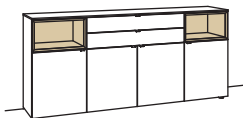

Bestell-Nr.: **H318-....**

Lack / Holz

Glastür für offenes Fach links H856-5800L

Glastür für offenes Fach rechts H856-5800R

Eckaufpreis links H866-0000L

Eckaufpreis rechts H866-0000R

Eckaufpreis+Verglasung links H876-5800L

Eckaufpreis+Verglasung rechts H876-5800R

2x 1er Set LED-Beleuchtung H901-0001 à

Ambiente Beleuchtung H909-0020

Trafo H915-0000

Untergestell H848-..11

Untergestellbeleuchtung H911-0011

Sideboard andiamo home

2-türig
4 Holzböden, verstellbar
3 Schubkästen mit Vollauszügen (zweigeteilt)
1 offenes Fach mit Schubkasteneinsatz (nicht verstellbar)
Vormontiert, 3 Colli

B 240 cm
H 105 cm
T 43 cm