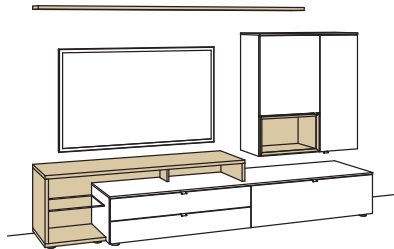

Kombination AH05-....L/R

R = spiegelseitig zur Abbildung (preisgleich)

B 287 cm
H 180 cm
T 53/43/33/20 cm

KOMBI-GESAMTPREIS

Lack / Holz

Kombination bestehend aus:

1x Lowboard andiamo home	H167-..00L
1x Aufsatzkonsole mit Ecke andiamo home	H844-....L
1x Wandboard andiamo home	H809-..00
1x Hängetype andiamo home	H743-....L