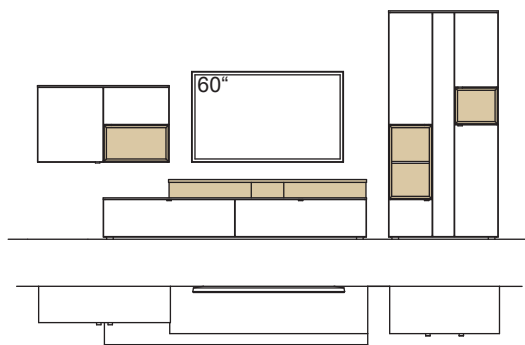

Kombination AH15-....L/R

R = spiegelseitig zur Abbildung (preisgleich)

B 420 cm
H 207 cm
T 53/43/33 cm

KOMBI-GESAMTPREIS

Lack / Holz

Kombination bestehend aus:

1x Hängetype andiamo home	H725-....L
1x Lowboard andiamo home	H166-..00L
1x Hängekonsole andiamo home	H843-
1x Vitrine andiamo home	H619-....L

BELEUCHTUNGS-PAKET:

Komplette Beleuchtung inkl. Trafo, Verlängerung u. Funkdimmer **HL15-0000**

BELEUCHTUNG für Einzelbestellungen:

4x 1er Set LED-Beleuchtung, Hängetype/Vitrine à	H901-0001
1x Ambiente Beleuchtung, Lowboard	H909-0005
1x Ambiente Beleuchtung, Hängekonsole	H903-0000
1x Ambiente Beleuchtung, Vitrine	H909-0036
2x Trafo à	H915-0000
1x Extra Verlängerung	H916-0000
1x Funkdimmer-Set	0094-0032

Zusatzausstattung, wahlweise:

1x Glastür für offenes Fach H725L, Hängetype	H856-5800R
1x Glastür für offenes Fach li. für H619L, Vitrine	H857-5800L
1x Glastür für offenes Fach re. für H619L, Vitrine	H855-5800R
1x Eckaufpreis für H725L, Hängetype	H866-0000R
1x Eckaufpreis links für H619L, Vitrine	H867-0000L
1x Eckaufpreis rechts für H619L, Vitrine	H865-0000R
1x Eckaufpreis+Verglasung für H725L, Hängetype	H876-5800R
1x Eckaufpr.+Verglasung li. für H619L, Vitrine	H877-5800L
1x Eckaufpr.+Verglasung re. für H619L, Vitrine	H875-5800R
1x Untergestell, Lowboard	H848-..11
1x Untergestellbeleuchtung, Lowboard	H911-0011
1x Untergestell, Vitrine	H848-..04
1x Untergestellbeleuchtung, Vitrine	H911-0004
2x Kabeldurchlass Lowboard/Hängekonsole à	H840-0000

Konsole immer in Holzfarbe.