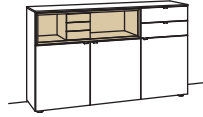

Bestell-Nr.: **H316-....L/R**

Lack / Holz

2x 1er Set LED-Beleuchtung	H901-0001 à
Ambiente Beleuchtung	H909-0019
Trafo	H915-0000
Untergestell	H848-..08
Untergestellbeleuchtung	H911-0008

Sideboard andiamo home

1-türig
1 Holzboden, verstellbar
3 Schubkästen mit Vollauszügen (zweigeteilt)
1 Klappe
1 offenes Fach mit Schubkasteneinsatz (nicht verstellbar)
Aufgebaut

B 180 cm
H 105 cm
T 43 cm