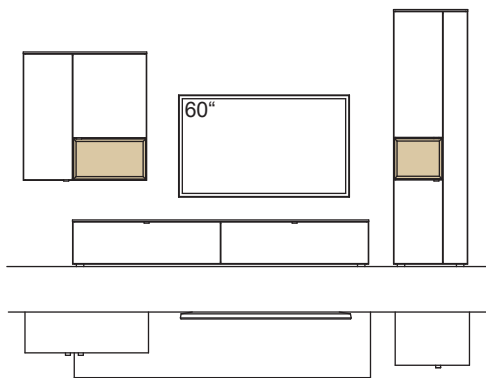

Wandboard immer in Holzfarbe, Ablage in Korpusfarbe.

Kombination AH12-....L/R

R = spiegelseitig zur Abbildung (preisgleich)

B 360 cm
H 207 cm
T 53/43/33 cm

KOMBI-GESAMTPREIS

Lack / Holz

Kombination bestehend aus: