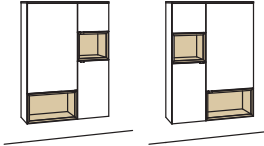

Hängetype andiamo home

3-türig
3 Holzböden, verstellbar
2 offene Fächer
Belastbarkeit bis 40 kg
Aufgebaut

B à 100 cm
H 138 cm
T 33 cm

Bestell-Nr.: **H762-....L/R**

Lack / Holz

Glastür für offenes Fach li. für H762L	H856-5800L
Glastür für offenes Fach re. für H762R	H856-5800R
Glastür für offenes Fach li. für H762R	H855-5800L
Glastür für offenes Fach re. für H762R	H855-5800R
Eckaufpreis links für H762L	H866-0000L
Eckaufpreis rechts für H762L	H865-0000R
Eckaufpreis links für H762R	H865-0000L
Eckaufpreis rechts für H762R	H866-0000R
Eckaufpr.+Verglasung li. für H762L	H876-5800L
Eckaufpr.+Verglasung re. für H762L	H875-5800R
Eckaufpr.+Verglasung li. für H762R	H875-5800L
Eckaufpr.+Verglasung re. für H762R	H876-5800R
2x 1er Set LED-Beleuchtung	H901-0001
Touchschalter dimmbar inkl. Trafo	H915-0000