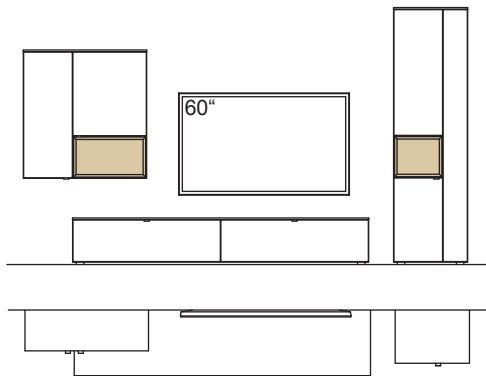

Wandboard immer in Holzfarbe, Ablage in Korpusfarbe.

Kombination AH12-....L/R

R = spiegelseitig zur Abbildung (preisgleich)

B 360 cm  
H 207 cm  
T 53/43/33 cm

**KOMBI-GESAMTPREIS**

Lack / Holz

Kombination bestehend aus: