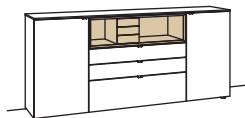

Bestell-Nr.: **H319-....L/R**

Lack / Holz

2x 1er Set LED-Beleuchtung H901-0001 à

Ambiente Beleuchtung H909-0020

Trafo H915-0000

Untergestell H848-..11

Untergestellbeleuchtung H911-0011

Zustausstattung gegen Berechnung finden Sie auf den Seiten 33 - 38:

Wandboards, Paneele, Stollen, Glastüren, Eckaufpreise, TV-Zubehör, LED-Beleuchtung, Trafo und Funkdimmer ...

Pflegeset 1 für normal geölte Oberflächen:
Bestell-Nr.: **0000-1427**

Pflegeset 2 für hell geölte Oberflächen:
Bestell-Nr.: **0000-1428**

Pflegeset 3 für Oberfläche Eiche rustico:
Bestell-Nr.: **0000-1430**