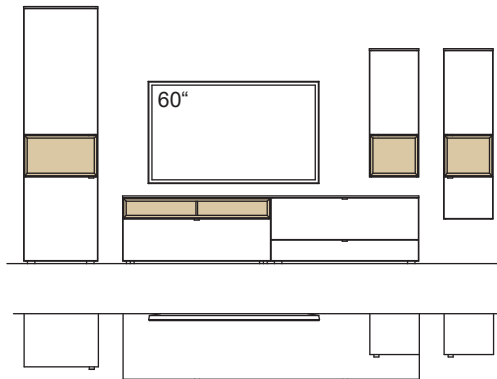

optional für offene Fächer:

- Eckfach
- Glastüren

9. Stelle der Bestell-Nr.:

- L=abgebildete Wand
- R= spiegelseitige Wand

Kombination AH21-....L/R

R = spiegelseitig zur Abbildung (preisgleich)

B 380 cm  
H 207 cm  
T 53/43/33 cm