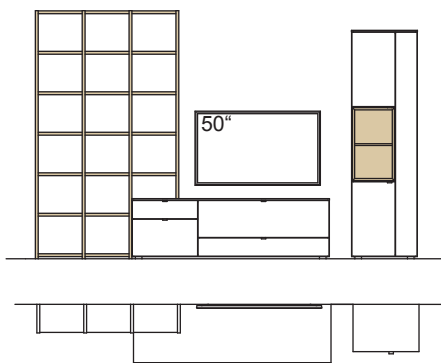

Kombination AH44-....L/R

R = spiegelseitig zur Abbildung (preisgleich)

B 350 cm
H 226 cm
T 53/43/26 cm

KOMBI-GESAMTPREIS

Lack / Holz

Kombination bestehend aus:

1x	Stollen andiamo home, links	H825-..00L
7x	Regalboden andiamo home	H828-..00
1x	Stollen andiamo home, mittig	H825-..00M
7x	Regalboden andiamo home	H828-..00
1x	Stollen andiamo home, mittig	H825-..00M
5x	Regalboden andiamo home	H828-..00
1x	Stollen andiamo home, rechts	H824-..00R
1x	Aufpreis, Stollenkürzung	9999-9974
1x	Lowboard andiamo home	H189-..00L
1x	Vitrine andiamo home	H613-....R

BELEUCHTUNGS-PAKET:

Komplette Beleuchtung inkl. Trafo, Verlängerung u. Funkdimmer **HL44-0000**

BELEUCHTUNG für Einzelbestellungen:

5x	1er Set LED-Beleuchtung, Regalboden/Vitrine à	H901-0001
1x	Ambiente Beleuchtung, Lowboard	H909-0009
1x	Ambiente Beleuchtung, Vitrine	H909-0034
2x	Trafo à	H915-0000
1x	Extras Verlängerung	H916-0000
1x	Funkdimmer-Set	0094-0032

Zusatzausstattung, wahlweise:

1x	Glastür für offenes Fach für H613R, Vitrine	H857-5800L
1x	Eckaufpreis für H613R, Vitrine	H867-0000L
1x	Eckaufpreis+Verglasung für H613R, Vitrine	H877-5800L
1x	Untergestell, Vitrine	H848-..02
1x	Untergestellbeleuchtung, Vitrine	H911-0002
1x	Kabeldurchlass, Lowboard	H840-0000

Stollen und Regalböden immer in Holzfarbe.