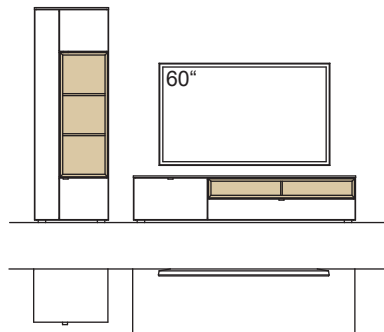

Kombination AH02-....L/R

R = spiegelseitig zur Abbildung (preisgleich)

B 260 cm
H 173 cm
T 53/43 cm

KOMBI-GESAMTPREIS

Lack / Holz

Kombination bestehend aus:

1x Vitrine andiamo home	H513-....L
1x Lowboard andiamo home	H163-....L

BELEUCHTUNGS-PAKET:

Komplette Beleuchtung inkl. Trafo, Verlängerung u. Funkdimmer **HL02-0000**

BELEUCHTUNG für Einzelbestellungen:

5x 1er Set LED-Beleuchtung, Vitrine/Lowboard à	H901-0001
1x Ambiente Beleuchtung, Vitrine	H909-0029
1x Ambiente Beleuchtung, Lowboard	H909-0004
2x Trafo à	H915-0000
1x Extra Verlängerung	H916-0000
1x Funkdimmer-Set	0094-0032

Zusatzausstattung, wahlweise:

1x Glastür für offenes Fach für H513L, Vitrine	H858-5800R
1x Eckaufpreis für H513L, Vitrine	H868-0000R
1x Eckaufpreis+Verglasung für H513L, Vitrine	H878-5800R
1x Untergestell, Vitrine	H848-..02
1x Untergestellbeleuchtung, Vitrine	H911-0002
1x Untergestell, Lowboard	H848-..08
1x Untergestellbeleuchtung, Lowboard	H911-0008
1x Kabeldurchlass, Lowboard	H840-0000