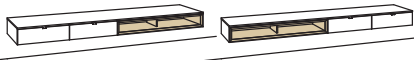

Bestell-Nr.: **H021-....L/R** | T 43 cm
H071-....L/R | T 53 cm

H021- Lack / Holz

H071- Lack / Holz

2x 1er Set LED-Beleuchtung H901-0001 à

Touchschalter dimmbar inkl. Trafo H915-0000

Kabeldurchlass H840-0000

Zusatzausstattung gegen Berechnung finden Sie auf ab Seite 227:

Wandboards, Paneele, Stollen, Glastüren, Eckaufpreise, LED-Beleuchtung, Trafo und Funkdimmer ...

Zusatzartikel zur Einbindung der Beleuchtung in Ihr SmartHome-System finden Sie auf S. 232.

Achtung: ZigBee-Bridge/ZigBee-Hub erforderlich!

Sonderanfertigungen (Breiten-, Höhen und Tiefenkürzungen) auf Anfrage möglich!

Keine Sonderfarbtöne möglich!

Pflegeset 1 für normal geölte Oberflächen:

Bestell-Nr.: **0000-1427**

Pflegeset 2 für hell geölte Oberflächen:

Bestell-Nr.: **0000-1428**

Pflegeset 3 für Oberfläche Eiche rustico:

Bestell-Nr.: **0000-1430**