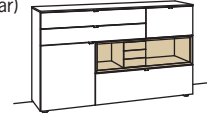

Sideboard andiamo home

1-türig
1 Holzboden, verstellbar
3 Schubkästen mit Vollauszügen (zweigeteilt)
1 Klappe
1 offenes Fach mit Schubkasteneinsatz (nicht verstellbar)
Aufgebaut

B 180 cm
H 105 cm
T 43 cm