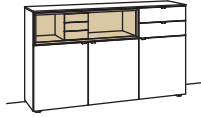

Bestell-Nr.: **H316-....L/R**

Lack / Holz

2x 1er Set LED-Beleuchtung H901-0001 à

Ambiente Beleuchtung H909-0019

Trafo H915-0000

Untergestell H848-..08

Untergestellbeleuchtung H911-0008

Sideboard andiamo home

1-türig
1 Holzboden, verstellbar
3 Schubkästen mit Vollauszügen (zweigeteilt)
1 Klappe
1 offenes Fach mit Schubkasteneinsatz (nicht verstellbar)
Aufgebaut

B 180 cm
H 105 cm
T 43 cm