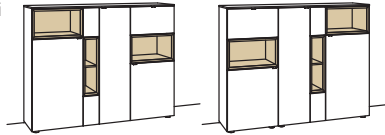

ANDIAMO HOME

Lieferbare Ausführungen (bitte ergänzen Sie die Bestellnummer):

Korpus + Front (5. + 6. Stelle)

- 36 - Lack schiefergrau matt
- 37 - Lack kristallweiß matt

Offene Fächer (7. + 8. Stelle)

- 03 - Eiche rustico hell geölt
- 07 - Eiche hell geölt
- 42 - Colorado Nussbaum geölt
- 72 - Wildeiche hell soft gebürstet geölt

optional für offene Fächer:

- Eckfach
- Glastüren

4 RASTER H 139 cm

HIGHBOARD

Highboard andiamo home

- 5-türig
- 4 Holzböden, verstellbar
- 2 Konstruktionsböden
- 1 Klappe
- 3 offene Fächer (Fach mittig mit 1 Holzboden, fest)
- Vormontiert, 3 Colli

B à 180 cm
H 139 cm
T 43 cm

Bestell-Nr.:	H429-....L/R	à
Lack / Holz		
Glastür für offenes Fach links	H856-5800L	
Glastür für offenes Fach rechts	H856-5800R	
Eckaufpreis für offenes Fach links	H866-0000L	
Eckaufpreis für offenes Fach rechts	H866-0000R	
Eckaufpreis+Verglasung links	H876-5800L	
Eckaufpreis+Verglasung rechts	H876-5800R	
4x 1er Set LED-Beleuchtung	H901-0001 à	
Ambiente Beleuchtung	H909-0026	
Touchschalter dimmbar inkl. Trafo	H915-0000	
Untergestell	H848-..08	
Untergestellbeleuchtung	H911-0008	

Highboard andiamo home

- 3-türig
- 5 Holzböden, verstellbar
- 2 Konstruktionsböden
- 2 Schubkästen mit Vollauszügen
- 2 offene Fächer, (davon 1 Fach mit 3 Holzböden, fest)
- Vormontiert, 3 Colli

B à 180 cm
H 139 cm
T 43 cm