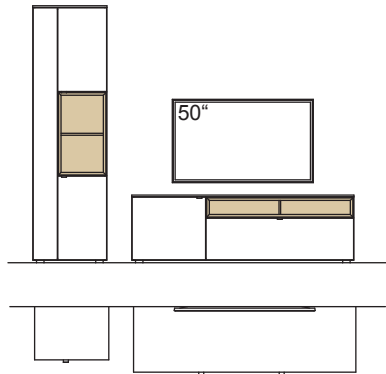

optional für offene Fächer:

- Eckfach
- Glastüren

9. Stelle der Bestell-Nr.:

- L=abgebildete Wand
- R= spiegelseitige Wand

Kombination AH03-....L/R

R = spiegelseitig zur Abbildung (preisgleich)

B 260 cm  
H 207 cm  
T 53/43 cm