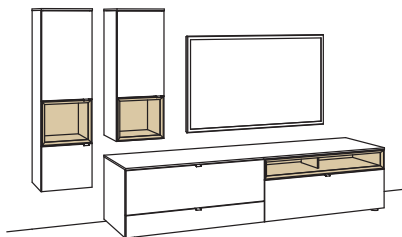

Kombination AH10-....L/R

R = spiegelseitig zur Abbildung (preisgleich)

B 300 cm
H 175 cm
T 53/33 cm

KOMBI-GESAMTPREIS

Lack / Holz

Kombination bestehend aus:

1x Hängetype andiamo home	H752-....L
1x Hängetype andiamo home	H733-....L
1x Lowboard andiamo home	H194-....L

BELEUCHTUNGS-PAKET:

Komplette Beleuchtung inkl. Trafo, Verlängerung u. Funkdimmer **HL10-0000**

BELEUCHTUNG für Einzelbestellungen:

4x 1er Set LED-Beleuchtung, Hängetype/Lowboard à	H901-0001
1x Ambiente Beleuchtung, Lowboard	H909-0010
1x Touchschalter dimmbar inkl. Trafo	H915-0000
1x Extra Verlängerung	H916-0000
1x Funkdimmer-Set	0094-0032

Zusatzausstattung, wahlweise:

1x Glastür für offenes Fach H733L, Hängetype	H855-5800L
1x Glastür für offenes Fach H752L, Hängetype	H855-5800L
1x Eckaufpreis für H733L, Hängetype	H865-0000L
1x Eckaufpreis für H752L, Hängetype	H865-0000L
1x Eckaufpreis+Verglasung für H733L, Hängetype	H875-5800L
1x Eckaufpreis+Verglasung für H752L, Hängetype	H875-5800L
1x Untergestell, Lowboard	H848-..11
1x Untergestellbeleuchtung, Lowboard	H911-0011
1x Kabeldurchlass, Lowboard	H840-0000