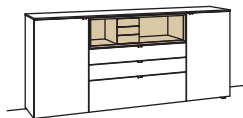

Bestell-Nr.: **H319-....L/R**

Lack / Holz

2x 1er Set LED-Beleuchtung	H901-0001 à
Ambiente Beleuchtung	H909-0020
Trafo	H915-0000
Untergestell	H848-..11
Untergestellbeleuchtung	H911-0011

Zusatzausstattung gegen Berechnung finden Sie auf den Seiten 33 - 38:

Wandboards, Paneele, Stollen, Glastüren, Eckaufpreise, TV-Zubehör, LED-Beleuchtung, Trafo und Funkdimmer ...

Pflegeset 1 für normal geölte Oberflächen:
Bestell-Nr.: **0000-1427**

Pflegeset 2 für hell geölte Oberflächen:
Bestell-Nr.: **0000-1428**

Pflegeset 3 für Oberfläche Eiche rustico:
Bestell-Nr.: **0000-1430**