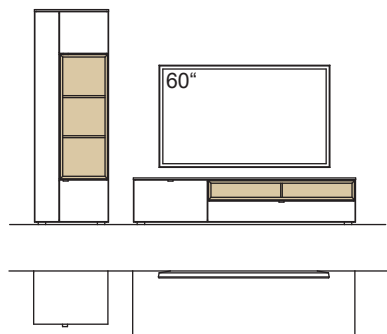

Kombination AH02-....L/R

R = spiegelseitig zur Abbildung (preisgleich)

B 260 cm
H 173 cm
T 53/43 cm

KOMBI-GESAMTPREIS

Lack / Holz

Kombination bestehend aus:

1x Vitrine andiamo home	H513-....L
1x Lowboard andiamo home	H163-....L

BELEUCHTUNGS-PAKET:

Komplette Beleuchtung inkl. Trafo, Verlängerung u. Funkdimmer **HL02-0000**

BELEUCHTUNG für Einzelbestellungen:

5x 1er Set LED-Beleuchtung, Vitrine/Lowboard à	H901-0001
1x Ambiente Beleuchtung, Vitrine	H909-0029
1x Ambiente Beleuchtung, Lowboard	H909-0004
2x Trafo à	H915-0000
1x Extra Verlängerung	H916-0000
1x Funkdimmer-Set	0094-0032

Zusatzausstattung, wahlweise:

1x Glastür für offenes Fach für H513L, Vitrine	H858-5800R
1x Eckaufpreis für H513L, Vitrine	H868-0000R
1x Eckaufpreis+Verglasung für H513L, Vitrine	H878-5800R
1x Untergestell, Vitrine	H848-..02
1x Untergestellbeleuchtung, Vitrine	H911-0002
1x Untergestell, Lowboard	H848-..08
1x Untergestellbeleuchtung, Lowboard	H911-0008
1x Kabeldurchlass, Lowboard	H840-0000