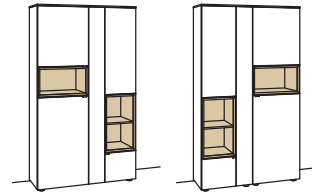

Vitrine andiamo home

5-türig
6 Holzböden, verstellbar
2 Konstruktionsböden
2 offene Fächer (davon 1 Fach
mit Holzboden, fest)
Vormontiert,
3 Colli

B à 120 cm
H 207 cm
T 43 cm

Bestell-Nr.: **H621-....L/R**