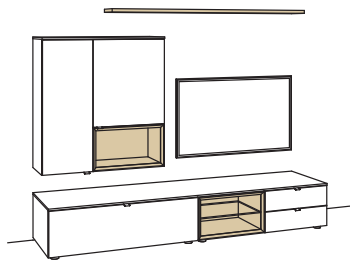

Kombination AH01-....L/R

R = spiegelseitig zur Abbildung (preisgleich)

B 240 cm
H 185 cm
T 53/33/20 cm

KOMBI-GESAMTPREIS

Lack / Holz

Kombination bestehend aus:

| | |
|---------------------------|-----------|
| 1x Lowboard andiamo home | H169-...R |
| 1x Hängetype andiamo home | H743-...R |
| 1x Wandboard andiamo home | H808-..00 |