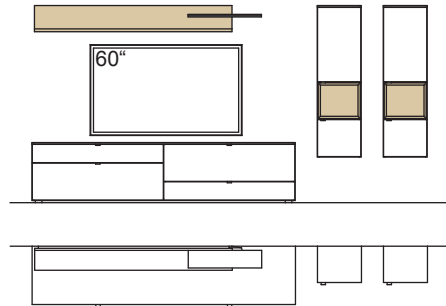

optional für offene Fächer:

- Eckfach
- Glastüren

9. Stelle der Bestell-Nr.:

- L=abgebildete Wand
- R= spiegelseitige Wand

Kombination AH11-....L/R

R = spiegelseitig zur Abbildung (preisgleich)

B 360 cm  
H 180 cm  
T 53/33/23 cm