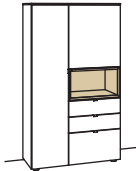

5 RASTER H 173 cm

Vitrine andiamo home

2-türig
4 Holzböden, verstellbar
1 Konstruktionsboden
3 Schubkästen
mit Vollauszügen
1 offenes Fach
Vormontiert,
3 Colli

B 100 cm
H 173 cm
T 43 cm