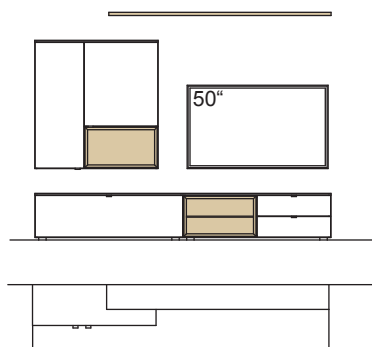

Kombination AH01-....L/R

R = spiegelseitig zur Abbildung (preisgleich)

B 240 cm  
 H 185 cm  
 T 53/33/20 cm

**KOMBI-GESAMTPREIS**

Lack / Holz

Kombination bestehend aus:

1x Lowboard andiamo home	H169-....R
1x Hängetype andiamo home	H743-....R
1x Wandboard andiamo home	H808-..00