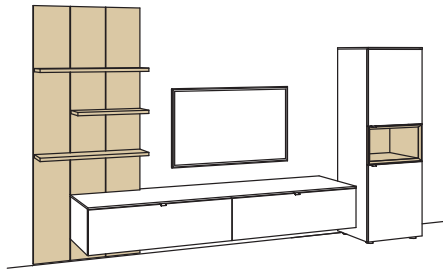

9. Stelle der Bestell-Nr.:
L= abgebildete Wand
R= spiegelseitige Wand

Kombination AH32-....L/R

R = spiegelseitig zur Abbildung (preisgleich)

| | |
|---|---------------|
| B | 350 cm |
| H | 207 cm |
| T | 53/43/20/4 cm |