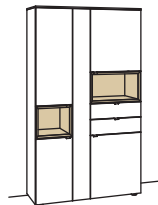

Vitrine andiamo home

5-türig  
5 Holzböden, verstellbar  
2 Konstruktionsböden  
2 Schubkästen mit Vollauszügen  
2 offene Fächer  
Vormontiert, 3 Colli

B 120 cm  
H 207 cm  
T 43 cm

Bestell-Nr.: **H620-...L/R**