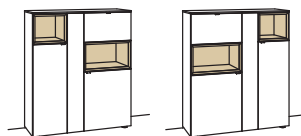

Bestell-Nr.:	H427-....L/R	à
Lack / Holz		
Glastür für offenes Fach li. für H427L	H855-5800L	
Glastür für offenes Fach re. für H427L	H856-5800R	
Glastür für offenes Fach li. für H427R	H856-5800L	
Glastür für offenes Fach re. für H427R	H855-5800R	
Eckaufpreis links für H427L	H865-0000L	
Eckaufpreis rechts für H427L	H866-0000R	
Eckaufpreis links für H427R	H866-0000L	
Eckaufpreis rechts für H427R	H865-0000R	
Eckaufpr.+Verglasung li. für H427L	H875-5800L	
Eckaufpr.+Verglasung re. für H427L	H876-5800R	
Eckaufpr.+Verglasung li. für H427R	H876-5800L	
Eckaufpr.+Verglasung re. für H427R	H875-5800R	
2x 1er Set LED-Beleuchtung	H901-0001 à	
Ambiente Beleuchtung	H909-0024	
Touchschalter dimmbar inkl. Trafo	H915-0000	
Untergestell	H848-..05	
Untergestellbeleuchtung	H911-0005	

Highboard andiamo home

- 3-türig
- 3 Holzböden, verstellbar
- 1 Konstruktionsboden
- 3 Schubkästen mit Vollauszügen
- 1 offenes Fach mit
- 3 Holzböden, fest
- Vormontiert, 3 Colli

B à 160 cm
H 139 cm
T 43 cm