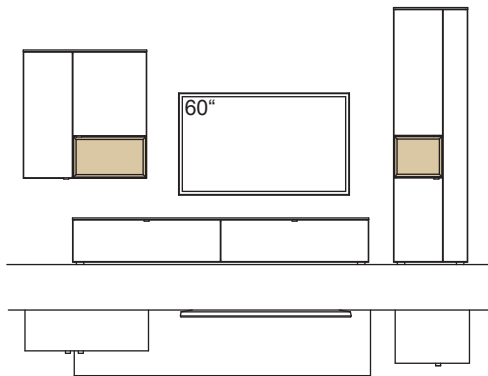

Wandboard immer in Holzfarbe, Ablage in Korpusfarbe.

Kombination AH12-....L/R

R = spiegelseitig zur Abbildung (preisgleich)

B 360 cm  
H 207 cm  
T 53/43/33 cm

**KOMBI-GESAMTPREIS**

Lack / Holz

Kombination bestehend aus: