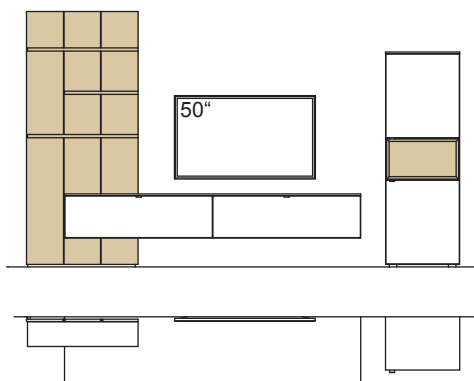

Kombination AH32-....L/R

R = spiegelseitig zur Abbildung (preisgleich)

B 350 cm
H 207 cm
T 53/43/20/4 cm

KOMBI-GESAMTPREIS

Lack / Holz

Kombination bestehend aus:

1x	Panel andiamo home	H816-..00
1x	Aufpreis, Paneelkürzung	9999-9973
2x	Wandboard andiamo home	H806-..00
1x	Wandboard andiamo home	H805-..00
1x	Hängelowboard andiamo home	H095-..00L
1x	Vitrine andiamo home	H507-....R

BELEUCHTUNGS-PAKET:

Komplette Beleuchtung inkl. Trafo, Verlängerung u. Funkdimmer **HL32-0000**

BELEUCHTUNG für Einzelbestellungen:

2x	1er Set LED-Beleuchtung, Wandboard/Vitrine à	H901-0001
2x	2er Set LED-Beleuchtung, Wandboard à	H901-0002
1x	Ambiente Beleuchtung, Panel	H902-0002
1x	Ambiente Beleuchtung, Vitrine	H909-0029
2x	Trafo à	H915-0000
1x	Extra Verlängerung	H916-0000
1x	Funkdimmer-Set	0094-0032

Zusatzausstattung, wahlweise:

1x	Glastür für offenes Fach für H507R, Vitrine	H856-5800R
1x	Eckaufpreis für H507R, Vitrine	H866-0000R
1x	Eckaufpreis+Verglasung für H507R, Vitrine	H876-5800R
1x	Untergestell, Vitrine	H848-..02
1x	Untergestellbeleuchtung, Vitrine	H911-0002
1x	Kabeldurchlass, Hängelowboard	H840-0000

Paneele und Wandboards immer in Holzfarbe.