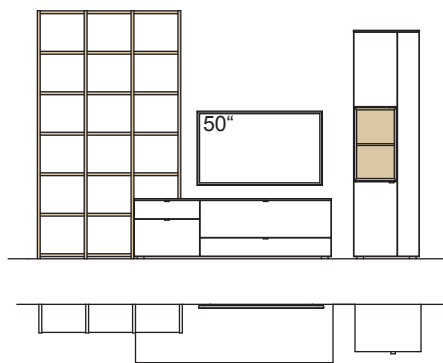

Kombination AH44-....L/R

R = spiegelseitig zur Abbildung (preisgleich)

B 350 cm
H 226 cm
T 53/43/26 cm

KOMBI-GESAMTPREIS

Lack / Holz

Kombination bestehend aus:

1x	Stollen andiamo home, links	H825-..00L
7x	Regalboden andiamo home	H828-..00
1x	Stollen andiamo home, mittig	H825-..00M
7x	Regalboden andiamo home	H828-..00
1x	Stollen andiamo home, mittig	H825-..00M
5x	Regalboden andiamo home	H828-..00
1x	Stollen andiamo home, rechts	H824-..00R
1x	Aufpreis, Stollenkürzung	9999-9974
1x	Lowboard andiamo home	H189-..00L
1x	Vitrine andiamo home	H613-....R

BELEUCHTUNGS-PAKET:

Komplette Beleuchtung inkl. Trafo, Verlängerung u. Funkdimmer **HL44-0000**

BELEUCHTUNG für Einzelbestellungen:

5x	1er Set LED-Beleuchtung, Regalboden/Vitrine à	H901-0001
1x	Ambiente Beleuchtung, Lowboard	H909-0009
1x	Ambiente Beleuchtung, Vitrine	H909-0034
2x	Trafo à	H915-0000
1x	Extras Verlängerung	H916-0000
1x	Funkdimmer-Set	0094-0032

Zusatzausstattung, wahlweise:

1x	Glastür für offenes Fach für H613R, Vitrine	H857-5800L
1x	Eckaufpreis für H613R, Vitrine	H867-0000L
1x	Eckaufpreis+Verglasung für H613R, Vitrine	H877-5800L
1x	Untergestell, Vitrine	H848-..02
1x	Untergestellbeleuchtung, Vitrine	H911-0002
1x	Kabeldurchlass, Lowboard	H840-0000

Stollen und Regalböden immer in Holzfarbe.