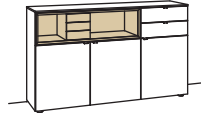

Sideboard andiamo home

3-türig
3 Holzböden, verstellbar
2 Schubkästen mit Vollauszügen
1 offenes Fach mit Schubkasteneinsatz (nicht verstellbar)
Aufgebaut

B 180 cm
H 105 cm
T 43 cm

Bestell-Nr.: **H316-....L/R**