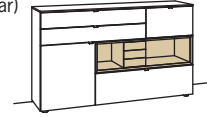

Bestell-Nr.: **H317-....L/R**

Lack / Holz

2x 1er Set LED-Beleuchtung	H901-0001 à
Ambiente Beleuchtung	H909-0019
Trafo	H915-0000
Untergestell	H848-..08
Untergestellbeleuchtung	H911-0008

Sideboard andiamo home

4-türig
4 Holzböden, verstellbar
2 Schubkästen mit Vollauszügen (zweigeteilt)
2 offene Fächer
Vormontiert, 3 Colli

B 240 cm
H 105 cm
T 43 cm