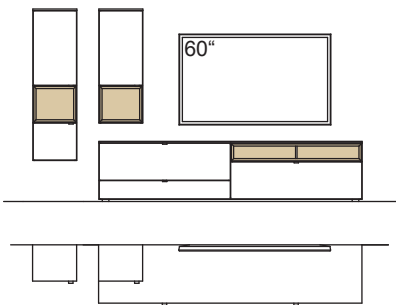

Kombination AH10-....L/R

R = spiegelseitig zur Abbildung (preisgleich)

B	300 cm
H	175 cm
T	53/33 cm

KOMBI-GESAMTPREIS

Lack / Holz

Kombination bestehend aus:

1x	Hängetype andiamo home	H752-....L
1x	Hängetype andiamo home	H733-....L
1x	Lowboard andiamo home	H194-....L

BELEUCHTUNGS-PAKET:

Komplette Beleuchtung inkl. Trafo, Verlängerung u. Funkdimmer **HL10-0000**

BELEUCHTUNG für Einzelbestellungen:

4x	1er Set LED-Beleuchtung, Hängetype/Lowboard à	H901-0001
1x	Ambiente Beleuchtung, Lowboard	H909-0010
1x	Trafo	H915-0000
1x	Extra Verlängerung	H916-0000
1x	Funkdimmer-Set	0094-0032

Zusatzausstattung, wahlweise:

1x	Glastür für offenes Fach H733L, Hängetype	H855-5800L
1x	Glastür für offenes Fach H752L, Hängetype	H855-5800L
1x	Eckaufpreis für H733L, Hängetype	H865-0000L
1x	Eckaufpreis für H752L, Hängetype	H865-0000L
1x	Eckaufpreis+Verglasung für H733L, Hängetype	H875-5800L
1x	Eckaufpreis+Verglasung für H752L, Hängetype	H875-5800L
1x	Untergestell, Lowboard	H848-..11
1x	Untergestellbeleuchtung, Lowboard	H911-0011
1x	Kabeldurchlass, Lowboard	H840-0000