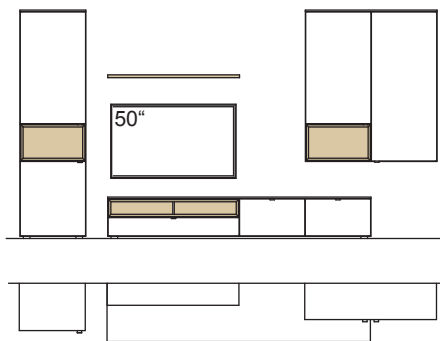

Kombination AH22-....L/R

R = spiegelseitig zur Abbildung (preisgleich)

B 380 cm
H 207 cm
T 53/43/33/20 cm

KOMBI-GESAMTPREIS

Lack / Holz

Kombination bestehend aus:

1x Vitrine andiamo home	H609-....L
1x Lowboard andiamo home	H168-....R
1x Wandboard andiamo home	H807-..00
1x Hängetype andiamo home	H763-....L

BELEUCHTUNGS-PAKET:

Komplette Beleuchtung inkl. Trafo, Verlängerung u. Funkdimmer **HL22-0000**

BELEUCHTUNG für Einzelbestellungen:

4x 1er Set LED-Beleuchtung, Vitrine/Lowboard/Hängetype à	H901-0001
1x 2er Set LED-Beleuchtung, Wandboard	H901-0002
1x Ambiente Beleuchtung, Vitrine	H909-0034
1x Ambiente Beleuchtung, Lowboard	H909-0005
2x Trafo à	H915-0000
1x Extra Verlängerung	H916-0000
1x Funkdimmer-Set	0094-0032

Zusatzausstattung, wahlweise:

1x Glastür für offenes Fach für H609L, Vitrine	H856-5800L
1x Glastür für offenes Fach für H763L, Hängetype	H856-5800L
1x Eckaufpreis für H609L, Vitrine	H866-0000L
1x Eckaufpreis für H763L, Hängetype	H866-0000L
1x Eckaufpreis+Verglasung für H609L, Vitrine	H876-5800L
1x Eckaufpreis+Verglasung für H763L, Hängetype	H876-5800L
1x Untergestell, Vitrine	H848-..02
1x Untergestellbeleuchtung, Vitrine	H911-0002
1x Untergestell, Lowboard	H848-..11
1x Untergestellbeleuchtung, Lowboard	H911-0011
1x Kabeldurchlass, Lowboard	H840-0000

Wandboard immer in Holzfarbe.