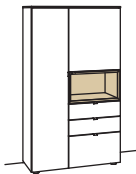

5 RASTER H 173 cm

Vitrine andiamo home

2-türig
4 Holzböden, verstellbar
1 Konstruktionsboden
3 Schubkästen
mit Vollauszügen
1 offenes Fach
Vormontiert,
3 Colli

B 100 cm
H 173 cm
T 43 cm