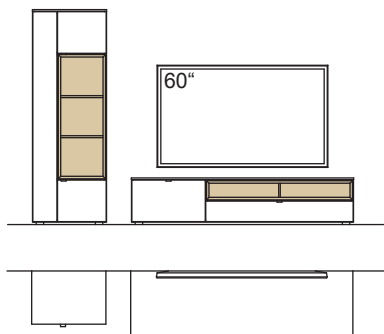

Kombination AH02-....L/R

R = spiegelseitig zur Abbildung (preisgleich)

B 260 cm
H 173 cm
T 53/43 cm

KOMBI-GESAMTPREIS

Lack / Holz

Kombination bestehend aus:

1x Vitrine andiamo home	H513-....L
1x Lowboard andiamo home	H163-....L

BELEUCHTUNGS-PAKET:

Komplette Beleuchtung inkl. Trafo, Verlängerung u. Funkdimmer **HL02-0000**

BELEUCHTUNG für Einzelbestellungen:

5x 1er Set LED-Beleuchtung, Vitrine/Lowboard à	H901-0001
1x Ambiente Beleuchtung, Vitrine	H909-0029
1x Ambiente Beleuchtung, Lowboard	H909-0004
2x Trafo à	H915-0000
1x Extra Verlängerung	H916-0000
1x Funkdimmer-Set	0094-0032

Zusatzausstattung, wahlweise:

1x Glastür für offenes Fach für H513L, Vitrine	H858-5800R
1x Eckaufpreis für H513L, Vitrine	H868-0000R
1x Eckaufpreis+Verglasung für H513L, Vitrine	H878-5800R
1x Untergestell, Vitrine	H848-..02
1x Untergestellbeleuchtung, Vitrine	H911-0002
1x Untergestell, Lowboard	H848-..08
1x Untergestellbeleuchtung, Lowboard	H911-0008
1x Kabeldurchlass, Lowboard	H840-0000