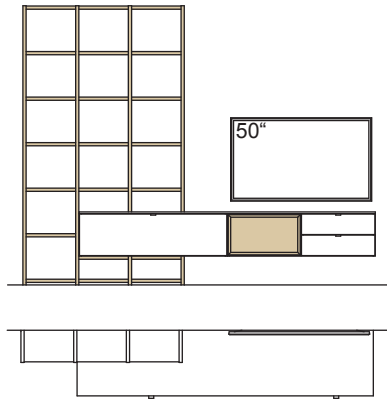

Kombination AH43-....L/R

R = spiegelseitig zur Abbildung (preisgleich)

B 285 cm
H 226 cm
T 53/26 cm

KOMBI-GESAMTPREIS

Lack / Holz

Kombination bestehend aus:

1x	Stollen andiamo home, links	H825-..00L
7x	Regalboden andiamo home	H828-..00
1x	Stollen andiamo home, mittig	H825-..00M
7x	Regalboden andiamo home	H828-..00
1x	Stollen andiamo home, mittig	H825-..00M
1x	Aufpreis, Stollenkürzung	9999-9974
7x	Regalboden andiamo home	H828-..00
1x	Stollen andiamo home, rechts	H825-..00R
1x	Aufpreis, Stollenkürzung	9999-9974
1x	Hängelowboard andiamo home	H097-....R

BELEUCHTUNGS-PAKET:

Komplette Beleuchtung inkl. Trafo, Verlängerung u. Funkdimmer **HL43-0000**

BELEUCHTUNG für Einzelbestellungen:

4x	1er Set LED-Beleuchtung, Regalboden/Hängelowboard à	H901-0001
1x	Trafo	H915-0000
1x	Extra Verlängerung	H916-0000
1x	Funkdimmer-Set	0094-0032

Zusatzausstattung, wahlweise:

1x	Glastür für Fach H097R, Hängelowboard	H856-5800L
1x	Kabeldurchlass, Hängelowboard	H840-0000

Stollen und Regalböden immer in Holzfarbe.