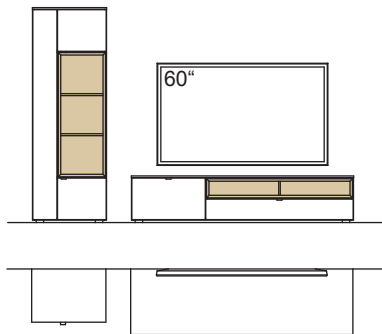

Kombination AH02-....L/R

R = spiegelseitig zur Abbildung (preisgleich)

B 260 cm
H 173 cm
T 53/43 cm

KOMBI-GESAMTPREIS

Lack / Holz

Kombination bestehend aus:

1x Vitrine andiamo home	H513-....L
1x Lowboard andiamo home	H163-....L

BELEUCHTUNGS-PAKET:

Komplette Beleuchtung inkl. Trafo, Verlängerung u. Funkdimmer **HL02-0000**

BELEUCHTUNG für Einzelbestellungen:

5x 1er Set LED-Beleuchtung, Vitrine/Lowboard à	H901-0001
1x Ambiente Beleuchtung, Vitrine	H909-0029
1x Ambiente Beleuchtung, Lowboard	H909-0004
2x Trafo à	H915-0000
1x Extra Verlängerung	H916-0000
1x Funkdimmer-Set	0094-0032

Zusatzausstattung, wahlweise:

1x Glastür für offenes Fach für H513L, Vitrine	H858-5800R
1x Eckaufpreis für H513L, Vitrine	H868-0000R
1x Eckaufpreis+Verglasung für H513L, Vitrine	H878-5800R
1x Untergestell, Vitrine	H848-..02
1x Untergestellbeleuchtung, Vitrine	H911-0002
1x Untergestell, Lowboard	H848-..08
1x Untergestellbeleuchtung, Lowboard	H911-0008
1x Kabeldurchlass, Lowboard	H840-0000