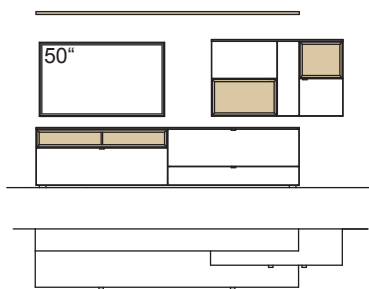

Kombination AH04-....L/R

R = spiegelseitig zur Abbildung (preisgleich)

B 280 cm
H 160 cm
T 53/33/20 cm

KOMBI-GESAMTPREIS

Lack / Holz

Kombination bestehend aus:

1x Lowboard andiamo home	H194-....R
1x Wandboard andiamo home	H809-.00
1x Hängetype andiamo home	H726-....R

BELEUCHTUNGS-PAKET:

Komplette Beleuchtung inkl. Trafo, Verlängerung u. Funkdimmer **HL04-0000**

BELEUCHTUNG für Einzelbestellungen:

4x 1er Set LED-Beleuchtung, Lowboard/Hängetype à	H901-0001
1x 4er Set LED-Beleuchtung, Wandboard	H901-0004
1x Ambiente Beleuchtung, Lowboard	H909-0010
2x Trafo à	H915-0000
1x Extra Verlängerung	H916-0000
1x Funkdimmer-Set	0094-0032

Zusatzausstattung, wahlweise:

1x Glastür offenes Fach li. H726R, Hängetype	H856-5800L
1x Glastür für offenes Fach re. H726R, Hängetype	H855-5800R
1x Eckaufpreis links für H726R, Hängetype	H866-0000L
1x Eckaufpreis rechts für H726R, Hängetype	H865-0000R
1x Eckaufpr.+Verglasung li. für H726R, Hängetype	H876-5800L
1x Eckaufpr.+Verglasung re. für H726R, Hängetype	H875-5800R
1x Untergestell, Lowboard	H848-.11
1x Untergestellbeleuchtung, Lowboard	H911-0011
1x Kabeldurchlass, Lowboard	H840-0000

Wandboard immer in Holzfarbe.