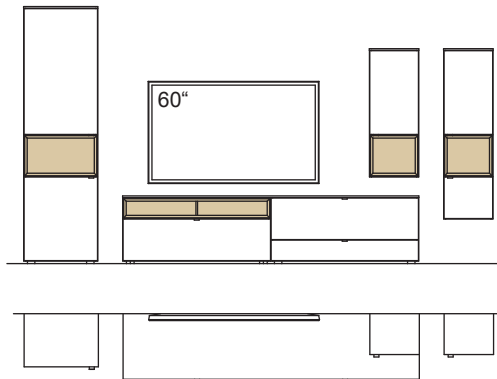

Kombination AH21-....L/R

R = spiegelseitig zur Abbildung (preisgleich)

B 380 cm
H 207 cm
T 53/43/33 cm

KOMBI-GESAMTPREIS

Lack / Holz

Kombination bestehend aus:

1x Vitrine andiamo home	H609-....L
1x Lowboard andiamo home	H194-....R
1x Hängetype andiamo home	H733-....R
1x Hängetype andiamo home	H752-....R

BELEUCHTUNGS-PAKET:

Komplette Beleuchtung inkl. Trafo, Verlängerung u. Funkdimmer **HL21-0000**

BELEUCHTUNG für Einzelbestellungen:

5x 1er Set LED-Beleuchtung, Vitrine/Lowboard/Hängetype à	H901-0001
1x Ambiente Beleuchtung, Vitrine	H909-0034
1x Ambiente Beleuchtung, Lowboard	H909-0010
2x Trafo à	H915-0000
1x Extra Verlängerung	H916-0000
1x Funkdimmer-Set	0094-0032

Zusatzausstattung, wahlweise:

1x Glastür für offenes Fach für H609L, Vitrine	H856-5800L
1x Glastür für offenes Fach H733R, Hängetype	H855-5800R
1x Glastür für offenes Fach für H752R, Hängetype	H855-5800R
1x Eckaufpreis für H609L, Vitrine	H866-0000L
1x Eckaufpreis für H733R, Hängetype	H865-0000R
1x Eckaufpreis für H752R, Hängetype	H865-0000R
1x Eckaufpreis+Verglasung für H609L, Vitrine	H876-5800L
1x Eckaufpreis+Verglasung für H733R, Hängetype	H875-5800R
1x Eckaufpreis+Verglasung für H752R, Hängetype	H875-5800R
1x Untergestell, Vitrine	H848-..02
1x Untergestellbeleuchtung, Vitrine	H911-0002
1x Untergestell, Lowboard	H848-..11
1x Untergestellbeleuchtung, Lowboard	H911-0011
1x Kabeldurchlass, Lowboard	H840-0000