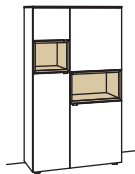

Vitrine andiamo home

4-türig
4 Holzböden, verstellbar
2 offene Fächer
Vormontiert, 3 Colli

B 100 cm
H 173 cm
T 43 cm

Bestell-Nr.: **H515-....L/R**

Lack / Holz

Glastür für offenes Fach für H515L	H856-5800R
Glastür für offenes Fach für H515R	H856-5800L
Eckaufpreis für H515L	H866-0000R
Eckaufpreis für H515R	H866-0000L
Eckaufpreis+Verglasung für H515L	H876-5800R
Eckaufpreis+Verglasung für H515R	H876-5800L
1er Set LED-Beleuchtung	H901-0001
Ambiente Beleuchtung	H909-0031
Trafo	H915-0000
Untergestell	H848-..04
Untergestellbeleuchtung	H911-0004

Bestell-Nr.: **H516-....L/R**

Lack / Holz

Glastür für offenes Fach li. für H516L	H855-5800L
Glastür für offenes Fach re. für H516L	H856-5800R
Glastür für offenes Fach li. für H516R	H856-5800L
Glastür für offenes Fach re. für H516R	H855-5800R
Eckaufpreis links für H516L	H865-0000L
Eckaufpreis rechts für H516L	H866-0000R
Eckaufpreis links für H516R	H866-0000L
Eckaufpreis rechts für H516R	H865-0000R
Eckaufpr.+Verglasung li. für H516L	H875-5800L
Eckaufpr.+Verglasung re. für H516L	H876-5800R
Eckaufpr.+Verglasung li. für H516R	H876-5800L
Eckaufpr.+Verglasung re. für H516R	H875-5800R
2x 1er Set LED-Beleuchtung	H901-0001 à
Ambiente Beleuchtung	H909-0031
Trafo	H915-0000
Untergestell	H848-..04
Untergestellbeleuchtung	H911-0004

Zusatzausstattung gegen Berechnung finden Sie auf den Seiten 33 - 38:
Wandboards, Paneele, Stollen, Glastüren, Eckaufpreise, TV-Zubehör, LED-Beleuchtung, Trafo und Funkdimmer ...

Pflegeset 1 für normal geölte Oberflächen:
Bestell-Nr.: **0000-1427**

Pflegeset 2 für hell geölte Oberflächen:
Bestell-Nr.: **0000-1428**

Pflegeset 3 für Oberfläche Eiche rustico:
Bestell-Nr.: **0000-1430**