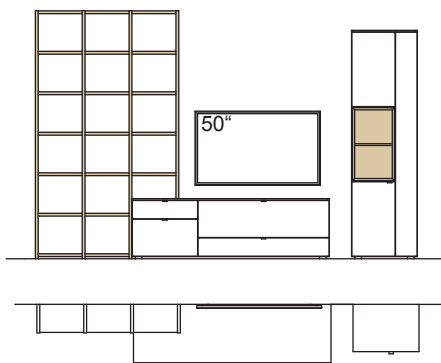

B 350 cm
 H 226 cm
 T 53/43/26 cm

KOMBI-GESAMTPREIS

Lack / Holz

Kombination bestehend aus:

1x	Stollen andiamo home, links	H825-..00L
7x	Regalboden andiamo home	H828-..00
1x	Stollen andiamo home, mittig	H825-..00M
7x	Regalboden andiamo home	H828-..00
1x	Stollen andiamo home, mittig	H825-..00M
5x	Regalboden andiamo home	H828-..00
1x	Stollen andiamo home, rechts	H824-..00R
1x	Aufpreis, Stollenkürzung	9999-9974
1x	Lowboard andiamo home	H189-..00L
1x	Vitrine andiamo home	H613-....R