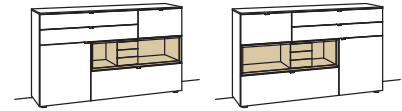

Bestell-Nr.: **H317-....L/R**

Lack / Holz

2x 1er Set LED-Beleuchtung	H901-0001 à
Ambiente Beleuchtung	H909-0019
Touchschalter dimmbar inkl. Trafo	H915-0000
Untergestell	H848-..08
Untergestellbeleuchtung	H911-0008

Sideboard andiamo home

4-türig
4 Holzböden, verstellbar
2 Schubkästen mit Vollauszügen (zweigeteilt)
2 offene Fächer
Vormontiert, 3 Colli

B 240 cm
H 105 cm
T 43 cm