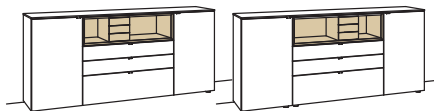

Bestell-Nr.: **H319-....L/R**

Lack / Holz

2x 1er Set LED-Beleuchtung	H901-0001 à
Ambiente Beleuchtung	H909-0020
Touchschalter dimmbar inkl. Trafo	H915-0000
Untergestell	H848-..11
Untergestellbeleuchtung	H911-0011

Zusatzausstattung gegen Berechnung finden Sie auf ab Seite 227:

Wandboards, Paneele, Stollen, Glastüren, Eckaufpreise, LED-Beleuchtung, Trafo und Funkdimmer ...

Zusatzartikel zur Einbindung der Beleuchtung in Ihr SmartHome-System finden Sie auf S. 232.

Achtung: ZigBee-Bridge/ZigBee-Hub erforderlich!

Sonderanfertigungen (Breiten-, Höhen und Tiefenkürzungen) auf Anfrage möglich!
Keine Sonderfarbtöne möglich!

Pflegeset 1 für normal geölte Oberflächen:

Bestell-Nr.: **0000-1427**

Pflegeset 2 für hell geölte Oberflächen:

Bestell-Nr.: **0000-1428**

Pflegeset 3 für Oberfläche Eiche rustico:

Bestell-Nr.: **0000-1430**