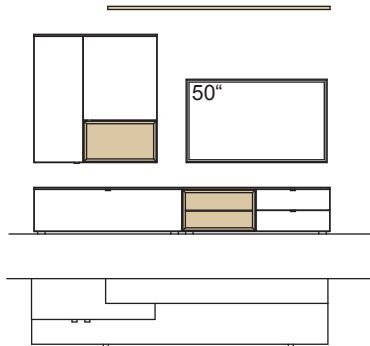

optional für offene Fächer:

- Eckfach
- Glastüren

9. Stelle der Bestell-Nr.:

- L=abgebildete Wand
- R= spiegelseitige Wand

Kombination AH01-....L/R

R = spiegelseitig zur Abbildung (preisgleich)

B 240 cm
H 185 cm
T 53/33/20 cm