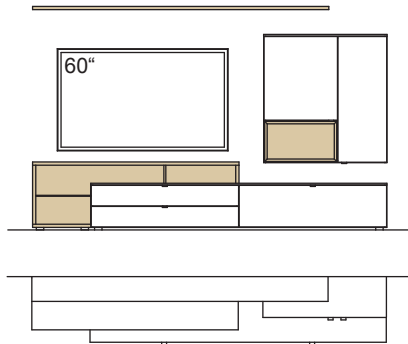

Kombination AH05-....L/R

R = spiegelseitig zur Abbildung (preisgleich)

B	287 cm
H	180 cm
T	53/43/33/20 cm

KOMBI-GESAMTPREIS

Lack / Holz

Kombination bestehend aus:

1x	Lowboard andiamo home	H167-..00L
1x	Aufsatzkonsole mit Ecke andiamo home	H844-....L
1x	Wandboard andiamo home	H809-..00
1x	Hängetype andiamo home	H743-....L

BELEUCHTUNGS-PAKET:

Komplette Beleuchtung inkl. Trafo, Verlängerung u. Funkdimmer **HL05-0000**

BELEUCHTUNG für Einzelbestellungen:

1x	3er Set LED-Beleuchtung, Aufsatzkonsole	H901-0003
1x	4er Set LED-Beleuchtung, Wandboard	H901-0004
1x	1er Set LED-Beleuchtung, Hängetype	H901-0001
2x	Trafo à	H915-0000
1x	Extra Verlängerung	H916-0000
1x	Funkdimmer-Set	0094-0032

Zusatzausstattung, wahlweise:

1x	Glastür für offenes Fach H743L, Hängetype	H856-5800L
1x	Eckaufpreis für H743L, Hängetype	H866-0000L
1x	Eckaufpreis+Verglasung für H743L, Hängetype	H876-5800L
2x	Kabeldurchlass, Aufsatzkonsole / Lowboard à	H840-0000

Konsole und Wandboard immer in Holzfarbe.