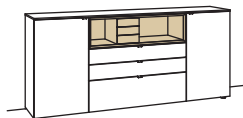

Bestell-Nr.: **H319-....L/R**

Lack / Holz

2x 1er Set LED-Beleuchtung	H901-0001 à
Ambiente Beleuchtung	H909-0020
Trafo	H915-0000
Untergestell	H848-..11
Untergestellbeleuchtung	H911-0011

Zustausstattung gegen Berechnung finden Sie auf den Seiten 33 - 38:

Wandboards, Paneele, Stollen, Glastüren, Eckaufpreise, TV-Zubehör, LED-Beleuchtung, Trafo und Funkdimmer ...

Pflegeset 1 für normal geölte Oberflächen:

Bestell-Nr.: **0000-1427**

Pflegeset 2 für hell geölte Oberflächen:

Bestell-Nr.: **0000-1428**

Pflegeset 3 für Oberfläche Eiche rustico:

Bestell-Nr.: **0000-1430**