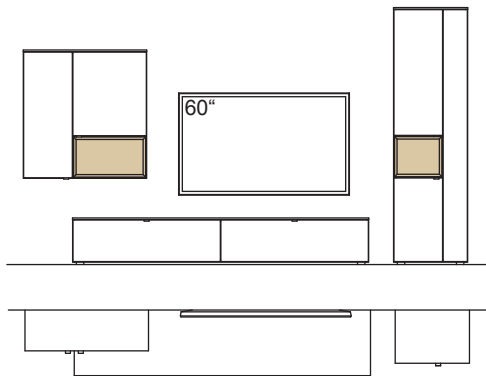

Kombination AH12-....L/R

R = spiegelseitig zur Abbildung (preisgleich)

B 360 cm
H 207 cm
T 53/43/33 cm

KOMBI-GESAMTPREIS

Lack / Holz

Kombination bestehend aus:

1x Hängetype andiamo home	H743-....R
1x Lowboard andiamo home	H166-..00L
1x Vitrine andiamo home	H612-....R

BELEUCHTUNG-PAKET:

Komplette Beleuchtung inkl. Trafo, Verlängerung u. Funkdimmer **HL12-0000**

BELEUCHTUNG für Einzelbestellungen:

2x 1er Set LED-Beleuchtung, Hängetype/Vitrine à	H901-0001
1x Ambiente Beleuchtung, Lowboard	H909-0005
1x Ambiente Beleuchtung, Vitrine	H909-0034
2x Trafo à	H915-0000
1x Extra Verlängerung	H916-0000
1x Funkdimmer-Set	0094-0032

Zusatzausstattung, wahlweise:

1x Glastür für offenes Fach H743R, Hängetype	H856-5800R
1x Glastür für offenes Fach für H612R, Vitrine	H855-5800L
1x Eckaufpreis für H743R, Hängetype	H866-0000R
1x Eckaufpreis für H612R, Vitrine	H865-0000L
1x Eckaufpreis+Verglasung für H743R, Hängetype	H876-5800R
1x Eckaufpreis+Verglasung für H612R, Vitrine	H875-5800L
1x Untergestell, Lowboard	H848-..11
1x Untergestellbeleuchtung, Lowboard	H911-0011
1x Untergestell, Vitrine	H848-..02
1x Untergestellbeleuchtung, Vitrine	H911-0002
1x Kabeldurchlass, Lowboard	H840-0000