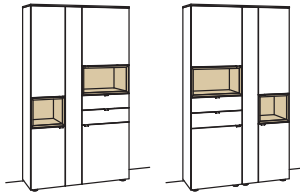

Bestell-Nr.:	H620-....L/R	à
Lack / Holz		
Glastür für offenes Fach li. für H620L	H855-5800L	
Glastür für offenes Fach re. für H620L	H856-5800R	
Glastür für offenes Fach li. für H620R	H856-5800L	
Glastür für offenes Fach re. für H620R	H855-5800R	
Eckaufpreis links für H620L	H865-0000L	
Eckaufpreis rechts für H620L	H866-0000R	
Eckaufpreis links für H620R	H866-0000L	
Eckaufpreis rechts für H620R	H865-0000R	
Eckaufpr.+Verglasung li. für H620L	H875-5800L	
Eckaufpr.+Verglasung re. für H620L	H876-5800R	
Eckaufpr.+Verglasung li. für H620R	H876-5800L	
Eckaufpr.+Verglasung re. für H620R	H875-5800R	
2x 1er Set LED-Beleuchtung	H901-0001 à	
Ambiente Beleuchtung	H909-0037	
Touchschalter dimmbar inkl. Trafo	H915-0000	
Untergestell	H848-..05	
Untergestellbeleuchtung	H911-0005	

Vitrine andiamo home

5-türig
6 Holzböden, verstellbar
2 Konstruktionsböden
2 offene Fächer (davon 1 Fach
mit Holzboden, fest)
Vormontiert,
3 Colli

B à 120 cm
H 207 cm
T 43 cm