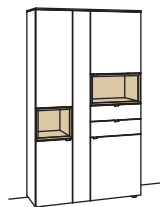

Vitrine andiamo home

5-türig  
5 Holzböden, verstellbar  
2 Konstruktionsböden  
2 Schubkästen mit Vollauszügen  
2 offene Fächer  
Vormontiert, 3 Colli

B 120 cm  
H 207 cm  
T 43 cm

Bestell-Nr.: **H620-...L/R**