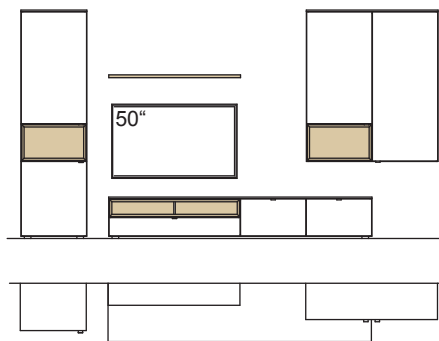

Kombination AH22-....L/R

R = spiegelseitig zur Abbildung (preisgleich)

B 380 cm  
H 207 cm  
T 53/43/33/20 cm

**KOMBI-GESAMTPREIS**

Lack / Holz

Kombination bestehend aus:

1x Vitrine andiamo home	H609-....L
1x Lowboard andiamo home	H168-....R
1x Wandboard andiamo home	H807-..00
1x Hängetype andiamo home	H763-....L