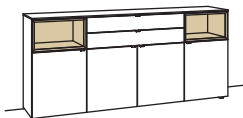

Bestell-Nr.: **H318-....**

Lack / Holz

Glastür für offenes Fach links	H856-5800L
Glastür für offenes Fach rechts	H856-5800R
Eckaufpreis links	H866-0000L
Eckaufpreis rechts	H866-0000R
Eckaufpreis+Verglasung links	H876-5800L
Eckaufpreis+Verglasung rechts	H876-5800R
2x 1er Set LED-Beleuchtung	H901-0001 à
Ambiente Beleuchtung	H909-0020
Trafo	H915-0000
Untergestell	H848-..11
Untergestellbeleuchtung	H911-0011

Sideboard andiamo home

2-türig
4 Holzböden, verstellbar
3 Schubkästen mit Vollauszügen (zweigeteilt)
1 offenes Fach mit Schubkasteneinsatz (nicht verstellbar)
Vormontiert, 3 Colli

B 240 cm
H 105 cm
T 43 cm