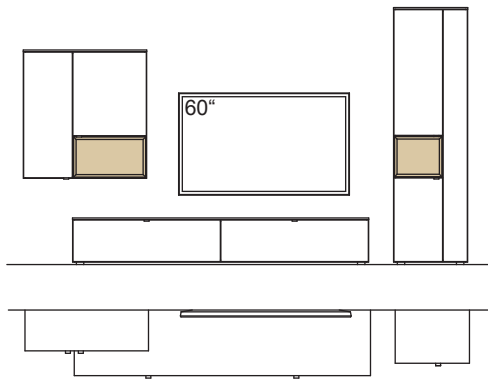

R= spiegelseitige Wand

Kombination AH11-....L/R

R = spiegelseitig zur Abbildung (preisgleich)

B 360 cm  
H 180 cm  
T 53/33/23 cm

**KOMBI-GESAMTPREIS**

Lack / Holz

Kombination bestehend aus:

1x Lowboard andiamo home	H193-..00L
1x Wandboard andiamo home	H802-....L
2x Hängetype andiamo home	H752-....R

Wandboard immer in Holzfarbe, Ablage in Korpusfarbe.

Kombination AH12-....L/R

R = spiegelseitig zur Abbildung (preisgleich)

B 360 cm  
H 207 cm  
T 53/43/33 cm

**KOMBI-GESAMTPREIS**

Lack / Holz

Kombination bestehend aus: