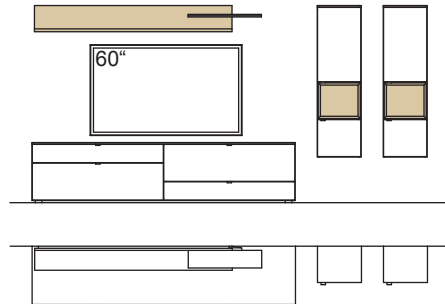

Kombination AH11-....L/R

R = spiegelseitig zur Abbildung (preisgleich)

B 360 cm
H 180 cm
T 53/33/23 cm

KOMBI-GESAMTPREIS

Lack / Holz

Kombination bestehend aus:

1x Lowboard andiamo home	H193-..00L
1x Wandboard andiamo home	H802-....L
2x Hängetype andiamo home	H752-....R