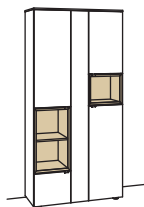

6 RASTER

H 207 cm

Vitrine andiamo home

5-türig
5 Holzböden, verstellbar
2 Konstruktionsböden
2 offene Fächer
(davon 1 Fach mit
Holzboden, fest)
Vormontiert,
3 Colli

B 100 cm
H 207 cm
T 43 cm

Bestell-Nr.: **H619-...L/R**

Lack / Holz

Glastür für offenes Fach li. für H619L	H857-5800L
Glastür für offenes Fach li. für H619R	H855-5800L
Glastür für offenes Fach re. für H619L	H855-5800R
Glastür für offenes Fach re. für H619R	H857-5800R
Eckaufpreis links für H619L	H867-0000L
Eckaufpreis links für H619R	H865-0000L
Eckaufpreis rechts für H619L	H865-0000R
Eckaufpreis rechts für H619R	H867-0000R
Eckaufpr.+Verglasung li. für H619L	H877-5800L
Eckaufpr.+Verglasung li. für H619R	H875-5800L
Eckaufpr.+Verglasung re. für H619L	H875-5800R
Eckaufpr.+Verglasung re. für H619R	H877-5800R
3x 1er Set LED-Beleuchtung	H901-0001 à
Ambiente Beleuchtung	H909-0036
Trafo	H915-0000
Untergestellbeleuchtung	H911-0004
Untergestell	H848-..04

Vitrine andiamo home

5-türig
5 Holzböden, verstellbar
2 Konstruktionsböden
2 Schubkästen mit Vollauszügen
2 offene Fächer
Vormontiert, 3 Colli

B 120 cm
H 207 cm
T 43 cm