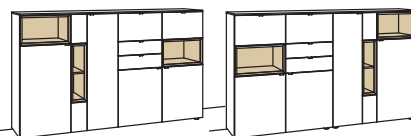

Bestell-Nr.:	H434-....L/R	à
Lack / Holz		
Glastür für offenes Fach links	H856-5800L	
Glastür für offenes Fach rechts	H856-5800R	
Eckaufpreis für offenes Fach links	H866-0000L	
Eckaufpreis für offenes Fach rechts	H866-0000R	
Eckaufpreis+Verglasung links	H876-5800L	
Eckaufpreis+Verglasung rechts	H876-5800R	
4x 1er Set LED-Beleuchtung	H901-0001 à	
Ambiente Beleuchtung	H909-0027	
Touchschalter dimmbar inkl. Trafo	H915-0000	
Untergestell	H848-..11	
Untergestellbeleuchtung	H911-0011	

Zusatzausstattung gegen Berechnung finden

Sie auf ab Seite 227:

Wandboards, Paneele, Stollen, Glastüren, Eckaufpreise, LED-Beleuchtung, Trafo und Funkdimmer ...

Sonderanfertigungen (Breiten-, Höhen und Tiefenkürzungen) auf Anfrage möglich!

Keine Sonderfarbtöne möglich!

Zusatzartikel zur Einbindung der Beleuchtung in Ihr SmartHome-System finden Sie auf S. 232.

Achtung: ZigBee-Bridge/ZigBee-Hub erforderlich!

Pflegeset 1 für normal geölte Oberflächen:

Bestell-Nr.: 0000-1427

Pflegeset 2 für hell geölte Oberflächen:

Bestell-Nr.: 0000-1428

Pflegeset 3 für Oberfläche Eiche rustico:

Bestell-Nr.: 0000-1430