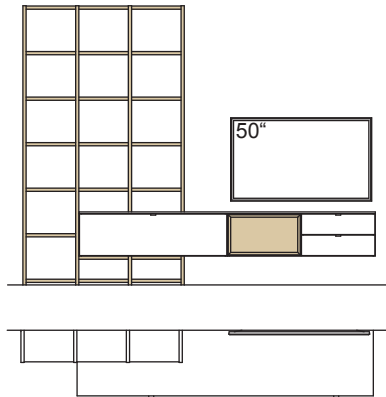

B 285 cm
 H 226 cm
 T 53/26 cm

KOMBI-GESAMTPREIS

Lack / Holz

Kombination bestehend aus:

1x	Stollen andiamo home, links	H825-..00L
7x	Regalboden andiamo home	H828-..00
1x	Stollen andiamo home, mittig	H825-..00M
7x	Regalboden andiamo home	H828-..00
1x	Stollen andiamo home, mittig	H825-..00M
1x	Aufpreis, Stollenkürzung	9999-9974
7x	Regalboden andiamo home	H828-..00
1x	Stollen andiamo home, rechts	H825-..00R
1x	Aufpreis, Stollenkürzung	9999-9974
1x	Hängelowboard andiamo home	H097-....R