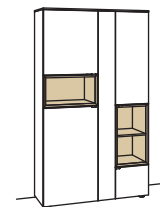

Bestell-Nr.: **H621-...L/R**

Lack / Holz

Glastür für offenes Fach li. für H621L	H856-5800L
Glastür für offenes Fach li. für H621R	H857-5800L
Glastür für offenes Fach re. für H621L	H857-5800R
Glastür für offenes Fach re. für H621R	H856-5800R
Eckaufpreis links für H621L	H866-0000L
Eckaufpreis links für H621R	H867-0000L
Eckaufpreis rechts für H621L	H867-0000R
Eckaufpreis rechts für H621R	H866-0000R
Eckaufpr.+Verglasung li. für H621L	H876-5800L
Eckaufpr.+Verglasung li. für H621R	H877-5800L
Eckaufpr.+Verglasung re. für H621L	H877-5800R
Eckaufpr.+Verglasung re. für H621R	H876-5800R
3x 1er Set LED-Beleuchtung	H901-0001 à
Ambiente Beleuchtung	H909-0037
Trafo	H915-0000
Untergestellbeleuchtung	H911-0005
Untergestell	H848-..05

Vitrine andiamo home

7-türig
7 Holzböden, verstellbar
3 Konstruktionsböden
2 Schubkästen mit Vollauszügen
4 offene Fächer (kleines Fach
oben mit Holzboden, fest)
Vormontiert,
4 Colli

B 160 cm
H 207 cm
T 43 cm