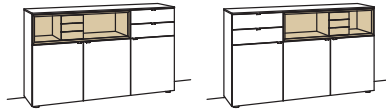

Bestell-Nr.: **H316-....L/R**

Lack / Holz

2x 1er Set LED-Beleuchtung	H901-0001 à
Ambiente Beleuchtung	H909-0019
Touchschalter dimmbar inkl. Trafo	H915-0000
Untergestell	H848-..08
Untergestellbeleuchtung	H911-0008

Sideboard andiamo home

1-türig
1 Holzboden, verstellbar
3 Schubkästen mit Vollauszügen (zweigeteilt)
1 Klappe
1 offenes Fach mit Schubkasteneinsatz (nicht verstellbar)
Aufgebaut

B à 180 cm
H 105 cm
T 43 cm