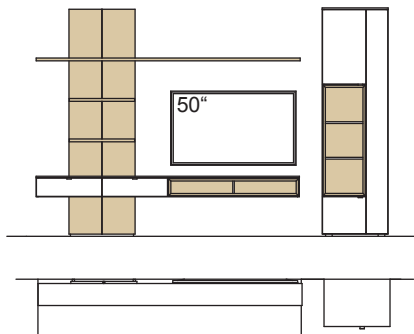

Kombination AH30-....L/R

R = spiegelseitig zur Abbildung (preisgleich)

B 320 cm
H 207 cm
T 53/43/20/4 cm

KOMBI-GESAMTPREIS

Lack / Holz

Kombination bestehend aus:

1x	Panel andiamo home	H815-..00
1x	Aufpreis, Paneelkürzung	9999-9973
2x	Wandboard andiamo home	H805-..00
1x	Wandboard andiamo home	H809-..00
1x	Hängelowboard andiamo home	H071-....L
1x	Vitrine andiamo home	H616-....R

BELEUCHTUNGS-PAKET:

Komplette Beleuchtung inkl. Trafo, Verlängerung u. Funkdimmer **HL30-0000**

BELEUCHTUNG für Einzelbestellungen:

7x	1er Set LED-Beleuchtung, Wandboard/Hängelowboard/Vitrine à	H901-0001
1x	3er Set Beleuchtung, Wandboard	H901-0003
1x	Ambiente Beleuchtung, Panel	H902-0001
1x	Ambiente Beleuchtung, Vitrine	H909-0034
2x	Trafo à	H915-0000
1x	Extra Verlängerung	H916-0000
1x	Funkdimmer-Set	0094-0032

Zusatzausstattung, wahlweise:

1x	Glastür für offenes Fach für H616R, Vitrine	H858-5800L
1x	Eckaufpreis für H616R, Vitrine	H868-0000L
1x	Eckaufpreis+Verglasung für H616R, Vitrine	H878-5800L
1x	Untergestell, Vitrine	H848-..02
1x	Untergestellbeleuchtung, Vitrine	H911-0002
1x	Kabeldurchlass, Hängelowboard	H840-0000

Paneele und Wandboards immer in Holzfarbe.