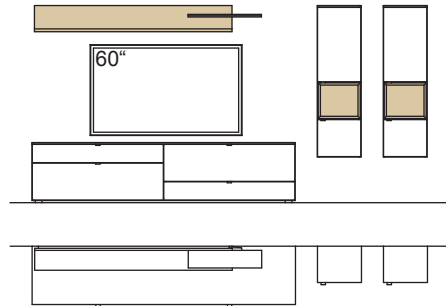

R= spiegelseitige Wand

Kombination AH11-....L/R

R = spiegelseitig zur Abbildung (preisgleich)

B 360 cm  
H 180 cm  
T 53/33/23 cm

**KOMBI-GESAMTPREIS**

Lack / Holz

Kombination bestehend aus:

1x Lowboard andiamo home	H193-..00L
1x Wandboard andiamo home	H802-....L
2x Hängetype andiamo home	H752-....R