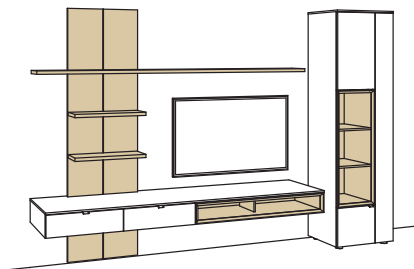

Kombination AH30-....L/R

R = spiegelseitig zur Abbildung (preisgleich)

B	320 cm
H	207 cm
T	53/43/20/4 cm

KOMBI-GESAMTPREIS

Lack / Holz

Kombination bestehend aus:

1x	Panel andiamo home	H815-..00
1x	Aufpreis, Paneelkürzung	9999-9973
2x	Wandboard andiamo home	H805-..00
1x	Wandboard für Panel andiamo home	H813-..00L
1x	Hängelowboard andiamo home	H071-....L
1x	Vitrine andiamo home	H616-....R

BELEUCHTUNGS-PAKET:

Komplette Beleuchtung inkl. Trafo, Verlängerung u. Funkdimmer **HL30-0000**

BELEUCHTUNG für Einzelbestellungen:

7x	1er Set LED-Beleuchtung, Wandboard/Hängelowboard/Vitrine à	H901-0001
1x	3er Set Beleuchtung, Wandboard	H901-0003
1x	Ambiente Beleuchtung, Panel	H902-0001
1x	Ambiente Beleuchtung, Vitrine	H909-0034
2x	Touchschalter dimmbar inkl. Trafo à	H915-0000
1x	Extra Verlängerung	H916-0000
1x	Funkdimmer-Set	0094-0032

Zusatzausstattung, wahlweise:

1x	Glastür für offenes Fach für H616R, Vitrine	H858-5800L
1x	Eckaufpreis für H616R, Vitrine	H868-0000L
1x	Eckaufpreis+Verglasung für H616R, Vitrine	H878-5800L
1x	Untergestell, Vitrine	H848-..02
1x	Untergestellbeleuchtung, Vitrine	H911-0002
1x	Kabeldurchlass, Hängelowboard	H840-0000

Paneele und Wandboards immer in Holzfarbe.