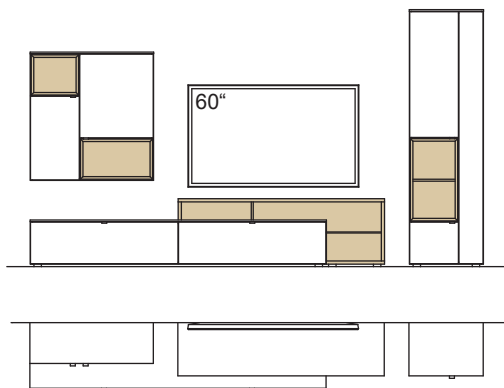

optional für offene Fächer:

- Eckfach
- Glastüren

9. Stelle der Bestell-Nr.:

- L=abgebildete Wand
- R= spiegelseitige Wand

Kombination AH13-....L/R

R = spiegelseitig zur Abbildung (preisgleich)

B 365 cm  
H 207 cm  
T 53/43/33 cm