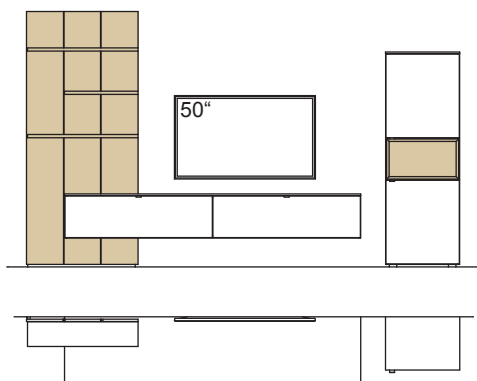

Kombination AH32-....L/R

R = spiegelseitig zur Abbildung (preisgleich)

B 350 cm
H 207 cm
T 53/43/20/4 cm

KOMBI-GESAMTPREIS

Lack / Holz

Kombination bestehend aus:

1x	Panel andiamo home	H816-..00
1x	Aufpreis, Paneelkürzung	9999-9973
2x	Wandboard andiamo home	H806-..00
1x	Wandboard andiamo home	H805-..00
1x	Hängelowboard andiamo home	H095-..00L
1x	Vitrine andiamo home	H507-....R

BELEUCHTUNGS-PAKET:

Komplette Beleuchtung inkl. Trafo, Verlängerung u. Funkdimmer **HL32-0000**

BELEUCHTUNG für Einzelbestellungen:

2x	1er Set LED-Beleuchtung, Wandboard/Vitrine à	H901-0001
2x	2er Set LED-Beleuchtung, Wandboard à	H901-0002
1x	Ambiente Beleuchtung, Panel	H902-0002
1x	Ambiente Beleuchtung, Vitrine	H909-0029
2x	Trafo à	H915-0000
1x	Extra Verlängerung	H916-0000
1x	Funkdimmer-Set	0094-0032

Zusatzausstattung, wahlweise:

1x	Glastür für offenes Fach für H507R, Vitrine	H856-5800R
1x	Eckaufpreis für H507R, Vitrine	H866-0000R
1x	Eckaufpreis+Verglasung für H507R, Vitrine	H876-5800R
1x	Untergestell, Vitrine	H848-..02
1x	Untergestellbeleuchtung, Vitrine	H911-0002
1x	Kabeldurchlass, Hängelowboard	H840-0000

Paneele und Wandboards immer in Holzfarbe.