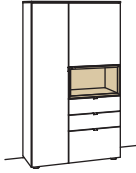

5 RASTER H 173 cm

Vitrine andiamo home

2-türig
4 Holzböden, verstellbar
1 Konstruktionsboden
3 Schubkästen
mit Vollauszügen
1 offenes Fach
Vormontiert,
3 Colli

B 100 cm
H 173 cm
T 43 cm