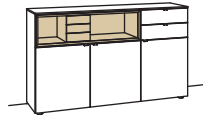

Bestell-Nr.: **H316-....L/R**

Lack / Holz

2x 1er Set LED-Beleuchtung	H901-0001 à
Ambiente Beleuchtung	H909-0019
Trafo	H915-0000
Untergestell	H848-..08
Untergestellbeleuchtung	H911-0008

Sideboard andiamo home

1-türig
1 Holzboden, verstellbar
3 Schubkästen mit Vollauszügen (zweigeteilt)
1 Klappe
1 offenes Fach mit Schubkasteneinsatz (nicht verstellbar)
Aufgebaut

B 180 cm
H 105 cm
T 43 cm