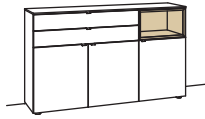

3 RASTER H 105 cm

Sideboard andiamo home

3-türig
3 Holzböden, verstellbar
2 Schubkästen mit Vollauszügen (zweigeteilt)
1 offenes Fach
Aufgebaut

B 180 cm
H 105 cm
T 43 cm

Bestell-Nr.: **H315-....L/R**

Lack / Holz

Glastür für offenes Fach für H315L H856-5800R

Glastür für offenes Fach für H315R H856-5800L

Eckaufpreis für H315L H866-0000R

Eckaufpreis für H315R H866-0000L

Eckaufpreis+Verglasung für H315L H876-5800R

Eckaufpreis+Verglasung für H315R H876-5800L

1er Set LED-Beleuchtung H901-0001

Ambiente Beleuchtung H909-0019

Trafo H915-0000

Untergestell H848-..08

Untergestellbeleuchtung H911-0008

Sideboard andiamo home

3-türig
3 Holzböden, verstellbar
2 Schubkästen mit Vollauszügen
1 offenes Fach mit Schubkasteneinsatz (nicht verstellbar)
Aufgebaut

B 180 cm
H 105 cm
T 43 cm