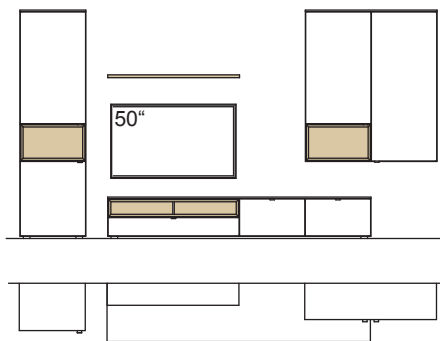

Kombination AH22-....L/R

R = spiegelseitig zur Abbildung (preisgleich)

B 380 cm
H 207 cm
T 53/43/33/20 cm

KOMBI-GESAMTPREIS

Lack / Holz

Kombination bestehend aus:

1x Vitrine andiamo home	H609-....L
1x Lowboard andiamo home	H168-....R
1x Wandboard andiamo home	H807-..00
1x Hängetype andiamo home	H763-....L