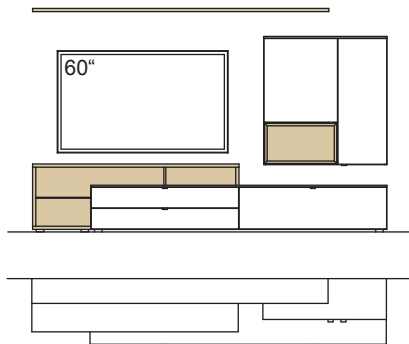

Kombination AH05-....L/R

R = spiegelseitig zur Abbildung (preisgleich)

B	287 cm
H	180 cm
T	53/43/33/20 cm

KOMBI-GESAMTPREIS

Lack / Holz

Kombination bestehend aus:

1x	Lowboard andiamo home	H167-..00L
1x	Aufsatzkonsole mit Ecke andiamo home	H844-....L
1x	Wandboard andiamo home	H809-..00
1x	Hängetype andiamo home	H743-....L

BELEUCHTUNGS-PAKET:

Komplette Beleuchtung inkl. Trafo, Verlängerung u. Funkdimmer **HL05-0000**

BELEUCHTUNG für Einzelbestellungen:

1x	3er Set LED-Beleuchtung, Aufsatzkonsole	H901-0003
1x	4er Set LED-Beleuchtung, Wandboard	H901-0004
1x	1er Set LED-Beleuchtung, Hängetype	H901-0001
2x	Trafo à	H915-0000
1x	Extra Verlängerung	H916-0000
1x	Funkdimmer-Set	0094-0032

Zusatzausstattung, wahlweise:

1x	Glastür für offenes Fach H743L, Hängetype	H856-5800L
1x	Eckaufpreis für H743L, Hängetype	H866-0000L
1x	Eckaufpreis+Verglasung für H743L, Hängetype	H876-5800L
2x	Kabeldurchlass, Aufsatzkonsole / Lowboard à	H840-0000

Konsole und Wandboard immer in Holzfarbe.