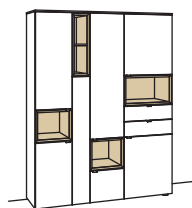

Bestell-Nr.: **H622-...L/R**

Lack / Holz

Glastür für offenes Fach li. für H622L	H855-5800L
Glastür für offenes Fach li. für H622R	H856-5800L
Glastür für offenes Fach mi. für H622L	H855-5800L
Glastür für offenes Fach mi. für H622R	H855-5800R
Glastür für offenes Fach re. für H622L	H856-5800R
Glastür für offenes Fach re. für H622R	H855-5800R
Eckaufpreis li. für H622L	H865-0000L
Eckaufpreis links für H622R	H866-0000L
Eckaufpreis rechts für H622L	H866-0000R
Eckaufpreis rechts für H622R	H865-0000R
Eckaufpr.+Verglasung li. für H622L	H875-5800L
Eckaufpr.+Verglasung li. für H622R	H876-5800L
Eckaufpr.+Verglasung re. für H622L	H876-5800R
Eckaufpr.+Verglasung re. für H622R	H875-5800R
5x 1er Set LED-Beleuchtung	H901-0001 à
Ambiente Beleuchtung	H909-0038
Trafo	H915-0000
Untergestellbeleuchtung	H911-0007
Untergestell	H848-..07

Zusatzausstattung gegen Berechnung finden

Sie auf den Seiten 33 - 38:

Wandboards, Paneele, Stollen, Glastüren,
Eckaufpreise, TV-Zubehör, LED-Beleuchtung,
Trafo und Funkdimmer ...

Pflegeset 1 für normal geölte Oberflächen:

Bestell-Nr.: **0000-1427**

Pflegeset 2 für hell geölte Oberflächen:

Bestell-Nr.: **0000-1428**

Pflegeset 3 für Oberfläche Eiche rustico:

Bestell-Nr.: **0000-1430**