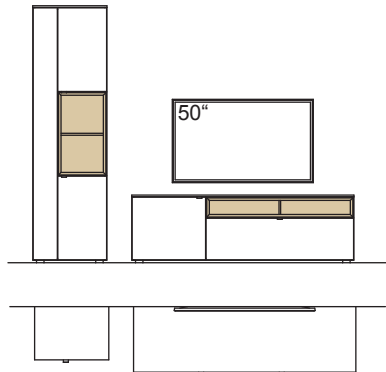

optional für offene Fächer:

- Eckfach
- Glastüren

9. Stelle der Bestell-Nr.:

- L=abgebildete Wand
- R= spiegelseitige Wand

Kombination AH03-....L/R

R = spiegelseitig zur Abbildung (preisgleich)

B 260 cm
H 207 cm
T 53/43 cm