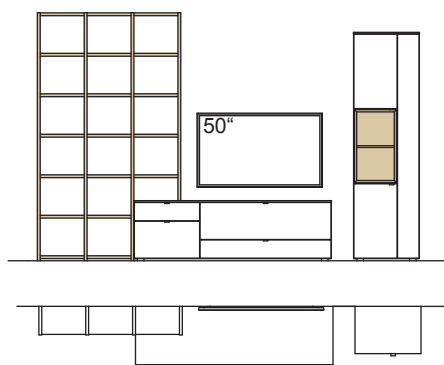

Kombination AH44-....L/R

R = spiegelseitig zur Abbildung (preisgleich)

B 350 cm
H 226 cm
T 53/43/26 cm

KOMBI-GESAMTPREIS

Lack / Holz

Kombination bestehend aus:

1x	Stollen andiamo home, links	H825-..00L
7x	Regalboden andiamo home	H828-..00
1x	Stollen andiamo home, mittig	H825-..00M
7x	Regalboden andiamo home	H828-..00
1x	Stollen andiamo home, mittig	H825-..00M
5x	Regalboden andiamo home	H828-..00
1x	Stollen andiamo home, rechts	H824-..00R
1x	Aufpreis, Stollenkürzung	9999-9974
1x	Lowboard andiamo home	H189-..00L
1x	Vitrine andiamo home	H613-....R

BELEUCHTUNGS-PAKET:

Komplette Beleuchtung inkl. Trafo, Verlängerung u. Funkdimmer **HL44-0000**

BELEUCHTUNG für Einzelbestellungen:

5x	1er Set LED-Beleuchtung, Regalboden/Vitrine à	H901-0001
1x	Ambiente Beleuchtung, Lowboard	H909-0009
1x	Ambiente Beleuchtung, Vitrine	H909-0034
2x	Trafo à	H915-0000
1x	Extras Verlängerung	H916-0000
1x	Funkdimmer-Set	0094-0032

Zusatzausstattung, wahlweise:

1x	Glastür für offenes Fach für H613R, Vitrine	H857-5800L
1x	Eckaufpreis für H613R, Vitrine	H867-0000L
1x	Eckaufpreis+Verglasung für H613R, Vitrine	H877-5800L
1x	Untergestell, Vitrine	H848-..02
1x	Untergestellbeleuchtung, Vitrine	H911-0002
1x	Kabeldurchlass, Lowboard	H840-0000

Stollen und Regalböden immer in Holzfarbe.