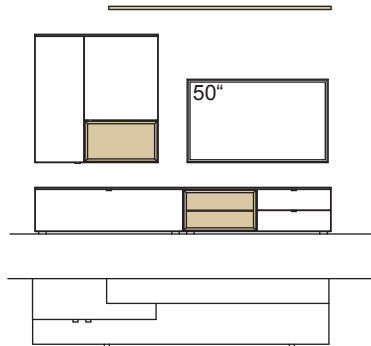

optional für offene Fächer:

- Eckfach
- Glastüren

9. Stelle der Bestell-Nr.:

- L=abgebildete Wand
- R= spiegelseitige Wand

Kombination AH01-....L/R

R = spiegelseitig zur Abbildung (preisgleich)

B 240 cm
H 185 cm
T 53/33/20 cm