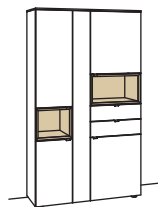

Bestell-Nr.: **H620-...L/R**

Lack / Holz

Glastür für offenes Fach li. für H620L	H855-5800L
Glastür für offenes Fach li. für H620R	H856-5800L
Glastür für offenes Fach re. für H620L	H856-5800R
Glastür für offenes Fach re. für H620R	H855-5800R
Eckaufpreis links für H620L	H865-0000L
Eckaufpreis links für H620R	H866-0000L
Eckaufpreis rechts für H620L	H866-0000R
Eckaufpreis rechts für H620R	H865-0000R
Eckaufpr.+Verglasung li. für H620L	H875-5800L
Eckaufpr.+Verglasung li. für H620R	H876-5800L
Eckaufpr.+Verglasung re. für H620L	H876-5800R
Eckaufpr.+Verglasung re. für H620R	H875-5800R
2x 1er Set LED-Beleuchtung	H901-0001 à
Ambiente Beleuchtung	H909-0037
Trafo	H915-0000
Untergestellbeleuchtung	H911-0005
Untergestell	H848-..05

Vitrine andiamo home

5-türig
6 Holzböden, verstellbar
2 Konstruktionsböden
2 offene Fächer (davon
1 Fach mit Holzboden, fest)
Vormontiert, 3 Colli

B 120 cm
H 207 cm
T 43 cm