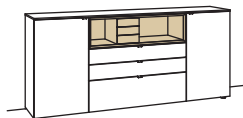

Bestell-Nr.: **H319-....L/R**

Lack / Holz

2x 1er Set LED-Beleuchtung	H901-0001 à
Ambiente Beleuchtung	H909-0020
Trafo	H915-0000
Untergestell	H848-..11
Untergestellbeleuchtung	H911-0011

Zustausstattung gegen Berechnung finden Sie auf den Seiten 33 - 38:

Wandboards, Paneele, Stollen, Glastüren, Eckaufpreise, TV-Zubehör, LED-Beleuchtung, Trafo und Funkdimmer ...

Pflegeset 1 für normal geölte Oberflächen:
Bestell-Nr.: **0000-1427**

Pflegeset 2 für hell geölte Oberflächen:
Bestell-Nr.: **0000-1428**

Pflegeset 3 für Oberfläche Eiche rustico:
Bestell-Nr.: **0000-1430**