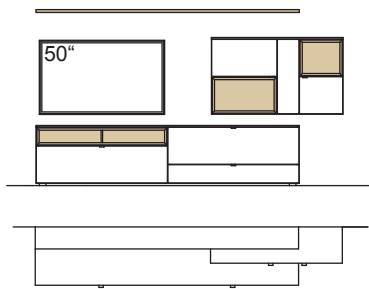

Kombination AH04-....L/R

R = spiegelseitig zur Abbildung (preisgleich)

B 280 cm
H 160 cm
T 53/33/20 cm

KOMBI-GESAMTPREIS

Lack / Holz

Kombination bestehend aus:

1x Lowboard andiamo home	H194-....R
1x Wandboard andiamo home	H809-.00
1x Hängetype andiamo home	H726-....R

BELEUCHTUNGS-PAKET:

Komplette Beleuchtung inkl. Trafo, Verlängerung u. Funkdimmer **HL04-0000**

BELEUCHTUNG für Einzelbestellungen:

4x 1er Set LED-Beleuchtung, Lowboard/Hängetype à	H901-0001
1x 4er Set LED-Beleuchtung, Wandboard	H901-0004
1x Ambiente Beleuchtung, Lowboard	H909-0010
2x Trafo à	H915-0000
1x Extra Verlängerung	H916-0000
1x Funkdimmer-Set	0094-0032

Zusatzausstattung, wahlweise:

1x Glastür offenes Fach li. H726R, Hängetype	H856-5800L
1x Glastür für offenes Fach re. H726R, Hängetype	H855-5800R
1x Eckaufpreis links für H726R, Hängetype	H866-0000L
1x Eckaufpreis rechts für H726R, Hängetype	H865-0000R
1x Eckaufpr.+Verglasung li. für H726R, Hängetype	H876-5800L
1x Eckaufpr.+Verglasung re. für H726R, Hängetype	H875-5800R
1x Untergestell, Lowboard	H848-.11
1x Untergestellbeleuchtung, Lowboard	H911-0011
1x Kabeldurchlass, Lowboard	H840-0000

Wandboard immer in Holzfarbe.