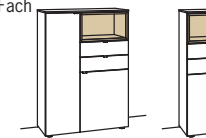

Bestell-Nr.:	H421-...L/R	à
Lack / Holz		
Glastür für offenes Fach für H421L	H856-5800L	
Glastür für offenes Fach für H421R	H856-5800R	
Eckaufpreis für H421L	H866-0000L	
Eckaufpreis für H421R	H866-0000R	
Eckaufpreis+Verglasung für H421L	H876-5800L	
Eckaufpreis+Verglasung für H421R	H876-5800R	
1er Set LED-Beleuchtung	H901-0001	
Ambiente Beleuchtung	H909-0023	
Touchschalter dimmbar inkl. Trafo	H915-0000	
Untergestell	H848-..04	
Untergestellbeleuchtung	H911-0004	

Alle Maße sind ca. Maße. Für die Zusatzausstattung geben wir immer Einzelpreise an.