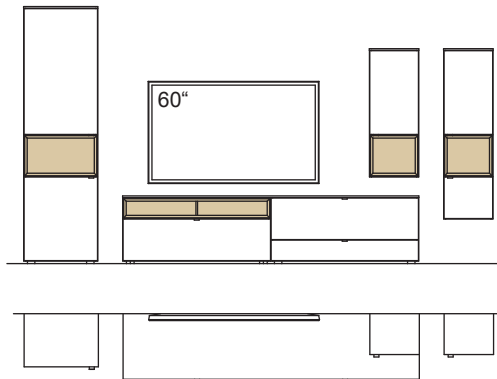

optional für offene Fächer:

- Eckfach
- Glastüren

9. Stelle der Bestell-Nr.:

- L=abgebildete Wand
- R= spiegelseitige Wand

Kombination AH21-....L/R

R = spiegelseitig zur Abbildung (preisgleich)

B 380 cm
H 207 cm
T 53/43/33 cm