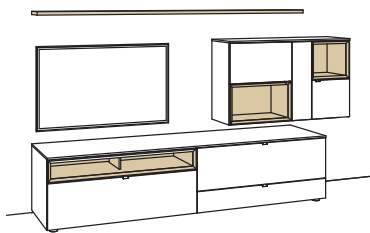

Kombination AH04-....L/R

R = spiegelseitig zur Abbildung (preisgleich)

B 280 cm
H 160 cm
T 53/33/20 cm

KOMBI-GESAMTPREIS

Lack / Holz

Kombination bestehend aus:

1x Lowboard andiamo home	H194-....R
1x Wandboard andiamo home	H809-..00
1x Hängetype andiamo home	H726-....R

BELEUCHTUNGS-PAKET:

Komplette Beleuchtung inkl. Trafo, Verlängerung u. Funkdimmer **HLO4-0000**

BELEUCHTUNG für Einzelbestellungen:

4x 1er Set LED-Beleuchtung, Lowboard/Hängetype à	H901-0001
1x 4er Set LED-Beleuchtung, Wandboard	H901-0004
1x Ambiente Beleuchtung, Lowboard	H909-0010
2x Touchschalter dimmbar inkl. Trafo à	H915-0000
1x Extra Verlängerung	H916-0000
1x Funkdimmer-Set	0094-0032

Zusatzausstattung, wahlweise:

1x Glastür offenes Fach li. H726R, Hängetype	H856-5800L
1x Glastür für offenes Fach re. H726R, Hängetype	H855-5800R
1x Eckaufpreis links für H726R, Hängetype	H866-0000L
1x Eckaufpreis rechts für H726R, Hängetype	H865-0000R
1x Eckaufpr.+Verglasung li. für H726R, Hängetype	H876-5800L
1x Eckaufpr.+Verglasung re. für H726R, Hängetype	H875-5800R
1x Untergestell, Lowboard	H848-..11
1x Untergestellbeleuchtung, Lowboard	H911-0011
1x Kabeldurchlass, Lowboard	H840-0000

Wandboard immer in Holzfarbe.