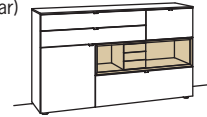

Bestell-Nr.: **H317-....L/R**

Lack / Holz

2x 1er Set LED-Beleuchtung	H901-0001 à
Ambiente Beleuchtung	H909-0019
Trafo	H915-0000
Untergestell	H848-..08
Untergestellbeleuchtung	H911-0008

Sideboard andiamo home

4-türig
4 Holzböden, verstellbar
2 Schubkästen mit Vollauszügen (zweigeteilt)
2 offene Fächer
Vormontiert, 3 Colli

B 240 cm
H 105 cm
T 43 cm