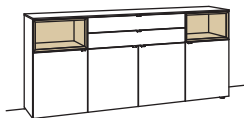

Bestell-Nr.: **H318-....**

Lack / Holz

Glastür für offenes Fach links	H856-5800L
Glastür für offenes Fach rechts	H856-5800R
Eckaufpreis links	H866-0000L
Eckaufpreis rechts	H866-0000R
Eckaufpreis+Verglasung links	H876-5800L
Eckaufpreis+Verglasung rechts	H876-5800R
2x 1er Set LED-Beleuchtung	H901-0001 à
Ambiente Beleuchtung	H909-0020
Trafo	H915-0000
Untergestell	H848-..11
Untergestellbeleuchtung	H911-0011

Sideboard andiamo home

2-türig
4 Holzböden, verstellbar
3 Schubkästen mit Vollauszügen (zweigeteilt)
1 offenes Fach mit Schubkasteneinsatz (nicht verstellbar)
Vormontiert, 3 Colli

B 240 cm
H 105 cm
T 43 cm