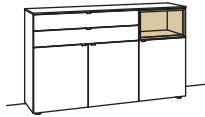

3 RASTER H 105 cm

Sideboard andiamo home

3-türig
3 Holzböden, verstellbar
2 Schubkästen mit Vollauszügen (zweigeteilt)
1 offenes Fach
Aufgebaut

B 180 cm
H 105 cm
T 43 cm

Bestell-Nr.: **H315-....L/R**

Lack / Holz

Glastür für offenes Fach für H315L	H856-5800R
Glastür für offenes Fach für H315R	H856-5800L
Eckaufpreis für H315L	H866-0000R
Eckaufpreis für H315R	H866-0000L
Eckaufpreis+Verglasung für H315L	H876-5800R
Eckaufpreis+Verglasung für H315R	H876-5800L
1er Set LED-Beleuchtung	H901-0001
Ambiente Beleuchtung	H909-0019
Trafo	H915-0000
Untergestell	H848-..08
Untergestellbeleuchtung	H911-0008

Sideboard andiamo home

3-türig
3 Holzböden, verstellbar
2 Schubkästen mit Vollauszügen
1 offenes Fach mit Schubkasteneinsatz (nicht verstellbar)
Aufgebaut

B 180 cm
H 105 cm
T 43 cm