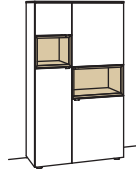

Vitrine andiamo home

4-türig
4 Holzböden, verstellbar
2 offene Fächer
Vormontiert, 3 Colli

B 100 cm
H 173 cm
T 43 cm

Bestell-Nr.: **H515-....L/R**

Lack / Holz

Glastür für offenes Fach für H515L	H856-5800R
Glastür für offenes Fach für H515R	H856-5800L
Eckaufpreis für H515L	H866-0000R
Eckaufpreis für H515R	H866-0000L
Eckaufpreis+Verglasung für H515L	H876-5800R
Eckaufpreis+Verglasung für H515R	H876-5800L
1er Set LED-Beleuchtung	H901-0001
Ambiente Beleuchtung	H909-0031
Trafo	H915-0000
Untergestell	H848-..04
Untergestellbeleuchtung	H911-0004

Bestell-Nr.: **H516-....L/R**

Lack / Holz

Glastür für offenes Fach li. für H516L	H855-5800L
Glastür für offenes Fach re. für H516L	H856-5800R
Glastür für offenes Fach li. für H516R	H856-5800L
Glastür für offenes Fach re. für H516R	H855-5800R
Eckaufpreis links für H516L	H865-0000L
Eckaufpreis rechts für H516L	H866-0000R
Eckaufpreis links für H516R	H866-0000L
Eckaufpreis rechts für H516R	H865-0000R
Eckaufpr.+Verglasung li. für H516L	H875-5800L
Eckaufpr.+Verglasung re. für H516L	H876-5800R
Eckaufpr.+Verglasung li. für H516R	H876-5800L
Eckaufpr.+Verglasung re. für H516R	H875-5800R
2x 1er Set LED-Beleuchtung	H901-0001 à
Ambiente Beleuchtung	H909-0031
Trafo	H915-0000
Untergestell	H848-..04
Untergestellbeleuchtung	H911-0004

Zusatzausstattung gegen Berechnung finden Sie auf den Seiten 33 - 38:

Wandboards, Paneele, Stollen, Glastüren, Eckaufpreise, TV-Zubehör, LED-Beleuchtung, Trafo und Funkdimmer ...

Pflegeset 1 für normal geölte Oberflächen:

Bestell-Nr.: **0000-1427**

Pflegeset 2 für hell geölte Oberflächen:

Bestell-Nr.: **0000-1428**

Pflegeset 3 für Oberfläche Eiche rustico:

Bestell-Nr.: **0000-1430**