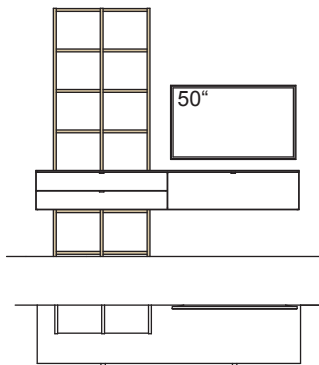

Kombination AH41-....L/R

R = spiegelseitig zur Abbildung (preisgleich)

B 240 cm
H 226 cm
T 53/26 cm

KOMBI-GESAMTPREIS

Lack / Holz

Kombination bestehend aus:

1x Stollen andiamo home, links	H825-..00L
1x Aufpreis, Stollenkürzung	9999-9974
6x Regalboden andiamo home	H828-..00
1x Stollen andiamo home, mittig	H825-..00M
1x Aufpreis, Stollenkürzung	9999-9974
6x Regalboden andiamo home	H828-..00
1x Stollen andiamo home, rechts	H825-..00R
1x Aufpreis, Stollenkürzung	9999-9974
1x Hängelboard andiamo home	H096-..00L