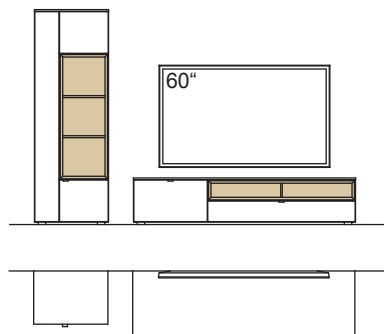

Kombination AH02-....L/R

R = spiegelseitig zur Abbildung (preisgleich)

B 260 cm
H 173 cm
T 53/43 cm

KOMBI-GESAMTPREIS

Lack / Holz

Kombination bestehend aus:

1x Vitrine andiamo home	H513-....L
1x Lowboard andiamo home	H163-....L

BELEUCHTUNGS-PAKET:

Komplette Beleuchtung inkl. Trafo, Verlängerung u. Funkdimmer **HL02-0000**

BELEUCHTUNG für Einzelbestellungen:

5x 1er Set LED-Beleuchtung, Vitrine/Lowboard à	H901-0001
1x Ambiente Beleuchtung, Vitrine	H909-0029
1x Ambiente Beleuchtung, Lowboard	H909-0004
2x Trafo à	H915-0000
1x Extra Verlängerung	H916-0000
1x Funkdimmer-Set	0094-0032

Zusatzausstattung, wahlweise:

1x Glastür für offenes Fach für H513L, Vitrine	H858-5800R
1x Eckaufpreis für H513L, Vitrine	H868-0000R
1x Eckaufpreis+Verglasung für H513L, Vitrine	H878-5800R
1x Untergestell, Vitrine	H848-..02
1x Untergestellbeleuchtung, Vitrine	H911-0002
1x Untergestell, Lowboard	H848-..08
1x Untergestellbeleuchtung, Lowboard	H911-0008
1x Kabeldurchlass, Lowboard	H840-0000