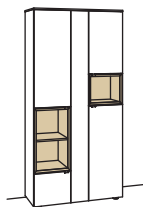

6 RASTER

H 207 cm

Vitrine andiamo home

5-türig
5 Holzböden, verstellbar
2 Konstruktionsböden
2 offene Fächer
(davon 1 Fach mit
Holzboden, fest)
Vormontiert,
3 Colli

B 100 cm
H 207 cm
T 43 cm

Bestell-Nr.: **H619-...L/R**

Lack / Holz

Glastür für offenes Fach li. für H619L	H857-5800L
Glastür für offenes Fach li. für H619R	H855-5800L
Glastür für offenes Fach re. für H619L	H855-5800R
Glastür für offenes Fach re. für H619R	H857-5800R
Eckaufpreis links für H619L	H867-0000L
Eckaufpreis links für H619R	H865-0000L
Eckaufpreis rechts für H619L	H865-0000R
Eckaufpreis rechts für H619R	H867-0000R
Eckaufpr.+Verglasung li. für H619L	H877-5800L
Eckaufpr.+Verglasung li. für H619R	H875-5800L
Eckaufpr.+Verglasung re. für H619L	H875-5800R
Eckaufpr.+Verglasung re. für H619R	H877-5800R
3x 1er Set LED-Beleuchtung	H901-0001 à
Ambiente Beleuchtung	H909-0036
Trafo	H915-0000
Untergestellbeleuchtung	H911-0004
Untergestell	H848-..04

Vitrine andiamo home

5-türig
5 Holzböden, verstellbar
2 Konstruktionsböden
2 Schubkästen mit Vollauszügen
2 offene Fächer
Vormontiert, 3 Colli

B 120 cm
H 207 cm
T 43 cm