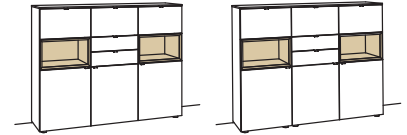

Bestell-Nr.:	H431-....L/R	à
Lack / Holz		
Glastür für offenes Fach links	H856-5800L	
Glastür für offenes Fach rechts	H856-5800R	
Eckaufpreis für offenes Fach links	H866-0000L	
Eckaufpreis für offenes Fach rechts	H866-0000R	
Eckaufpreis+Verglasung links	H876-5800L	
Eckaufpreis+Verglasung rechts	H876-5800R	
2x 1er Set LED-Beleuchtung	H901-0001 à	
Ambiente Beleuchtung	H909-0026	
Touchschalter dimmbar inkl. Trafo	H915-0000	
Untergestell	H848-..08	
Untergestellbeleuchtung	H911-0008	

Highboard andiamo home

- 3-türig
- 6 Holzböden, verstellbar
- 2 Schubkästen mit Vollauszügen
- 1 offenes Fach mit Schubkasteneinsatz (nicht verstellbar)
- Vormontiert, 3 Colli

B à 180 cm
H 139 cm
T 43 cm