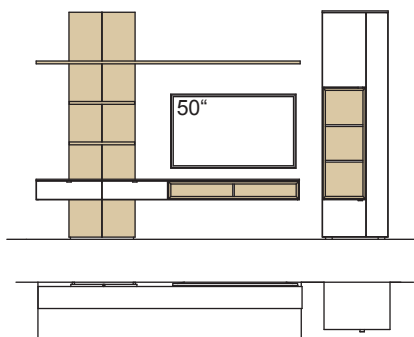

Kombination AH30-....L/R

R = spiegelseitig zur Abbildung (preisgleich)

B	320 cm
H	207 cm
T	53/43/20/4 cm

KOMBI-GESAMTPREIS

Lack / Holz

Kombination bestehend aus:

1x	Panel andiamo home	H815-..00
1x	Aufpreis, Paneelkürzung	9999-9973
2x	Wandboard andiamo home	H805-..00
1x	Wandboard andiamo home	H809-..00
1x	Hängelowboard andiamo home	H071-....L
1x	Vitrine andiamo home	H616-....R

BELEUCHTUNGS-PAKET:

Komplette Beleuchtung inkl. Trafo, Verlängerung u. Funkdimmer **HL30-0000**

BELEUCHTUNG für Einzelbestellungen:

7x	1er Set LED-Beleuchtung, Wandboard/Hängelowboard/Vitrine à	H901-0001
1x	3er Set Beleuchtung, Wandboard	H901-0003
1x	Ambiente Beleuchtung, Panel	H902-0001
1x	Ambiente Beleuchtung, Vitrine	H909-0034
2x	Trafo à	H915-0000
1x	Extra Verlängerung	H916-0000
1x	Funkdimmer-Set	0094-0032

Zusatzausstattung, wahlweise:

1x	Glastür für offenes Fach für H616R, Vitrine	H858-5800L
1x	Eckaufpreis für H616R, Vitrine	H868-0000L
1x	Eckaufpreis+Verglasung für H616R, Vitrine	H878-5800L
1x	Untergestell, Vitrine	H848-..02
1x	Untergestellbeleuchtung, Vitrine	H911-0002
1x	Kabeldurchlass, Hängelowboard	H840-0000

Paneele und Wandboards immer in Holzfarbe.