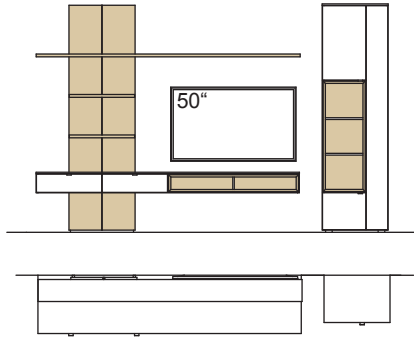

Kombination AH30-....L/R

R = spiegelseitig zur Abbildung (preisgleich)

B	320 cm
H	207 cm
T	53/43/20/4 cm

KOMBI-GESAMTPREIS

Lack / Holz

Kombination bestehend aus:

1x	Panel andiamo home	H815-..00
1x	Aufpreis, Paneelkürzung	9999-9973
2x	Wandboard andiamo home	H805-..00
1x	Wandboard andiamo home	H809-..00
1x	Hängelowboard andiamo home	H071-....L
1x	Vitrine andiamo home	H616-....R

BELEUCHTUNGS-PAKET:

Komplette Beleuchtung inkl. Trafo, Verlängerung u. Funkdimmer **HL30-0000**

BELEUCHTUNG für Einzelbestellungen:

7x	1er Set LED-Beleuchtung, Wandboard/Hängelowboard/Vitrine à	H901-0001
1x	3er Set Beleuchtung, Wandboard	H901-0003
1x	Ambiente Beleuchtung, Panel	H902-0001
1x	Ambiente Beleuchtung, Vitrine	H909-0034
2x	Trafo à	H915-0000
1x	Extra Verlängerung	H916-0000
1x	Funkdimmer-Set	0094-0032

Zusatzausstattung, wahlweise:

1x	Glastür für offenes Fach für H616R, Vitrine	H858-5800L
1x	Eckaufpreis für H616R, Vitrine	H868-0000L
1x	Eckaufpreis+Verglasung für H616R, Vitrine	H878-5800L
1x	Untergestell, Vitrine	H848-..02
1x	Untergestellbeleuchtung, Vitrine	H911-0002
1x	Kabeldurchlass, Hängelowboard	H840-0000

Paneele und Wandboards immer in Holzfarbe.