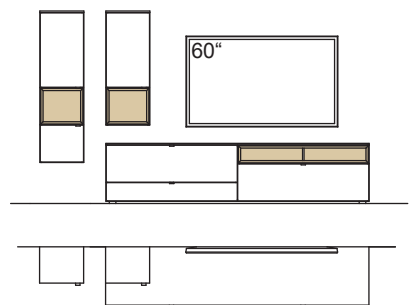

Kombination AH10-....L/R

R = spiegelseitig zur Abbildung (preisgleich)

B	300 cm
H	175 cm
T	53/33 cm

KOMBI-GESAMTPREIS

Lack / Holz

Kombination bestehend aus:

1x	Hängetype andiamo home	H752-....L
1x	Hängetype andiamo home	H733-....L
1x	Lowboard andiamo home	H194-....L

BELEUCHTUNGS-PAKET:

Komplette Beleuchtung inkl. Trafo, Verlängerung u. Funkdimmer **HL10-0000**

BELEUCHTUNG für Einzelbestellungen:

4x	1er Set LED-Beleuchtung, Hängetype/Lowboard à	H901-0001
1x	Ambiente Beleuchtung, Lowboard	H909-0010
1x	Trafo	H915-0000
1x	Extra Verlängerung	H916-0000
1x	Funkdimmer-Set	0094-0032

Zusatzausstattung, wahlweise:

1x	Glastür für offenes Fach H733L, Hängetype	H855-5800L
1x	Glastür für offenes Fach H752L, Hängetype	H855-5800L
1x	Eckaufpreis für H733L, Hängetype	H865-0000L
1x	Eckaufpreis für H752L, Hängetype	H865-0000L
1x	Eckaufpreis+Verglasung für H733L, Hängetype	H875-5800L
1x	Eckaufpreis+Verglasung für H752L, Hängetype	H875-5800L
1x	Untergestell, Lowboard	H848-..11
1x	Untergestellbeleuchtung, Lowboard	H911-0011
1x	Kabeldurchlass, Lowboard	H840-0000