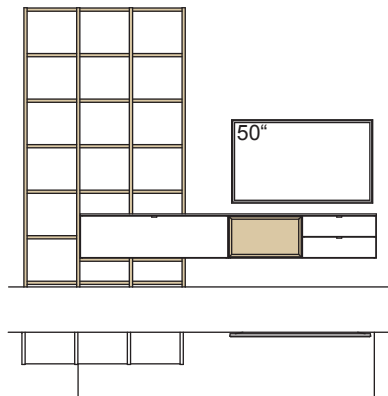

Kombination AH43-....L/R

R = spiegelseitig zur Abbildung (preisgleich)

B 285 cm
H 226 cm
T 53/26 cm

KOMBI-GESAMTPREIS

Lack / Holz

Kombination bestehend aus:

1x	Stollen andiamo home, links	H825-..00L
7x	Regalboden andiamo home	H828-..00
1x	Stollen andiamo home, mittig	H825-..00M
7x	Regalboden andiamo home	H828-..00
1x	Stollen andiamo home, mittig	H825-..00M
1x	Aufpreis, Stollenkürzung	9999-9974
7x	Regalboden andiamo home	H828-..00
1x	Stollen andiamo home, rechts	H825-..00R
1x	Aufpreis, Stollenkürzung	9999-9974
1x	Hängelowboard andiamo home	H097-....R

BELEUCHTUNGS-PAKET:

Komplette Beleuchtung inkl. Trafo, Verlängerung u. Funkdimmer **HL43-0000**

BELEUCHTUNG für Einzelbestellungen:

4x	1er Set LED-Beleuchtung, Regalboden/Hängelowboard à	H901-0001
1x	Trafo	H915-0000
1x	Extra Verlängerung	H916-0000
1x	Funkdimmer-Set	0094-0032

Zusatzausstattung, wahlweise:

1x	Glastür für Fach H097R, Hängelowboard	H856-5800L
1x	Kabeldurchlass, Hängelowboard	H840-0000

Stollen und Regalböden immer in Holzfarbe.