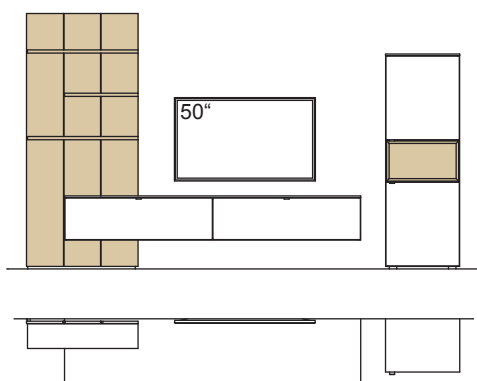

Kombination AH32-....L/R

R = spiegelseitig zur Abbildung (preisgleich)

B	350 cm
H	207 cm
T	53/43/20/4 cm

KOMBI-GESAMTPREIS

Lack / Holz

Kombination bestehend aus:

1x	Panel andiamo home	H816-..00
1x	Aufpreis, Paneelkürzung	9999-9973
2x	Wandboard andiamo home	H806-..00
1x	Wandboard andiamo home	H805-..00
1x	Hängelowboard andiamo home	H095-..00L
1x	Vitrine andiamo home	H507-....R

BELEUCHTUNGS-PAKET:

Komplette Beleuchtung inkl. Trafo, Verlängerung u. Funkdimmer **HL32-0000**

BELEUCHTUNG für Einzelbestellungen:

2x	1er Set LED-Beleuchtung, Wandboard/Vitrine à	H901-0001
2x	2er Set LED-Beleuchtung, Wandboard à	H901-0002
1x	Ambiente Beleuchtung, Panel	H902-0002
1x	Ambiente Beleuchtung, Vitrine	H909-0029
2x	Trafo à	H915-0000
1x	Extra Verlängerung	H916-0000
1x	Funkdimmer-Set	0094-0032

Zusatzausstattung, wahlweise:

1x	Glastür für offenes Fach für H507R, Vitrine	H856-5800R
1x	Eckaufpreis für H507R, Vitrine	H866-0000R
1x	Eckaufpreis+Verglasung für H507R, Vitrine	H876-5800R
1x	Untergestell, Vitrine	H848-..02
1x	Untergestellbeleuchtung, Vitrine	H911-0002
1x	Kabeldurchlass, Hängelowboard	H840-0000

Paneele und Wandboards immer in Holzfarbe.