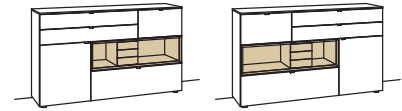

Sideboard andiamo home

- 1-türig
- 1 Holzboden, verstellbar
- 3 Schubkästen mit Vollauszügen (zweigeteilt)
- 1 Klappe
- 1 offenes Fach mit Schubkasteneinsatz (nicht verstellbar)
- Aufgebaut

B à 180 cm
H 105 cm
T 43 cm