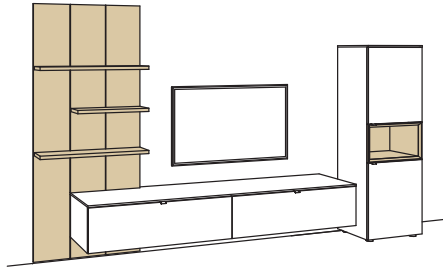

9. Stelle der Bestell-Nr.:
L= abgebildete Wand
R= spiegelseitige Wand

Kombination AH32-....L/R

R = spiegelseitig zur Abbildung (preisgleich)

B	350 cm
H	207 cm
T	53/43/20/4 cm

KOMBI-GESAMTPREIS

Lack / Holz

Kombination bestehend aus: