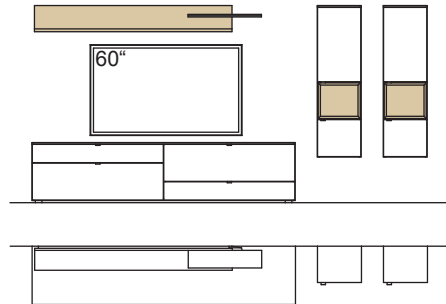

optional für offene Fächer:

- Eckfach
- Glastüren

9. Stelle der Bestell-Nr.:

- L=abgebildete Wand
- R= spiegelseitige Wand

Kombination AH11-....L/R

R = spiegelseitig zur Abbildung (preisgleich)

B 360 cm
H 180 cm
T 53/33/23 cm