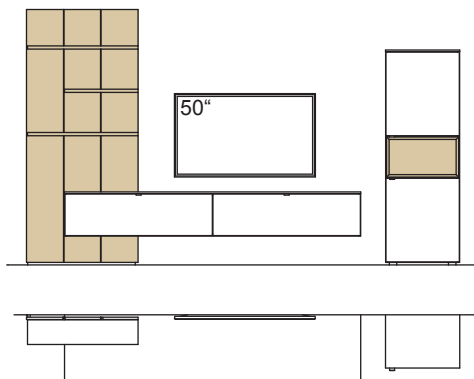

Kombination AH32-....L/R

R = spiegelseitig zur Abbildung (preisgleich)

B	350 cm
H	207 cm
T	53/43/20/4 cm

KOMBI-GESAMTPREIS

Lack / Holz

Kombination bestehend aus:

1x	Panel andiamo home	H816-..00
1x	Aufpreis, Paneelkürzung	9999-9973
2x	Wandboard andiamo home	H806-..00
1x	Wandboard andiamo home	H805-..00
1x	Hängelowboard andiamo home	H095-..00L
1x	Vitrine andiamo home	H507-....R

BELEUCHTUNGS-PAKET:

Komplette Beleuchtung inkl. Trafo, Verlängerung u. Funkdimmer **HL32-0000**

BELEUCHTUNG für Einzelbestellungen:

2x	1er Set LED-Beleuchtung, Wandboard/Vitrine à	H901-0001
2x	2er Set LED-Beleuchtung, Wandboard à	H901-0002
1x	Ambiente Beleuchtung, Panel	H902-0002
1x	Ambiente Beleuchtung, Vitrine	H909-0029
2x	Trafo à	H915-0000
1x	Extra Verlängerung	H916-0000
1x	Funkdimmer-Set	0094-0032

Zusatzausstattung, wahlweise:

1x	Glastür für offenes Fach für H507R, Vitrine	H856-5800R
1x	Eckaufpreis für H507R, Vitrine	H866-0000R
1x	Eckaufpreis+Verglasung für H507R, Vitrine	H876-5800R
1x	Untergestell, Vitrine	H848-..02
1x	Untergestellbeleuchtung, Vitrine	H911-0002
1x	Kabeldurchlass, Hängelowboard	H840-0000

Paneele und Wandboards immer in Holzfarbe.