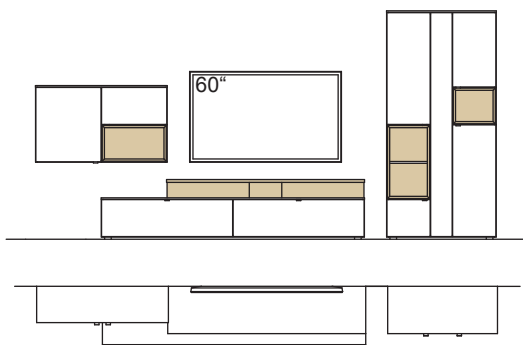

Kombination AH15-....L/R

R = spiegelseitig zur Abbildung (preisgleich)

B 420 cm
H 207 cm
T 53/43/33 cm

KOMBI-GESAMTPREIS

Lack / Holz

Kombination bestehend aus:

1x Hängetype andiamo home	H725-....L
1x Lowboard andiamo home	H166-..00L
1x Hängekonsole andiamo home	H843-
1x Vitrine andiamo home	H619-....L

BELEUCHTUNGS-PAKET:

Komplette Beleuchtung inkl. Trafo, Verlängerung u. Funkdimmer **HL15-0000**

BELEUCHTUNG für Einzelbestellungen:

4x 1er Set LED-Beleuchtung, Hängetype/Vitrine à	H901-0001
1x Ambiente Beleuchtung, Lowboard	H909-0005
1x Ambiente Beleuchtung, Hängekonsole	H903-0000
1x Ambiente Beleuchtung, Vitrine	H909-0036
2x Trafo à	H915-0000
1x Extra Verlängerung	H916-0000
1x Funkdimmer-Set	0094-0032

Zusatzausstattung, wahlweise:

1x Glastür für offenes Fach H725L, Hängetype	H856-5800R
1x Glastür für offenes Fach li. für H619L, Vitrine	H857-5800L
1x Glastür für offenes Fach re. für H619L, Vitrine	H855-5800R
1x Eckaufpreis für H725L, Hängetype	H866-0000R
1x Eckaufpreis links für H619L, Vitrine	H867-0000L
1x Eckaufpreis rechts für H619L, Vitrine	H865-0000R
1x Eckaufpreis+Verglasung für H725L, Hängetype	H876-5800R
1x Eckaufpr.+Verglasung li. für H619L, Vitrine	H877-5800L
1x Eckaufpr.+Verglasung re. für H619L, Vitrine	H875-5800R
1x Untergestell, Lowboard	H848-..11
1x Untergestellbeleuchtung, Lowboard	H911-0011
1x Untergestell, Vitrine	H848-..04
1x Untergestellbeleuchtung, Vitrine	H911-0004
2x Kabeldurchlass Lowboard/Hängekonsole à	H840-0000

Konsole immer in Holzfarbe.