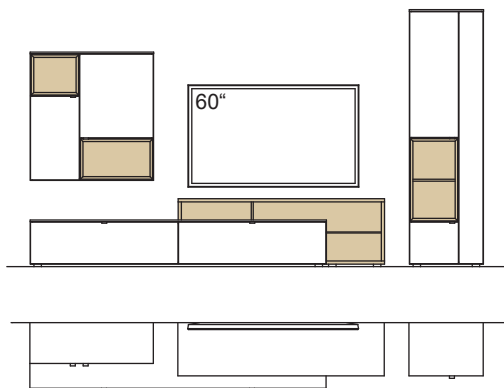

optional für offene Fächer:

- Eckfach
- Glastüren

9. Stelle der Bestell-Nr.:

- L=abgebildete Wand
- R= spiegelseitige Wand

Kombination AH13-....L/R

R = spiegelseitig zur Abbildung (preisgleich)

B 365 cm
H 207 cm
T 53/43/33 cm