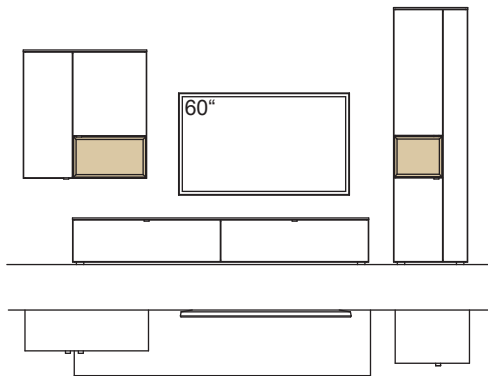

Wandboard immer in Holzfarbe, Ablage in Korpusfarbe.

Kombination AH12-....L/R

R = spiegelseitig zur Abbildung (preisgleich)

B 360 cm
H 207 cm
T 53/43/33 cm

KOMBI-GESAMTPREIS

Lack / Holz

Kombination bestehend aus: