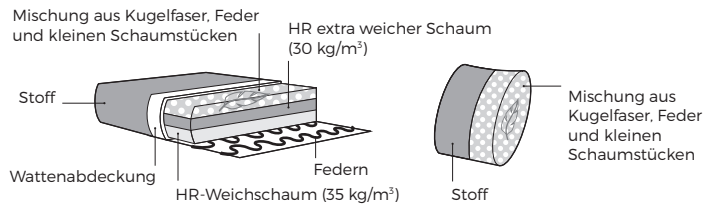

Möbel LETZ

Finden und Wohlfühlen

Typenplan

Daisy von Vilmers - Eckgarnitur rechts blush

Wichtiger Hinweis für Sie

Etwaige Hinweise des Herstellers in dieser Produktinformation, die sich auf die Gewährleistung beziehen, haben für Sie keinerlei Bindungswirkung und können von Ihnen ignoriert werden. Ihre gesetzlichen Gewährleistungsrechte als Verbraucher uns gegenüber, als Ihrem Verkäufer, werden dadurch in keiner Weise berührt oder eingeschränkt. Sie können sich wegen aller Mängel jederzeit an uns wenden. Darüber hinaus gehende Herstellergarantien bleiben

info@vilmers.com

Möbel Letz GmbH
Am Gewerbepark 11
06895 Zahna-Elster

Tel.: 035383 - 6018 50

Fax.: 035383 - 6018 17

Daisy

Daisy

Komfort

1. Bezug

2. Füße

WICHTIG:

Polstermöbel werden aus weichen Materialien hergestellt, daher können die Maße bis zu +/- 5 cm variieren.
In 2D-Zeichnungen gezeigte Teile und Kombinationen sind linksseitige. Teile und Kombinationen werden von links nach rechts gespiegelt.