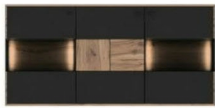

Eiche Bianco VAL17W02

VALENCIA Wohnkombination 3  
 Besteht aus: T41/T33

Beleuchtungsempfehlung(Optional)  
 1X006051ZB/1X006091ZB  
 B/H/T ca. 306/198/50 cm  
 VPE 1 / Collis 3 / 1,161 cbm / 127 kg / teilzerlegt

Eiche Bianco VAL17W03

VALENCIA Sideboard  
 1 Tür/2 Türen m. Glas

Seitenverglasung links und rechts

Beleuchtungsempfehlung(Optional)  
 1X006062ZB/1X006091ZB  
 B/H/T ca. 184/92/44 cm  
 VPE 1 / Colli 1 / 0,884 cbm / 97 kg / aufgebaut