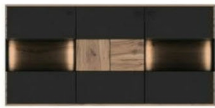

Eiche Bianco  
 VAL17W02

VALENCIA Wohnkombination 3  
 Besteht aus: T41/T33

Beleuchtungsempfehlung(Optional)  
 1X006051ZB/1X006091ZB  
 B/H/T ca. 306/198/50 cm  
 VPE 1 / Collis 3 / 1,161 cbm / 127 kg / teilzerlegt

Eiche Bianco  
 VAL17W03

VALENCIA Sideboard  
 1 Tür/2 Türen m. Glas

Seitenverglasung links und rechts

Beleuchtungsempfehlung(Optional)  
 1X006062ZB/1X006091ZB  
 B/H/T ca. 184/92/44 cm  
 VPE 1 / Colli 1 / 0,884 cbm / 97 kg / aufgebaut