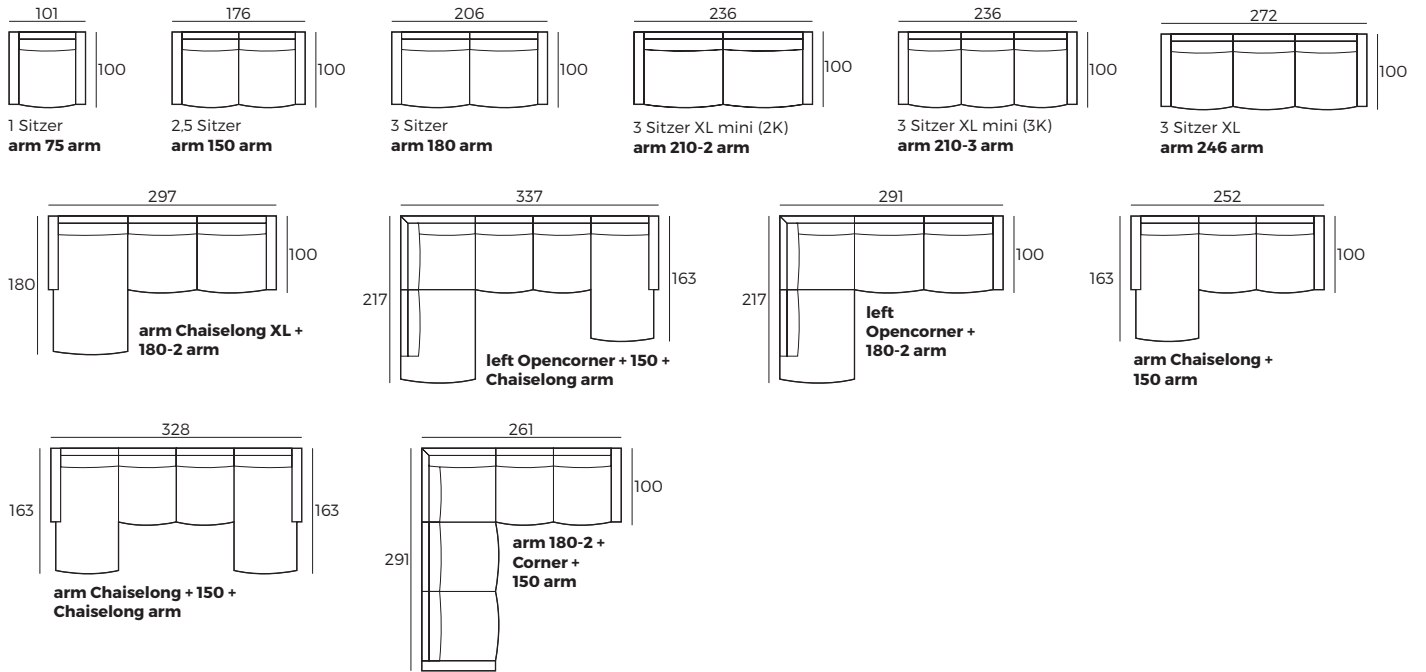

* Lederbezüge benötigen mehr Nähte als Stoffbezüge.

2. Füße

WICHTIG:

Polstermöbel werden aus weichen Materialien hergestellt, daher können die Maße bis zu **+/- 5 cm** variieren.
In 2D-Zeichnungen gezeigte Teile und Kombinationen sind linksseitige. Teile und Kombinationen werden von links nach rechts gespiegelt.

Einzelelemente

Skala 1:100

Alvar

Anbau-Elemente

Skala 1:100

Sofas

Zubehör