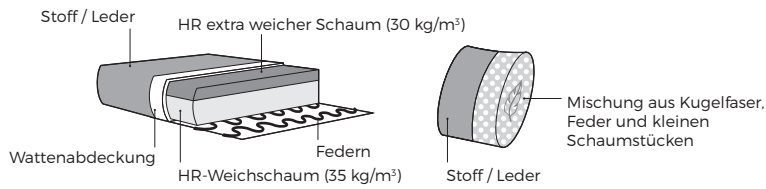

info@vilmers.com

Möbel Letz GmbH
Am Gewerbepark 11
06895 Zahna-Elster

Tel.: 035383 - 6018 50

Fax.: 035383 - 6018 17

Alvar

Alvar

Komfort

1. Bezug

* Lederbezüge benötigen mehr Nähte als Stoffbezüge.

2. Füße

WICHTIG:

Polstermöbel werden aus weichen Materialien hergestellt, daher können die Maße bis zu **+/- 5 cm** variieren.
In 2D-Zeichnungen gezeigte Teile und Kombinationen sind linksseitige. Teile und Kombinationen werden von links nach rechts gespiegelt.