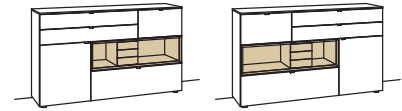

### Sideboard andiamo home

- 1-türig
- 1 Holzboden, verstellbar
- 3 Schubkästen mit Vollauszügen (zweigeteilt)
- 1 Klappe
- 1 offenes Fach mit Schubkasteneinsatz (nicht verstellbar)
- Aufgebaut

B à 180 cm  
H 105 cm  
T 43 cm