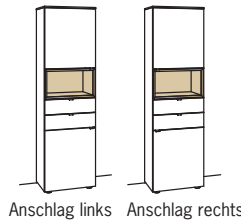

Bestell-Nr.: **H608-....L/R**

Lack / Holz		à
Glastür für offenes Fach für H608L	H856-5800L	
Glastür für offenes Fach für H608R	H856-5800R	
Eckaufpreis für H608L	H866-0000L	
Eckaufpreis für H608R	H866-0000R	
Eckaufpreis+Verglasung für H608L	H876-5800L	
Eckaufpreis+Verglasung für H608R	H876-5800R	
1er Set LED-Beleuchtung	H901-0001	
Ambiente Beleuchtung	H909-0034	
Touchschalter dimmbar inkl. Trafo	H915-0000	
Untergestell	H848-..02	
Untergestellbeleuchtung	H911-0002