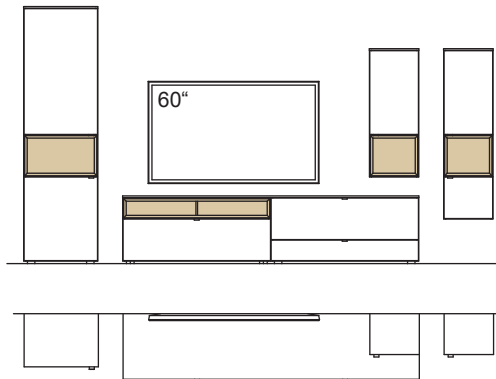

optional für offene Fächer:

- Eckfach
- Glastüren

9. Stelle der Bestell-Nr.:

- L=abgebildete Wand
- R= spiegelseitige Wand

Kombination AH21-....L/R

R = spiegelseitig zur Abbildung (preisgleich)

B 380 cm
H 207 cm
T 53/43/33 cm