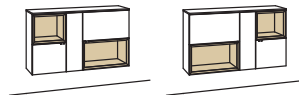

Bestell-Nr.: **H726-....L/R**

Lack / Holz

Glastür offenes Fach li. H726L H855-5800L

Glastür für offenes Fach re. H726L H856-5800R

Glastür offenes Fach li. H726R H856-5800L

Glastür für offenes Fach re. H726R H855-5800R

Eckaufpreis links für H726L H865-0000L

Eckaufpreis rechts für H726L H866-0000R

Eckaufpreis links für H726R H866-0000L

Eckaufpreis rechts für H726R H865-0000R

Eckaufpr.+Verglasung li. für H726L H875-5800L

Eckaufpr.+Verglasung re. für H726L H876-5800R

Eckaufpr.+Verglasung li. für H726R H876-5800L

Eckaufpr.+Verglasung re. für H726R H875-5800R

2x 1er Set LED-Beleuchtung H901-0001 à

Touchschalter dimmbar inkl. Trafo H915-0000

Zusatzausstattung gegen Berechnung finden Sie auf ab Seite 227:

Wandboards, Paneele, Stollen, Glastüren, Eckaufpreise, LED-Beleuchtung, Trafo und Funkdimmer ...

Zusatzartikel zur Einbindung der Beleuchtung in Ihr SmartHome-System finden Sie auf S. 232.

Achtung: ZigBee-Bridge/ZigBee-Hub erforderlich!

Sonderanfertigungen (Breiten-, Höhen und Tiefenkürzungen) auf Anfrage möglich!

Keine Sonderfarbtöne möglich!

Pflegeset 1 für normal geölte Oberflächen:

Bestell-Nr.: **0000-1427**

Pflegeset 2 für hell geölte Oberflächen:

Bestell-Nr.: **0000-1428**

Pflegeset 3 für Oberfläche Eiche rustico:

Bestell-Nr.: **0000-1430**