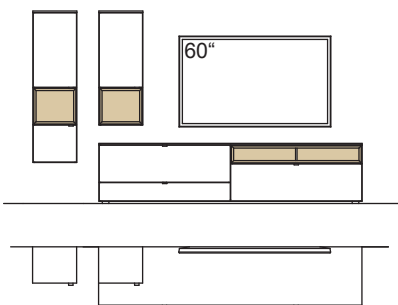

Kombination AH10-....L/R

R = spiegelseitig zur Abbildung (preisgleich)

B	300 cm
H	175 cm
T	53/33 cm

KOMBI-GESAMTPREIS

Lack / Holz

Kombination bestehend aus:

1x	Hängetype andiamo home	H752-....L
1x	Hängetype andiamo home	H733-....L
1x	Lowboard andiamo home	H194-....L

BELEUCHTUNGS-PAKET:

Komplette Beleuchtung inkl. Trafo, Verlängerung u. Funkdimmer **HL10-0000**

BELEUCHTUNG für Einzelbestellungen:

4x	1er Set LED-Beleuchtung, Hängetype/Lowboard à	H901-0001
1x	Ambiente Beleuchtung, Lowboard	H909-0010
1x	Trafo	H915-0000
1x	Extra Verlängerung	H916-0000
1x	Funkdimmer-Set	0094-0032

Zusatzausstattung, wahlweise:

1x	Glastür für offenes Fach H733L, Hängetype	H855-5800L
1x	Glastür für offenes Fach H752L, Hängetype	H855-5800L
1x	Eckaufpreis für H733L, Hängetype	H865-0000L
1x	Eckaufpreis für H752L, Hängetype	H865-0000L
1x	Eckaufpreis+Verglasung für H733L, Hängetype	H875-5800L
1x	Eckaufpreis+Verglasung für H752L, Hängetype	H875-5800L
1x	Untergestell, Lowboard	H848-..11
1x	Untergestellbeleuchtung, Lowboard	H911-0011
1x	Kabeldurchlass, Lowboard	H840-0000