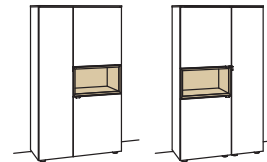

Bestell-Nr.: **H514-....L/R**

Lack / Holz	
Glastür für offenes Fach für H514L	H856-5800R
Glastür für offenes Fach für H514R	H856-5800L
Eckaufpreis für H514L	H866-0000R
Eckaufpreis für H514R	H866-0000L
Eckaufpreis+Verglasung für H514L	H876-5800R
Eckaufpreis+Verglasung für H514R	H876-5800L
1er Set LED-Beleuchtung	H901-0001
Ambiente Beleuchtung	H909-0031
Touchschalter dimmbar inkl. Trafo	H915-0000
Untergestell	H848-..04
Untergestellbeleuchtung	H911-0004