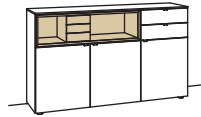

Bestell-Nr.: **H316-....L/R**

Lack / Holz

2x 1er Set LED-Beleuchtung	H901-0001 à
Ambiente Beleuchtung	H909-0019
Trafo	H915-0000
Untergestell	H848-..08
Untergestellbeleuchtung	H911-0008

Sideboard andiamo home

1-türig
1 Holzboden, verstellbar
3 Schubkästen mit Vollauszügen (zweigeteilt)
1 Klappe
1 offenes Fach mit Schubkasteneinsatz (nicht verstellbar)
Aufgebaut

B 180 cm
H 105 cm
T 43 cm