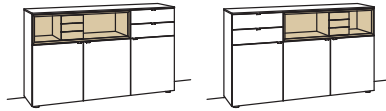

Bestell-Nr.:	H316-....L/R	à
Lack / Holz		
2x 1er Set LED-Beleuchtung	H901-0001 à	
Ambiente Beleuchtung	H909-0019	
Touchschalter dimmbar inkl. Trafo	H915-0000	
Untergestell	H848-..08	
Untergestellbeleuchtung	H911-0008	

Sideboard andiamo home

- 1-türig
- 1 Holzboden, verstellbar
- 3 Schubkästen mit Vollauszügen (zweigeteilt)
- 1 Klappe
- 1 offenes Fach mit Schubkasteneinsatz (nicht verstellbar)
- Aufgebaut

B à 180 cm
H 105 cm
T 43 cm