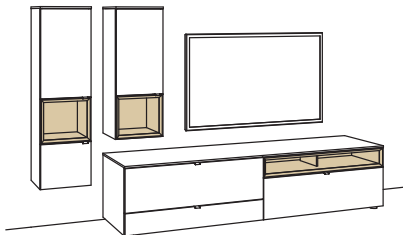

Kombination AH10-....L/R

R = spiegelseitig zur Abbildung (preisgleich)

B 300 cm
H 175 cm
T 53/33 cm

KOMBI-GESAMTPREIS

Lack / Holz

Kombination bestehend aus:

1x Hängetype andiamo home	H752-....L
1x Hängetype andiamo home	H733-....L
1x Lowboard andiamo home	H194-....L

BELEUCHTUNGS-PAKET:

Komplette Beleuchtung inkl. Trafo, Verlängerung u. Funkdimmer **HL10-0000**

BELEUCHTUNG für Einzelbestellungen:

4x 1er Set LED-Beleuchtung, Hängetype/Lowboard à	H901-0001
1x Ambiente Beleuchtung, Lowboard	H909-0010
1x Touchschalter dimmbar inkl. Trafo	H915-0000
1x Extra Verlängerung	H916-0000
1x Funkdimmer-Set	0094-0032

Zusatzausstattung, wahlweise:

1x Glastür für offenes Fach H733L, Hängetype	H855-5800L
1x Glastür für offenes Fach H752L, Hängetype	H855-5800L
1x Eckaufpreis für H733L, Hängetype	H865-0000L
1x Eckaufpreis für H752L, Hängetype	H865-0000L
1x Eckaufpreis+Verglasung für H733L, Hängetype	H875-5800L
1x Eckaufpreis+Verglasung für H752L, Hängetype	H875-5800L
1x Untergestell, Lowboard	H848-..11
1x Untergestellbeleuchtung, Lowboard	H911-0011
1x Kabeldurchlass, Lowboard	H840-0000