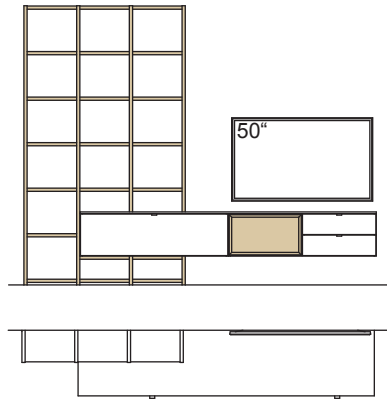

optional für offene Fächer:

- Eckfach
- Glastüren

9. Stelle der Bestell-Nr.:

- L=abgebildete Wand
- R= spiegelseitige Wand

Kombination AH43-....L/R

R = spiegelseitig zur Abbildung (preisgleich)

B 285 cm
H 226 cm
T 53/26 cm