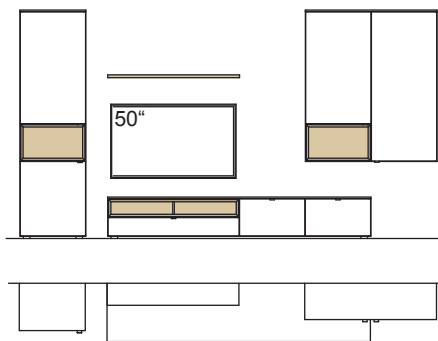

Kombination AH22-....L/R

R = spiegelseitig zur Abbildung (preisgleich)

B 380 cm
H 207 cm
T 53/43/33/20 cm

KOMBI-GESAMTPREIS

Lack / Holz

Kombination bestehend aus:

1x Vitrine andiamo home	H609-....L
1x Lowboard andiamo home	H168-....R
1x Wandboard andiamo home	H807-..00
1x Hängetype andiamo home	H763-....L