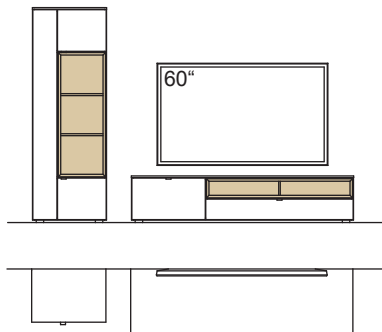

Kombination AH02-....L/R

R = spiegelseitig zur Abbildung (preisgleich)

B 260 cm
H 173 cm
T 53/43 cm

KOMBI-GESAMTPREIS

Lack / Holz

Kombination bestehend aus:

1x Vitrine andiamo home	H513-....L
1x Lowboard andiamo home	H163-....L

BELEUCHTUNGS-PAKET:

Komplette Beleuchtung inkl. Trafo, Verlängerung u. Funkdimmer **HL02-0000**

BELEUCHTUNG für Einzelbestellungen:

5x 1er Set LED-Beleuchtung, Vitrine/Lowboard à	H901-0001
1x Ambiente Beleuchtung, Vitrine	H909-0029
1x Ambiente Beleuchtung, Lowboard	H909-0004
2x Trafo à	H915-0000
1x Extra Verlängerung	H916-0000
1x Funkdimmer-Set	0094-0032

Zusatzausstattung, wahlweise:

1x Glastür für offenes Fach für H513L, Vitrine	H858-5800R
1x Eckaufpreis für H513L, Vitrine	H868-0000R
1x Eckaufpreis+Verglasung für H513L, Vitrine	H878-5800R
1x Untergestell, Vitrine	H848-..02
1x Untergestellbeleuchtung, Vitrine	H911-0002
1x Untergestell, Lowboard	H848-..08
1x Untergestellbeleuchtung, Lowboard	H911-0008
1x Kabeldurchlass, Lowboard	H840-0000