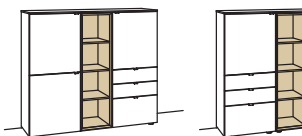

Bestell-Nr.: H428-....L/R

Lack / Holz	
Glastür für offenes Fach für H428L	H859-5800R
Glastür für offenes Fach für H428R	H859-5800L
4x 1er Set LED-Beleuchtung	H901-0001 à
Ambiente Beleuchtung	H909-0025
Touchschalter dimmbar inkl. Trafo	H915-0000
Untergestell	H848-..07
Untergestellbeleuchtung	H911-0007