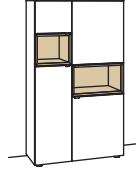

Vitrine andiamo home

4-türig
4 Holzböden, verstellbar
2 offene Fächer
Vormontiert, 3 Colli

B 100 cm
H 173 cm
T 43 cm

Bestell-Nr.: **H515-....L/R**

Lack / Holz

Glastür für offenes Fach für H515L	H856-5800R
Glastür für offenes Fach für H515R	H856-5800L
Eckaufpreis für H515L	H866-0000R
Eckaufpreis für H515R	H866-0000L
Eckaufpreis+Verglasung für H515L	H876-5800R
Eckaufpreis+Verglasung für H515R	H876-5800L
1er Set LED-Beleuchtung	H901-0001
Ambiente Beleuchtung	H909-0031
Trafo	H915-0000
Untergestell	H848-..04
Untergestellbeleuchtung	H911-0004

Bestell-Nr.: **H516-....L/R**

Lack / Holz

Glastür für offenes Fach li. für H516L	H855-5800L
Glastür für offenes Fach re. für H516L	H856-5800R
Glastür für offenes Fach li. für H516R	H856-5800L
Glastür für offenes Fach re. für H516R	H855-5800R
Eckaufpreis links für H516L	H865-0000L
Eckaufpreis rechts für H516L	H866-0000R
Eckaufpreis links für H516R	H866-0000L
Eckaufpreis rechts für H516R	H865-0000R
Eckaufpr.+Verglasung li. für H516L	H875-5800L
Eckaufpr.+Verglasung re. für H516L	H876-5800R
Eckaufpr.+Verglasung li. für H516R	H876-5800L
Eckaufpr.+Verglasung re. für H516R	H875-5800R
2x 1er Set LED-Beleuchtung	H901-0001 à
Ambiente Beleuchtung	H909-0031
Trafo	H915-0000
Untergestell	H848-..04
Untergestellbeleuchtung	H911-0004

Zusatzausstattung gegen Berechnung finden Sie auf den Seiten 33 - 38:

Wandboards, Paneele, Stollen, Glastüren, Eckaufpreise, TV-Zubehör, LED-Beleuchtung, Trafo und Funkdimmer ...

Pflegeset 1 für normal geölte Oberflächen:

Bestell-Nr.: **0000-1427**

Pflegeset 2 für hell geölte Oberflächen:

Bestell-Nr.: **0000-1428**

Pflegeset 3 für Oberfläche Eiche rustico:

Bestell-Nr.: **0000-1430**