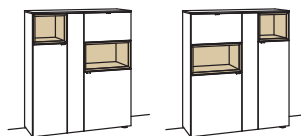

Bestell-Nr.: H427-....L/R

Lack / Holz	
Glastür für offenes Fach li. für H427L	H855-5800L
Glastür für offenes Fach re. für H427L	H856-5800R
Glastür für offenes Fach li. für H427R	H856-5800L
Glastür für offenes Fach re. für H427R	H855-5800R
Eckaufpreis links für H427L	H865-0000L
Eckaufpreis rechts für H427L	H866-0000R
Eckaufpreis links für H427R	H866-0000L
Eckaufpreis rechts für H427R	H865-0000R
Eckaufpr.+Verglasung li. für H427L	H875-5800L
Eckaufpr.+Verglasung re. für H427L	H876-5800R
Eckaufpr.+Verglasung li. für H427R	H876-5800L
Eckaufpr.+Verglasung re. für H427R	H875-5800R
2x 1er Set LED-Beleuchtung	H901-0001 à
Ambiente Beleuchtung	H909-0024
Touchschalter dimmbar inkl. Trafo	H915-0000
Untergestell	H848-..05
Untergestellbeleuchtung	H911-0005

Highboard andiamo home

- 3-türig
- 3 Holzböden, verstellbar
- 1 Konstruktionsboden
- 3 Schubkästen mit Vollauszügen
- 1 offenes Fach mit
- 3 Holzböden, fest
- Vormontiert, 3 Colli

B à 160 cm
H 139 cm
T 43 cm