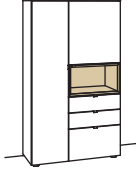

Korpus + Front (5. + 6. Stelle der Bestell-Nr.)

- 36 - Lack schiefergrau matt
- 37 - Lack kristallweiß matt

Offene Fächer (7. + 8. Stelle der Bestell-Nr.)

- 03 - Eiche rustico hell geölt
- 07 - Eiche hell geölt
- 42 - Colorado Nussbaum geölt
- 72 - Wildeiche hell soft gebürstet geölt
- 76 - Santanaeiche hell geölt

optional für offene Fächer:

- Eckfach
- Glastüren

9. Stelle der Bestell-Nr.:

- L=abgebildete Type
- R= spiegelseitige Type

5 RASTER H 173 cm

Vitrine andiamo home

2-türig
4 Holzböden, verstellbar
1 Konstruktionsboden
3 Schubkästen
mit Vollauszügen
1 offenes Fach
Vormontiert,
3 Colli

B 100 cm
H 173 cm
T 43 cm