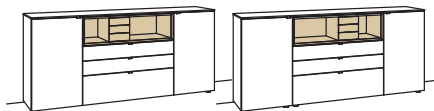

Bestell-Nr.:	H319-....L/R	à
Lack / Holz		
2x 1er Set LED-Beleuchtung	H901-0001 à	
Ambiente Beleuchtung	H909-0020	
Touchschalter dimmbar inkl. Trafo	H915-0000	
Untergestell	H848-..11	
Untergestellbeleuchtung	H911-0011	

Zustausstattung gegen Berechnung finden Sie auf ab Seite 227:

Wandboards, Paneele, Stollen, Glastüren, Eckaufpreise, LED-Beleuchtung, Trafo und Funkdimmer ...

Zusatzartikel zur Einbindung der Beleuchtung in Ihr SmartHome-System finden Sie auf S. 232.

Achtung: ZigBee-Bridge/ZigBee-Hub erforderlich!

Sonderanfertigungen (Breiten-, Höhen und Tiefenkürzungen) auf Anfrage möglich!
Keine Sonderfarbtöne möglich!

Pflegeset 1 für normal geölte Oberflächen:

Bestell-Nr.: 0000-1427

Pflegeset 2 für hell geölte Oberflächen:

Bestell-Nr.: 0000-1428

Pflegeset 3 für Oberfläche Eiche rustico:

Bestell-Nr.: 0000-1430