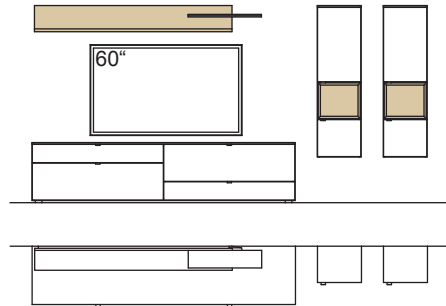

optional für offene Fächer:

- Eckfach
- Glastüren

9. Stelle der Bestell-Nr.:

- L=abgebildete Wand
- R= spiegelseitige Wand

Kombination AH11-....L/R

R = spiegelseitig zur Abbildung (preisgleich)

B 360 cm
H 180 cm
T 53/33/23 cm