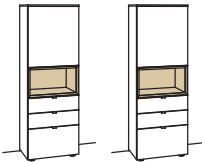

Anschlag links Anschlag rechts

Bestell-Nr.: **H508-....L/R**

Lack / Holz	
Glastür für offenes Fach für H508L	H856-5800L
Glastür für offenes Fach für H508R	H856-5800R
Eckaufpreis für H508L	H866-0000L
Eckaufpreis für H508R	H866-0000R
Eckaufpreis+Verglasung für H508L	H876-5800L
Eckaufpreis+Verglasung für H508R	H876-5800R
1er Set LED-Beleuchtung	H901-0001
Ambiente Beleuchtung	H909-0029
Touchschalter dimmbar inkl. Trafo	H915-0000
Untergestell	H848-..02
Untergestellbeleuchtung	H911-0002

Vitrine andiamo home

3-türig
2 Holzböden, verstellbar
2 Konstruktionsböden
1 offenes Fach
Aufgebaut

B à 60 cm
H 173 cm
T 43 cm