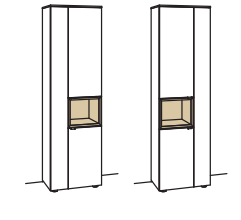

Bestell-Nr.: **H612-....L/R**

Lack / Holz		à
Glastür für offenes Fach für H612L	H855-5800R	
Glastür für offenes Fach für H612R	H855-5800L	
Eckaufpreis für H612L	H865-0000R	
Eckaufpreis für H612R	H865-0000L	
Eckaufpreis+Verglasung für H612L	H875-5800R	
Eckaufpreis+Verglasung für H612R	H875-5800L	
1er Set LED-Beleuchtung	H901-0001	
Ambiente Beleuchtung	H909-0034	
Touchschalter dimmbar inkl. Trafo	H915-0000	
Untergestell	H848-..02	
Untergestellbeleuchtung	H911-0002