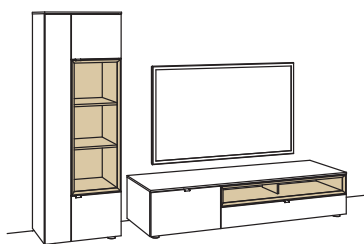

Kombination AH02-....L/R

R = spiegelseitig zur Abbildung (preisgleich)

B 260 cm
H 173 cm
T 53/43 cm

KOMBI-GESAMTPREIS

Lack / Holz

Kombination bestehend aus:

1x Vitrine andiamo home	H513-...L
1x Lowboard andiamo home	H163-...L

BELEUCHTUNGS-PAKET:

Komplette Beleuchtung inkl. Trafo, Verlängerung u. Funkdimmer **HLO2-0000**

BELEUCHTUNG für Einzelbestellungen:

5x 1er Set LED-Beleuchtung, Vitrine/Lowboard à	H901-0001
1x Ambiente Beleuchtung, Vitrine	H909-0029
1x Ambiente Beleuchtung, Lowboard	H909-0004
2x Touchschalter dimmbar inkl. Trafo à	H915-0000
1x Extra Verlängerung	H916-0000
1x Funkdimmer-Set	0094-0032

Zusatzausstattung, wahlweise:

1x Glastür für offenes Fach für H513L, Vitrine	H858-5800R
1x Eckkaufpreis für H513L, Vitrine	H868-0000R
1x Eckkaufpreis+Verglasung für H513L, Vitrine	H878-5800R
1x Untergestell, Vitrine	H848-..02
1x Untergestellbeleuchtung, Vitrine	H911-0002
1x Untergestell, Lowboard	H848-..08
1x Untergestellbeleuchtung, Lowboard	H911-0008
1x Kabeldurchlass, Lowboard	H840-0000