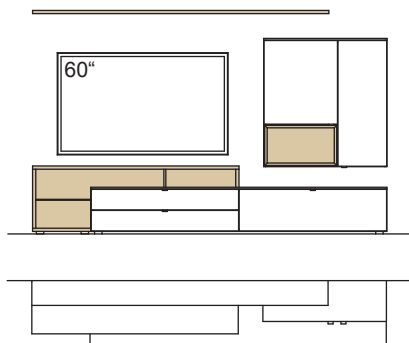

Kombination AH05-....L/R

R = spiegelseitig zur Abbildung (preisgleich)

B	287 cm
H	180 cm
T	53/43/33/20 cm

KOMBI-GESAMTPREIS

Lack / Holz

Kombination bestehend aus:

1x	Lowboard andiamo home	H167-..00L
1x	Aufsatzkonsole mit Ecke andiamo home	H844-....L
1x	Wandboard andiamo home	H809-..00
1x	Hängetype andiamo home	H743-....L

BELEUCHTUNGS-PAKET:

Komplette Beleuchtung inkl. Trafo, Verlängerung u. Funkdimmer **HL05-0000**

BELEUCHTUNG für Einzelbestellungen:

1x	3er Set LED-Beleuchtung, Aufsatzkonsole	H901-0003
1x	4er Set LED-Beleuchtung, Wandboard	H901-0004
1x	1er Set LED-Beleuchtung, Hängetype	H901-0001
2x	Trafo à	H915-0000
1x	Extra Verlängerung	H916-0000
1x	Funkdimmer-Set	0094-0032

Zusatzausstattung, wahlweise:

1x	Glastür für offenes Fach H743L, Hängetype	H856-5800L
1x	Eckaufpreis für H743L, Hängetype	H866-0000L
1x	Eckaufpreis+Verglasung für H743L, Hängetype	H876-5800L
2x	Kabeldurchlass, Aufsatzkonsole / Lowboard à	H840-0000

Konsole und Wandboard immer in Holzfarbe.