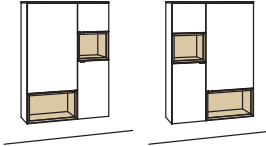

Bestell-Nr.: **H762-....L/R**

Lack / Holz

Glastür für offenes Fach li. für H762L	H856-5800L
Glastür für offenes Fach re. für H762L	H856-5800R
Glastür für offenes Fach li. für H762R	H856-5800L
Glastür für offenes Fach re. für H762R	H856-5800R
Eckaufpreis links für H762L	H866-0000L
Eckaufpreis rechts für H762L	H866-0000R
Eckaufpreis links für H762R	H866-0000L
Eckaufpreis rechts für H762R	H866-0000R
Eckaufpr.+Verglasung li. für H762L	H876-5800L
Eckaufpr.+Verglasung re. für H762L	H876-5800R
Eckaufpr.+Verglasung li. für H762R	H876-5800L
Eckaufpr.+Verglasung re. für H762R	H876-5800R
2x 1er Set LED-Beleuchtung	H901-0001
Touchschalter dimmbar inkl. Trafo	H915-0000

Hängetype andiamo home

2-türig
4 Holzböden, verstellbar
1 Konstruktionsboden
1 offenes Fach
Belastbarkeit bis 40 kg
Aufgebaut

B à 120 cm
H 138 cm
T 33 cm