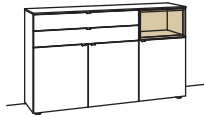

3 RASTER H 105 cm

Sideboard andiamo home

3-türig
3 Holzböden, verstellbar
2 Schubkästen mit Vollauszügen (zweigeteilt)
1 offenes Fach
Aufgebaut

B 180 cm
H 105 cm
T 43 cm

Bestell-Nr.: **H315-....L/R**

Lack / Holz

Glastür für offenes Fach für H315L	H856-5800R
Glastür für offenes Fach für H315R	H856-5800L
Eckaufpreis für H315L	H866-0000R
Eckaufpreis für H315R	H866-0000L
Eckaufpreis+Verglasung für H315L	H876-5800R
Eckaufpreis+Verglasung für H315R	H876-5800L
1er Set LED-Beleuchtung	H901-0001
Ambiente Beleuchtung	H909-0019
Trafo	H915-0000
Untergestell	H848-..08
Untergestellbeleuchtung	H911-0008

Sideboard andiamo home

3-türig
3 Holzböden, verstellbar
2 Schubkästen mit Vollauszügen
1 offenes Fach mit Schubkasteneinsatz (nicht verstellbar)
Aufgebaut

B 180 cm
H 105 cm
T 43 cm