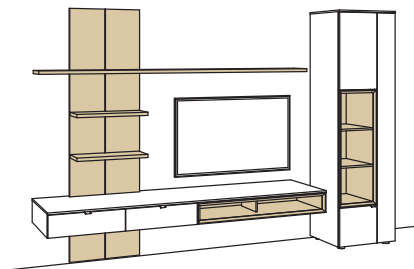

Kombination AH30-....L/R

R = spiegelseitig zur Abbildung (preisgleich)

B	320 cm
H	207 cm
T	53/43/20/4 cm

KOMBI-GESAMTPREIS

Lack / Holz

Kombination bestehend aus:

1x	Panel andiamo home	H815-..00
1x	Aufpreis, Paneelkürzung	9999-9973
2x	Wandboard andiamo home	H805-..00
1x	Wandboard für Panel andiamo home	H813-..00L
1x	Hängelowboard andiamo home	H071-...L
1x	Vitrine andiamo home	H616-...R

BELEUCHTUNGS-PAKET:

Komplette Beleuchtung inkl. Trafo, Verlängerung u. Funkdimmer **HL30-0000**

BELEUCHTUNG für Einzelbestellungen:

7x	1er Set LED-Beleuchtung, Wandboard/Hängelowboard/Vitrine à	H901-0001
1x	3er Set Beleuchtung, Wandboard	H901-0003
1x	Ambiente Beleuchtung, Panel	H902-0001
1x	Ambiente Beleuchtung, Vitrine	H909-0034
2x	Touchschalter dimmbar inkl. Trafo à	H915-0000
1x	Extra Verlängerung	H916-0000
1x	Funkdimmer-Set	0094-0032

Zusatzausstattung, wahlweise:

1x	Glastür für offenes Fach für H616R, Vitrine	H858-5800L
1x	Eckaufpreis für H616R, Vitrine	H868-0000L
1x	Eckaufpreis+Verglasung für H616R, Vitrine	H878-5800L
1x	Untergestell, Vitrine	H848-..02
1x	Untergestellbeleuchtung, Vitrine	H911-0002
1x	Kabeldurchlass, Hängelowboard	H840-0000

Paneele und Wandboards immer in Holzfarbe.