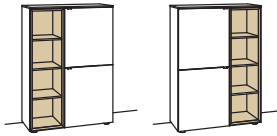

ANDIAMO HOME

Lieferbare Ausführungen (bitte ergänzen Sie die Bestellnummer):

Korpus + Front (5. + 6. Stelle)

- 36 - Lack schiefergrau matt
- 37 - Lack kristallweiß matt

Offene Fächer (7. + 8. Stelle)

- 03 - Eiche rustico hell geölt
- 07 - Eiche hell geölt
- 42 - Colorado Nussbaum geölt
- 72 - Wildeiche hell soft gebürstet geölt

optional für offene Fächer:

- Eckfach
- Glastüren

4 RASTER

H 139 cm

HIGHBOARD

Highboard andiamo home

- 2-türig
- 1 Konstruktionsboden
- 2 Holzböden, verstellbar
- 1 offenes Fach mit
- 3 Holzböden, fest
- Aufgebaut

B à 100 cm
H 139 cm
T 43 cm

Bestell-Nr.: H423-....L/R

Lack / Holz	
Glastür für offenes Fach für H423L	H859-5800L
Glastür für offenes Fach für H423R	H859-5800R
Eckaufpreis für H423L	H869-0000L
Eckaufpreis für H423R	H869-0000R
Eckaufpreis+Verglasung für H423L	H879-5800L
Eckaufpreis+Verglasung für H423R	H879-5800R
4x 1er Set LED-Beleuchtung	H901-0001 à
Ambiente Beleuchtung	H909-0023
Touchschalter dimmbar inkl. Trafo	H915-0000
Untergestell	H848-..04
Untergestellbeleuchtung	H911-0004

Highboard andiamo home

- 4-türig
- 2 Holzböden, verstellbar
- 2 Konstruktionsböden
- 2 Schubkästen mit Vollauszügen
- 2 offene Fächer
- Aufgebaut

B à 120 cm
H 139 cm
T 43 cm