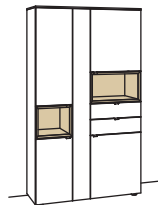

Vitrine andiamo home

5-türig
5 Holzböden, verstellbar
2 Konstruktionsböden
2 Schubkästen mit Vollauszügen
2 offene Fächer
Vormontiert, 3 Colli

B 120 cm
H 207 cm
T 43 cm

Bestell-Nr.: **H620-...L/R**

Lack / Holz