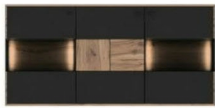

Seitenverglasung links und rechts

Beleuchtungsempfehlung(Optional)
1X006062ZB/1X006091ZB
B/H/T ca. 184/92/44 cm
VPE 1 / Colli 1 / 0,884 cbm / 97 kg / aufgebaut

Eiche Bianco VAL17T01

VALENCIA Highboard
1 Tür/2 Türen m. Glas