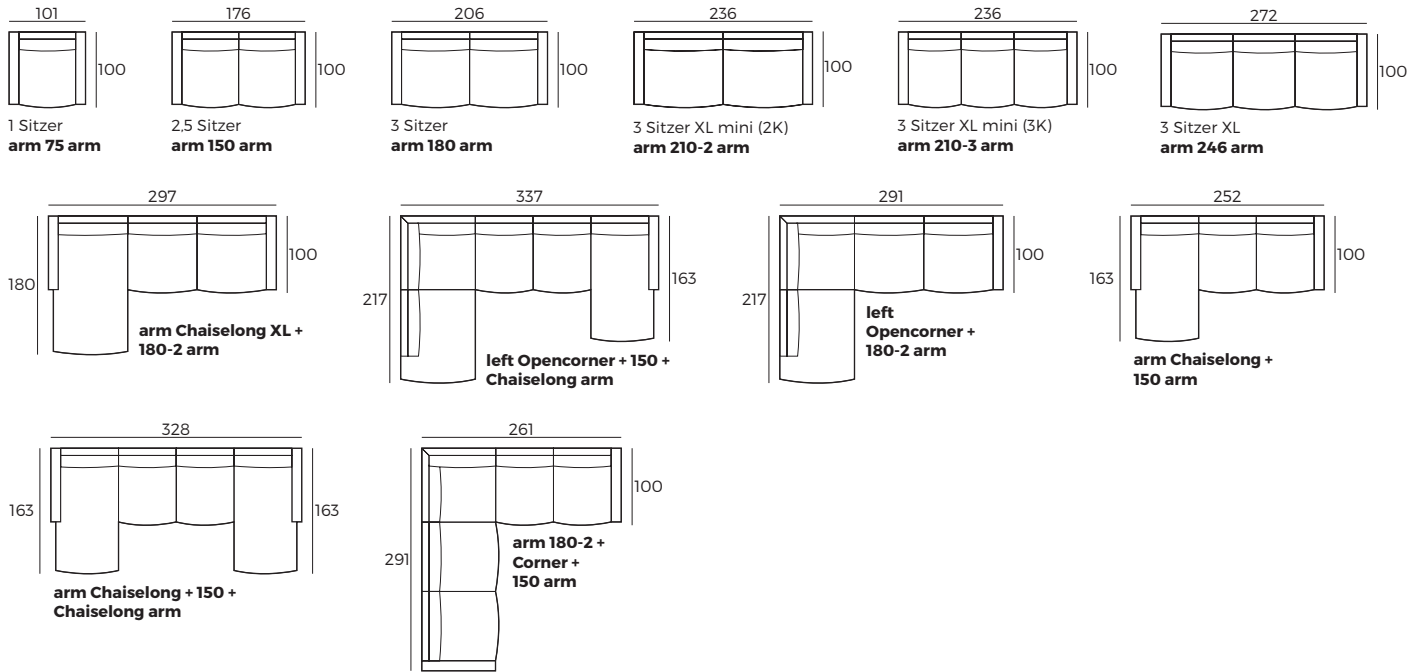

2. Füße

WICHTIG:

Polstermöbel werden aus weichen Materialien hergestellt, daher können die Maße bis zu +/- 5 cm variieren.
In 2D-Zeichnungen gezeigte Teile und Kombinationen sind linksseitige Teile und Kombinationen werden von links nach rechts gespiegelt.

Einzelelemente

Skala 1:100

Alvar

Anbau-Elemente

Skala 1:100

Sofas

Zubehör