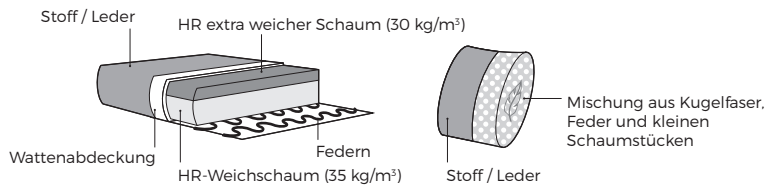

Möbel Letz GmbH
Am Gewerbepark 11
06895 Zahna-Elster

Tel.: 035383 - 6018 50

Fax.: 035383 - 6018 17

Alvar

Alvar

Komfort

1. Bezug

* Lederbezüge benötigen mehr Nähte als Stoffbezüge.

2. Füße

WICHTIG:

Polstermöbel werden aus weichen Materialien hergestellt, daher können die Maße bis zu +/- 5 cm variieren.
In 2D-Zeichnungen gezeigte Teile und Kombinationen sind linksseitige Teile und Kombinationen werden von links nach rechts gespiegelt.