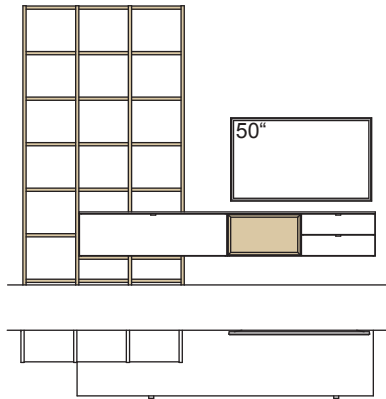

Kombination AH43-....L/R

R = spiegelseitig zur Abbildung (preisgleich)

B 285 cm
H 226 cm
T 53/26 cm

KOMBI-GESAMTPREIS

Lack / Holz

Kombination bestehend aus:

1x	Stollen andiamo home, links	H825-..00L
7x	Regalboden andiamo home	H828-..00
1x	Stollen andiamo home, mittig	H825-..00M
7x	Regalboden andiamo home	H828-..00
1x	Stollen andiamo home, mittig	H825-..00M
1x	Aufpreis, Stollenkürzung	9999-9974
7x	Regalboden andiamo home	H828-..00
1x	Stollen andiamo home, rechts	H825-..00R
1x	Aufpreis, Stollenkürzung	9999-9974
1x	Hängelowboard andiamo home	H097-....R

BELEUCHTUNGS-PAKET:

Komplette Beleuchtung inkl. Trafo, Verlängerung u. Funkdimmer **HL43-0000**

BELEUCHTUNG für Einzelbestellungen:

4x	1er Set LED-Beleuchtung, Regalboden/Hängelowboard à	H901-0001
1x	Trafo	H915-0000
1x	Extra Verlängerung	H916-0000
1x	Funkdimmer-Set	0094-0032

Zusatzausstattung, wahlweise:

1x	Glastür für Fach H097R, Hängelowboard	H856-5800L
1x	Kabeldurchlass, Hängelowboard	H840-0000

Stollen und Regalböden immer in Holzfarbe.