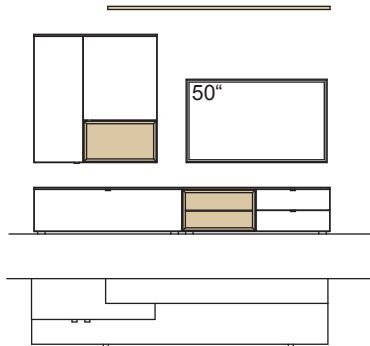

optional für offene Fächer:

- Eckfach
- Glastüren

9. Stelle der Bestell-Nr.:

- L= abgebildete Wand
- R= spiegelseitige Wand

Kombination AH01-....L/R

R = spiegelseitig zur Abbildung (preisgleich)

B 240 cm
H 185 cm
T 53/33/20 cm