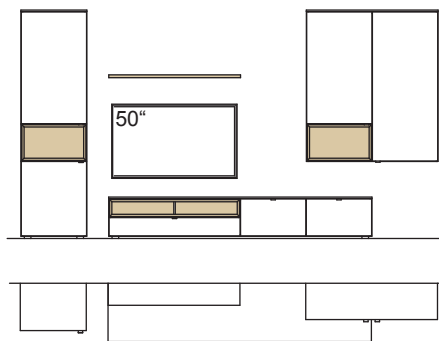

Kombination AH22-....L/R

R = spiegelseitig zur Abbildung (preisgleich)

B 380 cm
H 207 cm
T 53/43/33/20 cm

KOMBI-GESAMTPREIS

Lack / Holz

Kombination bestehend aus:

1x Vitrine andiamo home	H609-....L
1x Lowboard andiamo home	H168-....R
1x Wandboard andiamo home	H807-..00
1x Hängetype andiamo home	H763-....L