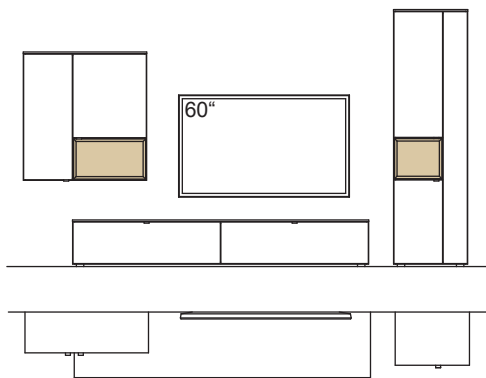

Kombination AH12-....L/R

R = spiegelseitig zur Abbildung (preisgleich)

B 360 cm
H 207 cm
T 53/43/33 cm

KOMBI-GESAMTPREIS

Lack / Holz

Kombination bestehend aus:

1x Hängetype andiamo home	H743-....R
1x Lowboard andiamo home	H166-..00L
1x Vitrine andiamo home	H612-....R

BELEUCHTUNG-PAKET:

Komplette Beleuchtung inkl. Trafo, Verlängerung u. Funkdimmer **HL12-0000**

BELEUCHTUNG für Einzelbestellungen:

2x 1er Set LED-Beleuchtung, Hängetype/Vitrine à	H901-0001
1x Ambiente Beleuchtung, Lowboard	H909-0005
1x Ambiente Beleuchtung, Vitrine	H909-0034
2x Trafo à	H915-0000
1x Extra Verlängerung	H916-0000
1x Funkdimmer-Set	0094-0032

Zusatzausstattung, wahlweise:

1x Glastür für offenes Fach H743R, Hängetype	H856-5800R
1x Glastür für offenes Fach für H612R, Vitrine	H855-5800L
1x Eckaufpreis für H743R, Hängetype	H866-0000R
1x Eckaufpreis für H612R, Vitrine	H865-0000L
1x Eckaufpreis+Verglasung für H743R, Hängetype	H876-5800R
1x Eckaufpreis+Verglasung für H612R, Vitrine	H875-5800L
1x Untergestell, Lowboard	H848-..11
1x Untergestellbeleuchtung, Lowboard	H911-0011
1x Untergestell, Vitrine	H848-..02
1x Untergestellbeleuchtung, Vitrine	H911-0002
1x Kabeldurchlass, Lowboard	H840-0000