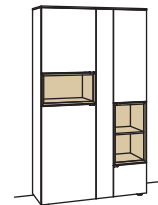

Bestell-Nr.: **H621-...L/R**

Lack / Holz

Glastür für offenes Fach li. für H621L	H856-5800L
Glastür für offenes Fach li. für H621R	H857-5800L
Glastür für offenes Fach re. für H621L	H857-5800R
Glastür für offenes Fach re. für H621R	H856-5800R
Eckaufpreis links für H621L	H866-0000L
Eckaufpreis links für H621R	H867-0000L
Eckaufpreis rechts für H621L	H867-0000R
Eckaufpreis rechts für H621R	H866-0000R
Eckaufpr.+Verglasung li. für H621L	H876-5800L
Eckaufpr.+Verglasung li. für H621R	H877-5800L
Eckaufpr.+Verglasung re. für H621L	H877-5800R
Eckaufpr.+Verglasung re. für H621R	H876-5800R
3x 1er Set LED-Beleuchtung	H901-0001 à
Ambiente Beleuchtung	H909-0037
Trafo	H915-0000
Untergestellbeleuchtung	H911-0005
Untergestell	H848-..05

Vitrine andiamo home

7-türig
7 Holzböden, verstellbar
3 Konstruktionsböden
2 Schubkästen mit Vollauszügen
4 offene Fächer (kleines Fach
oben mit Holzboden, fest)
Vormontiert,
4 Colli

B 160 cm
H 207 cm
T 43 cm