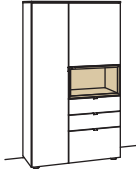

5 RASTER

H 173 cm

Vitrine andiamo home

2-türig
4 Holzböden, verstellbar
1 Konstruktionsboden
3 Schubkästen
mit Vollauszügen
1 offenes Fach
Vormontiert,
3 Colli

B 100 cm
H 173 cm
T 43 cm