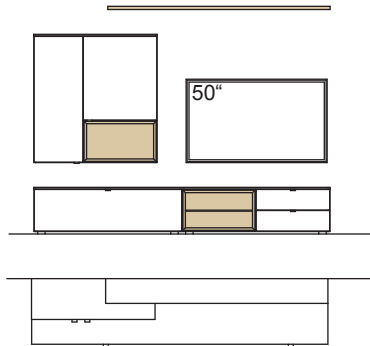

- Eckfach
- Glastüren

- L=abgebildete Wand
- R= spiegelseitige Wand

Kombination AH01-....L/R

R = spiegelseitig zur Abbildung (preisgleich)

B 240 cm
H 185 cm
T 53/33/20 cm

KOMBI-GESAMTPREIS

Lack / Holz

Kombination bestehend aus: