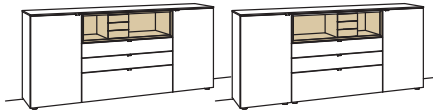

Bestell-Nr.:	H319-....L/R	à
Lack / Holz		
2x 1er Set LED-Beleuchtung	H901-0001 à	
Ambiente Beleuchtung	H909-0020	
Touchschalter dimmbar inkl. Trafo	H915-0000	
Untergestell	H848-..11	
Untergestellbeleuchtung	H911-0011	

Zusatzausstattung gegen Berechnung finden

Sie auf ab Seite 227:

Wandboards, Paneele, Stollen, Glastüren, Eckaufpreise, LED-Beleuchtung, Trafo und Funkdimmer ...

Zusatzartikel zur Einbindung der Beleuchtung in Ihr SmartHome-System finden Sie auf S. 232.

Achtung: ZigBee-Bridge/ZigBee-Hub erforderlich!

Sonderanfertigungen (Breiten-, Höhen und Tiefenkürzungen) auf Anfrage möglich!
Keine Sonderfarbtöne möglich!

Pflegeset 1 für normal geölte Oberflächen:

Bestell-Nr.: 0000-1427

Pflegeset 2 für hell geölte Oberflächen:

Bestell-Nr.: 0000-1428

Pflegeset 3 für Oberfläche Eiche rustico:

Bestell-Nr.: 0000-1430