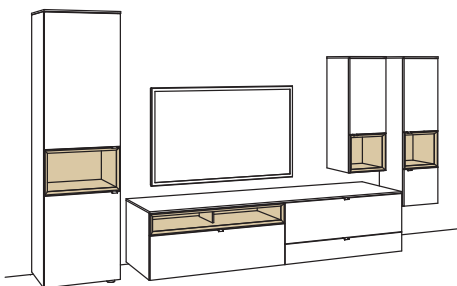

Kombination AH21-....L/R

R = spiegelseitig zur Abbildung (preisgleich)

B	380 cm
H	207 cm
T	53/43/33 cm

KOMBI-GESAMTPREIS

Lack / Holz

Kombination bestehend aus:

1x	Vitrine andiamo home	H609-...L
1x	Lowboard andiamo home	H194-...R
1x	Hängetype andiamo home	H733-...R
1x	Hängetype andiamo home	H752-...R

BELEUCHTUNGS-PAKET:

Komplette Beleuchtung inkl. Trafo, Verlängerung u. Funkdimmer **HL21-0000**

BELEUCHTUNG für Einzelbestellungen:

5x	1er Set LED-Beleuchtung, Vitrine/Lowboard/Hängetype à	H901-0001
1x	Ambiente Beleuchtung, Vitrine	H909-0034
1x	Ambiente Beleuchtung, Lowboard	H909-0010
2x	Touchschalter dimmbar inkl. Trafo à	H915-0000
1x	Extra Verlängerung	H916-0000
1x	Funkdimmer-Set	0094-0032

Zusatzausstattung, wahlweise:

1x	Glastür für offenes Fach für H609L, Vitrine	H856-5800L
1x	Glastür für offenes Fach H733R, Hängetype	H855-5800R
1x	Glastür für offenes Fach für H752R, Hängetype	H855-5800R
1x	Eckaufpreis für H609L, Vitrine	H866-0000L
1x	Eckaufpreis für H733R, Hängetype	H865-0000R
1x	Eckaufpreis für H752R, Hängetype	H865-0000R
1x	Eckaufpreis+Verglasung für H609L, Vitrine	H876-5800L
1x	Eckaufpreis+Verglasung für H733R, Hängetype	H875-5800R
1x	Eckaufpreis+Verglasung für H752R, Hängetype	H875-5800R
1x	Untergestell, Vitrine	H848-..02
1x	Untergestellbeleuchtung, Vitrine	H911-0002
1x	Untergestell, Lowboard	H848-..11
1x	Untergestellbeleuchtung, Lowboard	H911-0011
1x	Kabeldurchlass, Lowboard	H840-0000