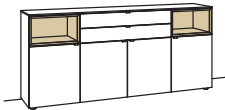

Bestell-Nr.:	H318-....	à
Lack / Holz		
Glastür für offenes Fach links	H856-5800L	
Glastür für offenes Fach rechts	H856-5800R	
Eckaufpreis links	H866-0000L	
Eckaufpreis rechts	H866-0000R	
Eckaufpreis+Verglasung links	H876-5800L	
Eckaufpreis+Verglasung rechts	H876-5800R	
2x 1er Set LED-Beleuchtung	H901-0001 à	
Ambiente Beleuchtung	H909-0020	
Touchschalter dimmbar inkl. Trafo	H915-0000	
Untergestell	H848-..11	
Untergestellbeleuchtung	H911-0011	

Sideboard andiamo home

2-türig
4 Holzböden, verstellbar
3 Schubkästen mit Vollauszügen (zweigeteilt)
1 offenes Fach mit Schubkasteneinsatz (nicht verstellbar)
Vormontiert, 3 Colli

B à 240 cm
H 105 cm
T 43 cm