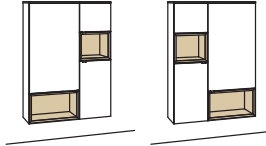

Hängetype andiamo home

3-türig
3 Holzböden, verstellbar
2 offene Fächer
Belastbarkeit bis 40 kg
Aufgebaut

B à 100 cm
H 138 cm
T 33 cm

Bestell-Nr.: **H762-....L/R**

Lack / Holz

Glastür für offenes Fach li. für H762L	H856-5800L
Glastür für offenes Fach re. für H762L	H856-5800R
Glastür für offenes Fach li. für H762R	H856-5800L
Glastür für offenes Fach re. für H762R	H856-5800R
Eckaufpreis links für H762L	H866-0000L
Eckaufpreis rechts für H762L	H866-0000R
Eckaufpreis links für H762R	H866-0000L
Eckaufpreis rechts für H762R	H866-0000R
Eckaufpr.+Verglasung li. für H762L	H876-5800L
Eckaufpr.+Verglasung re. für H762L	H876-5800R
Eckaufpr.+Verglasung li. für H762R	H876-5800L
Eckaufpr.+Verglasung re. für H762R	H876-5800R
2x 1er Set LED-Beleuchtung	H901-0001
Touchschalter dimmbar inkl. Trafo	H915-0000