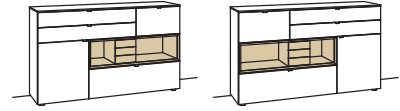

Sideboard andiamo home

1-türig
1 Holzboden, verstellbar
3 Schubkästen mit Vollauszügen (zweigeteilt)
1 Klappe
1 offenes Fach mit Schubkasteneinsatz (nicht verstellbar)
Aufgebaut

B à 180 cm
H 105 cm
T 43 cm