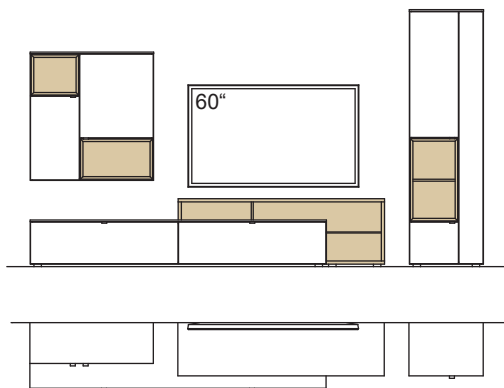

Kombination AH13-....L/R

R = spiegelseitig zur Abbildung (preisgleich)

B 365 cm
H 207 cm
T 53/43/33 cm

KOMBI-GESAMTPREIS

Lack / Holz

Kombination bestehend aus:

1x Hängetype andiamo home	H744-....R
1x Lowboard andiamo home	H166-..00L
1x Aufsatzkonsole mit Ecke andiamo home	H844-....R
1x Vitrine andiamo home	H614-....R

BELEUCHTUNGS-PAKET:

Komplette Beleuchtung inkl. Trafo, Verlängerung u. Funkdimmer **HL13-0000**

BELEUCHTUNG für Einzelbestellungen:

4x 1er Set LED-Beleuchtung, Hängetype/Vitrine à	H901-0001
1x 3er Set LED-Beleuchtung, Aufsatzkonsole	H901-0003
1x Ambiente Beleuchtung, Vitrine	H909-0034
2x Trafo à	H915-0000
1x Extra Verlängerung	H916-0000
1x Funkdimmer-Set	0094-0032

Zusatzausstattung, wahlweise:

1x Glastür für offenes Fach li. H744R, Hängetype	H855-5800L
1x Glastür für offenes Fach re. H744R, Hängetype	H856-5800R
1x Glastür für offenes Fach für H614R, Vitrine	H857-5800L
1x Eckaufpreis links für H744R, Hängetype	H865-0000L
1x Eckaufpreis rechts für H744R, Hängetype	H866-0000R
1x Eckaufpreis für H614R, Vitrine	H867-0000L
1x Eckaufpr.+Verglasung li. für H744R, Hängetype	H875-5800L
1x Eckaufpr.+ Verglasung re. für H744R, Hängetype	H876-5800R
1x Eckaufpreis+Verglasung für H614R, Vitrine	H877-5800L
1x Untergestell, Vitrine	H848-..02
1x Untergestellbeleuchtung, Vitrine	H911-0002
2x Kabeldurchlass, Lowboard/Aufsatzkonsole à	H840-0000

Konsole immer in Holzfarbe.