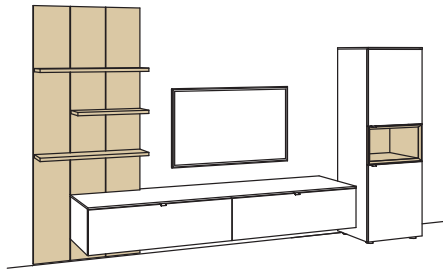

9. Stelle der Bestell-Nr.:
L= abgebildete Wand
R= spiegelseitige Wand

Kombination AH32-....L/R

R = spiegelseitig zur Abbildung (preisgleich)

B	350 cm
H	207 cm
T	53/43/20/4 cm

KOMBI-GESAMTPREIS

Lack / Holz

Kombination bestehend aus: