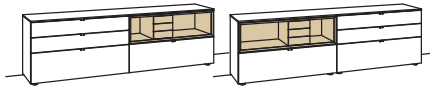

Sideboard andiamo home

4 Schubkästen mit Vollauszügen
(zweigeteilt)
1 offenes Fach mit Schubkasteneinsatz
(nicht verstellbar)
Vormontiert, 3 Colli

B à 240 cm
H 71 cm
T 43 cm

Bestell-Nr.: **H222-....L/R**