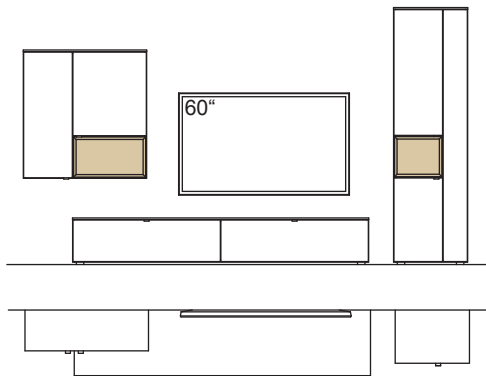

Wandboard immer in Holzfarbe, Ablage in Korpusfarbe.

Kombination AH12-....L/R

R = spiegelseitig zur Abbildung (preisgleich)

B 360 cm
H 207 cm
T 53/43/33 cm

KOMBI-GESAMTPREIS

Lack / Holz

Kombination bestehend aus: