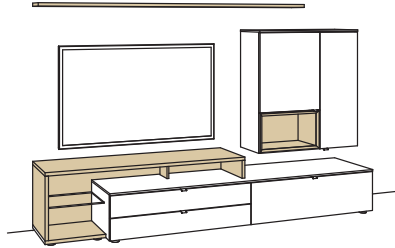

Kombination AH05-....L/R

R = spiegelseitig zur Abbildung (preisgleich)

B	287 cm
H	180 cm
T	53/43/33/20 cm

KOMBI-GESAMTPREIS

Lack / Holz

Kombination bestehend aus:

1x	Lowboard andiamo home	H167-..00L
1x	Aufsatzkonsole mit Ecke andiamo home	H844-....L
1x	Wandboard andiamo home	H809-..00
1x	Hängetype andiamo home	H743-....L