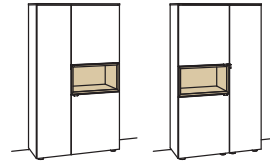

Bestell-Nr.: **H514-....L/R**

Lack / Holz

Glastür für offenes Fach für H514L	H856-5800R
Glastür für offenes Fach für H514R	H856-5800L
Eckaufpreis für H514L	H866-0000R
Eckaufpreis für H514R	H866-0000L
Eckaufpreis+Verglasung für H514L	H876-5800R
Eckaufpreis+Verglasung für H514R	H876-5800L
1er Set LED-Beleuchtung	H901-0001
Ambiente Beleuchtung	H909-0031
Touchschalter dimmbar inkl. Trafo	H915-0000
Untergestell	H848-..04
Untergestellbeleuchtung	H911-0004