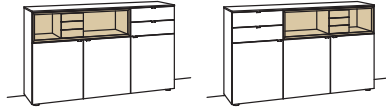

Bestell-Nr.:	H316-....L/R	à
Lack / Holz		
2x 1er Set LED-Beleuchtung	H901-0001 à	
Ambiente Beleuchtung	H909-0019	
Touchschalter dimmbar inkl. Trafo	H915-0000	
Untergestell	H848-..08	
Untergestellbeleuchtung	H911-0008	

Sideboard andiamo home

1-türig
1 Holzboden, verstellbar
3 Schubkästen mit Vollauszügen (zweigeteilt)
1 Klappe
1 offenes Fach mit Schubkasteneinsatz (nicht verstellbar)
Aufgebaut

B à 180 cm
H 105 cm
T 43 cm