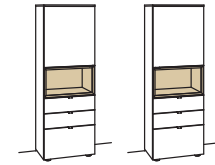

Anschlag links Anschlag rechts

Bestell-Nr.: **H508-....L/R**

Lack / Holz

Glastür für offenes Fach für H508L	H856-5800L
Glastür für offenes Fach für H508R	H856-5800R
Eckaufpreis für H508L	H866-0000L
Eckaufpreis für H508R	H866-0000R
Eckaufpreis+Verglasung für H508L	H876-5800L
Eckaufpreis+Verglasung für H508R	H876-5800R
1er Set LED-Beleuchtung	H901-0001
Ambiente Beleuchtung	H909-0029
Touchschalter dimmbar inkl. Trafo	H915-0000
Untergestell	H848-..02
Untergestellbeleuchtung	H911-0002

Vitrine andiamo home

3-türig
2 Holzböden, verstellbar
2 Konstruktionsböden
1 offenes Fach
Aufgebaut

B à 60 cm
H 173 cm
T 43 cm