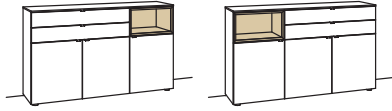

optional für offene Fächer:

- Eckfach
- Glastüren

3 RASTER

H 105 cm

SIDEBOARD

Sideboard andiamo home

3-türig
3 Holzböden, verstellbar
2 Schubkästen mit Vollauszügen (zweigeteilt)
1 offenes Fach
Aufgebaut

B à 180 cm
H 105 cm
T 43 cm