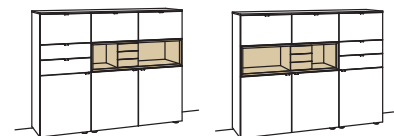

Bestell-Nr.:	H433-....L/R	à
Lack / Holz		
2x 1er Set LED-Beleuchtung	H901-0001 à	
Ambiente Beleuchtung	H909-0026	
Touchschalter dimmbar inkl. Trafo	H915-0000	
Untergestell	H848-..08	
Untergestellbeleuchtung	H911-0008	

Highboard andiamo home

- 6-türig
- 5 Holzböden, verstellbar
- 2 Konstruktionsböden
- 2 Schubkästen mit Vollauszügen
- 2 Klappen
- 3 offene Fächer (davon 1 Fach mit Holzboden, fest)
- Vormontiert, 3 Colli

B à 240 cm
H 139 cm
T 43 cm