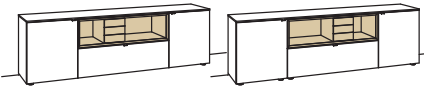

Bestell-Nr.: **H221-....L/R**

Lack / Holz

2x 1er Set LED-Beleuchtung H901-0001 à

Ambiente Beleuchtung H909-0015

Touchschalter dimmbar inkl. Trafo H915-0000

Untergestell H848-..11

Untergestellbeleuchtung H911-0011

Sideboard andiamo home

4 Schubkästen mit Vollauszügen
(zweigeteilt)
1 offenes Fach mit Schubkasteneinsatz
(nicht verstellbar)
Vormontiert, 3 Colli

B à 240 cm
H 71 cm
T 43 cm