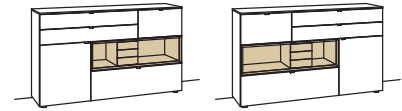

Sideboard andiamo home

1-türig
1 Holzboden, verstellbar
3 Schubkästen mit Vollauszügen (zweigeteilt)
1 Klappe
1 offenes Fach mit Schubkasteneinsatz (nicht verstellbar)
Aufgebaut

B à 180 cm
H 105 cm
T 43 cm