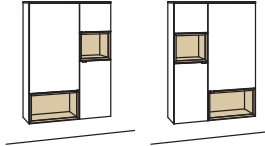

Hängetype andiamo home

3-türig
3 Holzböden, verstellbar
2 offene Fächer
Belastbarkeit bis 40 kg
Aufgebaut

B à 100 cm
H 138 cm
T 33 cm

Bestell-Nr.: **H762-....L/R**

Lack / Holz

Glastür für offenes Fach li. für H762L	H856-5800L
Glastür für offenes Fach re. für H762L	H856-5800R
Glastür für offenes Fach li. für H762R	H856-5800L
Glastür für offenes Fach re. für H762R	H856-5800R
Eckaufpreis links für H762L	H866-0000L
Eckaufpreis rechts für H762L	H866-0000R
Eckaufpreis links für H762R	H866-0000L
Eckaufpreis rechts für H762R	H866-0000R
Eckaufpr.+Verglasung li. für H762L	H876-5800L
Eckaufpr.+Verglasung re. für H762L	H876-5800R
Eckaufpr.+Verglasung li. für H762R	H876-5800L
Eckaufpr.+Verglasung re. für H762R	H876-5800R
2x 1er Set LED-Beleuchtung	H901-0001
Touchschalter dimmbar inkl. Trafo	H915-0000