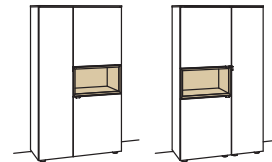

Bestell-Nr.: **H514-....L/R**

Lack / Holz	
Glastür für offenes Fach für H514L	H856-5800R
Glastür für offenes Fach für H514R	H856-5800L
Eckaufpreis für H514L	H866-0000R
Eckaufpreis für H514R	H866-0000L
Eckaufpreis+Verglasung für H514L	H876-5800R
Eckaufpreis+Verglasung für H514R	H876-5800L
1er Set LED-Beleuchtung	H901-0001
Ambiente Beleuchtung	H909-0031
Touchschalter dimmbar inkl. Trafo	H915-0000
Untergestell	H848-..04
Untergestellbeleuchtung	H911-0004