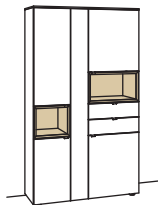

Vitrine andiamo home

5-türig  
5 Holzböden, verstellbar  
2 Konstruktionsböden  
2 Schubkästen mit Vollauszügen  
2 offene Fächer  
Vormontiert, 3 Colli

B 120 cm  
H 207 cm  
T 43 cm

Bestell-Nr.: **H620-...L/R**