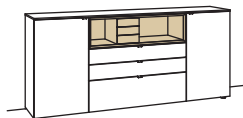

Bestell-Nr.: **H319-....L/R**

Lack / Holz

2x 1er Set LED-Beleuchtung	H901-0001 à
Ambiente Beleuchtung	H909-0020
Trafo	H915-0000
Untergestell	H848-..11
Untergestellbeleuchtung	H911-0011

Zustausstattung gegen Berechnung finden Sie auf den Seiten 33 - 38:
Wandboards, Paneele, Stollen, Glastüren, Eckaufpreise, TV-Zubehör, LED-Beleuchtung, Trafo und Funkdimmer ...

Pflegeset 1 für normal geölte Oberflächen:
Bestell-Nr.: **0000-1427**

Pflegeset 2 für hell geölte Oberflächen:
Bestell-Nr.: **0000-1428**

Pflegeset 3 für Oberfläche Eiche rustico:
Bestell-Nr.: **0000-1430**