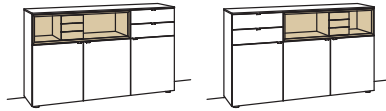

Bestell-Nr.:	H316-....L/R	à
Lack / Holz		
2x 1er Set LED-Beleuchtung	H901-0001 à	
Ambiente Beleuchtung	H909-0019	
Touchschalter dimmbar inkl. Trafo	H915-0000	
Untergestell	H848-..08	
Untergestellbeleuchtung	H911-0008	

Sideboard andiamo home

1-türig
1 Holzboden, verstellbar
3 Schubkästen mit Vollauszügen (zweigeteilt)
1 Klappe
1 offenes Fach mit Schubkasteneinsatz (nicht verstellbar)
Aufgebaut

B à 180 cm
H 105 cm
T 43 cm