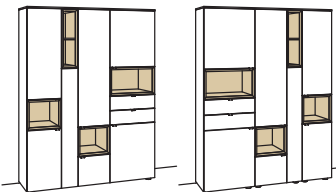

Bestell-Nr.:	H622-....L/R	à
Lack / Holz		
Glastür für offenes Fach li. für H622L	H855-5800L	
Glastür für offenes Fach li. für H622R	H856-5800L	
Glastür für offenes Fach mi. für H622L	H855-5800R	
Glastür für offenes Fach mi. für H622R	H855-5800L	
Glastür für offenes Fach re. für H622L	H856-5800R	
Glastür für offenes Fach re. für H622R	H855-5800R	
Eckaufpreis links für H622L	H865-0000L	
Eckaufpreis links für H622R	H866-0000L	
Eckaufpreis rechts für H622L	H866-0000R	
Eckaufpreis rechts für H622R	H865-0000R	
Eckaufpr.+Verglasung li. für H622L	H875-5800L	
Eckaufpr.+Verglasung li. für H622R	H876-5800L	
Eckaufpr.+Verglasung re. für H622L	H876-5800R	
Eckaufpr.+Verglasung re. für H622R	H875-5800R	
5x 1er Set LED-Beleuchtung	H901-0001 à	
Ambiente Beleuchtung	H909-0038	
Touchschalter dimmbar inkl. Trafo	H915-0000	
Untergestellbeleuchtung	H911-0007	
Untergestell	H848-..07	

Zusatzausstattung gegen Berechnung finden Sie auf ab Seite 227:

Wandboards, Paneele, Stollen, Glastüren, Eckaufpreise, LED-Beleuchtung, Trafo und Funkdimmer ...

Zusatzartikel zur Einbindung der Beleuchtung in Ihr SmartHome-System finden Sie auf S. 232.

Achtung: ZigBee-Bridge/ZigBee-Hub erforderlich!

Sonderanfertigungen (Breiten-, Höhen und Tiefenkürzungen) auf Anfrage möglich!
Keine Sonderfarbtöne möglich!

Pflegeset 1 für normal geölte Oberflächen:
Bestell-Nr.: 0000-1427

Pflegeset 2 für hell geölte Oberflächen:
Bestell-Nr.: 0000-1428

Pflegeset 3 für Oberfläche Eiche rustico:
Bestell-Nr.: 0000-1430