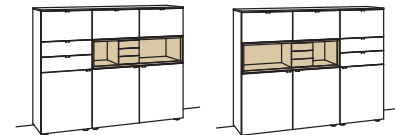

Bestell-Nr.:	H433-....L/R	à
Lack / Holz		
2x 1er Set LED-Beleuchtung	H901-0001 à	
Ambiente Beleuchtung	H909-0026	
Touchschalter dimmbar inkl. Trafo	H915-0000	
Untergestell	H848-..08	
Untergestellbeleuchtung	H911-0008	

Highboard andiamo home

- 6-türig
- 5 Holzböden, verstellbar
- 2 Konstruktionsböden
- 2 Schubkästen mit Vollauszügen
- 2 Klappen
- 3 offene Fächer (davon 1 Fach mit Holzboden, fest)
- Vormontiert, 3 Colli

B à 240 cm
H 139 cm
T 43 cm