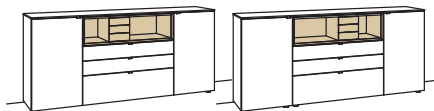

Bestell-Nr.:	H319-....L/R	à
Lack / Holz		
2x 1er Set LED-Beleuchtung	H901-0001 à	
Ambiente Beleuchtung	H909-0020	
Touchschalter dimmbar inkl. Trafo	H915-0000	
Untergestell	H848-..11	
Untergestellbeleuchtung	H911-0011	

Zusatzausstattung gegen Berechnung finden Sie auf ab Seite 227:

Wandboards, Paneele, Stollen, Glastüren, Eckaufpreise, LED-Beleuchtung, Trafo und Funkdimmer ...

Zusatzartikel zur Einbindung der Beleuchtung in Ihr SmartHome-System finden Sie auf S. 232.

Achtung: ZigBee-Bridge/ZigBee-Hub erforderlich!

Sonderanfertigungen (Breiten-, Höhen und Tiefenkürzungen) auf Anfrage möglich!
Keine Sonderfarbtöne möglich!

Pflegeset 1 für normal geölte Oberflächen:

Bestell-Nr.: **0000-1427**

Pflegeset 2 für hell geölte Oberflächen:

Bestell-Nr.: **0000-1428**

Pflegeset 3 für Oberfläche Eiche rustico:

Bestell-Nr.: **0000-1430**