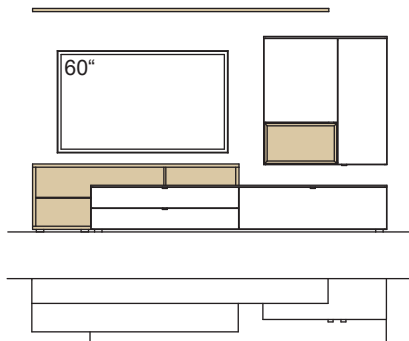

Kombination AH05-....L/R

R = spiegelseitig zur Abbildung (preisgleich)

B	287 cm
H	180 cm
T	53/43/33/20 cm

KOMBI-GESAMTPREIS

Lack / Holz

Kombination bestehend aus:

1x	Lowboard andiamo home	H167-..00L
1x	Aufsatzkonsole mit Ecke andiamo home	H844-....L
1x	Wandboard andiamo home	H809-..00
1x	Hängetype andiamo home	H743-....L

BELEUCHTUNGS-PAKET:

Komplette Beleuchtung inkl. Trafo, Verlängerung u. Funkdimmer **HL05-0000**

BELEUCHTUNG für Einzelbestellungen:

1x	3er Set LED-Beleuchtung, Aufsatzkonsole	H901-0003
1x	4er Set LED-Beleuchtung, Wandboard	H901-0004
1x	1er Set LED-Beleuchtung, Hängetype	H901-0001
2x	Trafo à	H915-0000
1x	Extra Verlängerung	H916-0000
1x	Funkdimmer-Set	0094-0032

Zusatzausstattung, wahlweise:

1x	Glastür für offenes Fach H743L, Hängetype	H856-5800L
1x	Eckaufpreis für H743L, Hängetype	H866-0000L
1x	Eckaufpreis+Verglasung für H743L, Hängetype	H876-5800L
2x	Kabeldurchlass, Aufsatzkonsole / Lowboard à	H840-0000

Konsole und Wandboard immer in Holzfarbe.