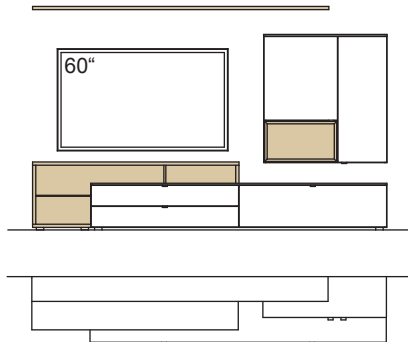

Kombination AH05-....L/R

R = spiegelseitig zur Abbildung (preisgleich)

B	287 cm
H	180 cm
T	53/43/33/20 cm

KOMBI-GESAMTPREIS

Lack / Holz

Kombination bestehend aus:

1x	Lowboard andiamo home	H167-..00L
1x	Aufsatzkonsole mit Ecke andiamo home	H844-....L
1x	Wandboard andiamo home	H809-..00
1x	Hängetype andiamo home	H743-....L

BELEUCHTUNGS-PAKET:

Komplette Beleuchtung inkl. Trafo, Verlängerung u. Funkdimmer **HL05-0000**

BELEUCHTUNG für Einzelbestellungen:

1x	3er Set LED-Beleuchtung, Aufsatzkonsole	H901-0003
1x	4er Set LED-Beleuchtung, Wandboard	H901-0004
1x	1er Set LED-Beleuchtung, Hängetype	H901-0001
2x	Trafo à	H915-0000
1x	Extra Verlängerung	H916-0000
1x	Funkdimmer-Set	0094-0032

Zusatzausstattung, wahlweise:

1x	Glastür für offenes Fach H743L, Hängetype	H856-5800L
1x	Eckaufpreis für H743L, Hängetype	H866-0000L
1x	Eckaufpreis+Verglasung für H743L, Hängetype	H876-5800L
2x	Kabeldurchlass, Aufsatzkonsole / Lowboard à	H840-0000

Konsole und Wandboard immer in Holzfarbe.