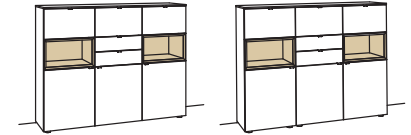

Bestell-Nr.:	H431-....L/R	à
Lack / Holz		
Glastür für offenes Fach links	H856-5800L	
Glastür für offenes Fach rechts	H856-5800R	
Eckaufpreis für offenes Fach links	H866-0000L	
Eckaufpreis für offenes Fach rechts	H866-0000R	
Eckaufpreis+Verglasung links	H876-5800L	
Eckaufpreis+Verglasung rechts	H876-5800R	
2x 1er Set LED-Beleuchtung	H901-0001 à	
Ambiente Beleuchtung	H909-0026	
Touchschalter dimmbar inkl. Trafo	H915-0000	
Untergestell	H848-..08	
Untergestellbeleuchtung	H911-0008	

Highboard andiamo home

- 3-türig
- 6 Holzböden, verstellbar
- 2 Schubkästen mit Vollauszügen
- 1 offenes Fach mit Schubkasteneinsatz (nicht verstellbar)
- Vormontiert, 3 Colli

B à 180 cm
H 139 cm
T 43 cm