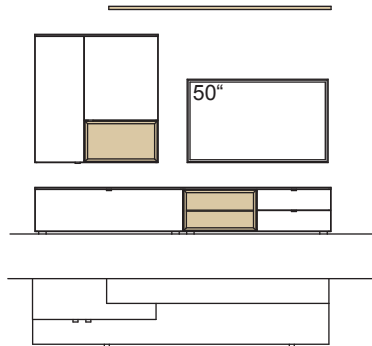

optional für offene Fächer:

- Eckfach
- Glastüren

9. Stelle der Bestell-Nr.:

- L=abgebildete Wand
- R= spiegelseitige Wand

Kombination AH01-....L/R

R = spiegelseitig zur Abbildung (preisgleich)

B 240 cm  
H 185 cm  
T 53/33/20 cm