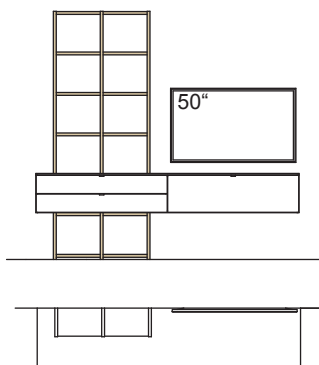

Kombination AH41-....L/R

R = spiegelseitig zur Abbildung (preisgleich)

B 240 cm  
H 226 cm  
T 53/26 cm

**KOMBI-GESAMTPREIS**

Lack / Holz

Kombination bestehend aus:

1x Stollen andiamo home, links	H825-..00L
1x Aufpreis, Stollenkürzung	9999-9974
6x Regalboden andiamo home	H828-..00
1x Stollen andiamo home, mittig	H825-..00M
1x Aufpreis, Stollenkürzung	9999-9974
6x Regalboden andiamo home	H828-..00
1x Stollen andiamo home, rechts	H825-..00R
1x Aufpreis, Stollenkürzung	9999-9974
1x Hängelboard andiamo home	H096-..00L