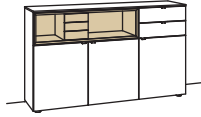

Bestell-Nr.: **H316-....L/R**

Lack / Holz

2x 1er Set LED-Beleuchtung	H901-0001 à
Ambiente Beleuchtung	H909-0019
Trafo	H915-0000
Untergestell	H848-..08
Untergestellbeleuchtung	H911-0008

Sideboard andiamo home

1-türig
1 Holzboden, verstellbar
3 Schubkästen mit Vollauszügen (zweigeteilt)
1 Klappe
1 offenes Fach mit Schubkasteneinsatz (nicht verstellbar)
Aufgebaut

B 180 cm
H 105 cm
T 43 cm