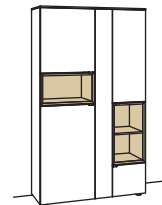

Bestell-Nr.: **H621-...L/R**

Lack / Holz

Glastür für offenes Fach li. für H621L	H856-5800L
Glastür für offenes Fach li. für H621R	H857-5800L
Glastür für offenes Fach re. für H621L	H857-5800R
Glastür für offenes Fach re. für H621R	H856-5800R
Eckaufpreis links für H621L	H866-0000L
Eckaufpreis links für H621R	H867-0000L
Eckaufpreis rechts für H621L	H867-0000R
Eckaufpreis rechts für H621R	H866-0000R
Eckaufpr.+Verglasung li. für H621L	H876-5800L
Eckaufpr.+Verglasung li. für H621R	H877-5800L
Eckaufpr.+Verglasung re. für H621L	H877-5800R
Eckaufpr.+Verglasung re. für H621R	H876-5800R
3x 1er Set LED-Beleuchtung	H901-0001 à
Ambiente Beleuchtung	H909-0037
Trafo	H915-0000
Untergestellbeleuchtung	H911-0005
Untergestell	H848-..05

Vitrine andiamo home

7-türig
7 Holzböden, verstellbar
3 Konstruktionsböden
2 Schubkästen mit Vollauszügen
4 offene Fächer (kleines Fach
oben mit Holzboden, fest)
Vormontiert,
4 Colli

B 160 cm
H 207 cm
T 43 cm