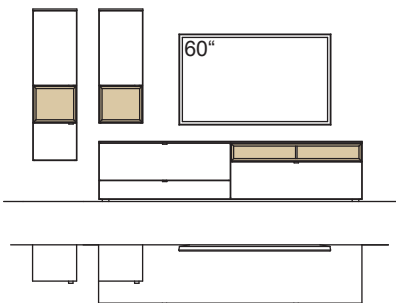

Kombination AH10-....L/R

R = spiegelseitig zur Abbildung (preisgleich)

B	300 cm
H	175 cm
T	53/33 cm

KOMBI-GESAMTPREIS

Lack / Holz

Kombination bestehend aus:

1x	Hängetype andiamo home	H752-....L
1x	Hängetype andiamo home	H733-....L
1x	Lowboard andiamo home	H194-....L

BELEUCHTUNGS-PAKET:

Komplette Beleuchtung inkl. Trafo, Verlängerung u. Funkdimmer **HL10-0000**

BELEUCHTUNG für Einzelbestellungen:

4x	1er Set LED-Beleuchtung, Hängetype/Lowboard à	H901-0001
1x	Ambiente Beleuchtung, Lowboard	H909-0010
1x	Trafo	H915-0000
1x	Extra Verlängerung	H916-0000
1x	Funkdimmer-Set	0094-0032

Zusatzausstattung, wahlweise:

1x	Glastür für offenes Fach H733L, Hängetype	H855-5800L
1x	Glastür für offenes Fach H752L, Hängetype	H855-5800L
1x	Eckaufpreis für H733L, Hängetype	H865-0000L
1x	Eckaufpreis für H752L, Hängetype	H865-0000L
1x	Eckaufpreis+Verglasung für H733L, Hängetype	H875-5800L
1x	Eckaufpreis+Verglasung für H752L, Hängetype	H875-5800L
1x	Untergestell, Lowboard	H848-..11
1x	Untergestellbeleuchtung, Lowboard	H911-0011
1x	Kabeldurchlass, Lowboard	H840-0000