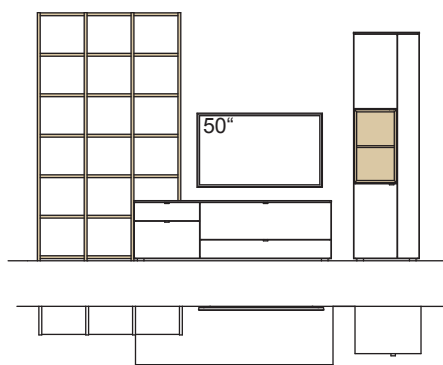

Kombination AH44-....L/R

R = spiegelseitig zur Abbildung (preisgleich)

B 350 cm
H 226 cm
T 53/43/26 cm

KOMBI-GESAMTPREIS

Lack / Holz

Kombination bestehend aus:

1x	Stollen andiamo home, links	H825-..00L
7x	Regalboden andiamo home	H828-..00
1x	Stollen andiamo home, mittig	H825-..00M
7x	Regalboden andiamo home	H828-..00
1x	Stollen andiamo home, mittig	H825-..00M
5x	Regalboden andiamo home	H828-..00
1x	Stollen andiamo home, rechts	H824-..00R
1x	Aufpreis, Stollenkürzung	9999-9974
1x	Lowboard andiamo home	H189-..00L
1x	Vitrine andiamo home	H613-....R

BELEUCHTUNGS-PAKET:

Komplette Beleuchtung inkl. Trafo, Verlängerung u. Funkdimmer **HL44-0000**

BELEUCHTUNG für Einzelbestellungen:

5x	1er Set LED-Beleuchtung, Regalboden/Vitrine à	H901-0001
1x	Ambiente Beleuchtung, Lowboard	H909-0009
1x	Ambiente Beleuchtung, Vitrine	H909-0034
2x	Trafo à	H915-0000
1x	Extras Verlängerung	H916-0000
1x	Funkdimmer-Set	0094-0032

Zusatzausstattung, wahlweise:

1x	Glastür für offenes Fach für H613R, Vitrine	H857-5800L
1x	Eckaufpreis für H613R, Vitrine	H867-0000L
1x	Eckaufpreis+Verglasung für H613R, Vitrine	H877-5800L
1x	Untergestell, Vitrine	H848-..02
1x	Untergestellbeleuchtung, Vitrine	H911-0002
1x	Kabeldurchlass, Lowboard	H840-0000

Stollen und Regalböden immer in Holzfarbe.