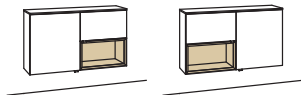

optional für offene Fächer:

- Eckfach
 - Glastüren

2 RASTER

H 70 cm

HÄNGETYPE

Hängetype andiamo home

2-türig
 1 Holzboden, verstellbar
 1 offenes Fach
 Belastbarkeit bis 30 kg
 Aufgebaut

B à 120 cm
 H 70 cm
 T 33 cm