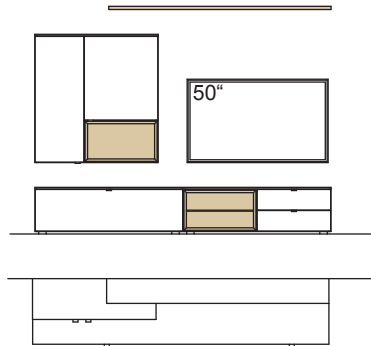

optional für offene Fächer:

- Eckfach
- Glastüren

9. Stelle der Bestell-Nr.:

- L=abgebildete Wand
- R= spiegelseitige Wand

Kombination AH01-....L/R

R = spiegelseitig zur Abbildung (preisgleich)

B 240 cm  
H 185 cm  
T 53/33/20 cm