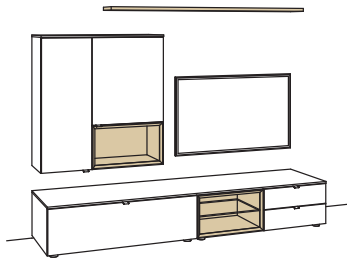

Kombination AH01-....L/R

R = spiegelseitig zur Abbildung (preisgleich)

B 240 cm
H 185 cm
T 53/33/20 cm

KOMBI-GESAMTPREIS

Lack / Holz

Kombination bestehend aus:

1x Lowboard andiamo home	H169-...R
1x Hängetype andiamo home	H743-...R
1x Wandboard andiamo home	H808-..00