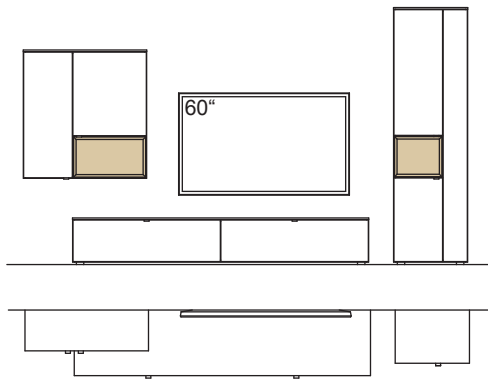

Wandboard immer in Holzfarbe, Ablage in Korpusfarbe.

Kombination AH12-....L/R

R = spiegelseitig zur Abbildung (preisgleich)

B 360 cm  
H 207 cm  
T 53/43/33 cm

**KOMBI-GESAMTPREIS**

Lack / Holz

Kombination bestehend aus: