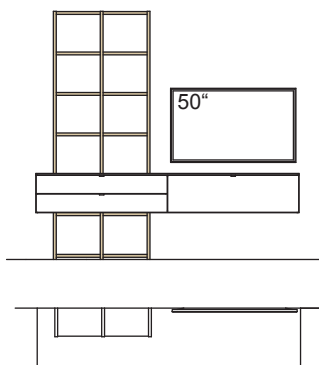

Kombination AH41-....L/R

R = spiegelseitig zur Abbildung (preisgleich)

B 240 cm  
 H 226 cm  
 T 53/26 cm

**KOMBI-GESAMTPREIS**

Lack / Holz

Kombination bestehend aus:

1x Stollen andiamo home, links	H825-..00L
1x Aufpreis, Stollenkürzung	9999-9974
6x Regalboden andiamo home	H828-..00
1x Stollen andiamo home, mittig	H825-..00M
1x Aufpreis, Stollenkürzung	9999-9974
6x Regalboden andiamo home	H828-..00
1x Stollen andiamo home, rechts	H825-..00R
1x Aufpreis, Stollenkürzung	9999-9974
1x Hängelboard andiamo home	H096-..00L