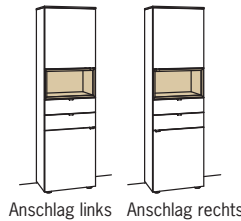

Bestell-Nr.: **H608-....L/R**

Lack / Holz		à
Glastür für offenes Fach für H608L	H856-5800L	
Glastür für offenes Fach für H608R	H856-5800R	
Eckaufpreis für H608L	H866-0000L	
Eckaufpreis für H608R	H866-0000R	
Eckaufpreis+Verglasung für H608L	H876-5800L	
Eckaufpreis+Verglasung für H608R	H876-5800R	
1er Set LED-Beleuchtung	H901-0001	
Ambiente Beleuchtung	H909-0034	
Touchschalter dimmbar inkl. Trafo	H915-0000	
Untergestell	H848-..02	
Untergestellbeleuchtung	H911-0002