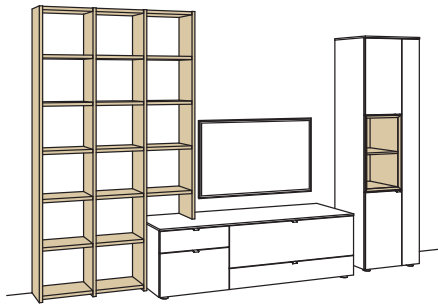

ANDIAMO HOME

Lieferbare Ausführungen (bitte ergänzen Sie die Bestellnummer):

Korpus + Front (5. + 6. Stelle)

36 - Lack schiefergrau matt

37 - Lack kristallweiß matt

Offene Fächer (7. + 8. Stelle)

03 - Eiche rustico hell geölt

07 - Eiche hell geölt

42 - Colorado Nussbaum geölt

72 - Wildeiche hell soft gebürstet geölt

optional für offene Fächer:

- Eckfach
- Glastüren

9. Stelle der Bestell-Nr.:
L=abgebildete Wand
R= spiegelseitige Wand

Kombination AH44-....L/R

R = spiegelseitig zur Abbildung (preisgleich)

B 350 cm
H 226 cm
T 53/43/26 cm

KOMBI-GESAMTPREIS

Lack / Holz

Kombination bestehend aus:

1x	Stollen andiamo home, links	H825-..00L
7x	Regalboden andiamo home	H828-..00
1x	Stollen andiamo home, mittig	H825-..00M
7x	Regalboden andiamo home	H828-..00
1x	Stollen andiamo home, mittig	H825-..00M
5x	Regalboden andiamo home	H828-..00
1x	Stollen andiamo home, rechts	H824-..00R
1x	Aufpreis, Stollenkürzung	9999-9974
1x	Lowboard andiamo home	H189-..00L
1x	Vitrine andiamo home	H613-...R

BELEUCHTUNGS-PAKET:

Komplette Beleuchtung inkl. Trafo, Verlängerung u. Funkdimmer **HL44-0000**

BELEUCHTUNG für Einzelbestellungen:

5x	1er Set LED-Beleuchtung, Regalboden/Vitrine à	H901-0001
1x	Ambiente Beleuchtung, Lowboard	H909-0009
1x	Ambiente Beleuchtung, Vitrine	H909-0034
2x	Touchschalter dimmbar inkl. Trafo à	H915-0000
1x	Extra Verlängerung	H916-0000
1x	Funkdimmer-Set	0094-0032

Zusatzausstattung, wahlweise:

1x	Glastür für offenes Fach für H613R, Vitrine	H857-5800L
1x	Eckaufpreis für H613R, Vitrine	H867-0000L
1x	Eckaufpreis+Verglasung für H613R, Vitrine	H877-5800L
1x	Untergestell, Vitrine	H848-..02
1x	Untergestellbeleuchtung, Vitrine	H911-0002
1x	Kabeldurchlass, Lowboard	H840-0000

Stollen und Regalböden immer in Holzfarbe (03, 07, 72).