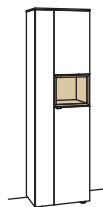

Bestell-Nr.: **H611-....L/R**

Lack / Holz

Glastür für offenes Fach für H611L	H855-5800R
Glastür für offenes Fach für H611R	H855-5800L
Eckaufpreis für H611L	H865-0000R
Eckaufpreis für H611R	H865-0000L
Eckaufpreis+Verglasung für H611L	H875-5800R
Eckaufpreis+Verglasung für H611R	H875-5800L
1er Set LED-Beleuchtung	H901-0001
Ambiente Beleuchtung	H909-0034
Trafo	H915-0000
Untergestell	H848-..02
Untergestellbeleuchtung	H911-0002

Vitrine andiamo home

3-türig
3 Holzböden, verstellbar
2 Konstruktionsböden
1 offenes Fach
Aufgebaut

B 60 cm
H 207 cm
T 43 cm