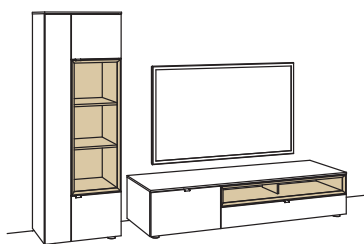

Kombination AH02-....L/R

R = spiegelseitig zur Abbildung (preisgleich)

B 260 cm
H 173 cm
T 53/43 cm

KOMBI-GESAMTPREIS

Lack / Holz

Kombination bestehend aus:

1x Vitrine andiamo home	H513-...L
1x Lowboard andiamo home	H163-...L

BELEUCHTUNGS-PAKET:

Komplette Beleuchtung inkl. Trafo, Verlängerung u. Funkdimmer **HLO2-0000**

BELEUCHTUNG für Einzelbestellungen:

5x 1er Set LED-Beleuchtung, Vitrine/Lowboard à	H901-0001
1x Ambiente Beleuchtung, Vitrine	H909-0029
1x Ambiente Beleuchtung, Lowboard	H909-0004
2x Touchschalter dimmbar inkl. Trafo à	H915-0000
1x Extra Verlängerung	H916-0000
1x Funkdimmer-Set	0094-0032

Zusatzausstattung, wahlweise:

1x Glastür für offenes Fach für H513L, Vitrine	H858-5800R
1x Eckaufpreis für H513L, Vitrine	H868-0000R
1x Eckaufpreis+Verglasung für H513L, Vitrine	H878-5800R
1x Untergestell, Vitrine	H848-..02
1x Untergestellbeleuchtung, Vitrine	H911-0002
1x Untergestell, Lowboard	H848-..08
1x Untergestellbeleuchtung, Lowboard	H911-0008
1x Kabeldurchlass, Lowboard	H840-0000