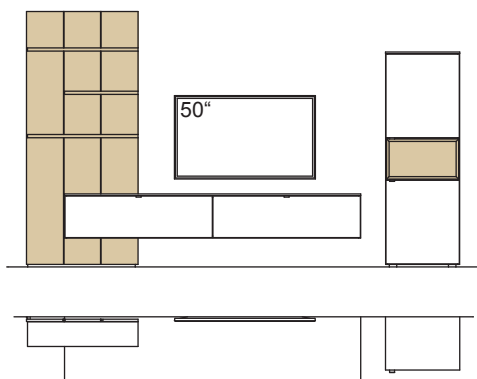

Kombination AH32-....L/R

R = spiegelseitig zur Abbildung (preisgleich)

B	350 cm
H	207 cm
T	53/43/20/4 cm

KOMBI-GESAMTPREIS

Lack / Holz

Kombination bestehend aus:

1x	Panel andiamo home	H816-..00
1x	Aufpreis, Paneelkürzung	9999-9973
2x	Wandboard andiamo home	H806-..00
1x	Wandboard andiamo home	H805-..00
1x	Hängelowboard andiamo home	H095-..00L
1x	Vitrine andiamo home	H507-....R

BELEUCHTUNGS-PAKET:

Komplette Beleuchtung inkl. Trafo, Verlängerung u. Funkdimmer **HL32-0000**

BELEUCHTUNG für Einzelbestellungen:

2x	1er Set LED-Beleuchtung, Wandboard/Vitrine à	H901-0001
2x	2er Set LED-Beleuchtung, Wandboard à	H901-0002
1x	Ambiente Beleuchtung, Panel	H902-0002
1x	Ambiente Beleuchtung, Vitrine	H909-0029
2x	Trafo à	H915-0000
1x	Extra Verlängerung	H916-0000
1x	Funkdimmer-Set	0094-0032

Zusatzausstattung, wahlweise:

1x	Glastür für offenes Fach für H507R, Vitrine	H856-5800R
1x	Eckaufpreis für H507R, Vitrine	H866-0000R
1x	Eckaufpreis+Verglasung für H507R, Vitrine	H876-5800R
1x	Untergestell, Vitrine	H848-..02
1x	Untergestellbeleuchtung, Vitrine	H911-0002
1x	Kabeldurchlass, Hängelowboard	H840-0000

Paneele und Wandboards immer in Holzfarbe.