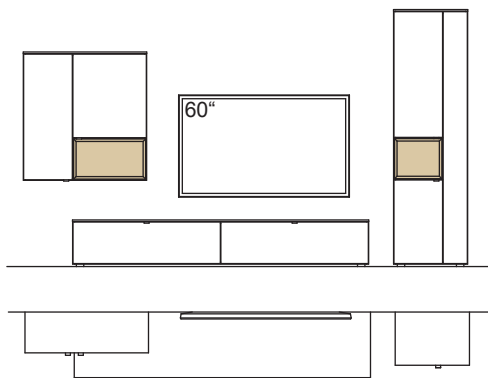

Wandboard immer in Holzfarbe, Ablage in Korpusfarbe.

Kombination AH12-....L/R

R = spiegelseitig zur Abbildung (preisgleich)

B 360 cm
H 207 cm
T 53/43/33 cm

KOMBI-GESAMTPREIS

Lack / Holz

Kombination bestehend aus: