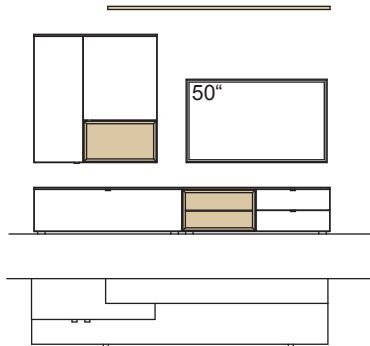

optional für offene Fächer:

- Eckfach
- Glastüren

9. Stelle der Bestell-Nr.:

- L=abgebildete Wand
- R= spiegelseitige Wand

Kombination AH01-....L/R

R = spiegelseitig zur Abbildung (preisgleich)

B 240 cm  
H 185 cm  
T 53/33/20 cm