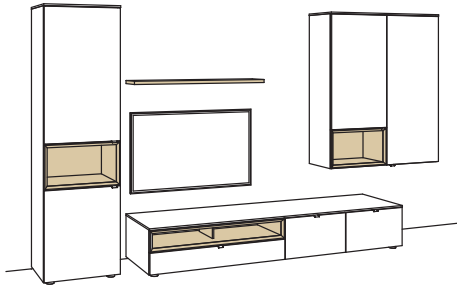

optional für offene Fächer:

- Eckfach
- Glastüren

9. Stelle der Bestell-Nr.:
L=abgebildete Wand
R= spiegelseitige Wand

Kombination AH22-....L/R

R = spiegelseitig zur Abbildung (preisgleich)

| | |
|---|----------------|
| B | 380 cm |
| H | 207 cm |
| T | 53/43/33/20 cm |