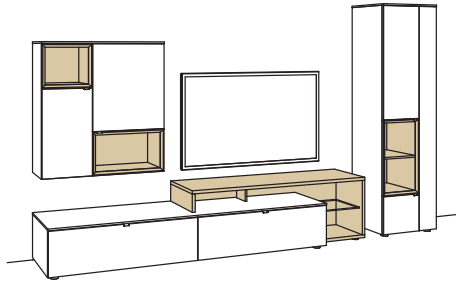

optional für offene Fächer:

- Eckfach
- Glastüren

9. Stelle der Bestell-Nr.:
L=abgebildete Wand
R= spiegelseitige Wand

Kombination AH13-....L/R

R = spiegelseitig zur Abbildung (preisgleich)

| | |
|---|-------------|
| B | 365 cm |
| H | 207 cm |
| T | 53/43/33 cm |