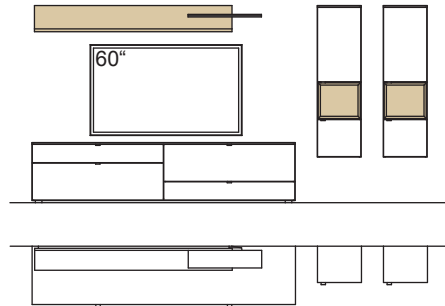

R= spiegelseitige Wand

Kombination AH11-....L/R

R = spiegelseitig zur Abbildung (preisgleich)

B 360 cm  
H 180 cm  
T 53/33/23 cm

**KOMBI-GESAMTPREIS**

Lack / Holz

Kombination bestehend aus:

1x Lowboard andiamo home	H193-..00L
1x Wandboard andiamo home	H802-....L
2x Hängetype andiamo home	H752-....R