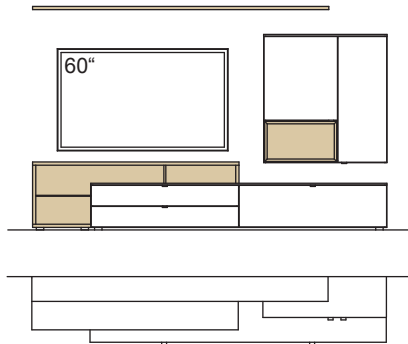

Wandboard immer in Holzfarbe.

Kombination AH05-....L/R

R = spiegelseitig zur Abbildung (preisgleich)

B	287 cm
H	180 cm
T	53/43/33/20 cm

**KOMBI-GESAMTPREIS**

Lack / Holz

Kombination bestehend aus:

1x	Lowboard andiamo home	H167-..00L
1x	Aufsatzkonsole mit Ecke andiamo home	H844-....L
1x	Wandboard andiamo home	H809-..00
1x	Hängetype andiamo home	H743-....L