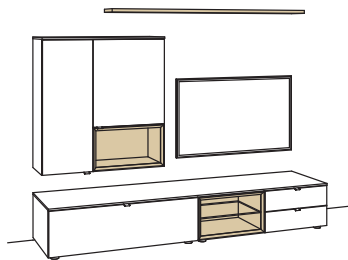

Kombination AH01-....L/R

R = spiegelseitig zur Abbildung (preisgleich)

B 240 cm
H 185 cm
T 53/33/20 cm

KOMBI-GESAMTPREIS

Lack / Holz

Kombination bestehend aus:

| | |
|---------------------------|-----------|
| 1x Lowboard andiamo home | H169-...R |
| 1x Hängetype andiamo home | H743-...R |
| 1x Wandboard andiamo home | H808-..00 |