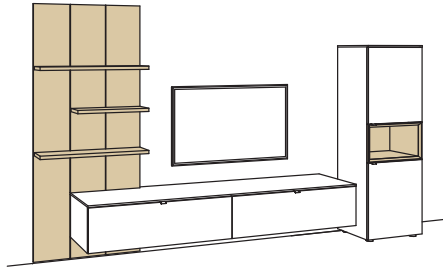

9. Stelle der Bestell-Nr.:
L= abgebildete Wand
R= spiegelseitige Wand

Kombination AH32-....L/R

R = spiegelseitig zur Abbildung (preisgleich)

| | |
|---|---------------|
| B | 350 cm |
| H | 207 cm |
| T | 53/43/20/4 cm |