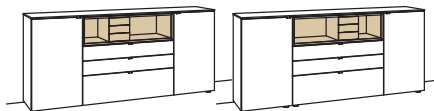

Sideboard andiamo home

2-türig
4 Holzböden, verstellbar
3 Schubkästen mit Vollauszügen (zweigeteilt)
1 offenes Fach mit Schubkasteneinsatz (nicht verstellbar)
Vormontiert, 3 Colli

B à 240 cm
H 105 cm
T 43 cm