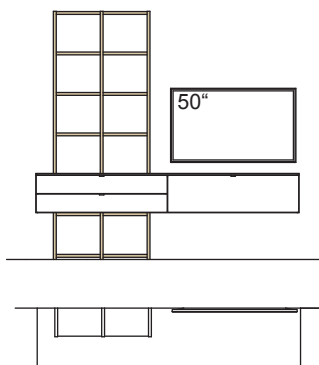

Kombination AH41-....L/R

R = spiegelseitig zur Abbildung (preisgleich)

B 240 cm
H 226 cm
T 53/26 cm

KOMBI-GESAMTPREIS

Lack / Holz

Kombination bestehend aus:

1x Stollen andiamo home, links	H825-..00L
1x Aufpreis, Stollenkürzung	9999-9974
6x Regalboden andiamo home	H828-..00
1x Stollen andiamo home, mittig	H825-..00M
1x Aufpreis, Stollenkürzung	9999-9974
6x Regalboden andiamo home	H828-..00
1x Stollen andiamo home, rechts	H825-..00R
1x Aufpreis, Stollenkürzung	9999-9974
1x Hängelboard andiamo home	H096-..00L