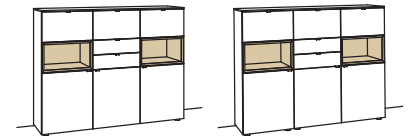

Bestell-Nr.:	H431-....L/R	à
Lack / Holz		
Glastür für offenes Fach links	H856-5800L	
Glastür für offenes Fach rechts	H856-5800R	
Eckaufpreis für offenes Fach links	H866-0000L	
Eckaufpreis für offenes Fach rechts	H866-0000R	
Eckaufpreis+Verglasung links	H876-5800L	
Eckaufpreis+Verglasung rechts	H876-5800R	
2x 1er Set LED-Beleuchtung	H901-0001 à	
Ambiente Beleuchtung	H909-0026	
Touchschalter dimmbar inkl. Trafo	H915-0000	
Untergestell	H848-..08	
Untergestellbeleuchtung	H911-0008	

Highboard andiamo home

- 3-türig
- 6 Holzböden, verstellbar
- 2 Schubkästen mit Vollauszügen
- 1 offenes Fach mit Schubkasteneinsatz (nicht verstellbar)
- Vormontiert, 3 Colli

B à 180 cm
H 139 cm
T 43 cm