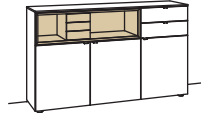

Bestell-Nr.: **H316-....L/R**

Lack / Holz

2x 1er Set LED-Beleuchtung	H901-0001 à
Ambiente Beleuchtung	H909-0019
Trafo	H915-0000
Untergestell	H848-..08
Untergestellbeleuchtung	H911-0008

Sideboard andiamo home

1-türig
1 Holzboden, verstellbar
3 Schubkästen mit Vollauszügen (zweigeteilt)
1 Klappe
1 offenes Fach mit Schubkasteneinsatz (nicht verstellbar)
Aufgebaut

B 180 cm
H 105 cm
T 43 cm