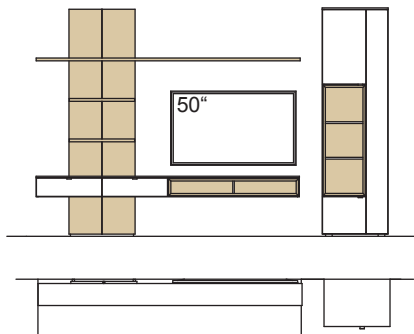

Kombination AH30-....L/R

R = spiegelseitig zur Abbildung (preisgleich)

B	320 cm
H	207 cm
T	53/43/20/4 cm

KOMBI-GESAMTPREIS

Lack / Holz

Kombination bestehend aus:

1x	Panel andiamo home	H815-..00
1x	Aufpreis, Paneelkürzung	9999-9973
2x	Wandboard andiamo home	H805-..00
1x	Wandboard andiamo home	H809-..00
1x	Hängelowboard andiamo home	H071-....L
1x	Vitrine andiamo home	H616-....R

BELEUCHTUNGS-PAKET:

Komplette Beleuchtung inkl. Trafo, Verlängerung u. Funkdimmer **HL30-0000**

BELEUCHTUNG für Einzelbestellungen:

7x	1er Set LED-Beleuchtung, Wandboard/Hängelowboard/Vitrine à	H901-0001
1x	3er Set Beleuchtung, Wandboard	H901-0003
1x	Ambiente Beleuchtung, Panel	H902-0001
1x	Ambiente Beleuchtung, Vitrine	H909-0034
2x	Trafo à	H915-0000
1x	Extra Verlängerung	H916-0000
1x	Funkdimmer-Set	0094-0032

Zusatzausstattung, wahlweise:

1x	Glastür für offenes Fach für H616R, Vitrine	H858-5800L
1x	Eckaufpreis für H616R, Vitrine	H868-0000L
1x	Eckaufpreis+Verglasung für H616R, Vitrine	H878-5800L
1x	Untergestell, Vitrine	H848-..02
1x	Untergestellbeleuchtung, Vitrine	H911-0002
1x	Kabeldurchlass, Hängelowboard	H840-0000

Paneele und Wandboards immer in Holzfarbe.