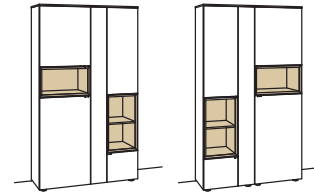

Bestell-Nr.: **H621-....L/R**

Lack / Holz	
Glastür für offenes Fach li. für H621L	H856-5800L
Glastür für offenes Fach re. für H621L	H857-5800R
Glastür für offenes Fach li. für H621R	H857-5800L
Glastür für offenes Fach re. für H621R	H856-5800R
Eckaufpreis links für H621L	H866-0000L
Eckaufpreis rechts für H621L	H867-0000R
Eckaufpreis links für H621R	H867-0000L
Eckaufpreis rechts für H621R	H866-0000R
Eckaufpr.+Verglasung li. für H621L	H876-5800L
Eckaufpr.+Verglasung re. für H621L	H877-5800R
Eckaufpr.+Verglasung li. für H621R	H877-5800L
Eckaufpr.+Verglasung re. für H621R	H876-5800R
3x 1er Set LED-Beleuchtung	H901-0001 à
Ambiente Beleuchtung	H909-0037
Touchschalter dimmbar inkl. Trafo	H915-0000
Untergestell	H848-..05
Untergestellbeleuchtung	H911-0005

Vitrine andiamo home

7-türig
7 Holzböden, verstellbar
3 Konstruktionsböden
2 Schubkästen mit Vollauszügen
4 offene Fächer (kleines Fach
oben mit Holzboden, fest)
Vormontiert,
4 Colli

B à 160 cm
H 207 cm
T 43 cm