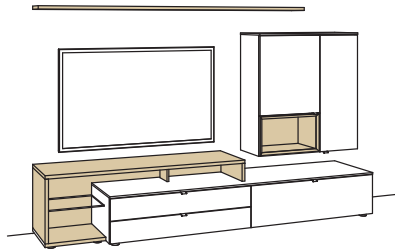

R= spiegelseitige Wand

Kombination AH05-....L/R

R = spiegelseitig zur Abbildung (preisgleich)

B 287 cm
H 180 cm
T 53/43/33/20 cm

KOMBI-GESAMTPREIS

Lack / Holz

Kombination bestehend aus:

| | |
|---|------------|
| 1x Lowboard andiamo home | H167-..00L |
| 1x Aufsatzkonsole mit Ecke andiamo home | H844-....L |
| 1x Wandboard andiamo home | H809-..00 |
| 1x Hängetype andiamo home | H743-....L |