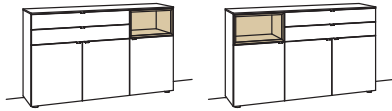

Sideboard andiamo home

3-türig
3 Holzböden, verstellbar
2 Schubkästen mit Vollauszügen (zweigeteilt)
1 offenes Fach
Aufgebaut

B à 180 cm
H 105 cm
T 43 cm

| Bestell-Nr.: | H315-....L/R | à |
|------------------------------------|--------------|---|
| Lack / Holz | | |
| Glastür für offenes Fach für H315L | H856-5800R | |
| Glastür für offenes Fach für H315R | H856-5800L | |
| Eckaufpreis für H315L | H866-0000R | |
| Eckaufpreis für H315R | H866-0000L | |
| Eckaufpreis+Verglasung für H315L | H876-5800R | |
| Eckaufpreis+Verglasung für H315R | H876-5800L | |
| 1er Set LED-Beleuchtung | H901-0001 | |
| Ambiente Beleuchtung | H909-0019 | |
| Touchschalter dimmbar inkl. Trafo | H915-0000 | |
| Untergestell | H848-..08 | |
| Untergestellbeleuchtung | H911-0008 | |