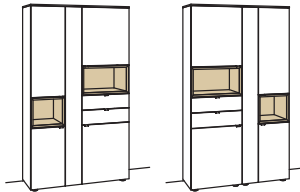

Bestell-Nr.: **H620-....L/R**

Lack / Holz	
Glastür für offenes Fach li. für H620L	H855-5800L
Glastür für offenes Fach re. für H620L	H856-5800R
Glastür für offenes Fach li. für H620R	H856-5800L
Glastür für offenes Fach re. für H620R	H855-5800R
Eckaufpreis links für H620L	H865-0000L
Eckaufpreis rechts für H620L	H866-0000R
Eckaufpreis links für H620R	H866-0000L
Eckaufpreis rechts für H620R	H865-0000R
Eckaufpr.+Verglasung li. für H620L	H875-5800L
Eckaufpr.+Verglasung re. für H620L	H876-5800R
Eckaufpr.+Verglasung li. für H620R	H876-5800L
Eckaufpr.+Verglasung re. für H620R	H875-5800R
2x 1er Set LED-Beleuchtung	H901-0001 à
Ambiente Beleuchtung	H909-0037
Touchschalter dimmbar inkl. Trafo	H915-0000
Untergestell	H848-..05
Untergestellbeleuchtung	H911-0005

Vitrine andiamo home

5-türig
6 Holzböden, verstellbar
2 Konstruktionsböden
2 offene Fächer (davon 1 Fach
mit Holzboden, fest)
Vormontiert,
3 Colli

B à 120 cm
H 207 cm
T 43 cm