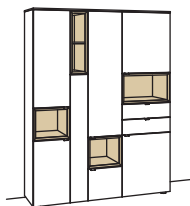

Bestell-Nr.: **H622-...L/R**

Lack / Holz

Glastür für offenes Fach li. für H622L	H855-5800L
Glastür für offenes Fach li. für H622R	H856-5800L
Glastür für offenes Fach mi. für H622L	H855-5800L
Glastür für offenes Fach mi. für H622R	H855-5800R
Glastür für offenes Fach re. für H622L	H856-5800R
Glastür für offenes Fach re. für H622R	H855-5800R
Eckaufpreis li. für H622L	H865-0000L
Eckaufpreis links für H622R	H866-0000L
Eckaufpreis rechts für H622L	H866-0000R
Eckaufpreis rechts für H622R	H865-0000R
Eckaufpr.+Verglasung li. für H622L	H875-5800L
Eckaufpr.+Verglasung li. für H622R	H876-5800L
Eckaufpr.+Verglasung re. für H622L	H876-5800R
Eckaufpr.+Verglasung re. für H622R	H875-5800R
5x 1er Set LED-Beleuchtung	H901-0001 à
Ambiente Beleuchtung	H909-0038
Trafo	H915-0000
Untergestellbeleuchtung	H911-0007
Untergestell	H848-..07

Zusatzausstattung gegen Berechnung finden

Sie auf den Seiten 33 - 38:

Wandboards, Paneele, Stollen, Glastüren,
Eckaufpreise, TV-Zubehör, LED-Beleuchtung,
Trafo und Funkdimmer ...

Pflegeset 1 für normal geölte Oberflächen:

Bestell-Nr.: **0000-1427**

Pflegeset 2 für hell geölte Oberflächen:

Bestell-Nr.: **0000-1428**

Pflegeset 3 für Oberfläche Eiche rustico:

Bestell-Nr.: **0000-1430**