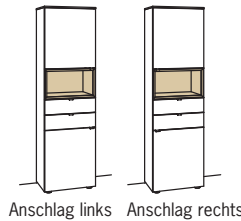

Vitrine andiamo home

2-türig
2 Holzböden, verstellbar
2 Schubkästen mit Vollauszügen
1 offenes Fach
Aufgebaut

B à 60 cm
H 207 cm
T 43 cm

Bestell-Nr.: **H608-....L/R**

Lack / Holz

Glastür für offenes Fach für H608L H856-5800L