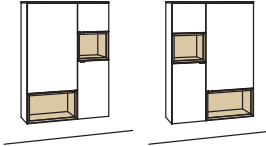

Hängetype andiamo home

3-türig
3 Holzböden, verstellbar
2 offene Fächer
Belastbarkeit bis 40 kg
Aufgebaut

B à 100 cm
H 138 cm
T 33 cm

Bestell-Nr.: **H762-....L/R**

Lack / Holz

Glastür für offenes Fach li. für H762L	H856-5800L
Glastür für offenes Fach re. für H762L	H856-5800R
Glastür für offenes Fach li. für H762R	H856-5800L
Glastür für offenes Fach re. für H762R	H856-5800R
Eckaufpreis links für H762L	H866-0000L
Eckaufpreis rechts für H762L	H866-0000R
Eckaufpreis links für H762R	H866-0000L
Eckaufpreis rechts für H762R	H866-0000R
Eckaufpr.+Verglasung li. für H762L	H876-5800L
Eckaufpr.+Verglasung re. für H762L	H876-5800R
Eckaufpr.+Verglasung li. für H762R	H876-5800L
Eckaufpr.+Verglasung re. für H762R	H876-5800R
2x 1er Set LED-Beleuchtung	H901-0001
Touchschalter dimmbar inkl. Trafo	H915-0000