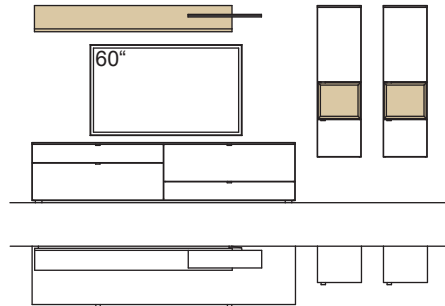

Kombination AH11-....L/R

R = spiegelseitig zur Abbildung (preisgleich)

B 360 cm
H 180 cm
T 53/33/23 cm

KOMBI-GESAMTPREIS

Lack / Holz

Kombination bestehend aus:

1x Lowboard andiamo home	H193-..00L
1x Wandboard andiamo home	H802-....L
2x Hängetype andiamo home	H752-....R