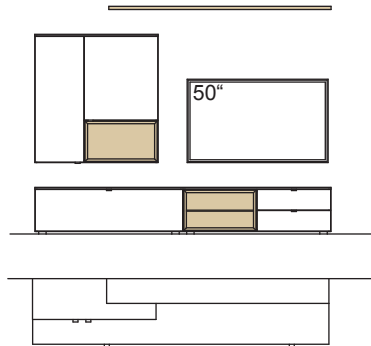

optional für offene Fächer:

- Eckfach
- Glastüren

9. Stelle der Bestell-Nr.:

- L= abgebildete Wand
- R= spiegelseitige Wand

Kombination AH01-....L/R

R = spiegelseitig zur Abbildung (preisgleich)

B 240 cm
H 185 cm
T 53/33/20 cm