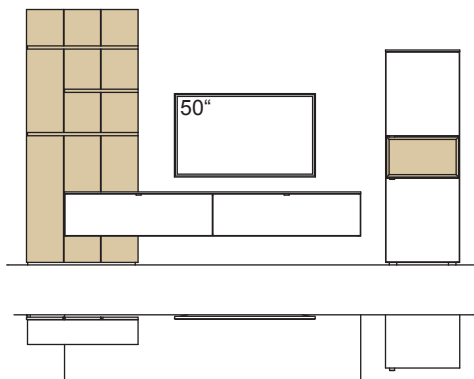

Kombination AH32-....L/R

R = spiegelseitig zur Abbildung (preisgleich)

B 350 cm
H 207 cm
T 53/43/20/4 cm

KOMBI-GESAMTPREIS

Lack / Holz

Kombination bestehend aus:

1x	Panel andiamo home	H816-..00
1x	Aufpreis, Paneelkürzung	9999-9973
2x	Wandboard andiamo home	H806-..00
1x	Wandboard andiamo home	H805-..00
1x	Hängelowboard andiamo home	H095-..00L
1x	Vitrine andiamo home	H507-....R

BELEUCHTUNGS-PAKET:

Komplette Beleuchtung inkl. Trafo, Verlängerung u. Funkdimmer **HL32-0000**

BELEUCHTUNG für Einzelbestellungen:

2x	1er Set LED-Beleuchtung, Wandboard/Vitrine à	H901-0001
2x	2er Set LED-Beleuchtung, Wandboard à	H901-0002
1x	Ambiente Beleuchtung, Panel	H902-0002
1x	Ambiente Beleuchtung, Vitrine	H909-0029
2x	Trafo à	H915-0000
1x	Extra Verlängerung	H916-0000
1x	Funkdimmer-Set	0094-0032

Zusatzausstattung, wahlweise:

1x	Glastür für offenes Fach für H507R, Vitrine	H856-5800R
1x	Eckaufpreis für H507R, Vitrine	H866-0000R
1x	Eckaufpreis+Verglasung für H507R, Vitrine	H876-5800R
1x	Untergestell, Vitrine	H848-..02
1x	Untergestellbeleuchtung, Vitrine	H911-0002
1x	Kabeldurchlass, Hängelowboard	H840-0000

Paneele und Wandboards immer in Holzfarbe.