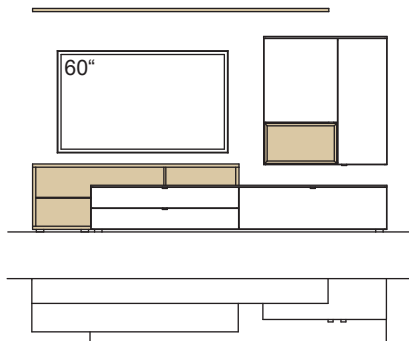

Wandboard immer in Holzfarbe.

Kombination AH05-....L/R

R = spiegelseitig zur Abbildung (preisgleich)

B	287 cm
H	180 cm
T	53/43/33/20 cm

**KOMBI-GESAMTPREIS**

Lack / Holz

Kombination bestehend aus:

1x	Lowboard andiamo home	H167-..00L
1x	Aufsatzkonsole mit Ecke andiamo home	H844-....L
1x	Wandboard andiamo home	H809-..00
1x	Hängetype andiamo home	H743-....L