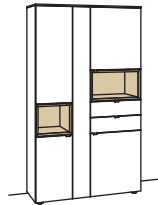

Bestell-Nr.: **H620-...L/R**

Lack / Holz

Glastür für offenes Fach li. für H620L	H855-5800L
Glastür für offenes Fach li. für H620R	H856-5800L
Glastür für offenes Fach re. für H620L	H856-5800R
Glastür für offenes Fach re. für H620R	H855-5800R
Eckaufpreis links für H620L	H865-0000L
Eckaufpreis links für H620R	H866-0000L
Eckaufpreis rechts für H620L	H866-0000R
Eckaufpreis rechts für H620R	H865-0000R
Eckaufpr.+Verglasung li. für H620L	H875-5800L
Eckaufpr.+Verglasung li. für H620R	H876-5800L
Eckaufpr.+Verglasung re. für H620L	H876-5800R
Eckaufpr.+Verglasung re. für H620R	H875-5800R
2x 1er Set LED-Beleuchtung	H901-0001 à
Ambiente Beleuchtung	H909-0037
Trafo	H915-0000
Untergestellbeleuchtung	H911-0005
Untergestell	H848-..05

Vitrine andiamo home

5-türig
6 Holzböden, verstellbar
2 Konstruktionsböden
2 offene Fächer (davon
1 Fach mit Holzboden, fest)
Vormontiert, 3 Colli

B 120 cm
H 207 cm
T 43 cm