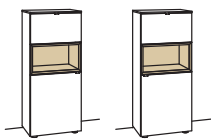

Highboard andiamo home

1-türig
1 Holzboden, verstellbar
1 offenes Fach
1 Klappe
Aufgebaut

B à 60 cm
H 139 cm
T 43 cm

Ansschlag links   Anschlag rechts

Bestell-Nr.:	H411-...L/R	à
Lack / Holz		
Glastür für offenes Fach für H411L	H856-5800L	
Glastür für offenes Fach für H411R	H856-5800R	
Eckaufpreis für H411L	H866-0000L	
Eckaufpreis für H411R	H866-0000R	
Eckaufpreis+Verglasung für H411L	H876-5800L	
Eckaufpreis+Verglasung für H411R	H876-5800R	
1er Set LED-Beleuchtung	H901-0001	
Ambiente Beleuchtung	H909-0022	
Touchschalter dimmbar inkl. Trafo	H915-0000	
Untergestell	H848-..02	
Untergestellbeleuchtung	H911-0002	

Highboard andiamo home

1-türig
1 Holzboden, verstellbar
2 Schubkästen mit Vollauszügen
1 offenes Fach
Aufgebaut

B à 60 cm
H 139 cm
T 43 cm