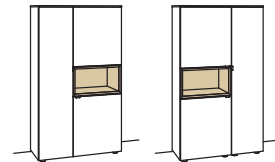

Bestell-Nr.: **H514-....L/R**

Lack / Holz	
Glastür für offenes Fach für H514L	H856-5800R
Glastür für offenes Fach für H514R	H856-5800L
Eckaufpreis für H514L	H866-0000R
Eckaufpreis für H514R	H866-0000L
Eckaufpreis+Verglasung für H514L	H876-5800R
Eckaufpreis+Verglasung für H514R	H876-5800L
1er Set LED-Beleuchtung	H901-0001
Ambiente Beleuchtung	H909-0031
Touchschalter dimmbar inkl. Trafo	H915-0000
Untergestell	H848-..04
Untergestellbeleuchtung	H911-0004