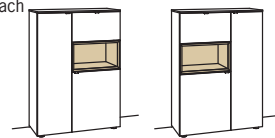

Bestell-Nr.:	H420-...L/R	à
Lack / Holz		
Glastür für offenes Fach für H420L	H856-5800L	
Glastür für offenes Fach für H420R	H856-5800R	
Eckaufpreis für H420L	H866-0000L	
Eckaufpreis für H420R	H866-0000R	
Eckaufpreis+Verglasung für H420L	H876-5800L	
Eckaufpreis+Verglasung für H420R	H876-5800R	
1er Set LED-Beleuchtung	H901-0001	
Ambiente Beleuchtung	H909-0023	
Touchschalter dimmbar inkl. Trafo	H915-0000	
Untergestell	H848-..04	
Untergestellbeleuchtung	H911-0004	

Highboard andiamo home

2-türig
3 Holzböden, verstellbar
1 Konstruktionsboden
2 Schubkästen mit Vollauszügen
1 offenes Fach
Aufgebaut

B à 100 cm
H 139 cm
T 43 cm