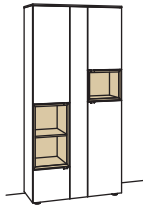

6 RASTER

H 207 cm

Vitrine andiamo home

5-türig
5 Holzböden, verstellbar
2 Konstruktionsböden
2 offene Fächer
(davon 1 Fach mit
Holzboden, fest)
Vormontiert,
3 Colli

B 100 cm
H 207 cm
T 43 cm

Bestell-Nr.: **H619-...L/R**

Lack / Holz

Glastür für offenes Fach li. für H619L	H857-5800L
Glastür für offenes Fach li. für H619R	H855-5800L
Glastür für offenes Fach re. für H619L	H855-5800R
Glastür für offenes Fach re. für H619R	H857-5800R
Eckaufpreis links für H619L	H867-0000L
Eckaufpreis links für H619R	H865-0000L
Eckaufpreis rechts für H619L	H865-0000R
Eckaufpreis rechts für H619R	H867-0000R
Eckaufpr.+Verglasung li. für H619L	H877-5800L
Eckaufpr.+Verglasung li. für H619R	H875-5800L
Eckaufpr.+Verglasung re. für H619L	H875-5800R
Eckaufpr.+Verglasung re. für H619R	H877-5800R
3x 1er Set LED-Beleuchtung	H901-0001 à
Ambiente Beleuchtung	H909-0036
Trafo	H915-0000
Untergestellbeleuchtung	H911-0004
Untergestell	H848-..04

Vitrine andiamo home

5-türig
5 Holzböden, verstellbar
2 Konstruktionsböden
2 Schubkästen mit Vollauszügen
2 offene Fächer
Vormontiert, 3 Colli

B 120 cm
H 207 cm
T 43 cm