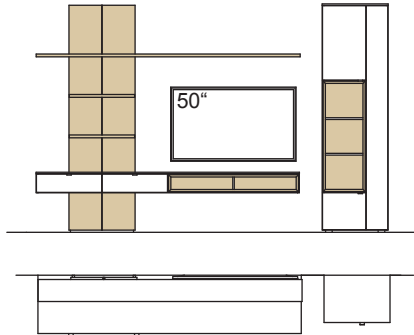

Kombination AH30-....L/R

R = spiegelseitig zur Abbildung (preisgleich)

B 320 cm
H 207 cm
T 53/43/20/4 cm

KOMBI-GESAMTPREIS

Lack / Holz

Kombination bestehend aus:

1x	Panel andiamo home	H815-..00
1x	Aufpreis, Paneelkürzung	9999-9973
2x	Wandboard andiamo home	H805-..00
1x	Wandboard andiamo home	H809-..00
1x	Hängelowboard andiamo home	H071-....L
1x	Vitrine andiamo home	H616-....R

BELEUCHTUNGS-PAKET:

Komplette Beleuchtung inkl. Trafo, Verlängerung u. Funkdimmer **HL30-0000**

BELEUCHTUNG für Einzelbestellungen:

7x	1er Set LED-Beleuchtung, Wandboard/Hängelowboard/Vitrine à	H901-0001
1x	3er Set Beleuchtung, Wandboard	H901-0003
1x	Ambiente Beleuchtung, Panel	H902-0001
1x	Ambiente Beleuchtung, Vitrine	H909-0034
2x	Trafo à	H915-0000
1x	Extra Verlängerung	H916-0000
1x	Funkdimmer-Set	0094-0032

Zusatzausstattung, wahlweise:

1x	Glastür für offenes Fach für H616R, Vitrine	H858-5800L
1x	Eckaufpreis für H616R, Vitrine	H868-0000L
1x	Eckaufpreis+Verglasung für H616R, Vitrine	H878-5800L
1x	Untergestell, Vitrine	H848-..02
1x	Untergestellbeleuchtung, Vitrine	H911-0002
1x	Kabeldurchlass, Hängelowboard	H840-0000

Paneele und Wandboards immer in Holzfarbe.