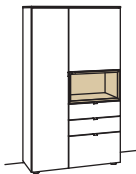

Korpus + Front (5. + 6. Stelle der Bestell-Nr.)

- 36 - Lack schiefergrau matt
- 37 - Lack kristallweiß matt

Offene Fächer (7. + 8. Stelle der Bestell-Nr.)

- 03 - Eiche rustico hell geölt
- 07 - Eiche hell geölt
- 42 - Colorado Nussbaum geölt
- 72 - Wildeiche hell soft gebürstet geölt
- 76 - Santanaeiche hell geölt

optional für offene Fächer:

- Eckfach
- Glastüren

9. Stelle der Bestell-Nr.:

- L=abgebildete Type
- R= spiegelseitige Type

5 RASTER H 173 cm

Vitrine andiamo home

2-türig
4 Holzböden, verstellbar
1 Konstruktionsboden
3 Schubkästen
mit Vollauszügen
1 offenes Fach
Vormontiert,
3 Colli

B 100 cm
H 173 cm
T 43 cm