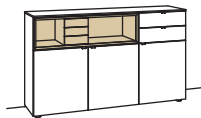

Bestell-Nr.: **H316-....L/R**

Lack / Holz

2x 1er Set LED-Beleuchtung	H901-0001 à
Ambiente Beleuchtung	H909-0019
Trafo	H915-0000
Untergestell	H848-..08
Untergestellbeleuchtung	H911-0008

Sideboard andiamo home

1-türig
1 Holzboden, verstellbar
3 Schubkästen mit Vollauszügen (zweigeteilt)
1 Klappe
1 offenes Fach mit Schubkasteneinsatz (nicht verstellbar)
Aufgebaut

B 180 cm
H 105 cm
T 43 cm