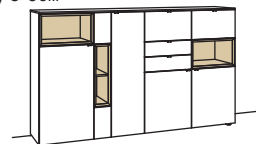

Bestell-Nr.: **H434-....L/R**

Lack / Holz

Glastür für offenes Fach links	H856-5800L
Glastür für offenes Fach rechts	H856-5800R
Eckaufpreis für offenes Fach links	H866-0000L
Eckaufpreis für offenes Fach rechts	H866-0000R
Eckaufpreis+Verglasung links	H876-5800L
Eckaufpreis+Verglasung rechts	H876-5800R
4x 1er Set LED-Beleuchtung	H901-0001 à
Ambiente Beleuchtung	H909-0027
Trafo	H915-0000
Untergestell	H848-..11
Untergestellbeleuchtung	H911-0011