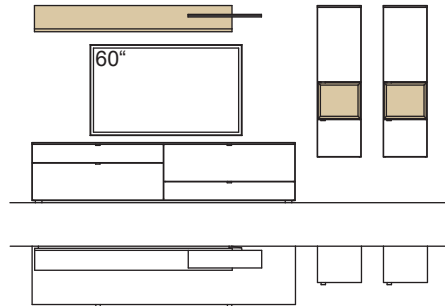

optional für offene Fächer:

- Eckfach
- Glastüren

9. Stelle der Bestell-Nr.:

- L=abgebildete Wand
- R= spiegelseitige Wand

Kombination AH11-....L/R

R = spiegelseitig zur Abbildung (preisgleich)

B 360 cm
H 180 cm
T 53/33/23 cm