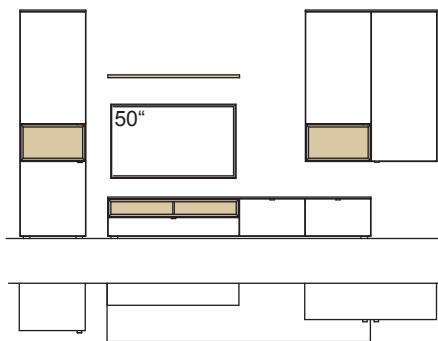

Kombination AH22-....L/R

R = spiegelseitig zur Abbildung (preisgleich)

B 380 cm
H 207 cm
T 53/43/33/20 cm

KOMBI-GESAMTPREIS

Lack / Holz

Kombination bestehend aus:

1x Vitrine andiamo home	H609-....L
1x Lowboard andiamo home	H168-....R
1x Wandboard andiamo home	H807-.00
1x Hängetype andiamo home	H763-....L