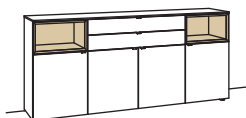

Bestell-Nr.: **H318-....**

Lack / Holz

Glastür für offenes Fach links	H856-5800L
Glastür für offenes Fach rechts	H856-5800R
Eckaufpreis links	H866-0000L
Eckaufpreis rechts	H866-0000R
Eckaufpreis+Verglasung links	H876-5800L
Eckaufpreis+Verglasung rechts	H876-5800R
2x 1er Set LED-Beleuchtung	H901-0001 à
Ambiente Beleuchtung	H909-0020
Trafo	H915-0000
Untergestell	H848-..11
Untergestellbeleuchtung	H911-0011

Sideboard andiamo home

2-türig
4 Holzböden, verstellbar
3 Schubkästen mit Vollauszügen (zweigeteilt)
1 offenes Fach mit Schubkasteneinsatz (nicht verstellbar)
Vormontiert, 3 Colli

B 240 cm
H 105 cm
T 43 cm