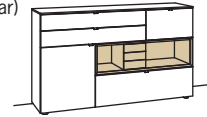

Sideboard andiamo home

1-türig
1 Holzboden, verstellbar
3 Schubkästen mit Vollauszügen (zweigeteilt)
1 Klappe
1 offenes Fach mit Schubkasteneinsatz (nicht verstellbar)
Aufgebaut

B 180 cm
H 105 cm
T 43 cm