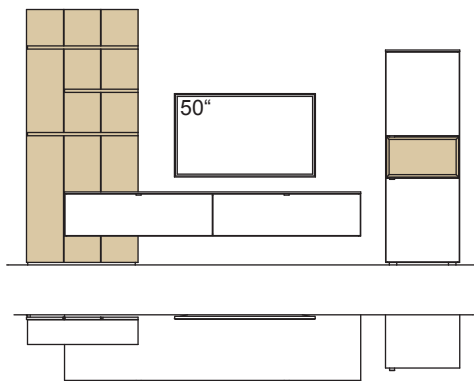

Kombination AH32-....L/R

R = spiegelseitig zur Abbildung (preisgleich)

B 350 cm
H 207 cm
T 53/43/20/4 cm

KOMBI-GESAMTPREIS

Lack / Holz

Kombination bestehend aus:

1x	Panel andiamo home	H816-..00
1x	Aufpreis, Paneelkürzung	9999-9973
2x	Wandboard andiamo home	H806-..00
1x	Wandboard andiamo home	H805-..00
1x	Hängelowboard andiamo home	H095-..00L
1x	Vitrine andiamo home	H507-....R

BELEUCHTUNGS-PAKET:

Komplette Beleuchtung inkl. Trafo, Verlängerung u. Funkdimmer **HL32-0000**

BELEUCHTUNG für Einzelbestellungen:

2x	1er Set LED-Beleuchtung, Wandboard/Vitrine à	H901-0001
2x	2er Set LED-Beleuchtung, Wandboard à	H901-0002
1x	Ambiente Beleuchtung, Panel	H902-0002
1x	Ambiente Beleuchtung, Vitrine	H909-0029
2x	Trafo à	H915-0000
1x	Extra Verlängerung	H916-0000
1x	Funkdimmer-Set	0094-0032

Zusatzausstattung, wahlweise:

1x	Glastür für offenes Fach für H507R, Vitrine	H856-5800R
1x	Eckaufpreis für H507R, Vitrine	H866-0000R
1x	Eckaufpreis+Verglasung für H507R, Vitrine	H876-5800R
1x	Untergestell, Vitrine	H848-..02
1x	Untergestellbeleuchtung, Vitrine	H911-0002
1x	Kabeldurchlass, Hängelowboard	H840-0000

Paneele und Wandboards immer in Holzfarbe.