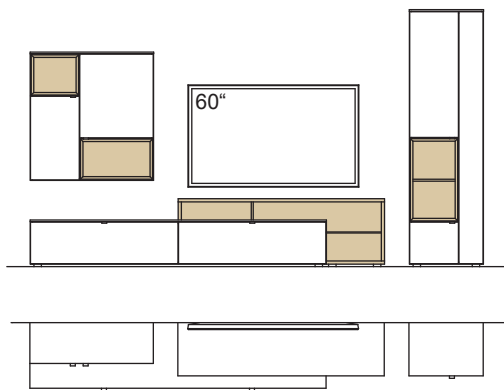

optional für offene Fächer:

- Eckfach
- Glastüren

9. Stelle der Bestell-Nr.:

- L=abgebildete Wand
- R= spiegelseitige Wand

Kombination AH13-....L/R

R = spiegelseitig zur Abbildung (preisgleich)

B 365 cm
H 207 cm
T 53/43/33 cm