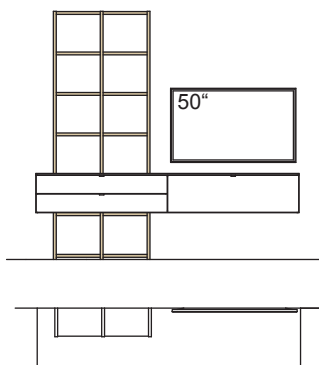

Kombination AH41-....L/R

R = spiegelseitig zur Abbildung (preisgleich)

B 240 cm
 H 226 cm
 T 53/26 cm

KOMBI-GESAMTPREIS

Lack / Holz

Kombination bestehend aus:

| | |
|---------------------------------|------------|
| 1x Stollen andiamo home, links | H825-..00L |
| 1x Aufpreis, Stollenkürzung | 9999-9974 |
| 6x Regalboden andiamo home | H828-..00 |
| 1x Stollen andiamo home, mittig | H825-..00M |
| 1x Aufpreis, Stollenkürzung | 9999-9974 |
| 6x Regalboden andiamo home | H828-..00 |
| 1x Stollen andiamo home, rechts | H825-..00R |
| 1x Aufpreis, Stollenkürzung | 9999-9974 |
| 1x Hängelboard andiamo home | H096-..00L |