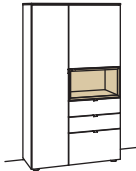

Korpus + Front (5. + 6. Stelle der Bestell-Nr.)

- 36 - Lack schiefergrau matt
- 37 - Lack kristallweiß matt

Offene Fächer (7. + 8. Stelle der Bestell-Nr.)

- 03 - Eiche rustico hell geölt
- 07 - Eiche hell geölt
- 42 - Colorado Nussbaum geölt
- 72 - Wildeiche hell soft gebürstet geölt
- 76 - Santanaeiche hell geölt

optional für offene Fächer:

- Eckfach
- Glastüren

9. Stelle der Bestell-Nr.:

- L=abgebildete Type
- R= spiegelseitige Type

5 RASTER

H 173 cm

Vitrine andiamo home

2-türig
4 Holzböden, verstellbar
1 Konstruktionsboden
3 Schubkästen
mit Vollauszügen
1 offenes Fach
Vormontiert,
3 Colli

B 100 cm
H 173 cm
T 43 cm