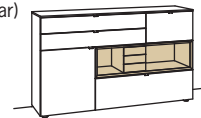

Bestell-Nr.: **H317-....L/R**

Lack / Holz

2x 1er Set LED-Beleuchtung	H901-0001 à
Ambiente Beleuchtung	H909-0019
Trafo	H915-0000
Untergestell	H848-..08
Untergestellbeleuchtung	H911-0008

Sideboard andiamo home

4-türig
4 Holzböden, verstellbar
2 Schubkästen mit Vollauszügen (zweigeteilt)
2 offene Fächer
Vormontiert, 3 Colli

B 240 cm
H 105 cm
T 43 cm