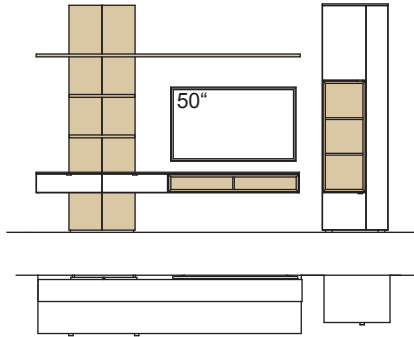

Kombination AH30-....L/R

R = spiegelseitig zur Abbildung (preisgleich)

B 320 cm
H 207 cm
T 53/43/20/4 cm

KOMBI-GESAMTPREIS

Lack / Holz

Kombination bestehend aus:

1x	Panel andiamo home	H815-..00
1x	Aufpreis, Paneelkürzung	9999-9973
2x	Wandboard andiamo home	H805-..00
1x	Wandboard andiamo home	H809-..00
1x	Hängelowboard andiamo home	H071-....L
1x	Vitrine andiamo home	H616-....R

BELEUCHTUNGS-PAKET:

Komplette Beleuchtung inkl. Trafo, Verlängerung u. Funkdimmer **HL30-0000**

BELEUCHTUNG für Einzelbestellungen:

7x	1er Set LED-Beleuchtung, Wandboard/Hängelowboard/Vitrine à	H901-0001
1x	3er Set Beleuchtung, Wandboard	H901-0003
1x	Ambiente Beleuchtung, Panel	H902-0001
1x	Ambiente Beleuchtung, Vitrine	H909-0034
2x	Trafo à	H915-0000
1x	Extra Verlängerung	H916-0000
1x	Funkdimmer-Set	0094-0032

Zusatzausstattung, wahlweise:

1x	Glastür für offenes Fach für H616R, Vitrine	H858-5800L
1x	Eckaufpreis für H616R, Vitrine	H868-0000L
1x	Eckaufpreis+Verglasung für H616R, Vitrine	H878-5800L
1x	Untergestell, Vitrine	H848-..02
1x	Untergestellbeleuchtung, Vitrine	H911-0002
1x	Kabeldurchlass, Hängelowboard	H840-0000

Paneele und Wandboards immer in Holzfarbe.