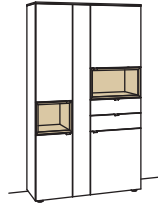

Bestell-Nr.: **H620-...L/R**

Lack / Holz

Glastür für offenes Fach li. für H620L	H855-5800L
Glastür für offenes Fach li. für H620R	H856-5800L
Glastür für offenes Fach re. für H620L	H856-5800R
Glastür für offenes Fach re. für H620R	H855-5800R
Eckaufpreis links für H620L	H865-0000L
Eckaufpreis links für H620R	H866-0000L
Eckaufpreis rechts für H620L	H866-0000R
Eckaufpreis rechts für H620R	H865-0000R
Eckaufpr.+Verglasung li. für H620L	H875-5800L
Eckaufpr.+Verglasung li. für H620R	H876-5800L
Eckaufpr.+Verglasung re. für H620L	H876-5800R
Eckaufpr.+Verglasung re. für H620R	H875-5800R
2x 1er Set LED-Beleuchtung	H901-0001 à
Ambiente Beleuchtung	H909-0037
Trafo	H915-0000
Untergestellbeleuchtung	H911-0005
Untergestell	H848-..05

Vitrine andiamo home

5-türig
6 Holzböden, verstellbar
2 Konstruktionsböden
2 offene Fächer (davon
1 Fach mit Holzboden, fest)
Vormontiert, 3 Colli

B 120 cm
H 207 cm
T 43 cm