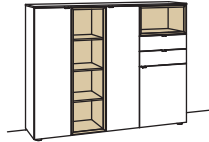

Bestell-Nr.: **H430-....L/R**

Lack / Holz

Glastür offenes Fach hoch für H430L	H859-5800R
Glastür offenes Fach re. für H430L	H856-5800R
Glastür offenes Fach li. für H430R	H856-5800L
Glastür offenes Fach hoch für H430R	H859-5800L
Eckaufpreis rechts für H430L	H866-0000R
Eckaufpreis links für H430R	H866-0000L
Eckaufpreis+Verglasung re. H430L	H876-5800R
Eckaufpreis+Verglasung li. H430R	H876-5800L
5x 1er Set LED-Beleuchtung	H901-0001 à
Ambiente Beleuchtung	H909-0026
Trafo	H915-0000
Untergestell	H848-..08
Untergestellbeleuchtung	H911-0008

Highboard andiamo home

- 3-türig
- 3 Holzböden, verstellbar
- 2 Schubkästen mit Vollauszügen
- 3 Klappen
- 2 offene Fächer
- Vormontiert, 3 Colli

B 180 cm
H 139 cm
T 43 cm