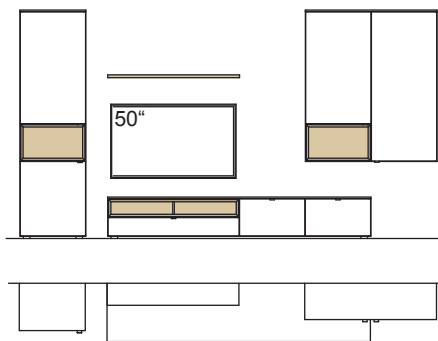

Kombination AH22-....L/R

R = spiegelseitig zur Abbildung (preisgleich)

B 380 cm
H 207 cm
T 53/43/33/20 cm

KOMBI-GESAMTPREIS

Lack / Holz

Kombination bestehend aus:

| | |
|---------------------------|------------|
| 1x Vitrine andiamo home | H609-....L |
| 1x Lowboard andiamo home | H168-....R |
| 1x Wandboard andiamo home | H807-..00 |
| 1x Hängetype andiamo home | H763-....L |