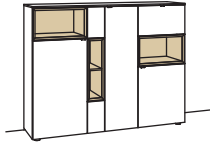

Korpus + Front (5. + 6. Stelle der Bestell-Nr.)

- 36 - Lack schiefergrau matt
- 37 - Lack kristallweiß matt

Offene Fächer (7. + 8. Stelle der Bestell-Nr.)

- 03 - Eiche rustico hell geölt
- 07 - Eiche hell geölt
- 42 - Colorado Nussbaum geölt
- 72 - Wildeiche hell soft gebürstet geölt
- 76 - Santanaeiche hell geölt

optional für offene Fächer:

- Eckfach
- Glastüren

9. Stelle der Bestell-Nr.:

- L=abgebildete Type
- R= spiegelseitige Type

4 RASTER H 139 cm

Highboard andiamo home

- 5-türig
- 4 Holzböden, verstellbar
- 2 Konstruktionsböden
- 1 Klappe
- 3 offene Fächer (Fach mittig mit 1 Holzboden, fest)
- Vormontiert, 3 Colli

B 180 cm
H 139 cm
T 43 cm

Bestell-Nr.: **H429-....L/R**

Lack / Holz

Glastür für offenes Fach links	H856-5800L
Glastür für offenes Fach rechts	H856-5800R
Eckaufpreis für offenes Fach links	H866-0000L
Eckaufpreis für offenes Fach rechts	H866-0000R
Eckaufpreis+Verglasung links	H876-5800L
Eckaufpreis+Verglasung rechts	H876-5800R
4x 1er Set LED-Beleuchtung	H901-0001 à
Ambiente Beleuchtung	H909-0026
Trafo	H915-0000
Untergestell	H848-..08
Untergestellbeleuchtung	H911-0008

Highboard andiamo home

- 3-türig
- 5 Holzböden, verstellbar
- 2 Konstruktionsböden
- 2 Schubkästen mit Vollauszügen
- 2 offene Fächer, (davon 1 Fach mit 3 Holzböden, fest)
- Vormontiert, 3 Colli

B 180 cm
H 139 cm
T 43 cm