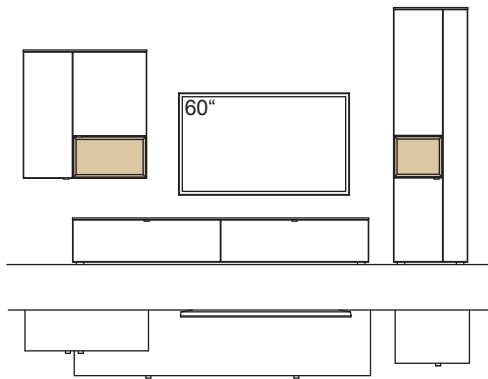

Wandboard immer in Holzfarbe, Ablage in Korpusfarbe.

Kombination AH12-....L/R

R = spiegelseitig zur Abbildung (preisgleich)

B 360 cm
H 207 cm
T 53/43/33 cm

KOMBI-GESAMTPREIS

Lack / Holz

Kombination bestehend aus: