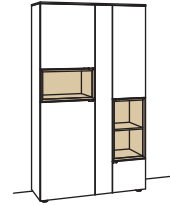

Bestell-Nr.: **H621-...L/R**

Lack / Holz

Glastür für offenes Fach li. für H621L	H856-5800L
Glastür für offenes Fach li. für H621R	H857-5800L
Glastür für offenes Fach re. für H621L	H857-5800R
Glastür für offenes Fach re. für H621R	H856-5800R
Eckaufpreis links für H621L	H866-0000L
Eckaufpreis links für H621R	H867-0000L
Eckaufpreis rechts für H621L	H867-0000R
Eckaufpreis rechts für H621R	H866-0000R
Eckaufpr.+Verglasung li. für H621L	H876-5800L
Eckaufpr.+Verglasung li. für H621R	H877-5800L
Eckaufpr.+Verglasung re. für H621L	H877-5800R
Eckaufpr.+Verglasung re. für H621R	H876-5800R
3x 1er Set LED-Beleuchtung	H901-0001 à
Ambiente Beleuchtung	H909-0037
Trafo	H915-0000
Untergestellbeleuchtung	H911-0005
Untergestell	H848-..05

Vitrine andiamo home

7-türig
7 Holzböden, verstellbar
3 Konstruktionsböden
2 Schubkästen mit Vollauszügen
4 offene Fächer (kleines Fach
oben mit Holzboden, fest)
Vormontiert,
4 Colli

B 160 cm
H 207 cm
T 43 cm