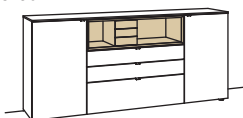

Bestell-Nr.: **H319-....L/R**

Lack / Holz

2x 1er Set LED-Beleuchtung	H901-0001 à
Ambiente Beleuchtung	H909-0020
Trafo	H915-0000
Untergestell	H848-..11
Untergestellbeleuchtung	H911-0011

Zustausstattung gegen Berechnung finden Sie auf den Seiten 33 - 38:

Wandboards, Paneele, Stollen, Glastüren, Eckaufpreise, TV-Zubehör, LED-Beleuchtung, Trafo und Funkdimmer ...

Pflegeset 1 für normal geölte Oberflächen:
Bestell-Nr.: **0000-1427**

Pflegeset 2 für hell geölte Oberflächen:
Bestell-Nr.: **0000-1428**

Pflegeset 3 für Oberfläche Eiche rustico:
Bestell-Nr.: **0000-1430**