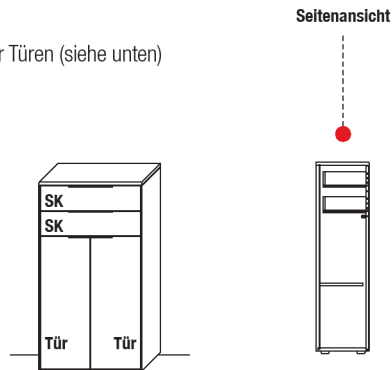

Highboard

2 Schubkästen
1 Holzboden
optionale Ausstattung hinter Türen (siehe unten)

B 71,9 x **H** 133,6 x **T** 37,1 cm

TYPE 4752

Wildeiche

Holzboden	Art.-Nr. 8738
Z-Metallboden	Art.-Nr. 8735
Vollauszug für 2 Zargen	Art.-Nr. Z090