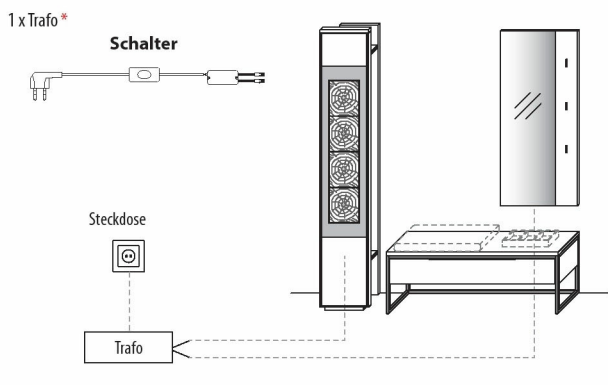

Für Steckdose mit Trafo über Schalter