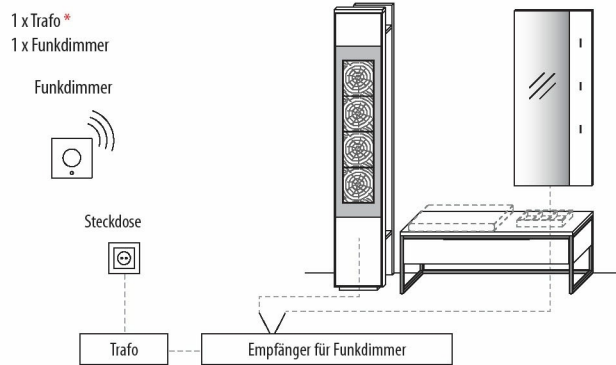

Für Steckdose mit Trafo über Funkdimmer