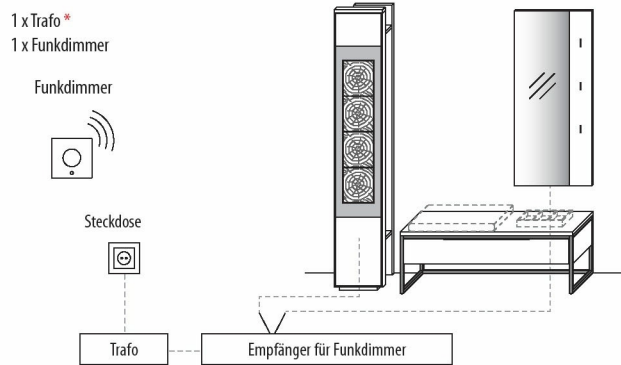

Für Steckdose mit Trafo über Funkdimmer