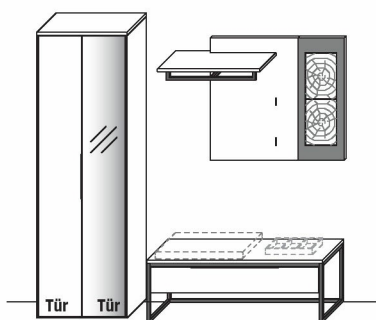

Kombi 0006 | spiegelseitig 0106

B 197,6 x **H** 205,6 x **T** 41,0/37,1/35,8 cm
(Breite inkl. 1 x 15 cm Abstand)

- ohne Zubehör -

Wildeiche

Garderobenschrank	Art.-Nr. 6643
Bank	Art.-Nr. 1251
Wandgarderobe	Art.-Nr. 13203

Zubehöreffahrung

LED-Akzent-Beleuchtung (f. 13203)	Art.-Nr. 932B
Trafo inkl. Schalter mit Stecker (max. 15 W) *	Art.-Nr. 8015
Trafo inkl. Schalter mit Stecker (max. 30 W) *	Art.-Nr. 8030
Funkdimmer anstatt Schalter *	Art.-Nr. 8212
Sitzpolster (B 60,0 x T 37,0 x H 5,0 cm)	Art.-Nr. 1060
Ablageschale (B 32,0 x T 20,0 x H 4,3 cm)	Art.-Nr. 1032

* Bitte ausreichend Trafos und ggf. Funkdimmer mitbestellen. Je Trafo ist ein Funkdimmer erforderlich.