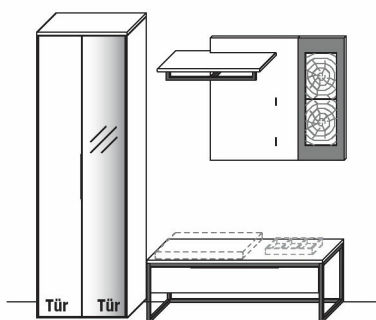

Kombi 0006 | spiegelseitig 0106

B 197,6 x **H** 205,6 x **T** 41,0/37,1/35,8 cm
(Breite inkl. 1 x 15 cm Abstand)

- ohne Zubehör -	Wildeiche
Garderobenschrank	Art.-Nr. 6643
Bank	Art.-Nr. 1251
Wandgarderobe	Art.-Nr. 13203

Zubehörempfehlung

LED-Akzent-Beleuchtung (f. 13203)	Art.-Nr. 932B
Trafo inkl. Schalter mit Stecker (max. 15 W) *	Art.-Nr. 8015
Trafo inkl. Schalter mit Stecker (max. 30 W) *	Art.-Nr. 8030
Funkdimmer anstatt Schalter *	Art.-Nr. 8212
Sitzpolster (B 60,0 x T 37,0 x H 5,0 cm)	Art.-Nr. 1060
Ablageschale (B 32,0 x T 20,0 x H 4,3 cm)	Art.-Nr. 1032

* Bitte ausreichend Trafos und ggf. Funkdimmer mitbestellen. Je Trafo ist ein Funkdimmer erforderlich.