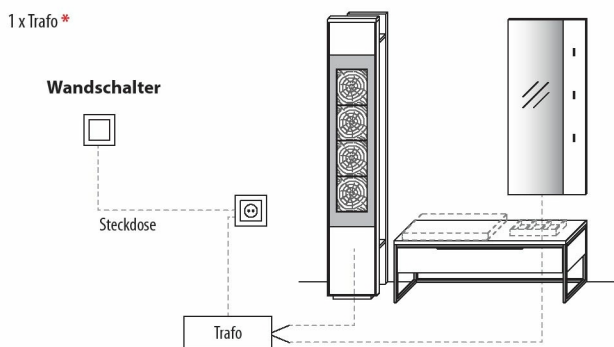

Wildeiche

Holzboden schmal	Art.-Nr. 8338
Holzboden breit	Art.-Nr. 8638
Z-Metallboden	Art.-Nr. 8635

Für Steckdose mit Trafo über Schalter

Für Steckdose mit Trafo über Funkdimmer

Für schaltbare Steckdose/n mit Traf über Wandschalter