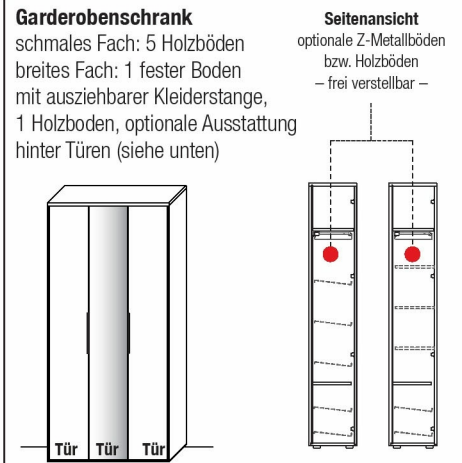

B 91,9 x H 197,6 x T 37,1 cm

TYPE 6942 (Spiegel mittig)

Wildeiche

Holzboden schmal	Art.-Nr. 8338
Holzboden breit	Art.-Nr. 8638
Z-Metallboden	Art.-Nr. 8635