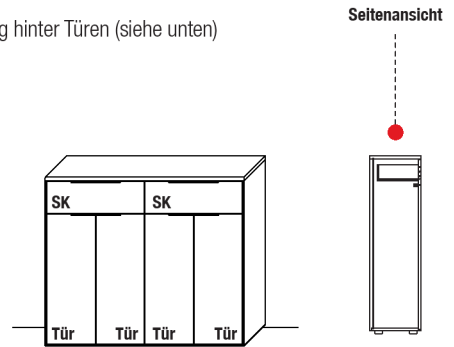

Highboard

2 Schubkästen
optionale Ausstattung hinter Türen (siehe unten)

B 121,9 x **H** 105,5 x **T** 37,1 cm

TYPE 3252

Wildeiche

Holzboden	Art.-Nr. 8638
Z-Metallboden	Art.-Nr. 8635
Vollauszug für 2 Zargen	Art.-Nr. Z090