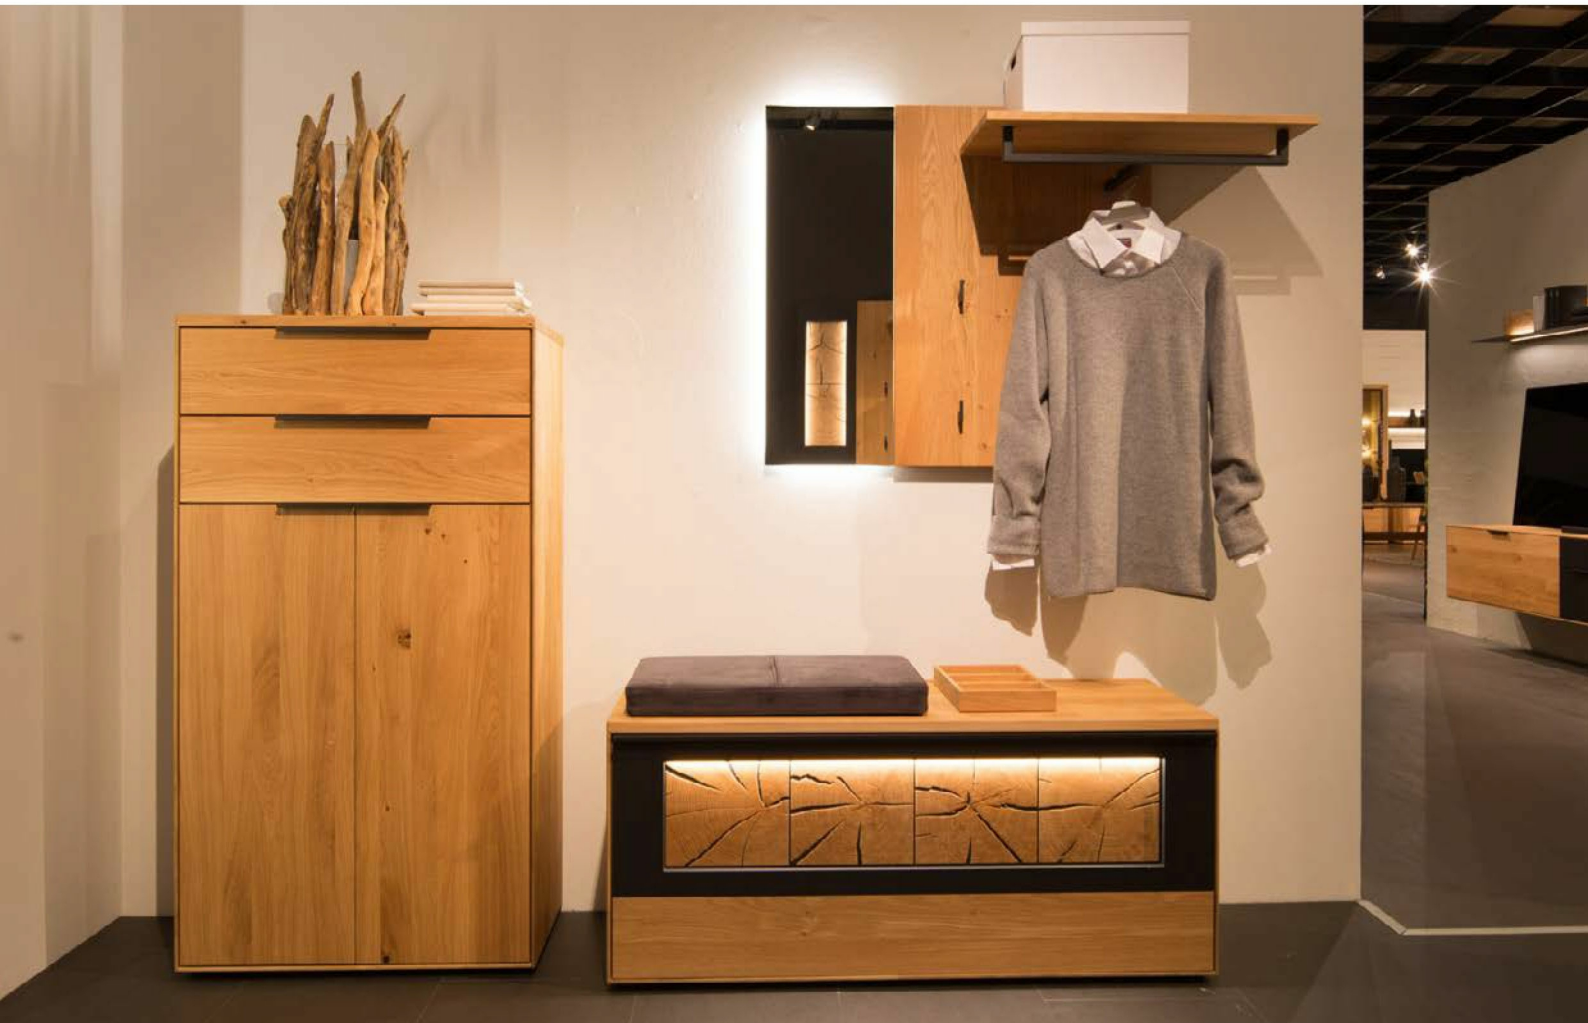

GERNE SONDERANFERTIGUNGEN | 305 TAGE IM JAHR | SERVICE RUNDUM

WM1910 Garderobe

GARDEROBE

WM1910 Garderobe

Inhaltsverzeichnis

Programminformationen	2–3
Kombinationen	4–6
Bänke	7
Garderobenpaneele, Wandgarderobe	8
Wandgarderoben	9
Highboards	10
Garderobenschränke	11
LED-Trafos, Schalteryarianten, Bezugsmaterialien	12
Sonderanfertigungen, Service-Team	13

Aus Liebe zum Massivholz

Als eine der führenden deutschen Möbelmarken und Teil dieser Gesellschaft stehen wir in der Verantwortung die Natur für kommende Generationen zu schützen. Dies bedeutet so zu handeln und zu wirtschaften, dass die Ressourcen auch zukünftig als Lebensgrundlage erhalten bleiben. Deshalb werden unsere Massivhölzer ausschließlich aus nachhaltiger Forstwirtschaft gewonnen.

Das bedeutet: Es darf maximal nur soviel Holz gefällt werden, wie nachwächst. Zudem muss ein richtiger Wechsel von jungen und alten Bäumen berücksichtigt werden, denn nur so halten wir unsere Wälder gesund und vital. Unsere Hölzer stammen ausschließlich aus nachhaltig bewirtschafteten Wäldern innerhalb Europas und Nordamerika und diese Forstwirtschaft unterliegt hohen Bewirtschaftungsstandards.

Das Entgegenwirken einer rücksichtslosen Ausbeutung dieser lebenswichtigen Ressource hat für Wöstmann Markenmöbel oberste Priorität. Eine nachhaltige Forstwirtschaft bildet die Basis unseres unternehmerischen Handelns.

Aus Liebe zum Modell

Die Formsprache von **WM1910 Garderobe** ist modern und geradlinig. Markante, massive Hirnholzscheiben stehen als einzigartiges Naturportrait im Mittelpunkt dieser Modelreihe und werden durch einen eleganten, carbon farbigen Metallrahmen eingefasst. Das Modell zeichnet sich durch schöne Garderoben-Elemente wie z. B. die modernen Wandgarderobe aus, welche selbst nach vielen Jahren ein echtes Highlight bleiben und einen bleibenden Eindruck bei Ihren Gästen hinterlassen. Das Modell-Design ist absolut zeitlos. Praktische Garderobenbänke runden ein stimmiges Gesamtbild ab und bieten Platz für Handschuhe, Schal und Mütze oder auch leichte Schals und Taschen. Durch Highboards und Garderobenschränke können Sie zudem weiteren Stauraum generieren, so dass Ihr Eingangsbereich jederzeit aufgeräumt ist. Besonderes Zubehör wie z. B. die effektvolle LED-Beleuchtung oder die praktischen Z-Böden für Ihre Schuhe runden dieses Modell ab.

Ausführungen

**Wildeiche massiv,
soft gebürstet**

Für Korpus und Front

**Hirnholz-Scheibe,
massiv** [auf schwarzer
Holzwerkstoffplatte]

für Frontpassepartout

Kristallspiegel

für Fronten und
Garderobenpaneele

**Carbonfarbig
strukturgepulvert**

[in der Typenliste
grau eingefärbt]

für Metallteile

**Holzwerkstoffplatte
carbonfarbig
strukturlackiert**

für Hirnholzträger

**Bezug
Stoff Canyon
anthrazit**

für Sitzpolster

Gesundes Wohnen durch geschützte Oberflächen

Als Oberflächenaufbau verwenden wir eine innovative Beschichtung die den besonderen, authentischen Charakter von Massivholz schützt und bewahrt. Die natürliche Rohholzoptik und eine schöne Porenzeichnung bleiben hierbei erhalten. Durch diesen effektiven Schutz und seine Beständigkeit gegen Flecken und Kratzer eignet sich unsere Oberfläche besonders auch für stark beanspruchte Flächen. Von diesem Beschichtungsaufbau werden die Bedingungen der DIN 53160-1 und DIN 53160-2 hinsichtlich "Speichel- und Schweißechtheit" voll erfüllt. Er ist frei von Formaldehyd und erfüllt, gemäß ÖNORM EN 71 Teil 3, den Sicherheitsstandard von Kinderspielzeug.