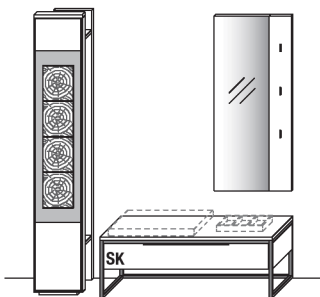

Kombi 0004 | spiegelseitig 0104

B 168,9 x **H** 195,6 x **T** 41,0/33,6/2,0 cm
(Breite inkl. 2 x 15 cm Abstand)

- ohne Zubehör -

Wildeiche

Wandgarderobe	Art.-Nr. 6302
Bank	Art.-Nr. 1251
Garderobenpaneel	Art.-Nr. 14503

Zubehöreffahrung

LED-Akzent-Beleuchtung (f. 6302)	Art.-Nr. 963B
LED-Ambiente-Bel. (T + 2,3 cm) (f. 14503)	Art.-Nr. 945B
Trafo inkl. Schalter mit Stecker (max. 15 W) *	Art.-Nr. 8015
Trafo inkl. Schalter mit Stecker (max. 30 W) *	Art.-Nr. 8030
Funkdimmer anstatt Schalter *	Art.-Nr. 8212
Sitzpolster (B 60,0 x T 37,0 x H 5,0 cm)	Art.-Nr. 1060
Ablageschale (B 32,0 x T 20,0 x H 4,3 cm)	Art.-Nr. 1032

* Bitte ausreichend Trafos und ggf. Funkdimmer mitbestellen. Je Trafo ist ein Funkdimmer erforderlich.