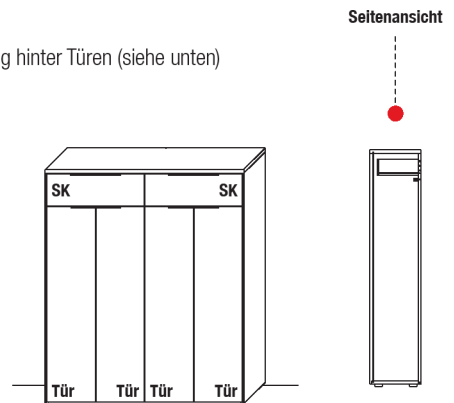

Highboard

2 Schubkästen
optionale Ausstattung hinter Türen (siehe unten)

B 121,9 x **H** 145,6 x **T** 37,1 cm

TYPE 4252

Wildeiche

Holzboden	Art.-Nr. 8638
Z-Metallboden	Art.-Nr. 8635
Vollauszug für 2 Zargen	Art.-Nr. Z090