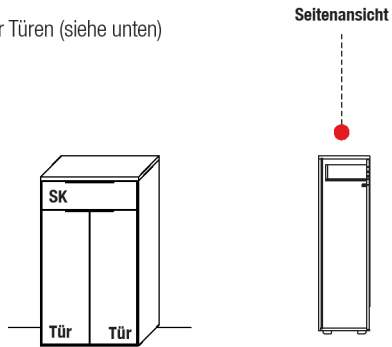

Highboard

2 Schubkästen
optionale Ausstattung hinter Türen (siehe unten)

B 61,9 x **H** 105,5 x **T** 37,1 cm

TYPE 3652

Wildeiche

Holzboden	Art.-Nr. 8638
Z-Metallboden	Art.-Nr. 8635
Vollauszug für 2 Zargen	Art.-Nr. Z089