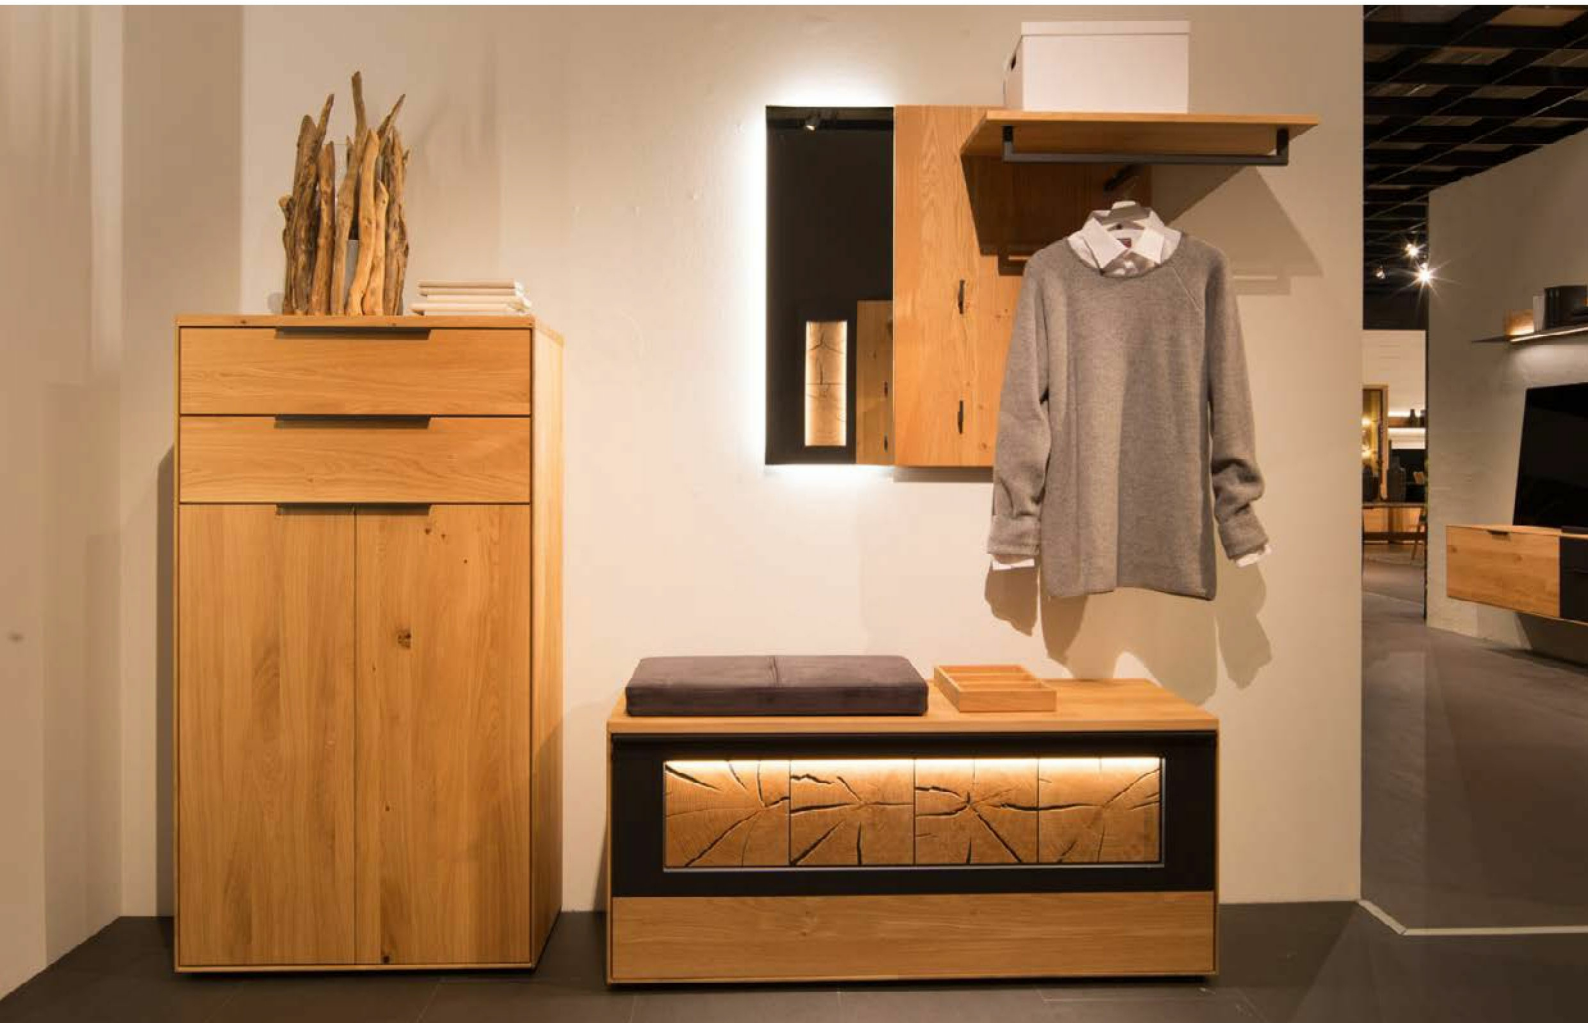

GERNE SONDERANFERTIGUNGEN | 305 TAGE IM JAHR | SERVICE RUNDUM

WM1910 Garderobe

GARDEROBE

WM1910 Garderobe

Inhaltsverzeichnis

Programminformationen	2–3
Kombinationen	4–6
Bänke	7
Garderobenpaneele, Wandgarderobe	8
Wandgarderoben	9
Highboards	10
Garderobenschränke	11
LED-Trafos, Schaltervarianten, Bezugsmaterialien	12
Sonderanfertigungen, Service-Team	13

Aus Liebe zum Massivholz

Als eine der führenden deutschen Möbelmarken und Teil dieser Gesellschaft stehen wir in der Verantwortung die Natur für kommende Generationen zu schützen. Dies bedeutet so zu handeln und zu wirtschaften, dass die Ressourcen auch zukünftig als Lebensgrundlage erhalten bleiben. Deshalb werden unsere Massivhölzer ausschließlich aus nachhaltiger Forstwirtschaft gewonnen.

Das bedeutet: Es darf maximal nur soviel Holz gefällt werden, wie nachwächst. Zudem muss ein richtiger Wechsel von jungen und alten Bäumen berücksichtigt werden, denn nur so halten wir unsere Wälder gesund und vital. Unsere Hölzer stammen ausschließlich aus nachhaltig bewirtschafteten Wäldern innerhalb Europas und Nordamerika und diese Forstwirtschaft unterliegt hohen Bewirtschaftungsstandards.

Das Entgegenwirken einer rücksichtslosen Ausbeutung dieser lebenswichtigen Ressource hat für Wöstmann Markenmöbel oberste Priorität. Eine nachhaltige Forstwirtschaft bildet die Basis unseres unternehmerischen Handelns.

Aus Liebe zum Modell

Die Formsprache von **1252 Garderobe** ist modern und geradlinig. Markante, massive Hirnholzscheiben stehen als einzigartiges Naturportrait im Mittelpunkt dieser Modelreihe und werden durch einen eleganten, carbon farbigen Metallrahmen eingefasst. Das Modell zeichnet sich durch schöne Garderoben-Elemente wie z. B. die modernen Wandgarderobe aus, welche selbst nach vielen Jahren ein echtes Highlight bleiben und einen bleibenden Eindruck bei Ihren Gästen hinterlassen. Das Modell-Design ist absolut zeitlos. Praktische Garderobenbänke runden ein stimmiges Gesamtbild ab und bieten Platz für Handschuhe, Schal und Mütze oder auch leichte Schals und Taschen. Durch Highboards und Garderobenschränke können Sie zudem weiteren Stauraum generieren, so dass Ihr Eingangsbereich jederzeit aufgeräumt ist. Besonderes Zubehör wie z. B. die effektvolle LED-Beleuchtung oder die praktischen Z-Böden für Ihre Schuhe runden dieses Modell ab.

Ausführungen

**Wildeiche massiv,
soft gebürstet**

Für Korpus und Front

**Hirnholz-Scheibe,
massiv** [auf schwarzer
Holzwerkstoffplatte]

für Frontpassepartout

Kristallspiegel

für Fronten und
Garderobenpaneele

**Carbonfarbig
strukturgepulvert**

[in der Typenliste
grau eingefärbt]

für Metallteile

**Holzwerkstoffplatte
carbonfarbig
strukturlackiert**

für Hirnholzträger

**Bezug
Stoff Canyon
anthrazit**

für Sitzpolster

Gesundes Wohnen durch geschützte Oberflächen

Als Oberflächenaufbau verwenden wir eine innovative Beschichtung die den besonderen, authentischen Charakter von Massivholz schützt und bewahrt. Die natürliche Rohholzoptik und eine schöne Porenzeichnung bleiben hierbei erhalten. Durch diesen effektiven Schutz und seine Beständigkeit gegen Flecken und Kratzer eignet sich unsere Oberfläche besonders auch für stark beanspruchte Flächen. Von diesem Beschichtungsaufbau werden die Bedingungen der DIN 53160-1 und DIN 53160-2 hinsichtlich "Speichel- und Schweißechtheit" voll erfüllt. Er ist frei von Formaldehyd und erfüllt, gemäß ÖNORM EN 71 Teil 3, den Sicherheitsstandard von Kinderspielzeug.