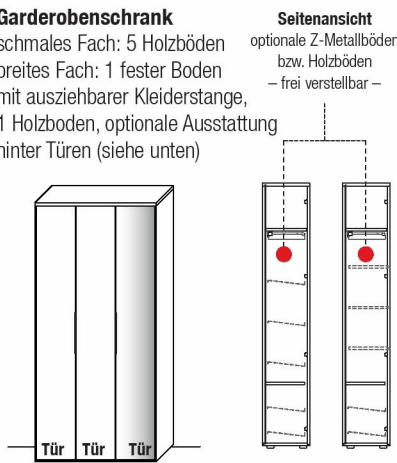

B 91,9 x H 197,6 x T 37,1 cm

TYPE 6940 (3 Holztüren)

Wildeiche

Holzboden schmal	Art.-Nr. 8338
Holzboden breit	Art.-Nr. 8638
Z-Metallboden	Art.-Nr. 8635

Garderobenschrank

schmales Fach: 5 Holzböden
 breites Fach: 1 fester Boden
 mit ausziehbarer Kleiderstange,
 1 Holzboden, optionale Ausstattung
 hinter Türen (siehe unten)