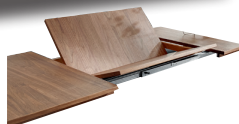

Prospekt

Genuss-
plätze

Lichthöhe bis zur Zarge: 67,1 cm

Lichtmaß Fuß A+D: Tischlänge minus 24 cm - Tischbreite minus 12 cm

Lichtmaß Fuß B+E: Tischlänge/Tischbreite minus 17 cm - Platte: Holzverlauf quer

Geölte Ausführungen auch in lackiert lieferbar:
Aufpreis-Bestell-Nr. 9999-9941