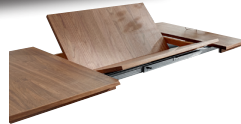

Prospekt

Lichthöhe bis zur Zarge: 67,1 cm

Lichtmaß Fuß A+D: Tischlänge minus 24 cm - Tischbreite minus 12 cm

Lichtmaß Fuß B+E: Tischlänge/Tischbreite minus 17 cm - Platte: Holzverlauf quer

Geölte Ausführungen auch in lackiert lieferbar:
Aufpreis-Bestell-Nr. 9999-9941