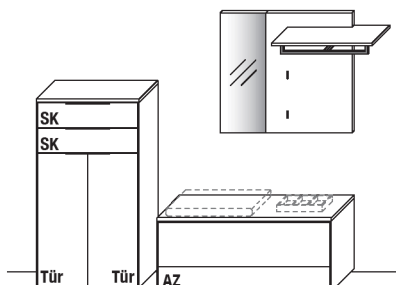

Kombi 0001 | spiegelseitig 0101

B 233,8 x **H** 182,0 x **T** 45,2/37,1/35,8 cm
(Breite inkl. 1 x 15 cm Abstand)

- ohne Zubehör -

Wildeiche

Highboard	Art.-Nr. 4752
Bank	Art.-Nr. 1255
Wandgarderobe	Art.-Nr. 13104

Zubehörempfehlung

LED-Ambiente-Beleuchtung (f. 13104)	Art.-Nr. 931B
Trafo inkl. Schalter mit Stecker (max. 15 W) *	Art.-Nr. 8015
Funkdimmer anstatt Schalter *	Art.-Nr. 8212
Sitzpolster (B 60,0 x T 37,0 x H 5,0 cm)	Art.-Nr. 1060
Ablageschale (B 32,0 x T 20,0 x H 4,3 cm)	Art.-Nr. 1032