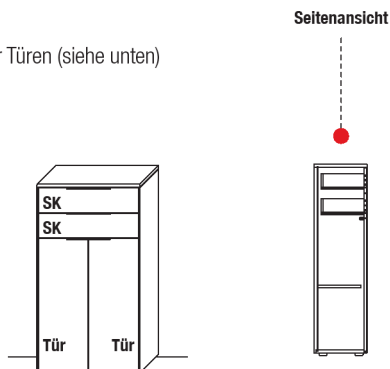

Highboard

2 Schubkästen
1 Holzboden
optionale Ausstattung hinter Türen (siehe unten)

B 71,9 x H 133,6 x T 37,1 cm

TYPE 4752

Wildeiche

Holzboden	Art.-Nr. 8738
Z-Metallboden	Art.-Nr. 8735
Vollauszug für 2 Zargen	Art.-Nr. Z090