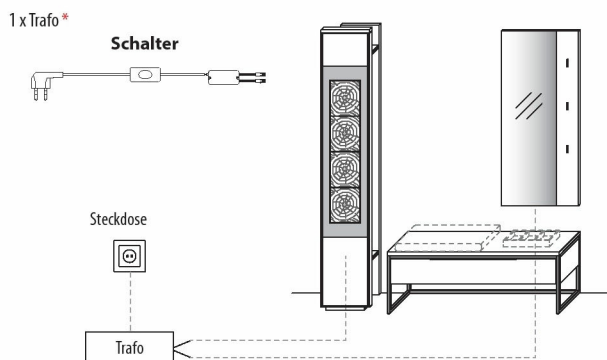

Für Steckdose mit Trafo über Schalter