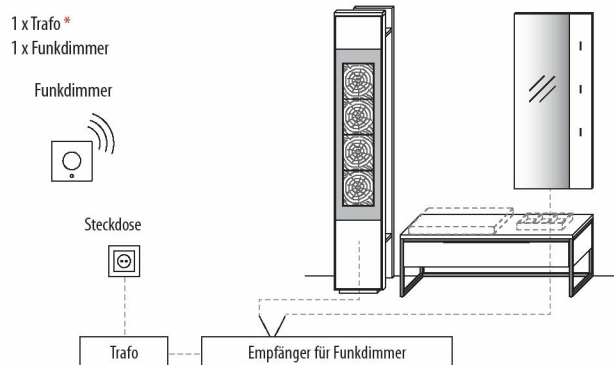

Für Steckdose mit Trafo über Funkdimmer