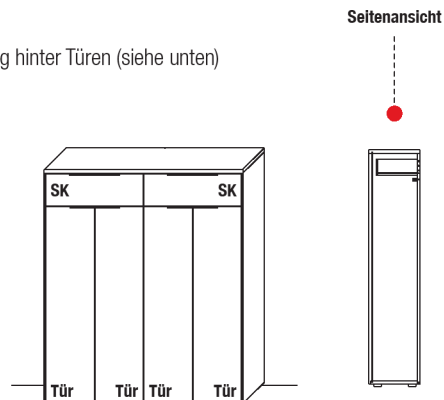

Highboard

2 Schubkästen
optionale Ausstattung hinter Türen (siehe unten)

B 121,9 x H 145,6 x T 37,1 cm

TYPE 4252

Wildeiche

Holzboden	Art.-Nr. 8638
Z-Metallboden	Art.-Nr. 8635
Vollauszug für 2 Zargen	Art.-Nr. Z090