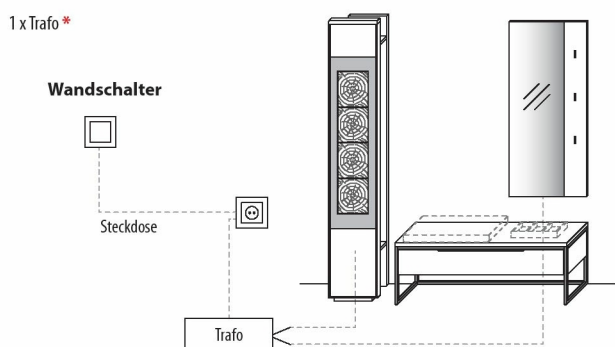

Wildeiche

Holzboden schmal	Art.-Nr. 8338
Holzboden breit	Art.-Nr. 8638
Z-Metallboden	Art.-Nr. 8635

Für Steckdose mit Trafo über Schalter

Für Steckdose mit Trafo über Funkdimmer

Für schaltbare Steckdose/n mit Traf über Wandschalter