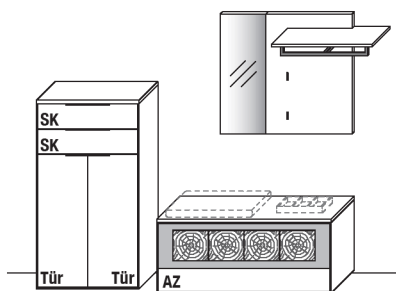

Kombi 0002 | spiegelseitig 0102

B 233,8 x **H** 182,0 x **T** 45,2/37,1/35,8 cm
(Breite inkl. 1 x 15 cm Abstand)

- ohne Zubehör -

Wildeiche

Highboard	Art.-Nr. 4752
Bank	Art.-Nr. 1252
Wandgarderobe	Art.-Nr. 13104

Zubehörempfehlung

LED-Akzent-Beleuchtung (f. 1252)	Art.-Nr. 9121B
LED-Ambiente-Beleuchtung (f. 13104)	Art.-Nr. 931B
Trafo inkl. Schalter mit Stecker (max. 15 W) *	Art.-Nr. 8015
Trafo inkl. Schalter mit Stecker (max. 30 W) *	Art.-Nr. 8030
Funkdimmer anstatt Schalter *	Art.-Nr. 8212
Sitzpolster (B 60,0 x T 37,0 x H 5,0 cm)	Art.-Nr. 1060
Ablageschale (B 32,0 x T 20,0 x H 4,3 cm)	Art.-Nr. 1032

* Bitte ausreichend Trafos und ggf. Funkdimmer mitbestellen. Je Trafo ist ein Funkdimmer erforderlich.