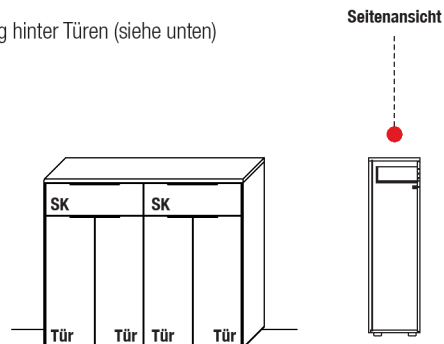

Highboard

2 Schubkästen
optionale Ausstattung hinter Türen (siehe unten)

B 121,9 x H 105,5 x T 37,1 cm

TYPE 3252

Wildeiche

Holzboden	Art.-Nr. 8638
Z-Metallboden	Art.-Nr. 8635
Vollauszug für 2 Zargen	Art.-Nr. Z090