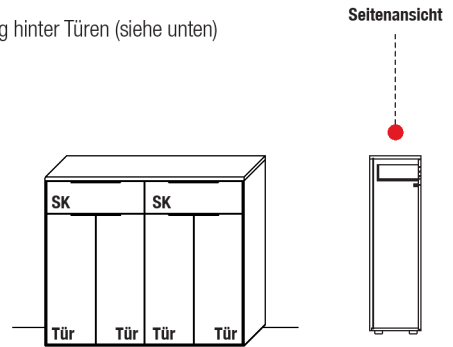

Highboard

2 Schubkästen
optionale Ausstattung hinter Türen (siehe unten)

B 121,9 x **H** 105,5 x **T** 37,1 cm

TYPE 3252

Wildeiche

Holzboden	Art.-Nr. 8638
Z-Metallboden	Art.-Nr. 8635
Vollauszug für 2 Zargen	Art.-Nr. Z090