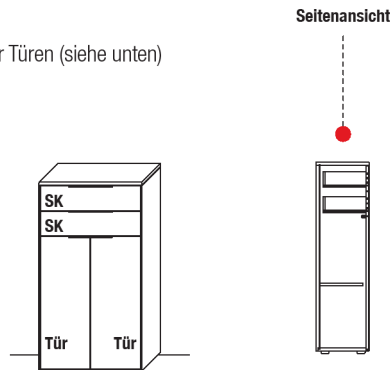

Highboard

2 Schubkästen
1 Holzboden
optionale Ausstattung hinter Türen (siehe unten)

B 71,9 x **H** 133,6 x **T** 37,1 cm

TYPE 4752

Wildeiche

Holzboden	Art.-Nr. 8738
Z-Metallboden	Art.-Nr. 8735
Vollauszug für 2 Zargen	Art.-Nr. Z090