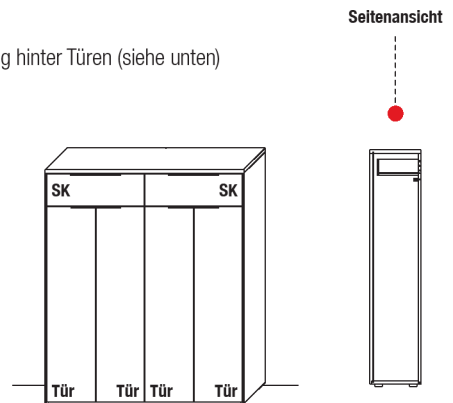

Highboard

2 Schubkästen
optionale Ausstattung hinter Türen (siehe unten)

B 121,9 x **H** 145,6 x **T** 37,1 cm

TYPE 4252

Wildeiche

Holzboden	Art.-Nr. 8638
Z-Metallboden	Art.-Nr. 8635
Vollauszug für 2 Zargen	Art.-Nr. Z090