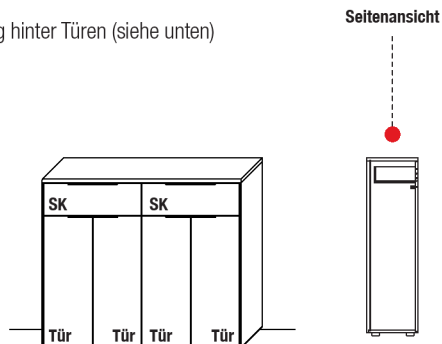

Highboard

2 Schubkästen
optionale Ausstattung hinter Türen (siehe unten)

B 121,9 x **H** 105,5 x **T** 37,1 cm

TYPE 3252

Wildeiche

Holzboden	Art.-Nr. 8638
Z-Metallboden	Art.-Nr. 8635
Vollauszug für 2 Zargen	Art.-Nr. Z090