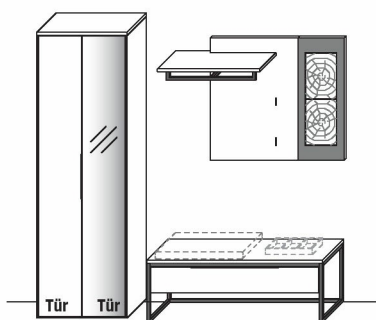

Kombi 0006 | spiegelseitig 0106

B 197,6 x **H** 205,6 x **T** 41,0/37,1/35,8 cm
(Breite inkl. 1 x 15 cm Abstand)

- ohne Zubehör -

Wildeiche

Garderobenschrank	Art.-Nr. 6643
Bank	Art.-Nr. 1251
Wandgarderobe	Art.-Nr. 13203

Zubehörempfehlung

LED-Akzent-Beleuchtung (f. 13203)	Art.-Nr. 932B
Trafo inkl. Schalter mit Stecker (max. 15 W) *	Art.-Nr. 8015
Trafo inkl. Schalter mit Stecker (max. 30 W) *	Art.-Nr. 8030
Funkdimmer anstatt Schalter *	Art.-Nr. 8212
Sitzpolster (B 60,0 x T 37,0 x H 5,0 cm)	Art.-Nr. 1060
Ablageschale (B 32,0 x T 20,0 x H 4,3 cm)	Art.-Nr. 1032

* Bitte ausreichend Trafos und ggf. Funkdimmer mitbestellen. Je Trafo ist ein Funkdimmer erforderlich.