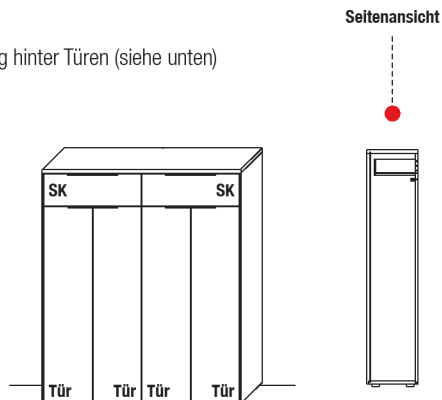

Highboard

2 Schubkästen
optionale Ausstattung hinter Türen (siehe unten)

B 121,9 x **H** 145,6 x **T** 37,1 cm

TYPE 4252

Wildeiche

Holzboden	Art.-Nr. 8638
Z-Metallboden	Art.-Nr. 8635
Vollauszug für 2 Zargen	Art.-Nr. Z090