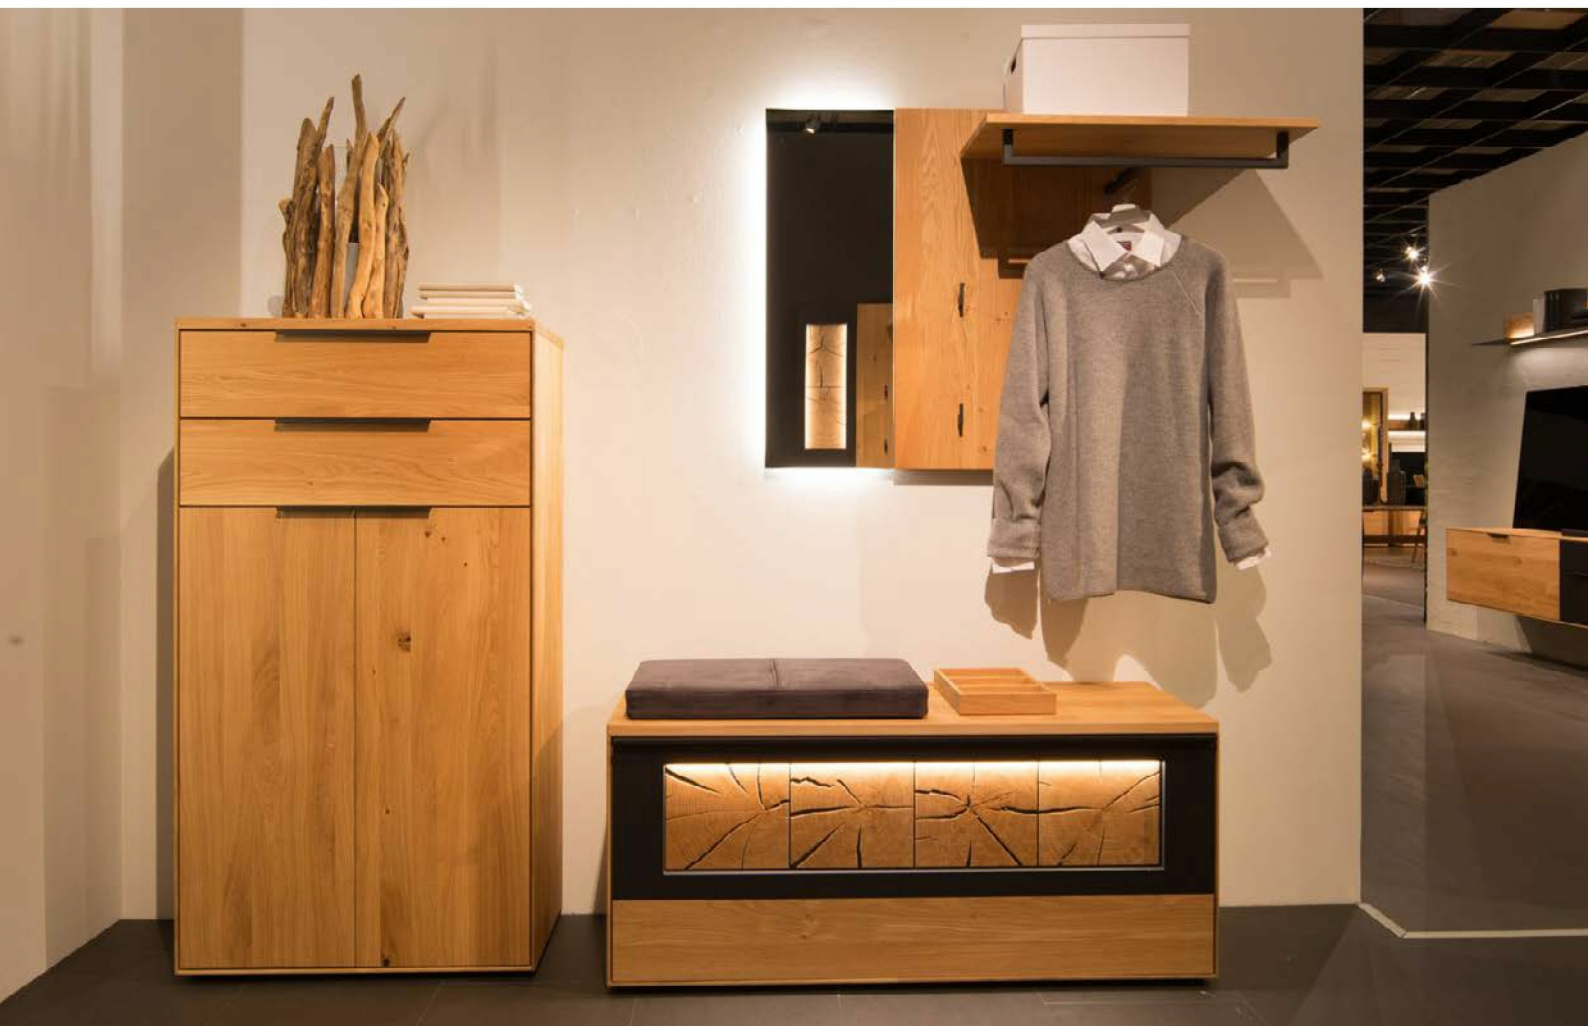

GERNE SONDERANFERTIGUNGEN | 305 TAGE IM JAHR | SERVICE RUNDUM

WM1910 Garderobe

GARDEROBE

WM1910 Garderobe

Inhaltsverzeichnis

Programminformationen	2–3
Kombinationen	4–6
Bänke	7
Garderobenpaneele, Wandgarderobe	8
Wandgarderoben	9
Highboards	10
Garderobenschränke	11
LED-Trafos, Schaltervarianten, Bezugsmaterialien	12
Sonderanfertigungen, Service-Team	13

Aus Liebe zum Massivholz

Als eine der führenden deutschen Möbelmarken und Teil dieser Gesellschaft stehen wir in der Verantwortung die Natur für kommende Generationen zu schützen. Dies bedeutet so zu handeln und zu wirtschaften, dass die Ressourcen auch zukünftig als Lebensgrundlage erhalten bleiben. Deshalb werden unsere Massivhölzer ausschließlich aus nachhaltiger Forstwirtschaft gewonnen.

Das bedeutet: Es darf maximal nur soviel Holz gefällt werden, wie nachwächst. Zudem muss ein richtiger Wechsel von jungen und alten Bäumen berücksichtigt werden, denn nur so halten wir unsere Wälder gesund und vital. Unsere Hölzer stammen ausschließlich aus nachhaltig bewirtschafteten Wäldern innerhalb Europas und Nordamerika und diese Forstwirtschaft unterliegt hohen Bewirtschaftungsstandards.

Das Entgegenwirken einer rücksichtslosen Ausbeutung dieser lebenswichtigen Ressource hat für Wöstmann Markenmöbel oberste Priorität. Eine nachhaltige Forstwirtschaft bildet die Basis unseres unternehmerischen Handelns.

Aus Liebe zum Modell

Die Formsprache von **WM1910 Garderobe** ist modern und geradlinig. Markante, massive Hirnholzscheiben stehen als einzigartiges Naturportrait im Mittelpunkt dieser Modelreihe und werden durch einen eleganten, carbon farbigen Metallrahmen eingefasst. Das Modell zeichnet sich durch schöne Garderoben-Elemente wie z. B. die modernen Wandgarderobe aus, welche selbst nach vielen Jahren ein echtes Highlight bleiben und einen bleibenden Eindruck bei Ihren Gästen hinterlassen. Das Modell-Design ist absolut zeitlos. Praktische Garderobenbänke runden ein stimmiges Gesamtbild ab und bieten Platz für Handschuhe, Schal und Mütze oder auch leichte Schals und Taschen. Durch Highboards und Garderobenschränke können Sie zudem weiteren Stauraum generieren, so dass Ihr Eingangsbereich jederzeit aufgeräumt ist. Besonderes Zubehör wie z. B. die effektvolle LED-Beleuchtung oder die praktischen Z-Böden für Ihre Schuhe runden dieses Modell ab.

Ausführungen

Wildeiche massiv, soft gebürstet

Für Korpus und Front

Hirnholz-Scheibe, massiv [auf schwarzer Holzwerkstoffplatte]

für Frontpassepartout

Kristallspiegel

für Fronten und Garderobenpaneele

Carbonfarbig strukturgepulvert

[in der Typenliste grau eingefärbt]

für Metallteile

Holzwerkstoffplatte carbonfarbig strukturlackiert

für Hirnholzträger

Bezug Stoff Canyon anthrazit

für Sitzpolster

Gesundes Wohnen durch geschützte Oberflächen

Als Oberflächenaufbau verwenden wir eine innovative Beschichtung die den besonderen, authentischen Charakter von Massivholz schützt und bewahrt. Die natürliche Rohholzoptik und eine schöne Porenzeichnung bleiben hierbei erhalten. Durch diesen effektiven Schutz und seine Beständigkeit gegen Flecken und Kratzer eignet sich unsere Oberfläche besonders auch für stark beanspruchte Flächen. Von diesem Beschichtungsaufbau werden die Bedingungen der DIN 53160-1 und DIN 53160-2 hinsichtlich "Speichel- und Schweißechtheit" voll erfüllt. Er ist frei von Formaldehyd und erfüllt, gemäß ÖNORM EN 71 Teil 3, den Sicherheitsstandard von Kinderspielzeug.