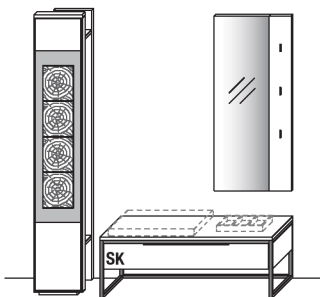

Kombi 0004 | spiegelseitig 0104

B 168,9 x **H** 195,6 x **T** 41,0/33,6/2,0 cm
(Breite inkl. 2 x 15 cm Abstand)

- ohne Zubehör -

Wildeiche

Wandgarderobe	Art.-Nr. 6302
Bank	Art.-Nr. 1251
Garderobenpaneel	Art.-Nr. 14503

Zubehörempfehlung

LED-Akzent-Beleuchtung (f. 6302)	Art.-Nr. 963B
LED-Ambiente-Bel. (T + 2,3 cm) (f. 14503)	Art.-Nr. 945B
Trafo inkl. Schalter mit Stecker (max. 15 W) *	Art.-Nr. 8015
Trafo inkl. Schalter mit Stecker (max. 30 W) *	Art.-Nr. 8030
Funkdimmer anstatt Schalter *	Art.-Nr. 8212
Sitzpolster (B 60,0 x T 37,0 x H 5,0 cm)	Art.-Nr. 1060
Ablageschale (B 32,0 x T 20,0 x H 4,3 cm)	Art.-Nr. 1032

* Bitte ausreichend Trafos und ggf. Funkdimmer mitbestellen. Je Trafo ist ein Funkdimmer erforderlich.