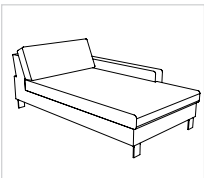

146-78 re  
(145-78 li)\*

862-106 re  
(852-106 li)\*

862-106-V re  
(852-106-V li)\*  
**Relaxfunktion**

860-106 re  
(850-106 li)\*

860-106-B re  
(850-106-B li)\*  
**Bettzeugraum**

860-106-M1T re  
(850-106-M1T li)\*  
**Chill-out-Liege  
1-motorig Trafo**