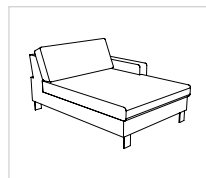

146-78 re  
(145-78 li)\*

862-106 re  
(852-106 li)\*

862-106-V re  
(852-106-V li)\*  
**Relaxfunktion**

860-106 re  
(850-106 li)\*

860-106-B re  
(850-106-B li)\*  
**Bettzeugraum**

860-106-M1T re  
(850-106-M1T li)\*  
**Chill-out-Liege  
1-motorig Trafo**