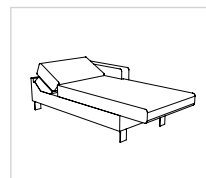

860-78-M1T re
(850-78-M1T li)*
**Chill-out-Liege
1-motorig Trafo**