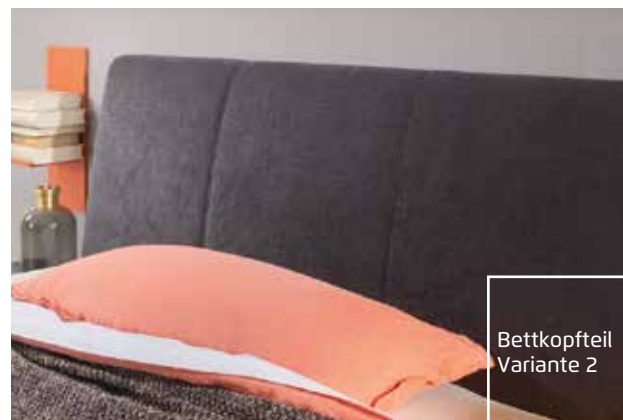

Bettkopfteil Variante 2