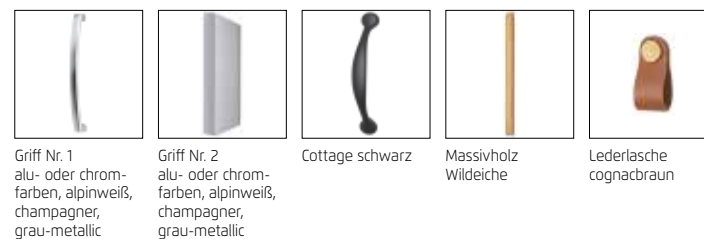

ADITIO BEDS

rauch ORANGE ZERLEGT

← Produkt-Upgrades

Front-/Korpusfarben:

Frontfarben:

Griffe:

Füße:

Ganz einfach planbar mit: