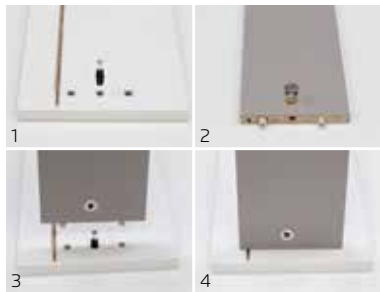

Qualitätsmerkmale

rauch ORANGE ZERLEGT

Nachttische und Kommoden werden zerlegt geliefert. Einfache Montage durch clevere Steckverbindungen.