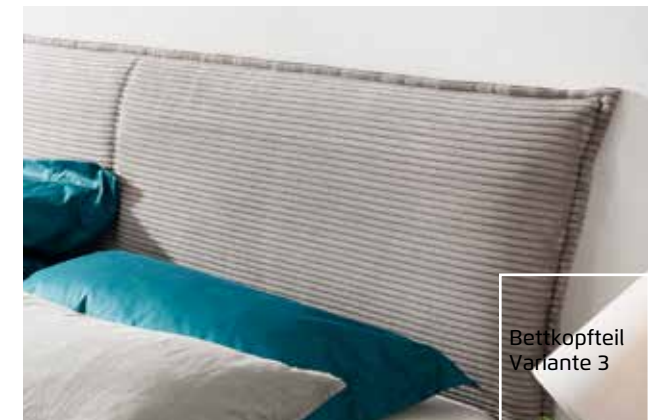

Bettkopfteil Variante 3