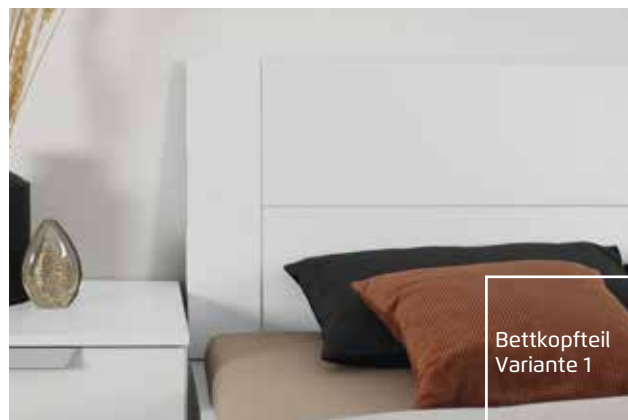

• **Bettrahmen und Bettkopfteile** (Dekor-Druck, Hochglanz)

• **Bettkopfteile mit Polsterauflage** (Webstoff, Lederoptik, Cordstoff)

• **Sockelschubkästen** (Dekor-Druck, Hochglanz)

Bettkopfteil Variante 1