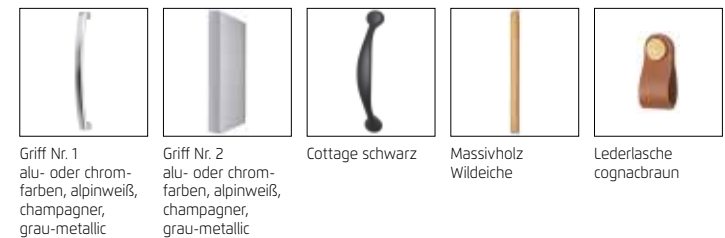

ADITIO BEDS

rauch ORANGE ZERLEGT

← Produkt-Upgrades

Front-/Korpusfarben:

Frontfarben:

Griffe:

Füße:

Ganz einfach planbar mit: