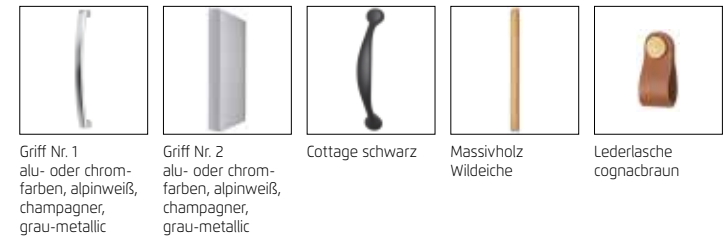

ADITIO BEDS

rauch ORANGE **ZERLEGT**

← Produkt-Upgrades

Front-/Korpusfarben:

Frontfarben:

Griffe:

Füße:

Ganz einfach planbar mit: