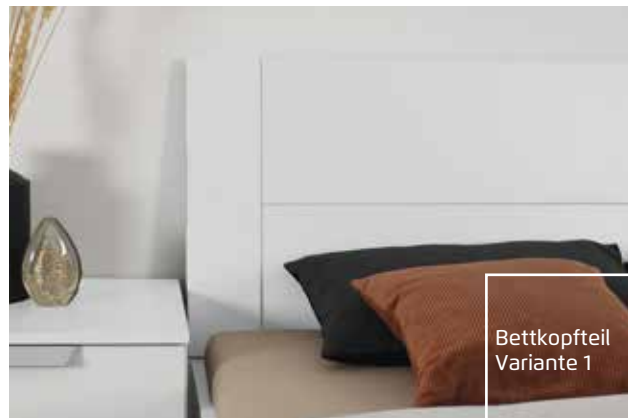

• **Bettrahmen und Bettkopfteile** (Dekor-Druck, Hochglanz)

• **Bettkopfteile mit Polsterauflage** (Webstoff, Lederoptik, Cordstoff)

• **Sockelschubkästen** (Dekor-Druck, Hochglanz)

Bettkopfteil Variante 1