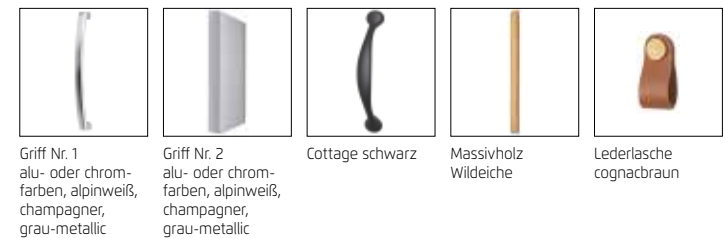

← Produkt-Upgrades

Front-/Korpusfarben:

Frontfarben:

Griffe:

Füße:

Ganz einfach planbar mit:

furnplan