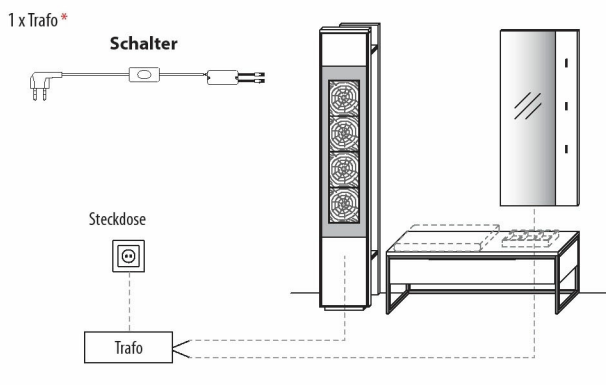

Für Steckdose mit Trafo über Schalter