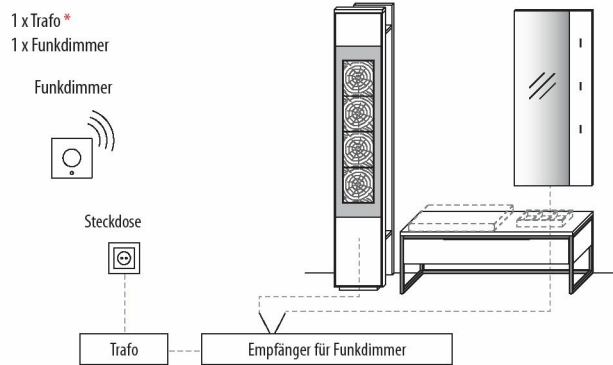

Für Steckdose mit Trafo über Funkdimmer