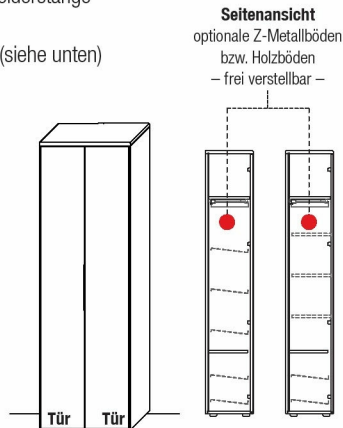

Garderobenschrank

1 fester Boden mit ausziehbarer Kleiderstange
1 Holzboden
optionale Ausstattung hinter Türen (siehe unten)