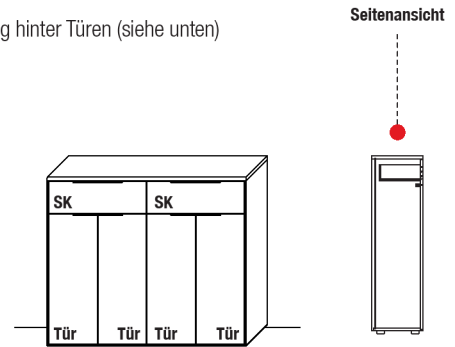

Highboard

2 Schubkästen
optionale Ausstattung hinter Türen (siehe unten)

B 121,9 x **H** 105,5 x **T** 37,1 cm

TYPE 3252

Wildeiche

Holzboden	Art.-Nr. 8638
Z-Metallboden	Art.-Nr. 8635
Vollauszug für 2 Zargen	Art.-Nr. Z090