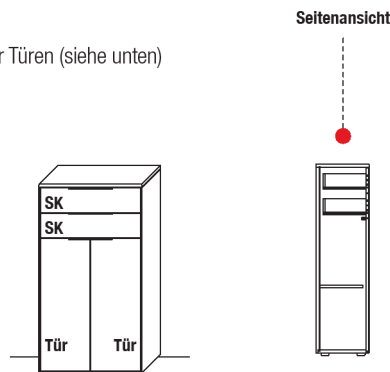

Highboard

2 Schubkästen
1 Holzboden
optionale Ausstattung hinter Türen (siehe unten)

B 71,9 x **H** 133,6 x **T** 37,1 cm

TYPE 4752

Wildeiche

Holzboden	Art.-Nr. 8738
Z-Metallboden	Art.-Nr. 8735
Vollauszug für 2 Zargen	Art.-Nr. Z090