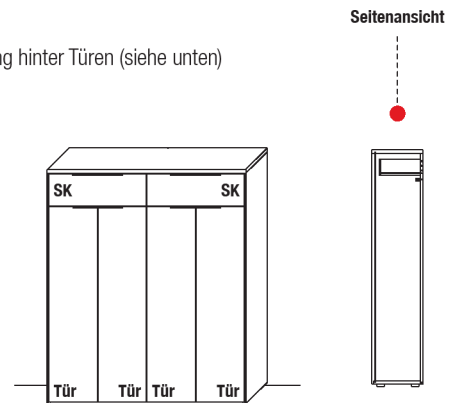

Highboard

2 Schubkästen
optionale Ausstattung hinter Türen (siehe unten)

B 121,9 x **H** 145,6 x **T** 37,1 cm

TYPE 4252

Wildeiche

Holzboden	Art.-Nr. 8638
Z-Metallboden	Art.-Nr. 8635
Vollauszug für 2 Zargen	Art.-Nr. Z090