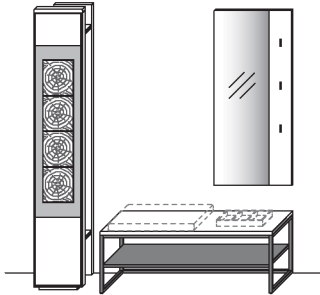

Kombi 0003 | spiegelseitig 0103

B 168,9 x **H** 195,6 x **T** 41,0/33,6/2,0 cm
(Breite inkl. 2 x 15 cm Abstand)

- ohne Zubehör -

Wildeiche

Wandgarderobe	Art.-Nr. 6302
Bank	Art.-Nr. 1250
Garderobenpaneel	Art.-Nr. 14503

Zubehöreffahrung

LED-Akzent-Beleuchtung (f. 6302)	Art.-Nr. 963B
LED-Ambiente-Bel. (T + 2,3 cm)(f. 14503)	Art.-Nr. 945B
Trafo inkl. Schalter mit Stecker (max. 15 W) *	Art.-Nr. 8015
Trafo inkl. Schalter mit Stecker (max. 30 W) *	Art.-Nr. 8030
Funkdimmer anstatt Schalter *	Art.-Nr. 8212
Sitzpolster (B 60,0 x T 37,0 x H 5,0 cm)	Art.-Nr. 1060
Ablageschale (B 32,0 x T 20,0 x H 4,3 cm)	Art.-Nr. 1032