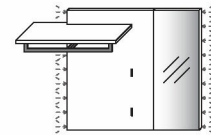

Wandgarderobe

1 Kleiderstange
2 Kleiderhaken
1 Spiegel
1 Holzboden