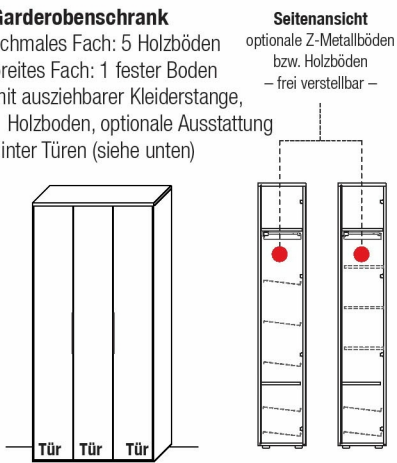

B 61,9 x H 197,6 x T 37,1 cm

TYPE 6643 (Abb., Spiegeltür rechts)

TYPE 6644 (Spiegeltür links)

Wildeiche

Holzboden	Art.-Nr. 8638
Z-Metallboden	Art.-Nr. 8635

Garderobenschrank

schmales Fach: 5 Holzböden
 breites Fach: 1 fester Boden
 mit ausziehbarer Kleiderstange,
 1 Holzboden, optionale Ausstattung
 hinter Türen (siehe unten)