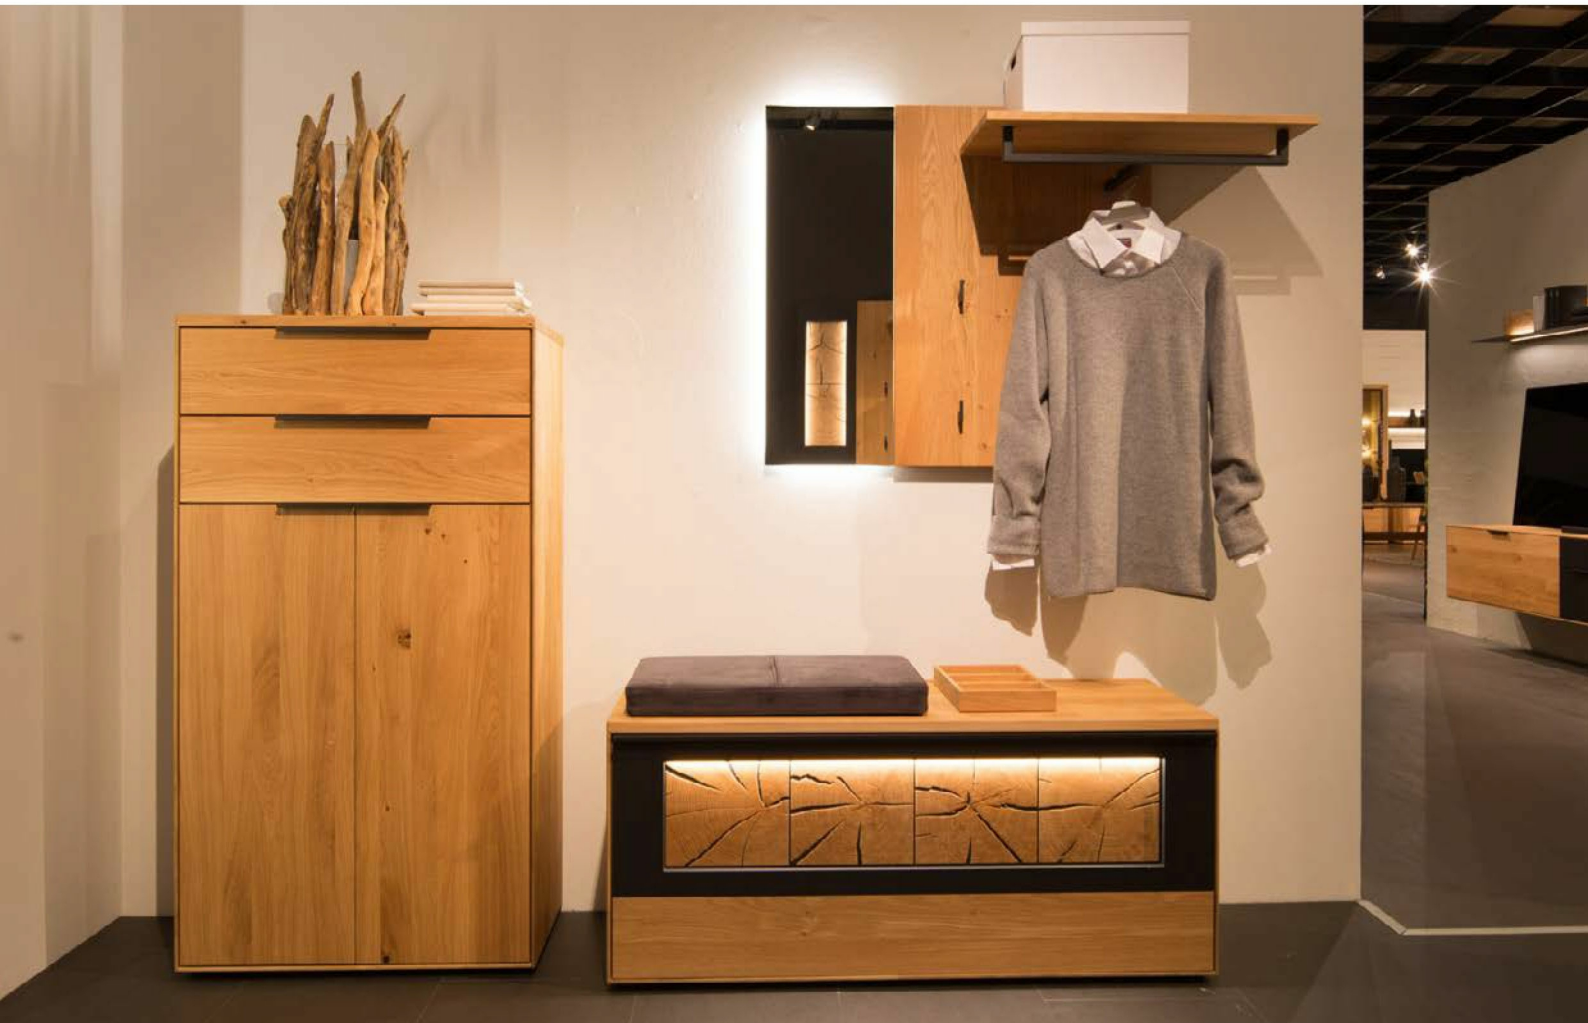

Siehe "Zertifikate" unter
Programminformation.

GERNE SONDERANFERTIGUNGEN | 305 TAGE IM JAHR | SERVICE RUNDUM

WM1910 Garderobe

GARDEROBE

WM1910 Garderobe

Inhaltsverzeichnis

Programminformationen	2–3
Kombinationen	4–6
Bänke	7
Garderobenpaneele, Wandgarderobe	8
Wandgarderoben	9
Highboards	10
Garderobenschränke	11
LED-Trafos, Schaltervarianten, Bezugsmaterialien	12
Sonderanfertigungen, Service-Team	13

Aus Liebe zum Massivholz

Als eine der führenden deutschen Möbelmarken und Teil dieser Gesellschaft stehen wir in der Verantwortung die Natur für kommende Generationen zu schützen. Dies bedeutet so zu handeln und zu wirtschaften, dass die Ressourcen auch zukünftig als Lebensgrundlage erhalten bleiben. Deshalb werden unsere Massivhölzer ausschließlich aus nachhaltiger Forstwirtschaft gewonnen.

Das bedeutet: Es darf maximal nur soviel Holz gefällt werden, wie nachwächst. Zudem muss ein richtiger Wechsel von jungen und alten Bäumen berücksichtigt werden, denn nur so halten wir unsere Wälder gesund und vital. Unsere Hölzer stammen ausschließlich aus nachhaltig bewirtschafteten Wäldern innerhalb Europas und Nordamerika und diese Forstwirtschaft unterliegt hohen Bewirtschaftungsstandards.

Das Entgegenwirken einer rücksichtslosen Ausbeutung dieser lebenswichtigen Ressource hat für Wöstmann Markenmöbel oberste Priorität. Eine nachhaltige Forstwirtschaft bildet die Basis unseres unternehmerischen Handelns.

Aus Liebe zum Modell

Die Formsprache von **WM1910 Garderobe** ist modern und geradlinig. Markante, massive Hirnholzscheiben stehen als einzigartiges Naturportrait im Mittelpunkt dieser Modelreihe und werden durch einen eleganten, carbon farbigen Metallrahmen eingefasst. Das Modell zeichnet sich durch schöne Garderoben-Elemente wie z. B. die modernen Wandgarderobe aus, welche selbst nach vielen Jahren ein echtes Highlight bleiben und einen bleibenden Eindruck bei Ihren Gästen hinterlassen. Das Modell-Design ist absolut zeitlos. Praktische Garderobenbänke runden ein stimmiges Gesamtbild ab und bieten Platz für Handschuhe, Schal und Mütze oder auch leichte Schals und Taschen. Durch Highboards und Garderobenschränke können Sie zudem weiteren Stauraum generieren, so dass Ihr Eingangsbereich jederzeit aufgeräumt ist. Besonderes Zubehör wie z. B. die effektvolle LED-Beleuchtung oder die praktischen Z-Böden für Ihre Schuhe runden dieses Modell ab.

Ausführungen

**Wildecke massiv,
soft gebürstet**

Für Korpus und Front

**Hirnholz-Scheibe,
massiv** [auf schwarzer
Holzwerkstoffplatte]

für Frontpassepartout

Kristallspiegel

für Fronten und
Garderobenpaneele

**Carbonfarbig
strukturgepulvert**

[in der Typenliste
grau eingefärbt]
für Metallteile

**Holzwerkstoffplatte
carbonfarbig
strukturlackiert**

für Hirnholzträger

**Bezug
Stoff Canyon
anthrazit**

für Sitzpolster

Gesundes Wohnen durch geschützte Oberflächen

Als Oberflächenaufbau verwenden wir eine innovative Beschichtung die den besonderen, authentischen Charakter von Massivholz schützt und bewahrt. Die natürliche Rohholzoptik und eine schöne Porenzeichnung bleiben hierbei erhalten. Durch diesen effektiven Schutz und seine Beständigkeit gegen Flecken und Kratzer eignet sich unsere Oberfläche besonders auch für stark beanspruchte Flächen. Von diesem Beschichtungsaufbau werden die Bedingungen der DIN 53160-1 und DIN 53160-2 hinsichtlich "Speichel- und Schweißechtheit" voll erfüllt. Er ist frei von Formaldehyd und erfüllt, gemäß ÖNORM EN 71 Teil 3, den Sicherheitsstandard von Kinderspielzeug.