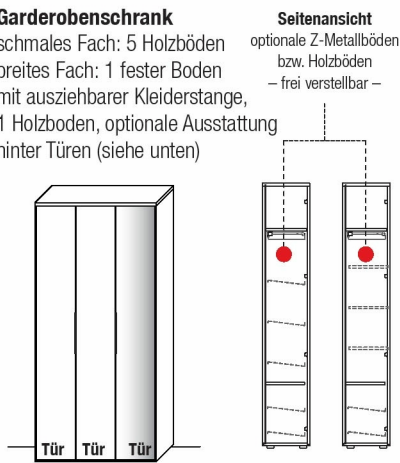

B 91,9 x H 197,6 x T 37,1 cm

TYPE 6940 (3 Holztüren)

Wildeiche

Holzboden schmal	Art.-Nr. 8338
Holzboden breit	Art.-Nr. 8638
Z-Metallboden	Art.-Nr. 8635

Garderobenschrank

schmales Fach: 5 Holzböden
 breites Fach: 1 fester Boden
 mit ausziehbarer Kleiderstange,
 1 Holzboden, optionale Ausstattung
 hinter Türen (siehe unten)