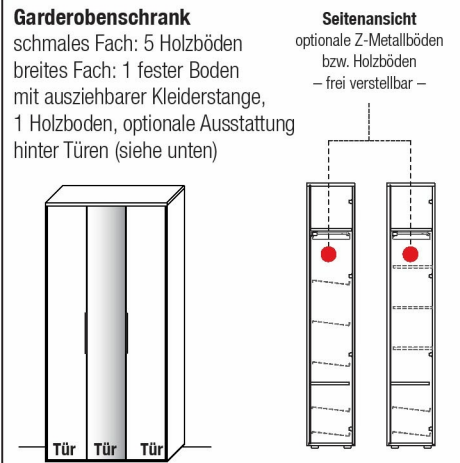

B 91,9 x H 197,6 x T 37,1 cm

TYPE 6942 (Spiegel mittig)

Wildeiche

Holzboden schmal	Art.-Nr. 8338
Holzboden breit	Art.-Nr. 8638
Z-Metallboden	Art.-Nr. 8635