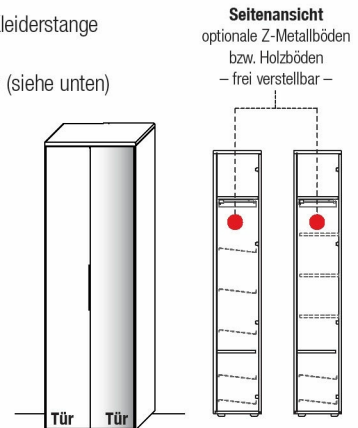

B 61,9 x H 197,6 x T 37,1 cm

TYPE 6640

Wildeiche

Holzboden	Art.-Nr. 8638
Z-Metallboden	Art.-Nr. 8635

Garderobenschrank

1 Spiegel
 1 fester Boden mit ausziehbarer Kleiderstange
 1 Holzboden
 optionale Ausstattung hinter Türen (siehe unten)