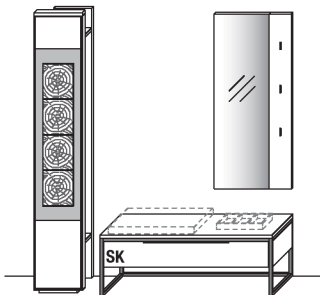

Kombi 0004 | spiegelseitig 0104

B 168,9 x **H** 195,6 x **T** 41,0/33,6/2,0 cm
(Breite inkl. 2 x 15 cm Abstand)

- ohne Zubehör -

Wildeiche

Wandgarderobe	Art.-Nr. 6302
Bank	Art.-Nr. 1251
Garderobenpaneel	Art.-Nr. 14503

Zubehöreffahrung

LED-Akzent-Beleuchtung (f. 6302)	Art.-Nr. 963B
LED-Ambiente-Bel. (T + 2,3 cm) (f. 14503)	Art.-Nr. 945B
Trafo inkl. Schalter mit Stecker (max. 15 W) *	Art.-Nr. 8015
Trafo inkl. Schalter mit Stecker (max. 30 W) *	Art.-Nr. 8030
Funkdimmer anstatt Schalter *	Art.-Nr. 8212
Sitzpolster (B 60,0 x T 37,0 x H 5,0 cm)	Art.-Nr. 1060
Ablageschale (B 32,0 x T 20,0 x H 4,3 cm)	Art.-Nr. 1032

* Bitte ausreichend Trafos und ggf. Funkdimmer mitbestellen. Je Trafo ist ein Funkdimmer erforderlich.