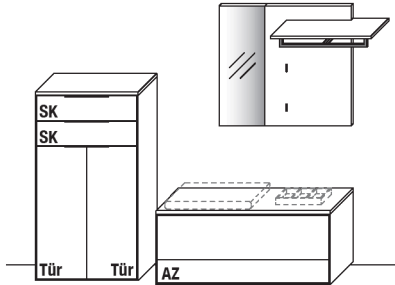

Kombi 0001 | spiegelseitig 0101

B 233,8 x **H** 182,0 x **T** 45,2/37,1/35,8 cm
(Breite inkl. 1 x 15 cm Abstand)

- ohne Zubehör -

Wildeiche

Highboard	Art.-Nr. 4752
Bank	Art.-Nr. 1255
Wandgarderobe	Art.-Nr. 13104

Zubehörempfehlung

LED-Ambiente-Beleuchtung (f. 13104)	Art.-Nr. 931B
Trafo inkl. Schalter mit Stecker (max. 15 W) *	Art.-Nr. 8015
Funkdimmer anstatt Schalter *	Art.-Nr. 8212
Sitzpolster (B 60,0 x T 37,0 x H 5,0 cm)	Art.-Nr. 1060
Ablageschale (B 32,0 x T 20,0 x H 4,3 cm)	Art.-Nr. 1032