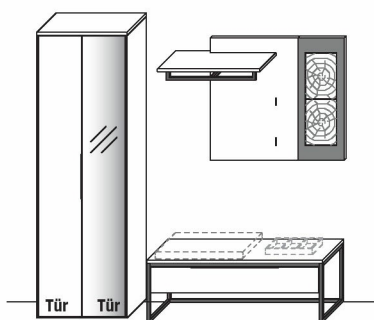

Kombi 0006 | spiegelseitig 0106

B 197,6 x **H** 205,6 x **T** 41,0/37,1/35,8 cm
(Breite inkl. 1 x 15 cm Abstand)

- ohne Zubehör -	Wildeiche
Garderobenschrank	Art.-Nr. 6643
Bank	Art.-Nr. 1251
Wandgarderobe	Art.-Nr. 13203

Zubehörempfehlung

LED-Akzent-Beleuchtung (f. 13203)	Art.-Nr. 932B
Trafo inkl. Schalter mit Stecker (max. 15 W) *	Art.-Nr. 8015
Trafo inkl. Schalter mit Stecker (max. 30 W) *	Art.-Nr. 8030
Funkdimmer anstatt Schalter *	Art.-Nr. 8212
Sitzpolster (B 60,0 x T 37,0 x H 5,0 cm)	Art.-Nr. 1060
Ablageschale (B 32,0 x T 20,0 x H 4,3 cm)	Art.-Nr. 1032

* Bitte ausreichend Trafos und ggf. Funkdimmer mitbestellen. Je Trafo ist ein Funkdimmer erforderlich.