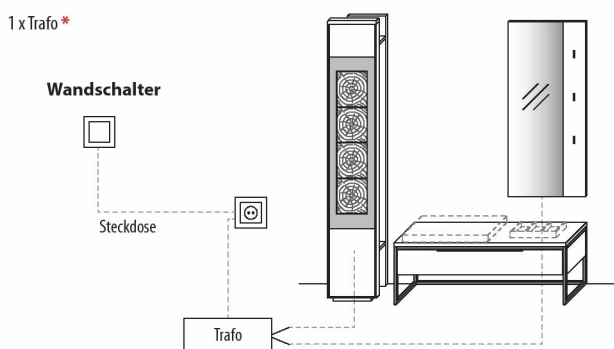

Wildeiche

Holzboden schmal	Art.-Nr. 8338
Holzboden breit	Art.-Nr. 8638
Z-Metallboden	Art.-Nr. 8635

Für Steckdose mit Trafo über Schalter

Für Steckdose mit Trafo über Funkdimmer

Für schaltbare Steckdose/n mit Traf über Wandschalter