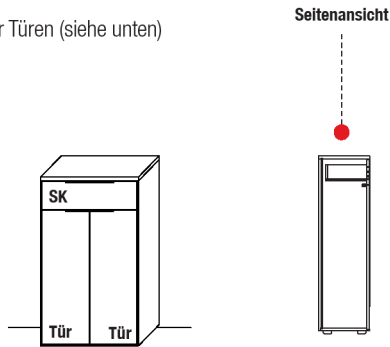

Highboard

2 Schubkästen
optionale Ausstattung hinter Türen (siehe unten)

B 61,9 x **H** 105,5 x **T** 37,1 cm

TYPE 3652

Wildeiche

Holzboden	Art.-Nr. 8638
Z-Metallboden	Art.-Nr. 8635
Vollauszug für 2 Zargen	Art.-Nr. Z089