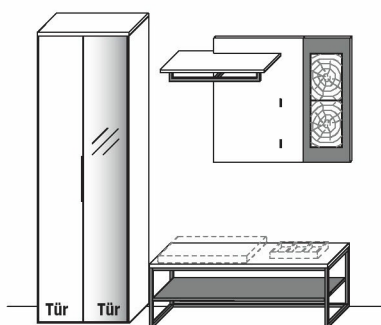

Kombi 0005 | spiegelseitig 0105

B 197,6 x **H** 205,6 x **T** 41,0/37,1/35,8 cm
(Breite inkl. 1 x 15 cm Abstand)

- ohne Zubehör -	Wildeiche
Garderobenschrank	Art.-Nr. 6643
Bank	Art.-Nr. 1250
Wandgarderobe	Art.-Nr. 13203

Zubehörempfehlung

LED-Akzent-Beleuchtung (f. 13203)	Art.-Nr. 932B
Trafo inkl. Schalter mit Stecker (max. 15 W) *	Art.-Nr. 8015
Trafo inkl. Schalter mit Stecker (max. 30 W) *	Art.-Nr. 8030
Funkdimmer anstatt Schalter *	Art.-Nr. 8212
Sitzpolster (B 60,0 x T 37,0 x H 5,0 cm)	Art.-Nr. 1060
Ablageschale (B 32,0 x T 20,0 x H 4,3 cm)	Art.-Nr. 1032