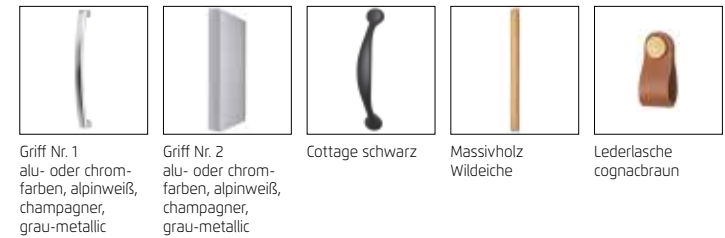

ADITIO BEDS

rauch ORANGE **ZERLEGT**

← Produkt-Upgrades

Front-/Korpusfarben:

Frontfarben:

Griffe:

Füße:

Ganz einfach planbar mit: