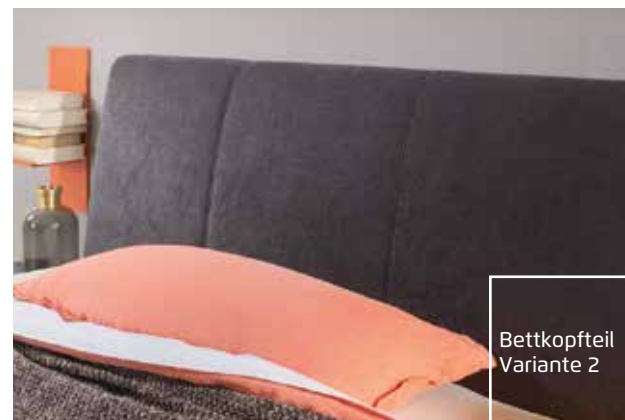

Bettkopfteil Variante 2