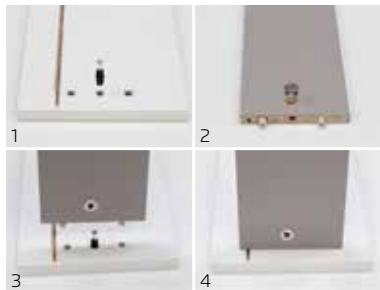

Qualitätsmerkmale

rauch ORANGE ZERLEGT

Nachttische und Kommoden werden zerlegt geliefert. Einfache Montage durch clevere Steckverbindungen.