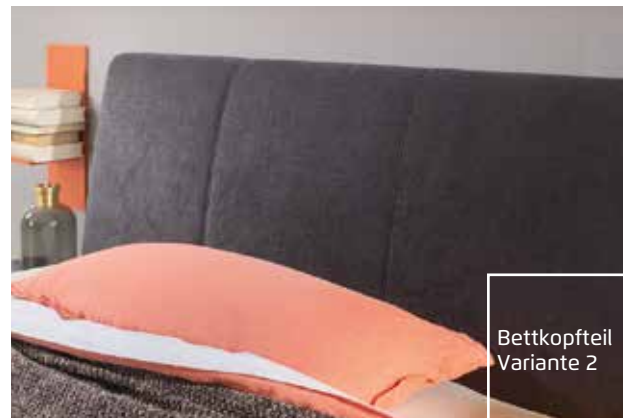

Bettkopfteil Variante 2