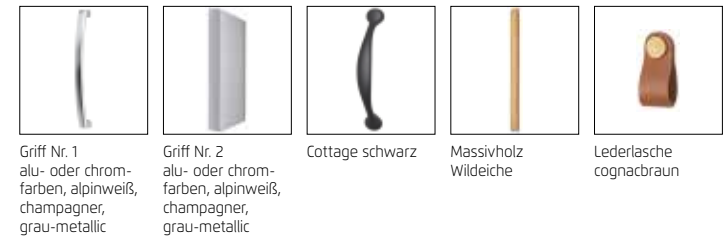

ADITIO BEDS

rauch ORANGE ZERLEGT

← Produkt-Upgrades

Front-/Korpusfarben:

Frontfarben:

Griffe:

Füße:

Ganz einfach planbar mit: