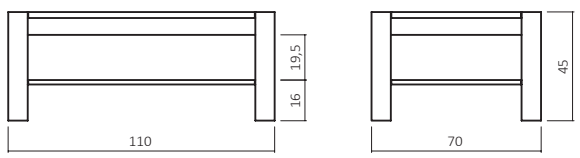

## Zusatzoptionen

-  Kornforthöhe  GP Transparent
-  Durchgehende Lamelle
-  Rollen
-  Wunschmaß Max: 160x110x60 cm  
Min: 50x50x30 cm

CT200B-11070-06

## ABMESSUNGEN:

Tischplattenstärke: ca. 2,5 cm  
 Ablagenstärke: ca. 2 cm  
 Fußprofil: ca. 8x8 cm

Bsp. Außenmaße (cm) Größe 110x70

Art.-Nr.	Größen ( cm )
CT200B-7070	70x70
CT200B-8080	80x80
CT200B-100100	100x100
CT200B-11070	110x70
CT200B-12080	120x80