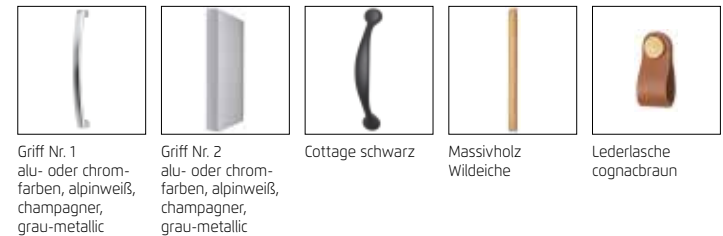

ADITIO BEDS

rauch ORANGE **ZERLEGT**

← Produkt-Upgrades

Front-/Korpusfarben:

Frontfarben:

Griffe:

FüÙe:

Ganz einfach planbar mit: