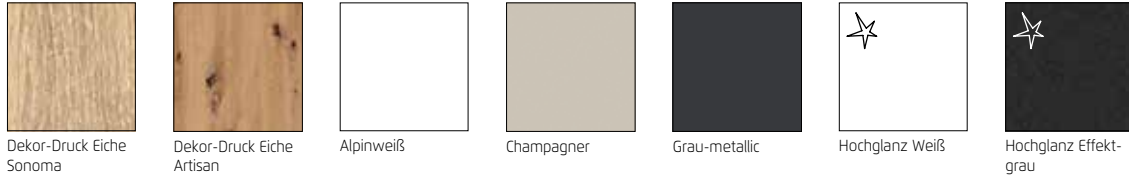

• **Bettrahmen und Bettkopfteile** (Dekor-Druck, Hochglanz)