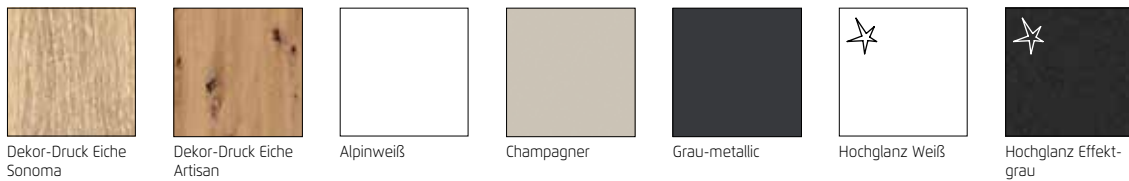

• **Sockelschubkästen** (Dekor-Druck, Hochglanz)