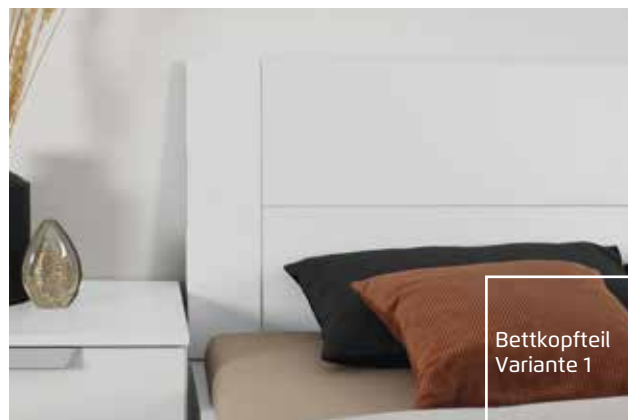

• **Sockelschubkästen** (Dekor-Druck, Hochglanz)