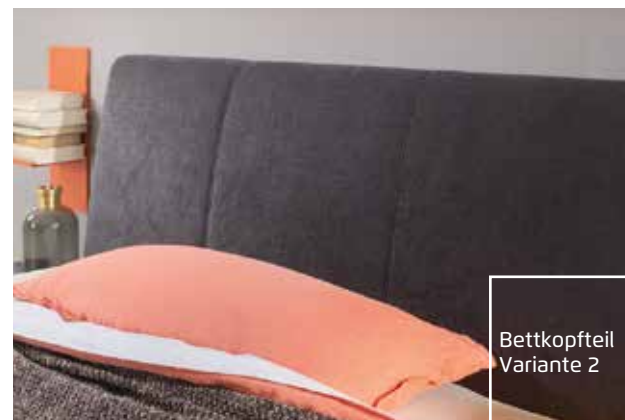

• **Bettrahmen und Bettkopfteile** (Dekor-Druck, Hochglanz)

• **Bettkopfteile mit Polsterauflage** (Webstoff, Lederoptik, Cordstoff)

• **Sockelschubkästen** (Dekor-Druck, Hochglanz)

ADITIO BEDS

rauch ORANGE ZERLEGT