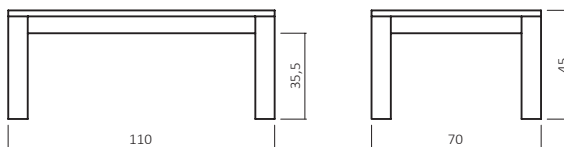

Durchgehende Lamelle

Rollen

Wunschmaß

Max: 160x110x60 cm
Min: 50x50x30 cm

CT100-11070-06

FUßVARIANTEN

CT100

CT200

CT300

CT400

ABMESSUNGEN:

Tischplattenstärke: ca. 2,5 cm
Fußprofil: ca. 8x8 cm

Bsp. Außenmaße (cm) Größe 110x70

Art.-Nr.	Größen (cm)
CT100-7070	70x70
CT100-8080	80x80
CT100-100100	100x100
CT100-11070	110x70
CT100-12080	120x80

Wildecke Keilgezinkt

20 Wildecke honig geölt 21 Wildecke natur geölt 22 Wildecke hell geölt

BESTELLBEISPIEL 110X70cm

CT100 - 11070 - 06

MODELL DIMENSION FARBE

CT 100B/200B/300B/400B

Zusatzoptionen

- Kornforthöhe +10 cm
- GP Transparent
- Durchgehende Lamelle
- Rollen
- Wunschmaß
Max: 160x110x60 cm
Min: 50x50x30 cm