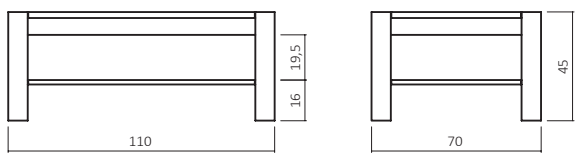

CT300

CT400

ABMESSUNGEN:

Tischplattenstärke: ca. 2,5 cm
Fußprofil: ca. 8x8 cm

Bsp. Außenmaße (cm) Größe 110x70

Art.-Nr.	Größen (cm)
CT100-7070	70x70
CT100-8080	80x80
CT100-100100	100x100
CT100-11070	110x70
CT100-12080	120x80

Wildecke Keilgezinkt

20 Wildecke honig geölt 21 Wildecke natur geölt 22 Wildecke hell geölt

BESTELLBEISPIEL 110X70cm

CT100 - 11070 - 06

MODELL DIMENSION FARBE

CT 100B/200B/300B/400B

Zusatzoptionen

- Kornforthöhe +10 cm
- GP Transparent
- Durchgehende Lamelle
- Rollen
- Wunschmaß
Max: 160x110x60 cm
Min: 50x50x30 cm

FUßVARIANTEN

ABMESSUNGEN:

Tischplattenstärke: ca. 2,5 cm
 Ablagenstärke: ca. 2 cm
 Fußprofil: ca. 8x8 cm

Bsp. Außenmaße (cm) Größe 110x70

Art.-Nr.	Größen (cm)
CT200B-7070	70x70
CT200B-8080	80x80
CT200B-100100	100x100
CT200B-11070	110x70
CT200B-12080	120x80