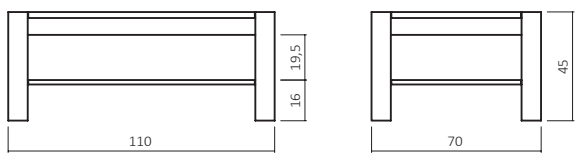

Wildecke Keilgezinkt

20 Wildecke honig geölt 21 Wildecke natur geölt 22 Wildecke hell geölt

BESTELLBEISPIEL 110X70cm

MODELL

DIMENSION

FARBE

CT 100B/200B/300B/400B

Zusatzoptionen

-  Kornforthöhe +10 cm
-  GP Transparent
-  Durchgehende Lamelle
-  Rollen
-  Wunschmaß
Max: 160x110x60 cm
Min: 50x50x30 cm

CT200B-11070-06

FUßVARIANTEN

CT200

CT100

CT300

CT400

ABMESSUNGEN:

Tischplattenstärke: ca. 2,5 cm
 Ablagenstärke: ca. 2 cm
 Fußprofil: ca. 8x8 cm

Bsp. Außenmaße (cm) Größe 110x70

Art.-Nr.	Größen (cm)
CT200B-7070	70x70
CT200B-8080	80x80
CT200B-100100	100x100
CT200B-11070	110x70
CT200B-12080	120x80