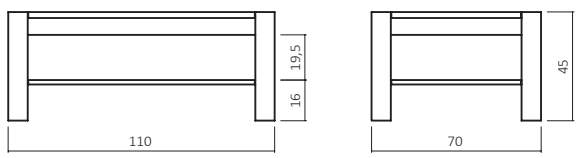

CT300

CT400

ABMESSUNGEN:

Tischplattenstärke: ca. 2,5 cm
Fußprofil: ca. 8x8 cm

Bsp. Außenmaße (cm) Größe 110x70

Art.-Nr.	Größen (cm)
CT100-7070	70x70
CT100-8080	80x80
CT100-100100	100x100
CT100-11070	110x70
CT100-12080	120x80

Wildecke Keilgezinkt

20 Wildecke honig geölt 21 Wildecke natur geölt 22 Wildecke hell geölt

BESTELLBEISPIEL 110X70cm

CT100 - 11070 - 06

MODELL + DIMENSION + FARBE

CT 100B/200B/300B/400B

Zusatzoptionen

-  Kornforthöhe +10 cm
-  GP Transparent
-  Durchgehende Lamelle
-  Rollen
-  Wunschmaß
Max: 160x110x60 cm
Min: 50x50x30 cm

CT200B-11070-06

FUßVARIANTEN

ABMESSUNGEN:

Tischplattenstärke: ca. 2,5 cm
 Ablagenstärke: ca. 2 cm
 Fußprofil: ca. 8x8 cm

Bsp. Außenmaße (cm) Größe 110x70

Art.-Nr.	Größen (cm)
CT200B-7070	70x70
CT200B-8080	80x80
CT200B-100100	100x100
CT200B-11070	110x70
CT200B-12080	120x80