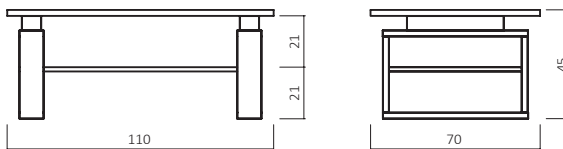

### ABMESSUNGEN:

Tischplattenstärke: ca. 2,5 cm  
 Ablagenstärke: ca. 2 cm  
 Gestellprofil: ca. 10x2,5 cm

Bsp. Außenmaße (cm) Größe 110x70

Art.-Nr.	Größen ( cm )
CT050B-11070	110x70
CT050B-12080	120x80

.....  
 BUCHE