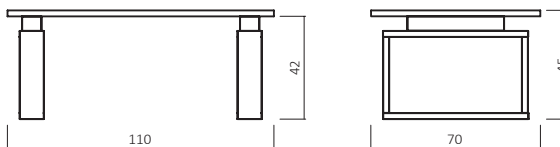

Bsp. Außenmaße (cm) Größe 110x70

Art.-Nr.	Größen (cm)
CT050-11070	110x70
CT050-12080	120x80

GLASPLATTE

.	.	.	.	.	.	.	.	.	.
.	.	.	.	.	.	.	.	.	.

AUFPREIS

R020	Durchgehende Lamelle
R0360	Rollen 360 Grad (4 Stück)

MATERIAL/FARBEN KOLLEKTION

Kernbuche/Buche Keilgezinkt

01 Kernbuche geölt   **02** Buche lackiert

Wildecke Keilgezinkt

20 Wildecke honig geölt   **21** Wildecke natur geölt

BESTELLBEISPIEL 110X70cm

CT050 - 11070 - 02

MODELL + DIMENSION + FARBE