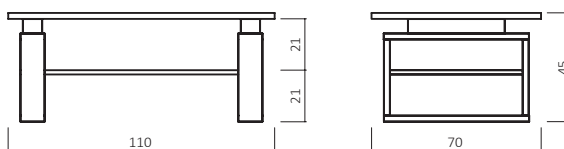

GP Transparent

CT050-11070-02

ABMESSUNGEN:

Tischplattenstärke: ca. 2,5 cm
 Gestellprofil: ca. 10x2,5 cm

Bsp. Außenmaße (cm) Größe 110x70

Art.-Nr.	Größen (cm)
CT050-11070	110x70
CT050-12080	120x80

GLASPLATTE

BESTELLBEISPIEL 110X70cm

CT050 - 11070 - 02

MODELL + DIMENSION + FARBE

CT 050B

DICO

Zusatzoptionen

Durchgehende Lamelle

Rollen

GP Transparent

CT050B-11070-02

ABMESSUNGEN:

Tischplattenstärke: ca. 2,5 cm
 Ablagenstärke: ca. 2 cm
 Gestellprofil: ca. 10x2,5 cm

Bsp. Außenmaße (cm) Größe 110x70

Art.-Nr.	Größen (cm)
CT050B-11070	110x70
CT050B-12080	120x80