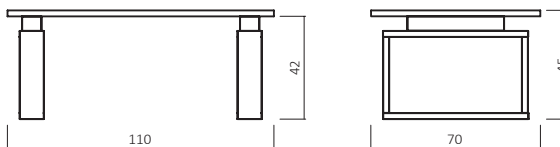

## ABMESSUNGEN:

Tischplattenstärke: ca. 2,5 cm  
 Gestellprofil: ca. 10x2,5 cm

Bsp. Außenmaße (cm) Größe 110x70

Art.-Nr.	Größen ( cm )
CT050-11070	110x70
CT050-12080	120x80