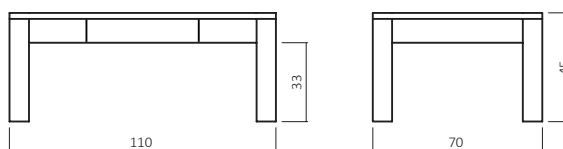

## ABMESSUNGEN:

Tischplattenstärke: ca. 2,5 cm  
Fußprofil: ca. 8x8 cm

Schublade Softclose  
Schubladen-Stauraummaße:  
B:40 cm H:6 cm T:32 cm

Bsp. Außenmaße (cm) Größe 110x70

Art.-Nr.	Größen ( cm )
CS300-11070	110x70
CS300-12080	120x80