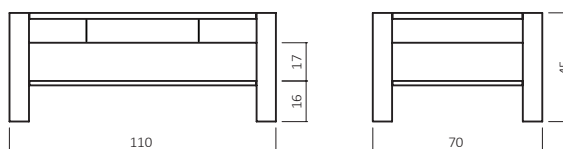

## ABMESSUNGEN:

Tischplattenstärke: ca. 2,5 cm  
 Ablagenstärke: ca. 2 cm  
 Fußprofil: ca. 8x8 cm

Schublade Softclose  
 Schubladen-Stauraummaße:  
 B:40 cm H:6 cm T:32 cm

Bsp. Außenmaße (cm) Größe 110x70