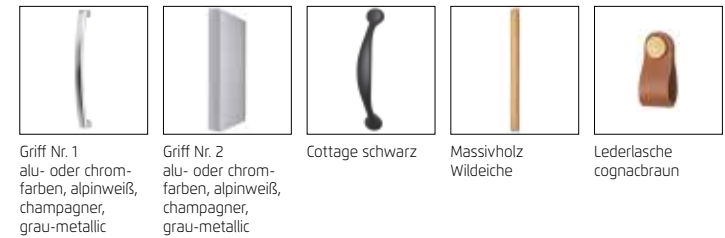

ADITIO BEDS

rauch ORANGE ZERLEGT

← Produkt-Upgrades

Front-/Korpusfarben:

Frontfarben:

Griffe:

Füße:

Ganz einfach planbar mit: