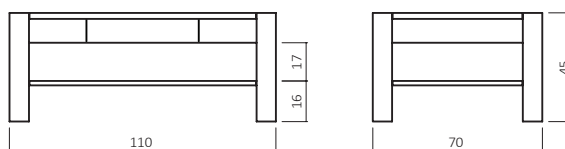

ABMESSUNGEN:

Tischplattenstärke: ca. 2,5 cm
Fußprofil: ca. 8x8 cm

Schublade Softclose
Schubladen-Stauraummaße:
B:40 cm H:6 cm T:32 cm

Bsp. Außenmaße (cm) Größe 110x70

Art.-Nr.	Größen (cm)	BUCHE	WILDEICHE	GLASPLATTE
CS300-11070	110x70			
CS300-12080	120x80			

CS300B

ABMESSUNGEN:

Tischplattenstärke: ca. 2,5 cm
 Ablagenstärke: ca. 2 cm
 Fußprofil: ca. 8x8 cm

Schublade Softclose
 Schubladen-Stauraummaße:
 B:40 cm H:6 cm T:32 cm

Bsp. Außenmaße (cm) Größe 110x70

BUCHE