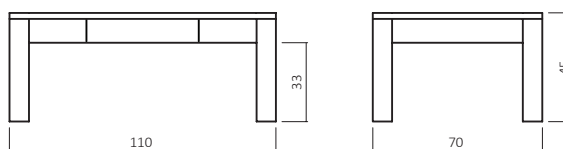

ABMESSUNGEN:

Tischplattenstärke: ca. 2,5 cm
Fußprofil: ca. 8x8 cm

Schublade Softclose
Schubladen-Stauraummaße:
B:40 cm H:6 cm T:32 cm

Bsp. Außenmaße (cm) Größe 110x70

Art.-Nr.	Größen (cm)	BUCHE	WILDEICHE	GLASPLATTE
CS300-11070	110x70			
CS300-12080	120x80			

CS300B

ABMESSUNGEN:

Tischplattenstärke: ca. 2,5 cm
 Ablagenstärke: ca. 2 cm
 Fußprofil: ca. 8x8 cm

Schublade Softclose
 Schubladen-Stauraummaße:
 B:40 cm H:6 cm T:32 cm

Bsp. Außenmaße (cm) Größe 110x70

BUCHE