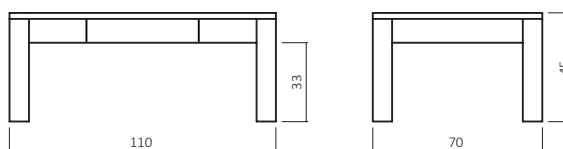

## ABMESSUNGEN:

Tischplattenstärke: ca. 2,5 cm  
Fußprofil: ca. 8x8 cm

Schublade Softclose  
Schubladen-Stauraummaße:  
B:40 cm H:6 cm T:32 cm

Bsp. Außenmaße (cm) Größe 110x70

| Art.-Nr.    | Größen ( cm ) | BUCHE | WILDEICHE | GLASPLATTE |
|-------------|---------------|-------|-----------|------------|
| CS300-11070 | 110x70        |       |           |            |
| CS300-12080 | 120x80        |       |           |            |