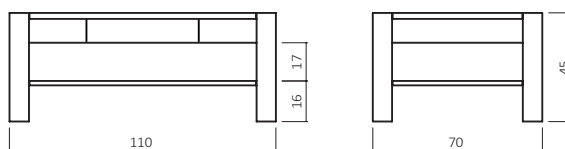

## ABMESSUNGEN:

Tischplattenstärke: ca. 2,5 cm  
 Ablagenstärke: ca. 2 cm  
 Fußprofil: ca. 8x8 cm

Schublade Softclose  
 Schubladen-Stauraummaße:  
 B:40 cm H:6 cm T:32 cm

Bsp. Außenmaße (cm) Größe 110x70