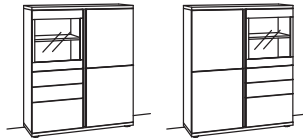

BAROLA

Lieferbare Ausführungen (bitte ergänzen Sie die 5. - 8. Stelle der Bestellnummer):

-0300 Eiche rustico hell geölt, gebürstet, furniert

Highboard barola

3-türig
2 Holzböden, verstellbar
1 Holzboden hinter Glastür, fest
3 Schubkästen mit Vollauszügen
Vormontiert, 3 Colli

Highboard barola

3-türig
2 Holzböden, verstellbar
1 Holzboden hinter Glastür, fest
3 Schubkästen mit Vollauszügen
Vormontiert, 3 Colli

B à 124 cm
H 145 cm
T 43 cm

Bestell-Nr.:	9120-	9121-	à
2er Set LED-Beleuchtung	9160-0002		
Ambiente Beleuchtung	9162-0005		
Touchschalter dimmbar inkl. Trafo	9165-0000		
Spiegelrückwand	9157-0001		
Holzuntergestell	9155-0303		
Untergestellbeleuchtung	9163-0003		