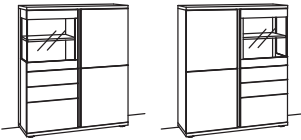

BAROLA

Lieferbare Ausführungen (bitte ergänzen Sie die 5. - 8. Stelle der Bestellnummer):

-0300 Eiche rustico hell geölt, gebürstet, furniert

Highboard barola

3-türig
2 Holzböden, verstellbar
1 Holzboden hinter Glastür, fest
3 Schubkästen mit Vollauszügen
Vormontiert, 3 Colli

B à 124 cm
H 145 cm
T 43 cm

Seitenverglasung links   Seitenverglasung rechts

Bestell-Nr.:	9118-	9119-	à
2er Set LED-Beleuchtung	9160-0002		
Ambiente Beleuchtung	9162-0005		
Touchschalter dimmbar inkl. Trafo	9165-0000		
Spiegelrückwand	9157-0001		
Holzuntergestell	9155-0303		
Untergestellbeleuchtung	9163-0003		

Highboard barola

3-türig
2 Holzböden, verstellbar
1 Holzboden hinter Glastür, fest
3 Schubkästen mit Vollauszügen
Vormontiert, 3 Colli

B à 124 cm
H 145 cm
T 43 cm