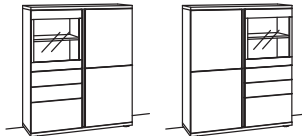

Bestell-Nr.:	9120-	9121-	à
2er Set LED-Beleuchtung	9160-0002		
Ambiente Beleuchtung	9162-0005		
Touchschalter dimmbar inkl. Trafo	9165-0000		
Spiegelrückwand	9157-0001		
Holzuntergestell	9155-0303		
Untergestellbeleuchtung	9163-0003		

Highboard barola

4-türig
2 Holzböden, verstellbar
2 Holzböden hinter Glastüren, fest
Vormontiert, 3 Colli

B 124 cm
H 145 cm
T 43 cm