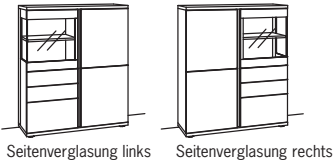

Highboard barola

3-türig
2 Holzböden, verstellbar
1 Holzboden hinter Glastür, fest
3 Schubkästen mit Vollauszügen
Vormontiert, 3 Colli

B à 124 cm
H 145 cm
T 43 cm

Seitenverglasung links   Seitenverglasung rechts

Bestell-Nr.:	9118-	9119-	à
2er Set LED-Beleuchtung	9160-0002		
Ambiente Beleuchtung	9162-0005		
Touchschalter dimmbar inkl. Trafo	9165-0000		
Spiegelrückwand	9157-0001		
Holzuntergestell	9155-0303		
Untergestellbeleuchtung	9163-0003		

Highboard barola

3-türig
2 Holzböden, verstellbar
1 Holzboden hinter Glastür, fest
3 Schubkästen mit Vollauszügen
Vormontiert, 3 Colli

B à 124 cm
H 145 cm
T 43 cm