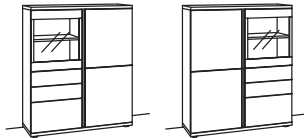

Bestell-Nr.:	9120-	9121-	à
2er Set LED-Beleuchtung	9160-0002		
Ambiente Beleuchtung	9162-0005		
Touchschalter dimmbar inkl. Trafo	9165-0000		
Spiegelrückwand	9157-0001		
Holzuntergestell	9155-0303		
Untergestellbeleuchtung	9163-0003		

Highboard barola

4-türig
2 Holzböden, verstellbar
2 Holzböden hinter Glastüren, fest
Vormontiert, 3 Colli

B 124 cm
H 145 cm
T 43 cm