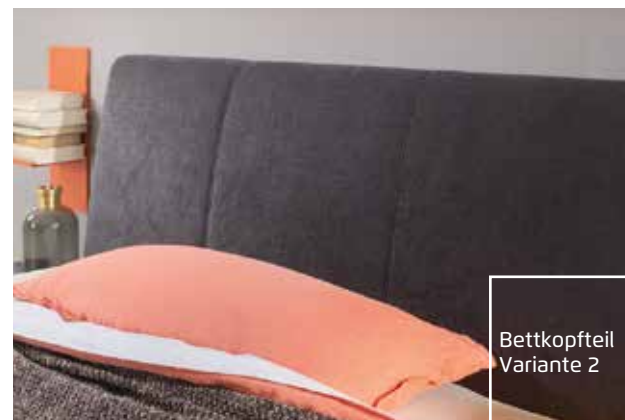

• **Sockelschubkästen** (Dekor-Druck, Hochglanz)