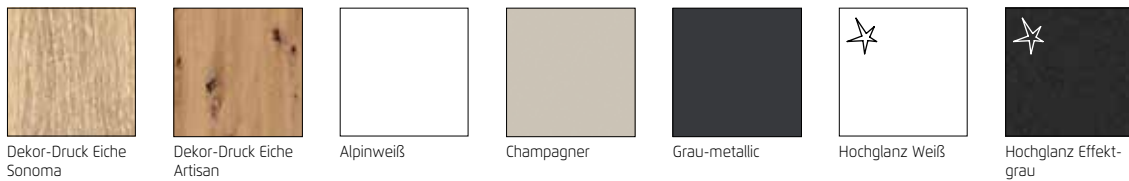

# ADITIO BEDS

rauch ORANGE ZERLEGT

MOD.-NR.	AUSFÜHRUNG ▶	BETTRAHMEN	
<b>FARBE ▼</b>		<b>A Dekor</b>	<b>B Hochglanz</b>
Dekor-Druck Eiche Sonoma		<b>AD716</b>	---
Dekor-Druck Eiche Artisan		<b>AD650</b>	---
Alpinweiß		<b>AD712</b>	---
Champagner		<b>AG939</b>	---
Grau-metallic		<b>AD714</b>	---
Hochglanz Weiß		---	<b>AD720</b>
Hochglanz Effektgrau		---	<b>AD651</b>