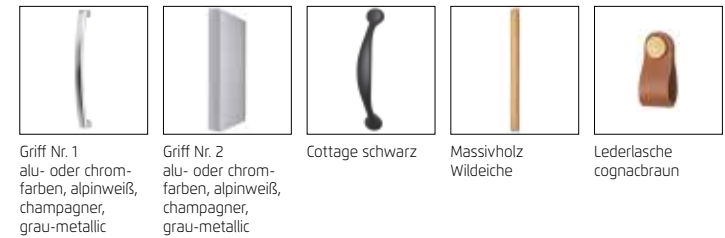

← Produkt-Upgrades

Front-/Korpusfarben:

Frontfarben:

Griffe:

Füße:

Ganz einfach planbar mit:

furnplan