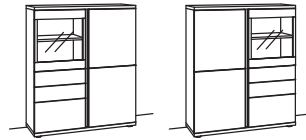

Alle Maße sind ca. Maße. Für die Zusatzausstattung geben wir immer Einzelpreise an.

Lowboard barola		Lowboard barola		Sideboard barola	
2 Schubkästen mit Vollauszügen 2 offene Fächer Aufgebaut	B 124 cm H 60 cm T 43 cm	2-türig 2 Holzböden, verstellbar 2 Schubkästen mit Vollauszügen 1 offenes Fach, mittig Aufgebaut	B 206 cm H 60 cm T 43 cm	1-türig 1 Holzboden, verstellbar 3 Schubkästen mit Vollauszügen Aufgebaut	B à 124 cm H 77 cm T 43 cm
Innenmaße offene Fächer: 2x BxHxT 524 x 156 x 383 mm		Innenmaße offenes Fach: BxHxT 724 x 156 x 383 mm			
					Anschlag rechts Anschlag links
Bestell-Nr.: 8996-		Bestell-Nr.: 8997-		Bestell-Nr.: 9100- 9101-	à
2er Set LED-Beleuchtung 9160-0002		1er Set LED-Beleuchtung 9160-0001		Ambiente Beleuchtung 9162-0001	
Ambiente Beleuchtung 9162-0009		Ambiente Beleuchtung 9162-0010		Trafo 9165-0000	
Trafo 9165-0000		Trafo 9165-0000		Holzuntergestell 9155-0303	
Holzuntergestell 9155-0303		Holzuntergestell 9155-0305		Untergestellbeleuchtung 9163-0003	
Untergestellbeleuchtung 9163-0003		Untergestellbeleuchtung 9163-0005			
Kabeldurchlass 9159-0000		Kabeldurchlass 9159-0000			

BAROLA

Lieferbare Ausführungen (bitte ergänzen Sie die 5. - 8. Stelle der Bestellnummer):

-0300 Eiche rustico hell geölt, gebürstet, furniert

Highboard barola

3-türig
2 Holzböden, verstellbar
1 Holzboden hinter Glastür, fest
3 Schubkästen mit Vollauszügen
Vormontiert, 3 Colli

Highboard barola

3-türig
2 Holzböden, verstellbar
1 Holzboden hinter Glastür, fest
3 Schubkästen mit Vollauszügen
Vormontiert, 3 Colli

B à 124 cm
H 145 cm
T 43 cm

Bestell-Nr.:	9120-	9121-	à
2er Set LED-Beleuchtung	9160-0002		
Ambiente Beleuchtung	9162-0005		
Trafo	9165-0000		
Spiegelrückwand	9157-0001		
Holzuntergestell	9155-0303		
Untergestellbeleuchtung	9163-0003		