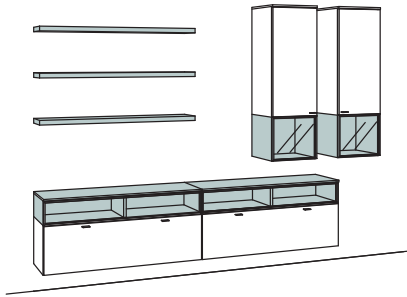

-7676 **Komplett:** Santanaeiche hell geölt, furniert

Verglasung: Klarglas, Griffe: Metall

Kombination AB06-....

B 280 cm
H 190 cm
T 33/20 cm

KOMBI-GESAMTPREIS

-2476 Lack / Holz
-7676 Holz

Kombination bestehend aus: