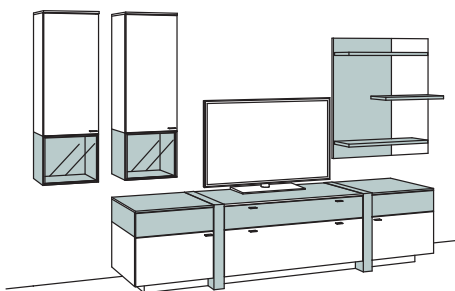

Kombination AB08-....

AB58-.... spiegelseitig zur Abbildung (preisgleich)

B 355 cm
H 190 cm
T 53/33/23 cm

KOMBI-GESAMTPREIS

-2476 Lack / Holz
-7676 Holz

Kombination bestehend aus:

2x	Hängetype albero-living	9527-
1x	Lowboard albero-living	9518-
1x	Hängetype albero-living	9529-

BELEUCHTUNGS-PAKET:

Komplette Beleuchtung inkl. Trafo, Verlängerung u. Funkdimmer **BL08-0000**

BELEUCHTUNG für Einzelbestellungen:

2x	1er Set LED-Beleuchtung, Hängetype à	9611-0001
1x	3er Set LED-Beleuchtung, Hängetype	9611-0003
2x	1er Set LED-Beleuchtung außen, Hängetype à	9613-0001
1x	Sockelbodenbeleuchtung, Lowboard	9614-0006
1x	Trafo	9615-0000
1x	Extra Verlängerung albero-living	9616-0000
1x	Funkdimmer-Set	0094-0015

Zusatz-ausstattung, wahlweise:

1x	Kabeldurchlass, Lowboard	9619-0000