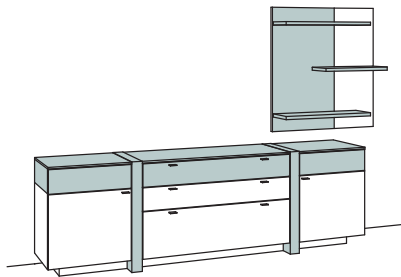

Verglasung: Klarglas, Griffe: Metall

Kombination AB03-....

AB53-.... spiegelseitig zur Abbildung (preisgleich)

B 295 cm
H 189 cm
T 43/23 cm

KOMBI-GESAMTPREIS

-2476 Lack / Holz
-7676 Holz

Kombination bestehend aus: