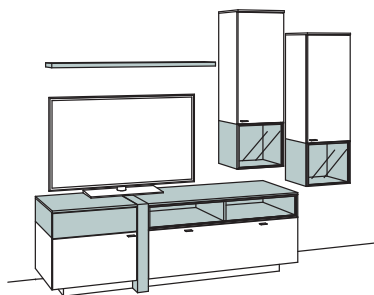

**Zusatzausstattung, wahlweise:**

1x Kabeldurchlass, Lowboard	9619-0000
-----------------------------	-----------

**Kombination AB05-....**

**AB55-....** spiegelseitig zur Abbildung (preisgleich)

B 249 cm  
H 198 cm  
T 53/33/20 cm