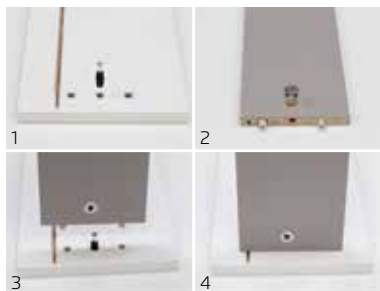

Qualitätsmerkmale

rauch ORANGE ZERLEGT

Nachttische und Kommoden werden zerlegt geliefert. Einfache Montage durch clevere Steckverbindungen.