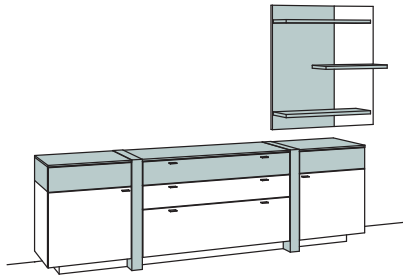

B 295 cm  
H 189 cm  
T 43/23 cm

**KOMBI-GESAMTPREIS**

-2476 Lack / Holz  
-7676 Holz

Kombination bestehend aus:

1x Sideboard albero-living	9544-
1x Hängetype albero-living	9529-

**BELEUCHTUNGS-PAKET:**

Komplette Beleuchtung inkl. Trafo, Verlängerung u. Funkdimmer **BL03-0000**