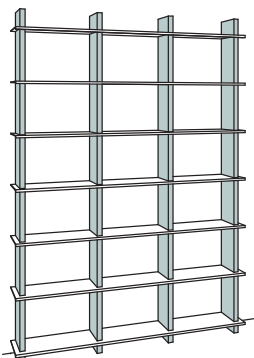

**Kombination AB02-....**

B 154 cm  
H 225 cm  
T 30 cm

**KOMBI-GESAMTPREIS**

**Lieferbare Ausführungen:**

- 2400 Lack weiß matt
- 2476 Lack weiß matt / Santanaeiche hell geölt\*

\*Bei Kombination von Lack + Holz:  
Böden immer in Lackfarbe / Stollen immer in Holzfarbe.